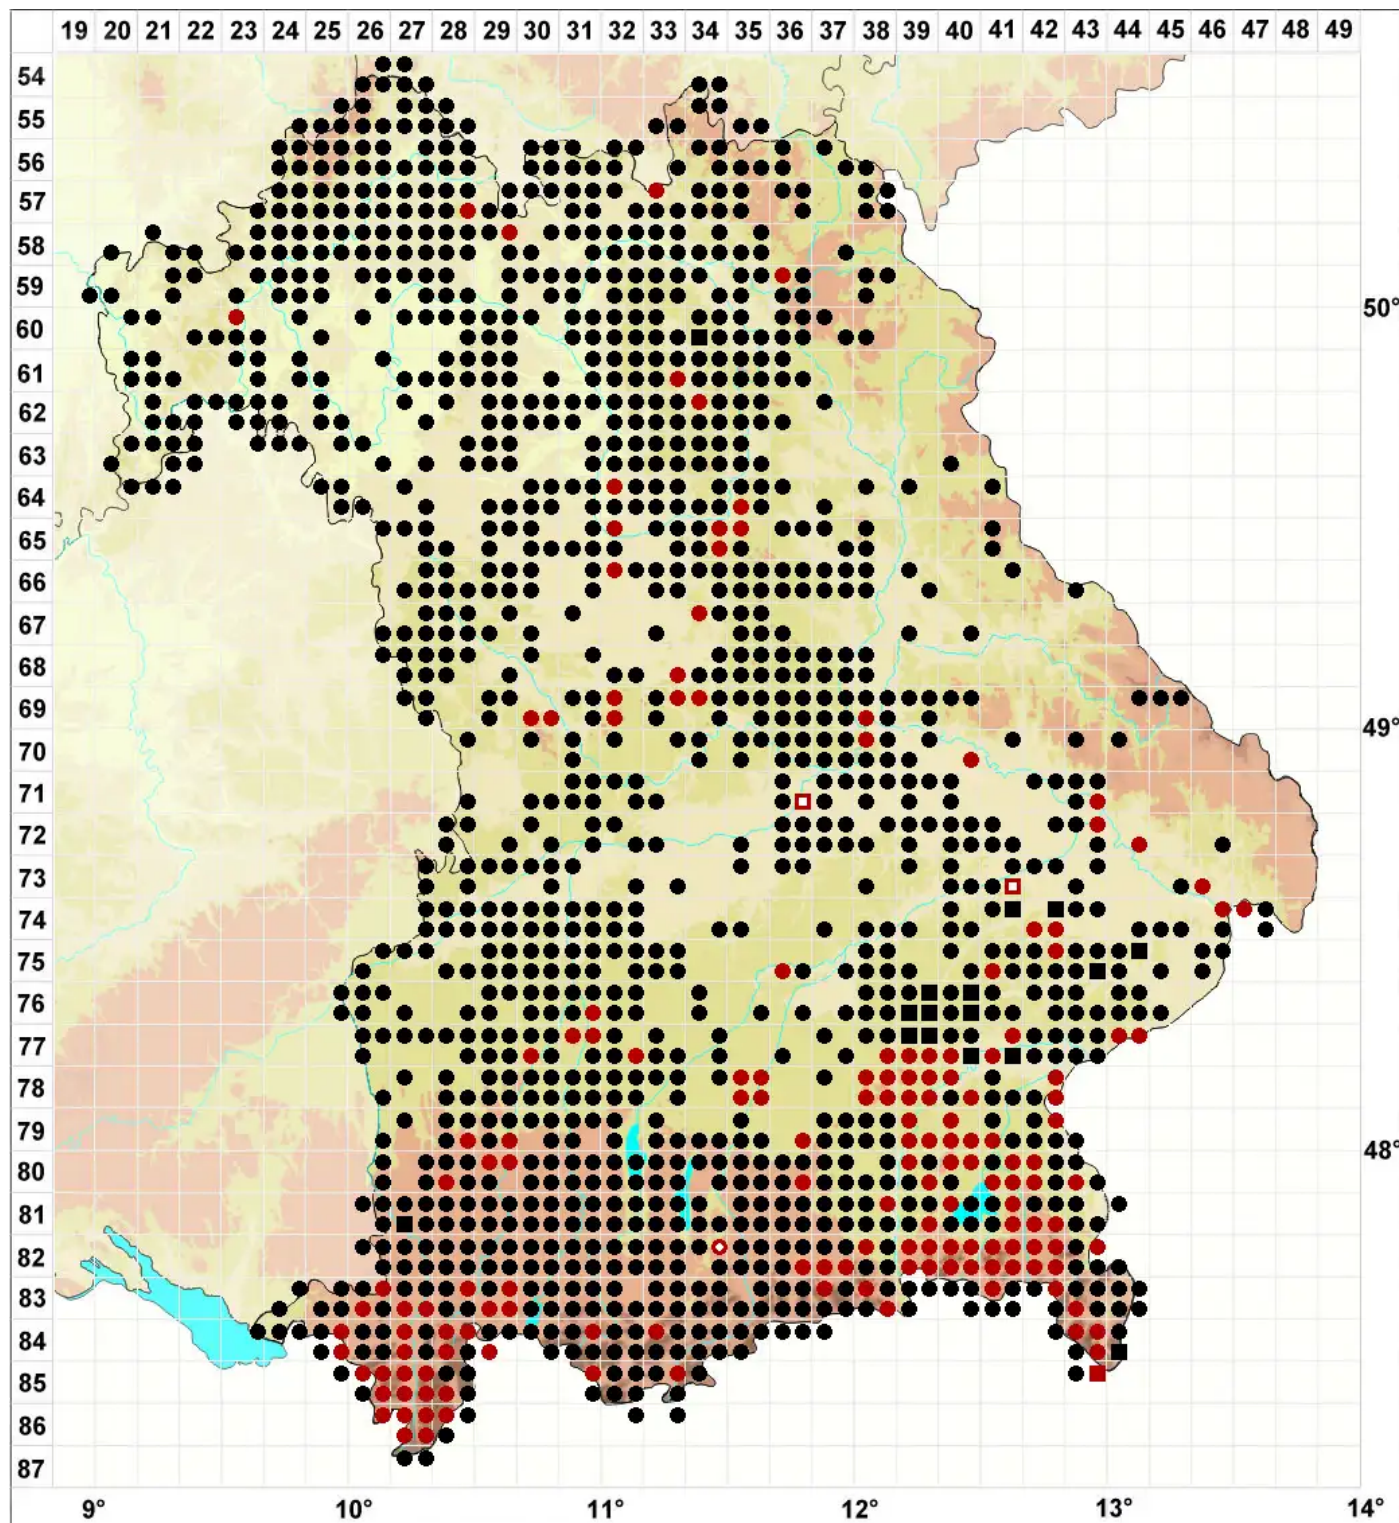

# Cratoneuron filicinum (Hedw.) Spruce

Farnähnliches Starknervmoos

Legende:

**Symbole:**

Ausgefülltes Symbol:  
Zeitraum von 1980 bis heute (Aktuelle Angabe)

Leeres Symbol:  
Zeitraum vor 1980 (Altangabe)

Quadrat: Herbarbeleg