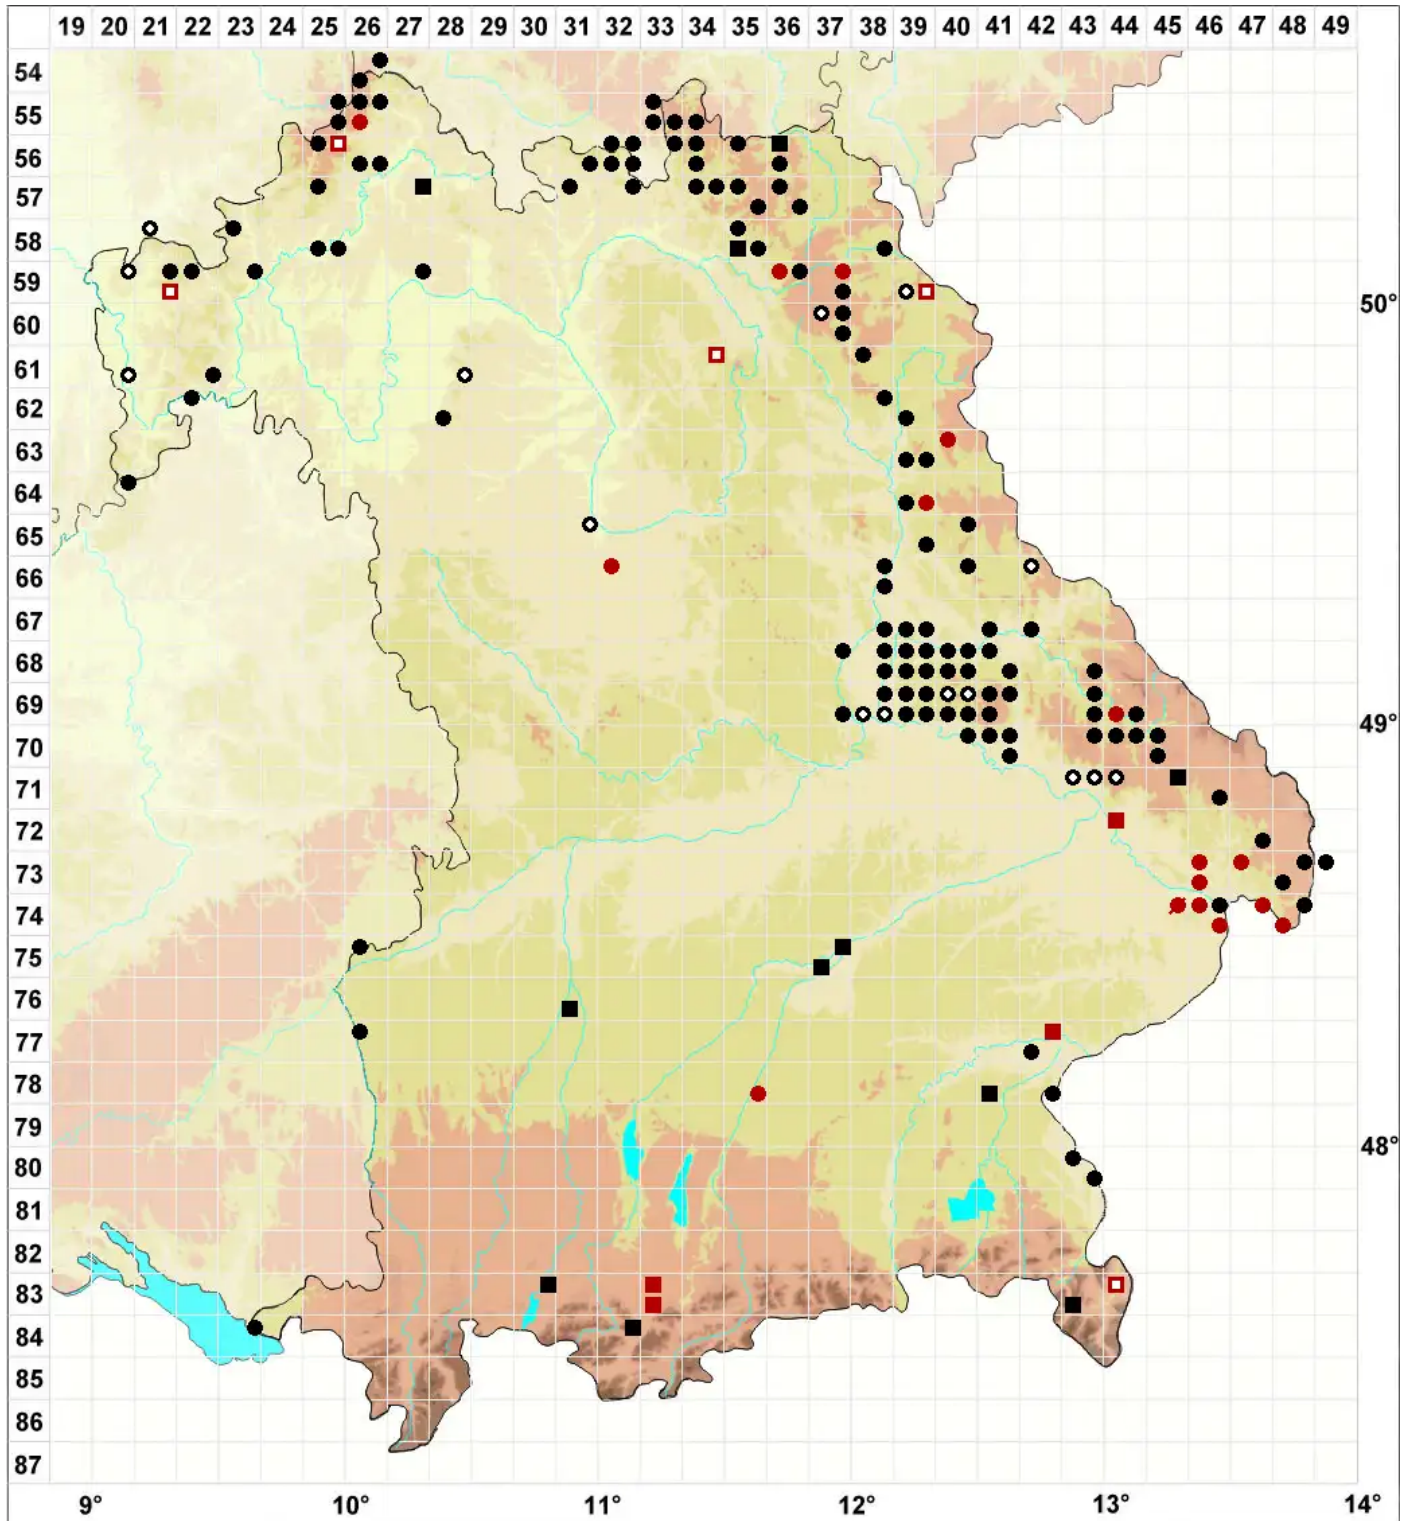

Hygroamblystegium fluviatile (Hedw.) Loeske

Fluß-Wasserstumpfdeckelmoos

Legende:

- Symbole:**
Ausgefülltes Symbol:
Zeitraum von 1980 bis heute (Aktuelle Angabe)
Leeres Symbol:
Zeitraum vor 1980 (Altangabe)
Quadrat: Herbarbeleg