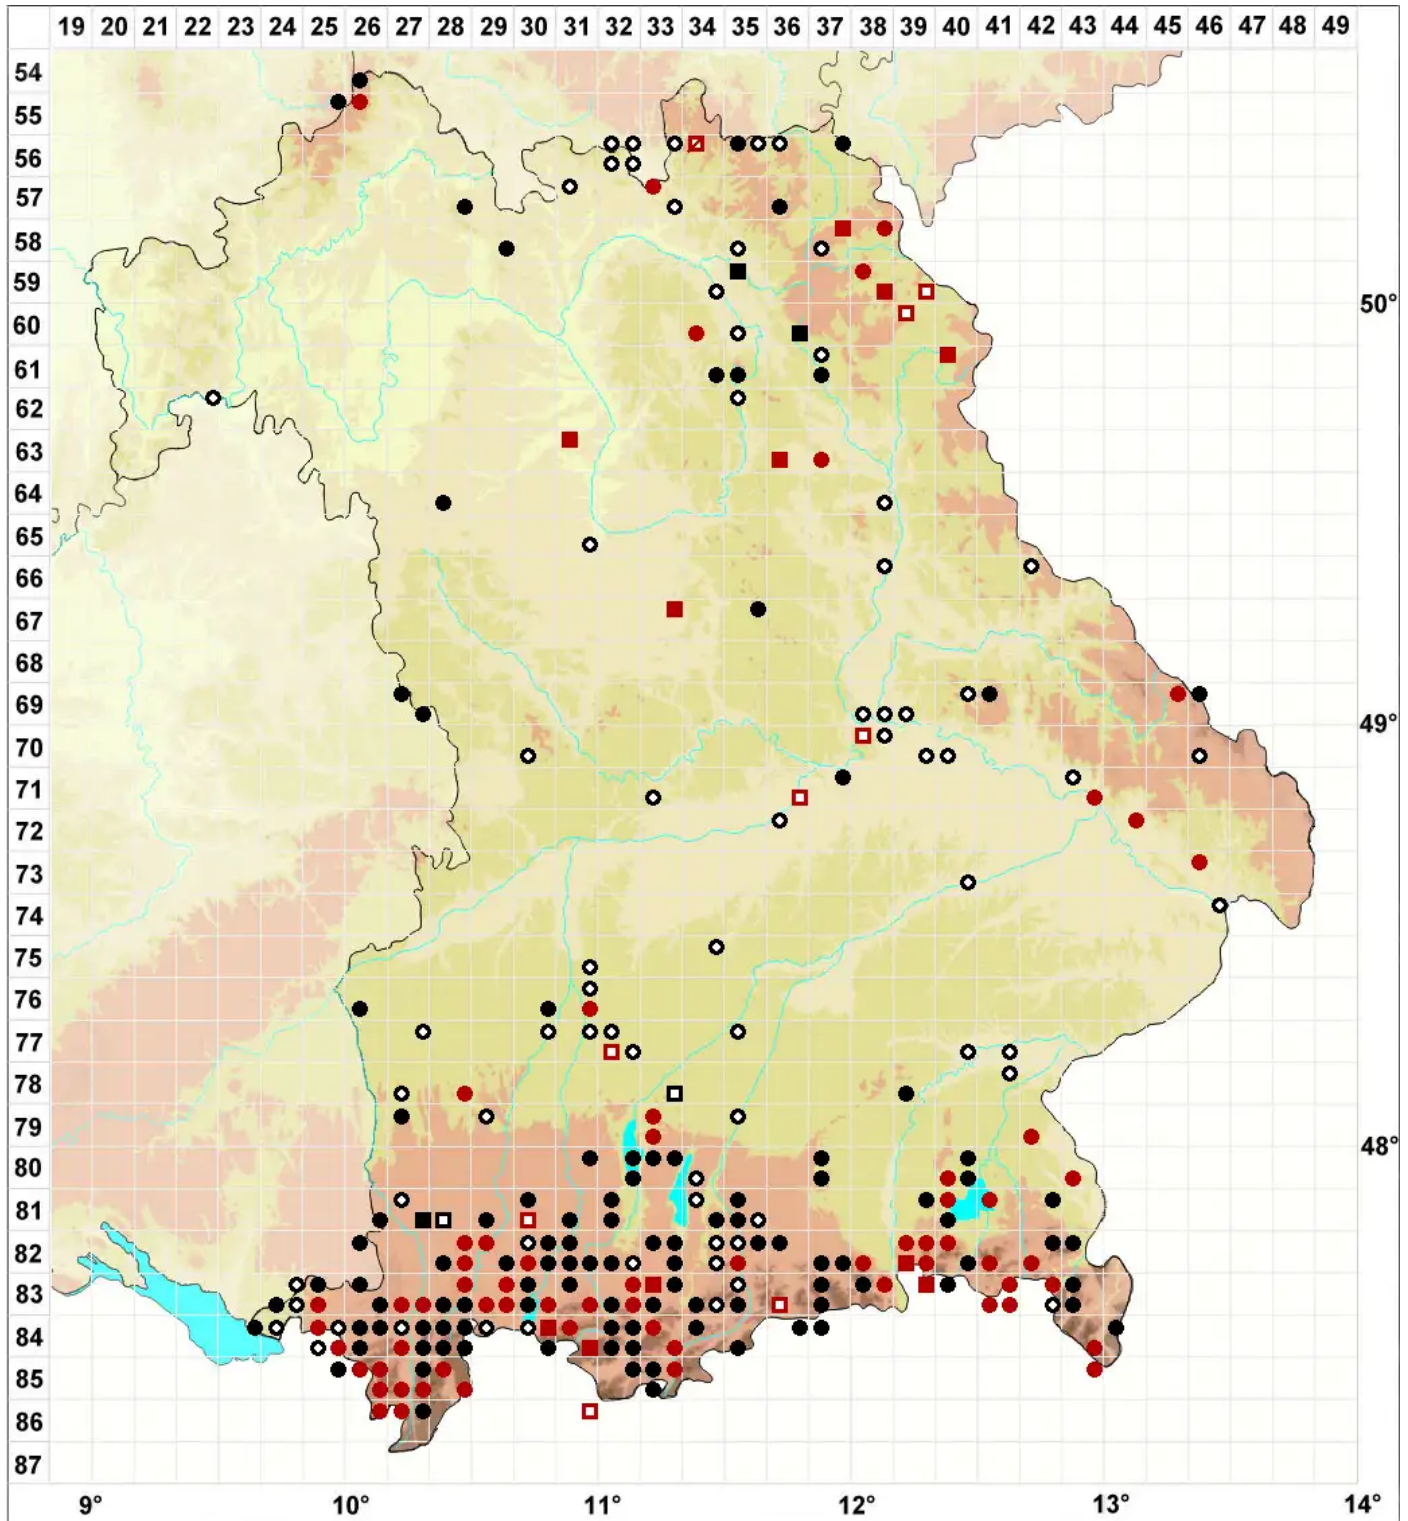

Calliergon giganteum (Schimp.) Kindb.

Riesen-Schönmoos

Legende:

- Symbole:**
- Ausgefülltes Symbol:
Zeitraum von 1980 bis heute (Aktuelle Angabe)
 - Leeres Symbol:
Zeitraum vor 1980 (Altangabe)
 - Quadrat: Herbarbeleg