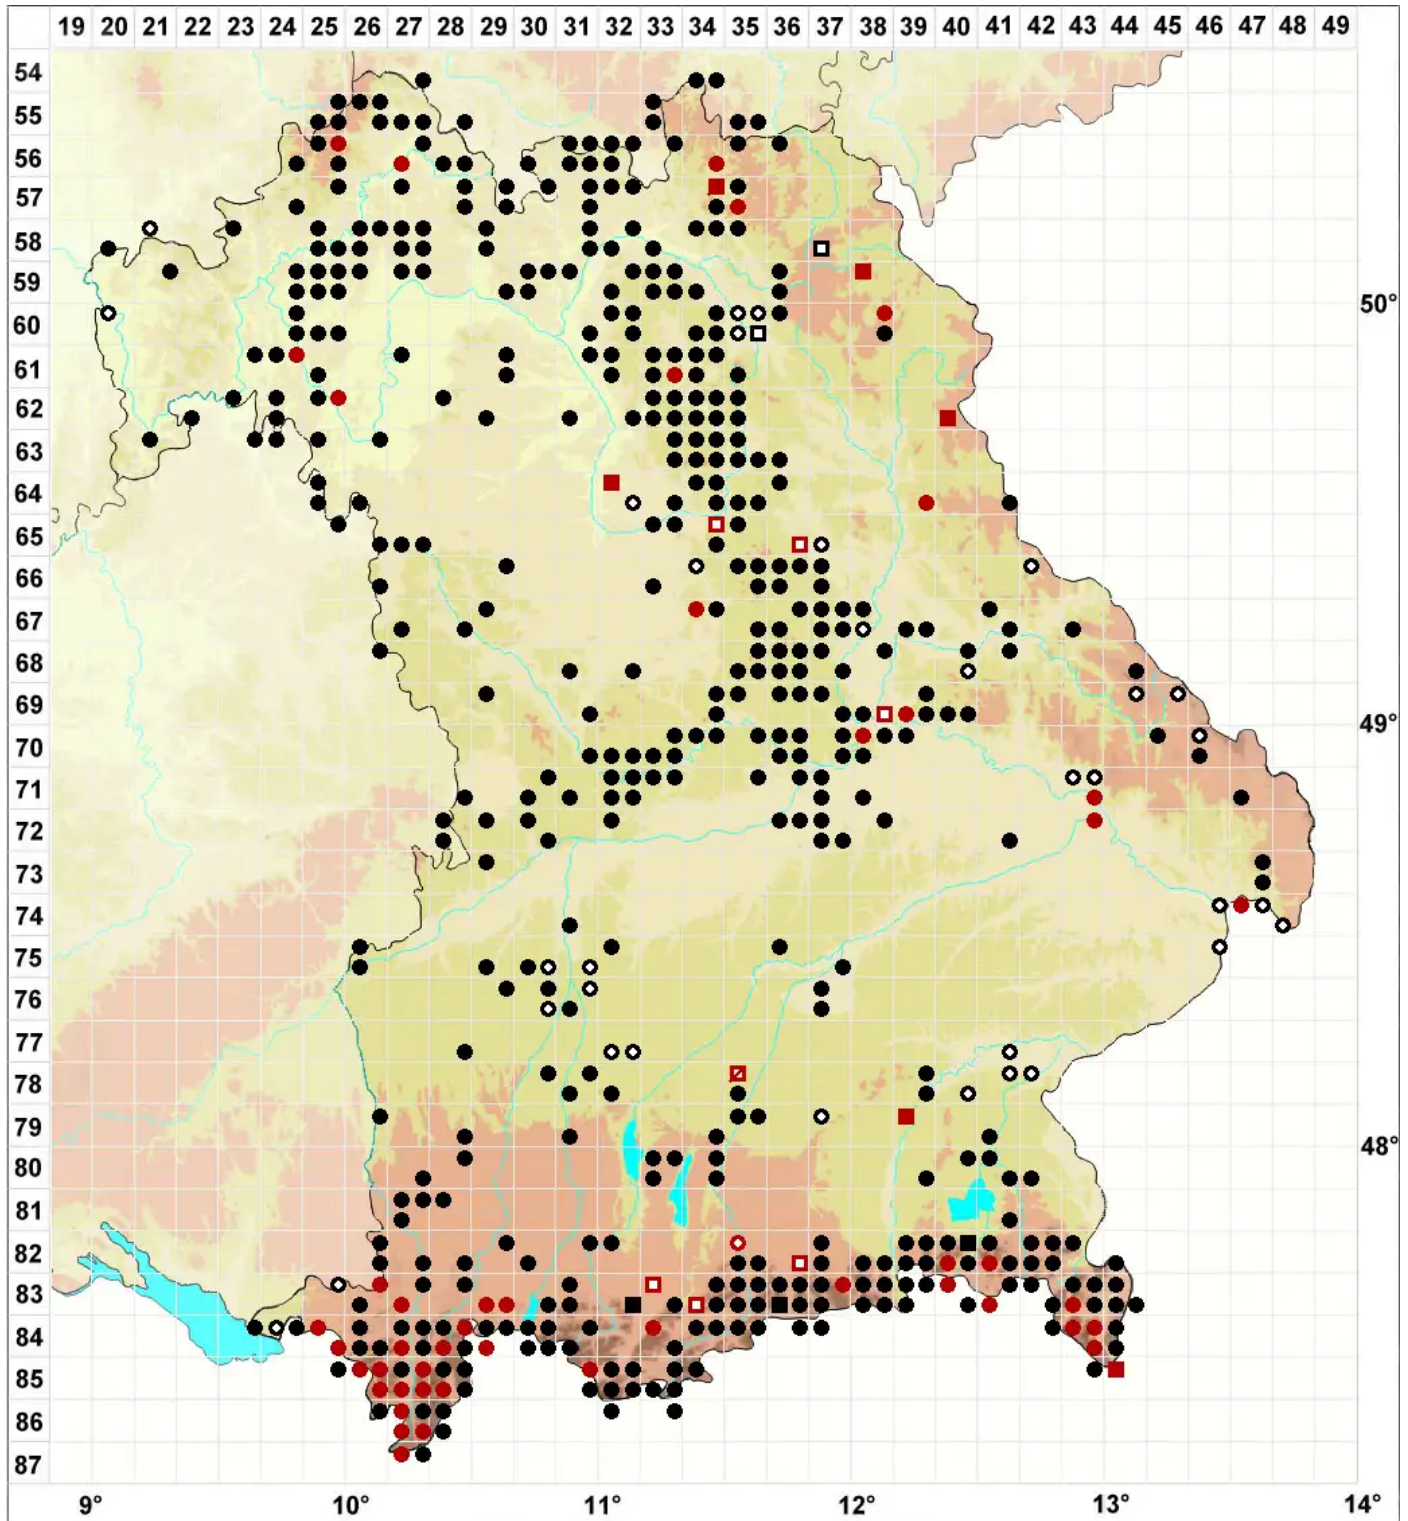

# Brachythecium glareosum (Bruch ex Spruce) Schimp.

Kies-Kurzbüchsenmoos, Haarspitzen-Kurzbüchsenmoos

Legende:

- Symbole:**
- Ausgefülltes Symbol:  
Zeitraum von 1980 bis heute (Aktuelle Angabe)
  - Leeres Symbol:  
Zeitraum vor 1980 (Altangabe)
  - Quadrat: Herbarbeleg