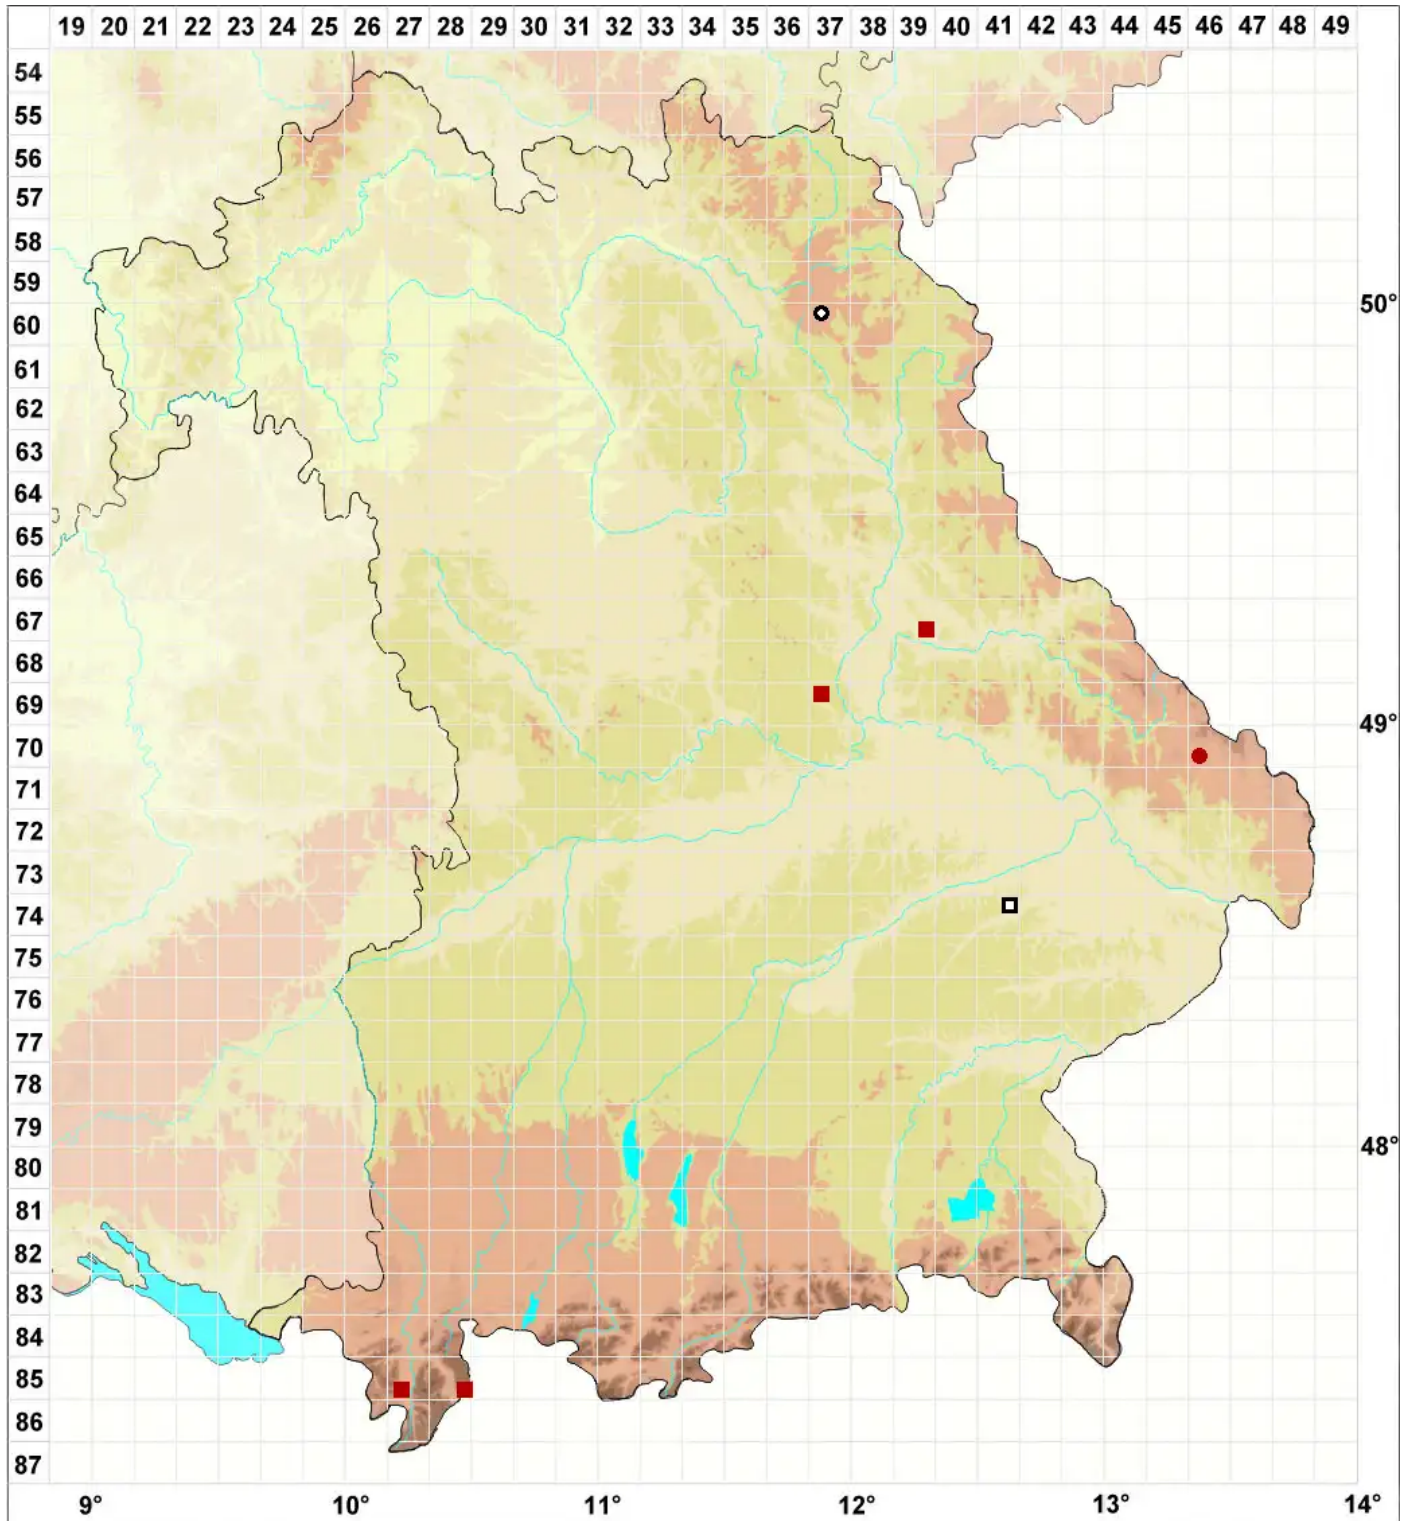

Callicladium haldanianum (Grev.) H.A.Crum

Schönzweigmoss, Haldanians Falschschlafmoos

Legende:

Symbole:

Ausgefülltes Symbol:
Zeitraum von 1980 bis heute (Aktuelle Angabe)

Leeres Symbol:
Zeitraum vor 1980 (Altangabe)

Quadrat: Herbarbeleg