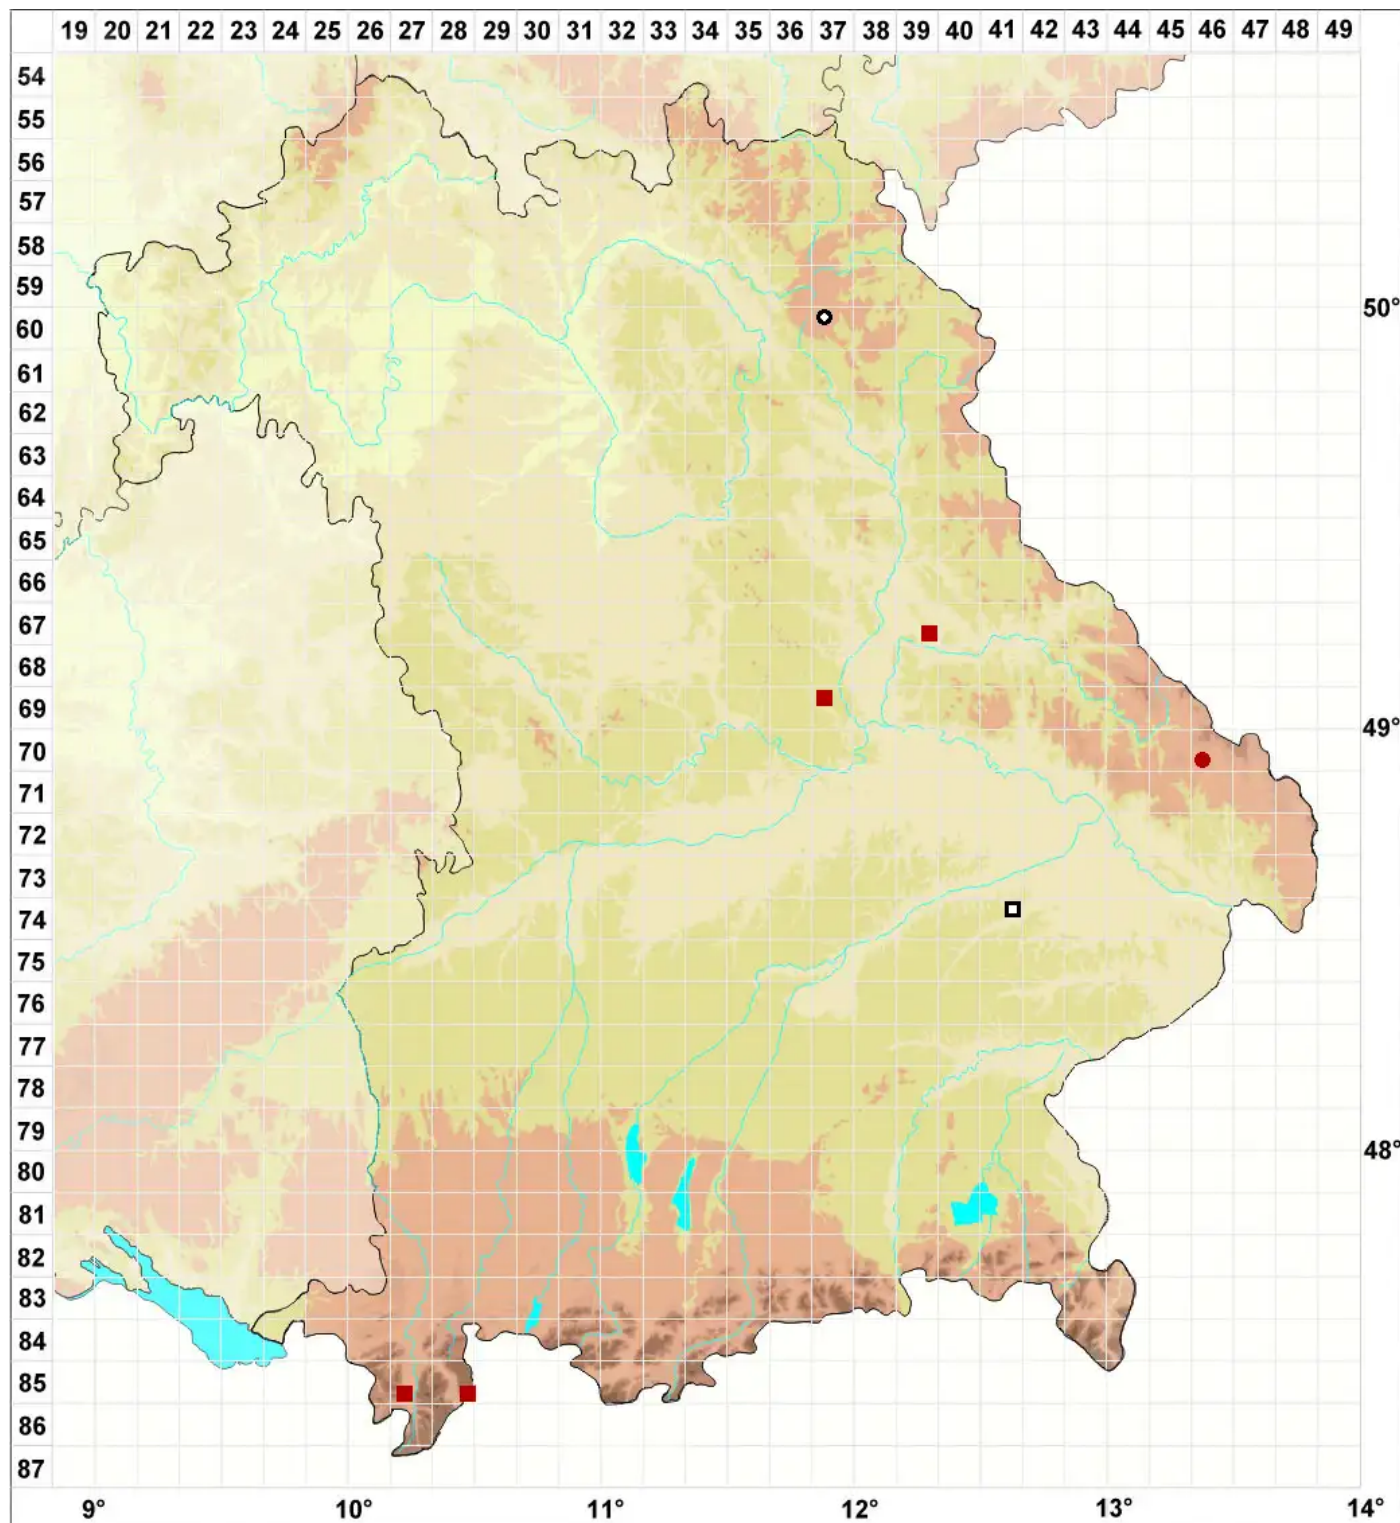

Callicladium haldanianum (Grev.) H.A.Crum

Schönzweigmaos, Haldanians Falschschlafmoos

Legende:

Symbole:

Ausgefülltes Symbol:
Zeitraum von 1980 bis heute (Aktuelle Angabe)

Leeres Symbol:
Zeitraum vor 1980 (Altangabe)

Quadrat: Herbarbeleg