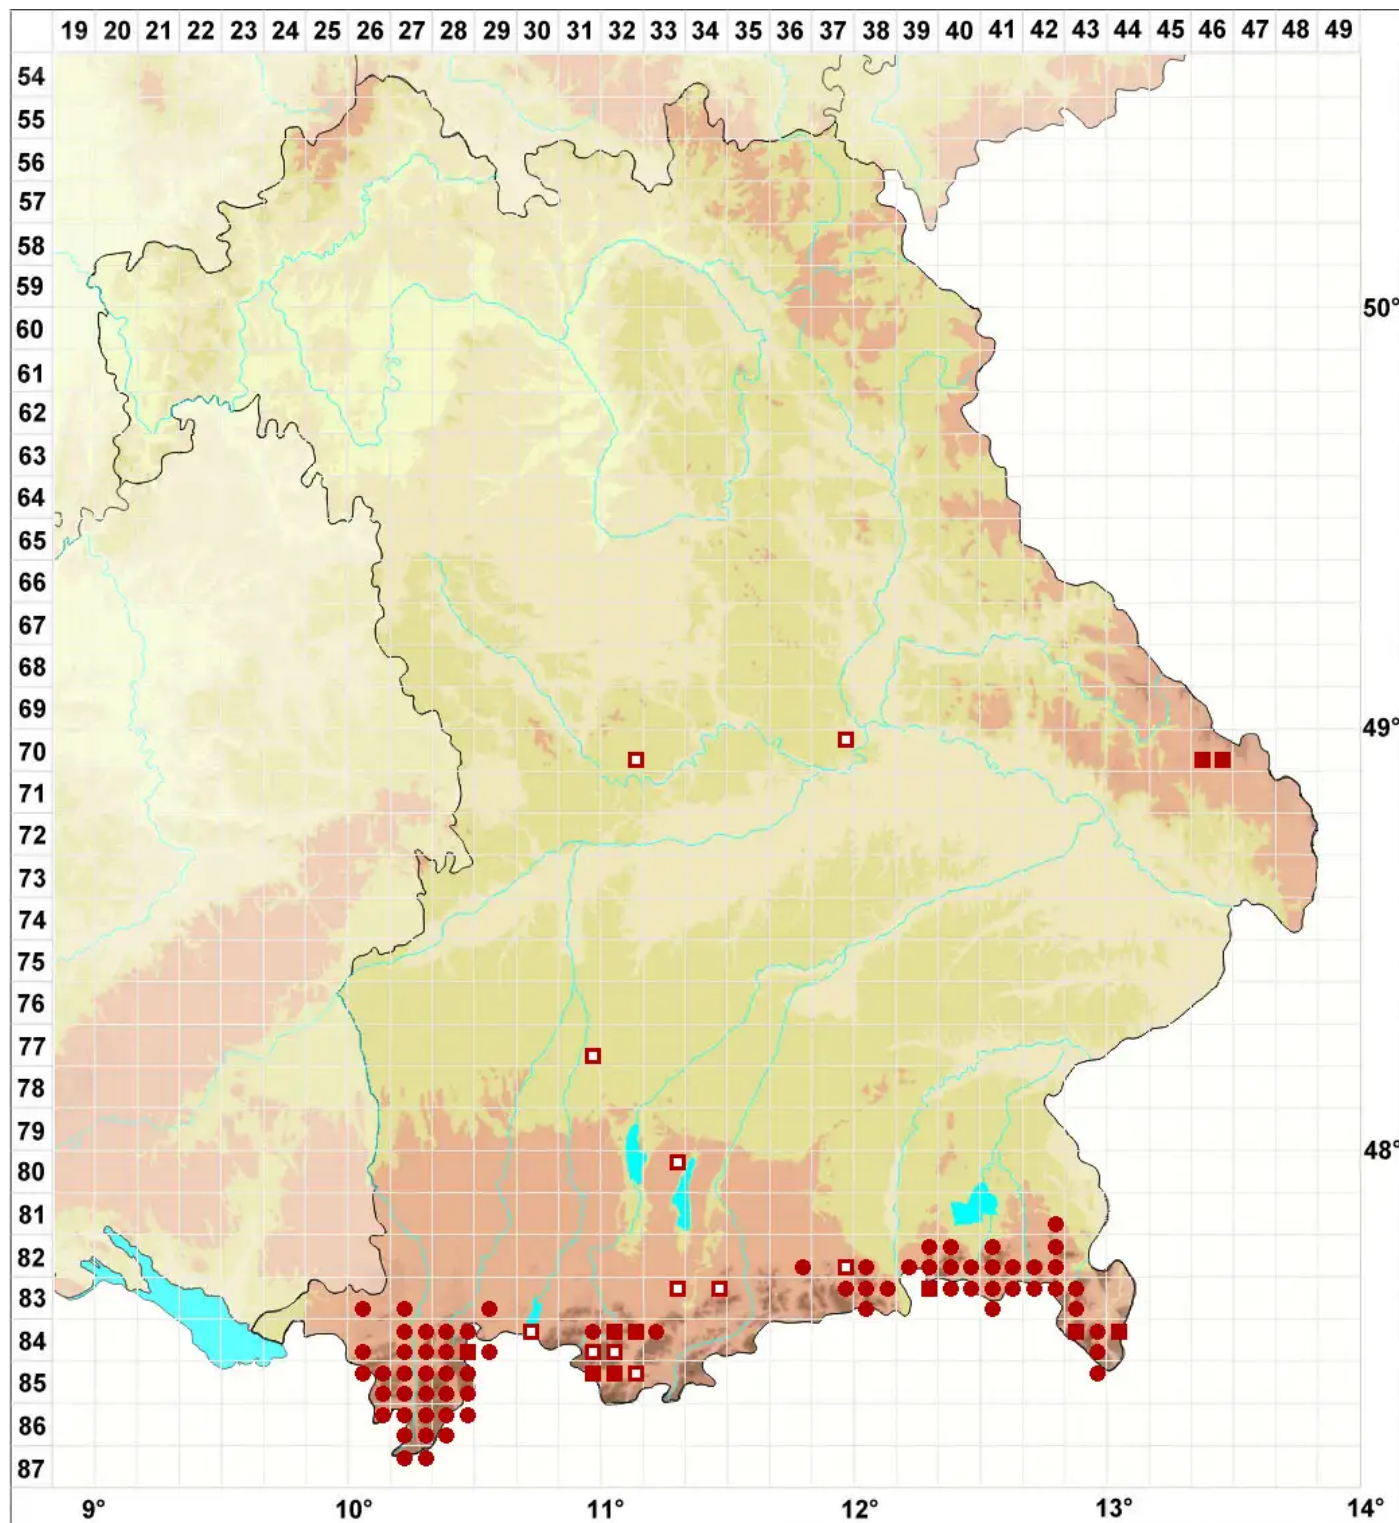

Campylophyllum halleri (Hedw.) M.Fleisch.

Hallers Seidenschlafmoos

Legende:

- Symbole:**
- Ausgefülltes Symbol:
Zeitraum von 1980 bis heute (Aktuelle Angabe)
 - Leeres Symbol:
Zeitraum vor 1980 (Altangabe)
 - Quadrat: Herbarbeleg