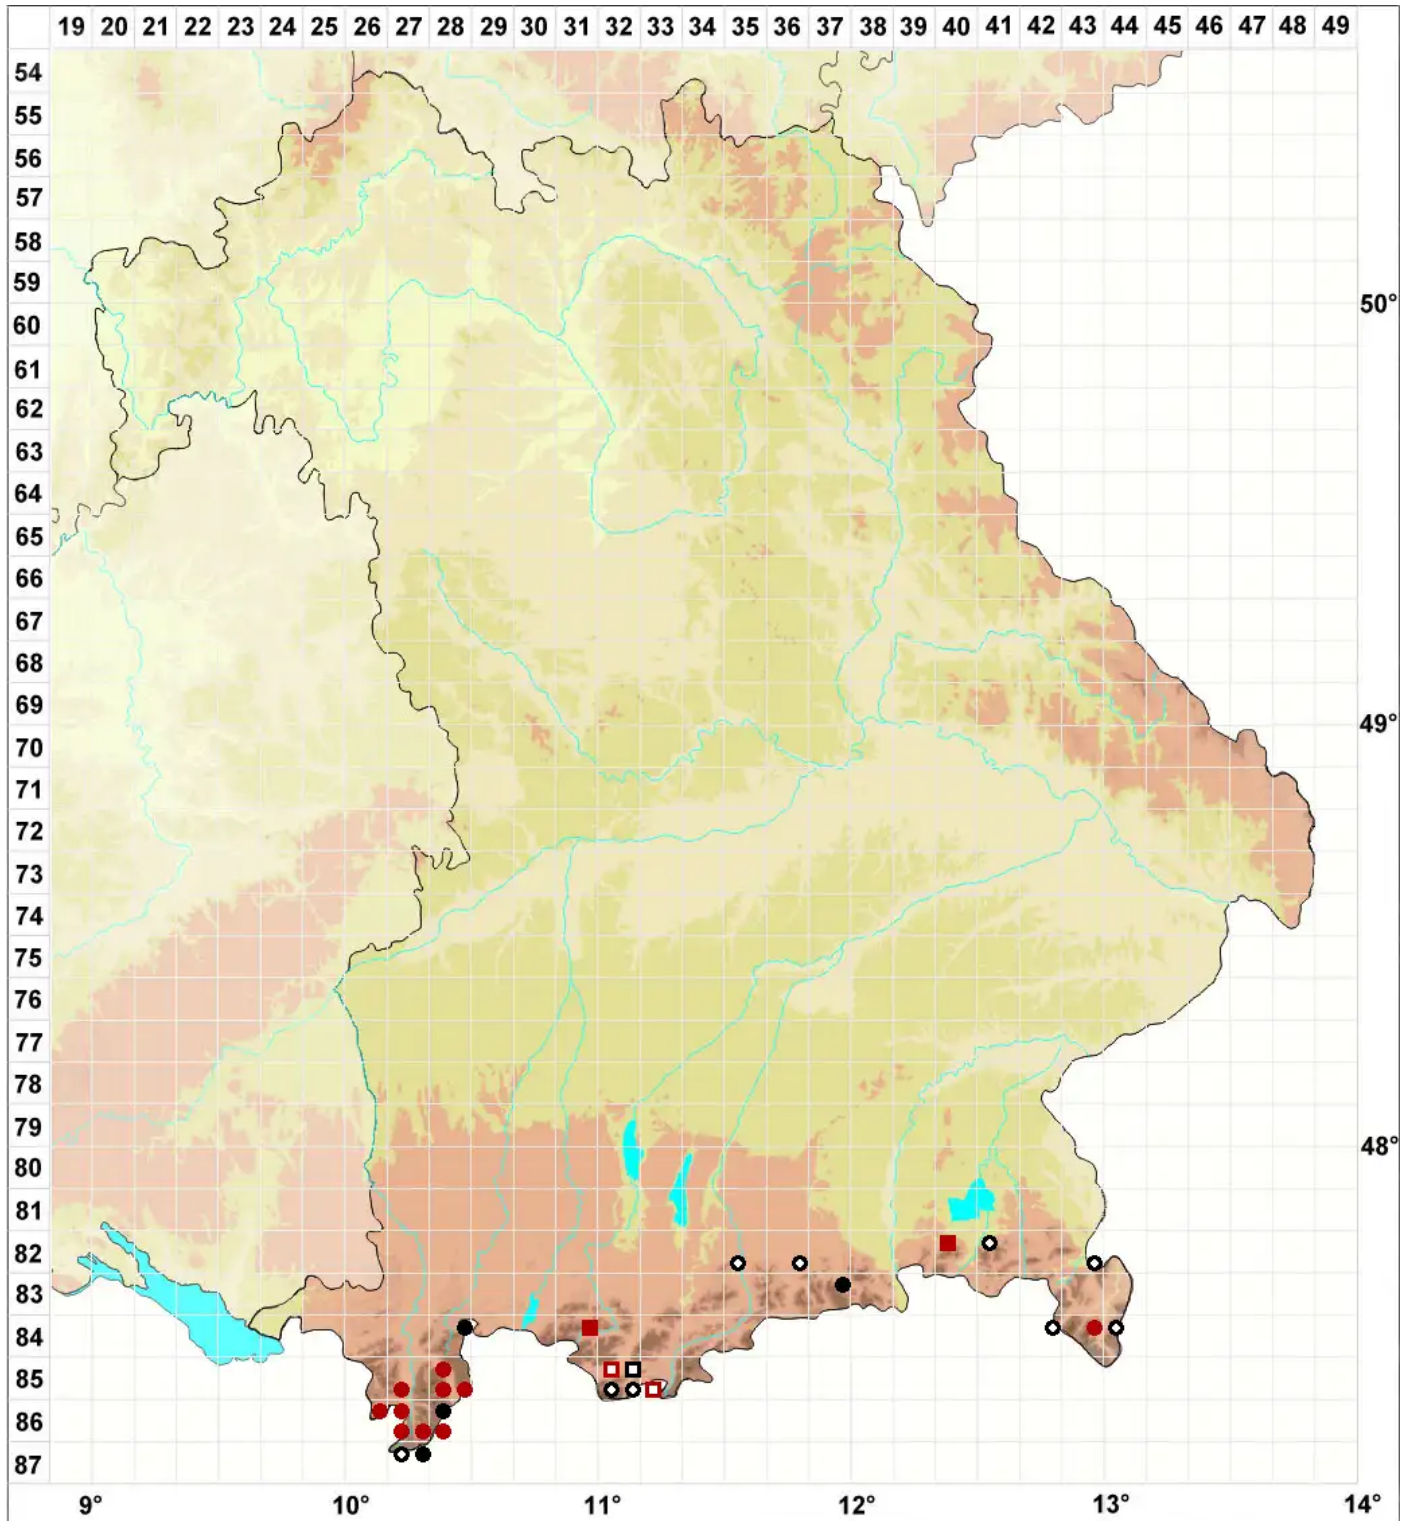

Hypnum hamulosum Schimp.

Haken-Schlafmoos

Legende:

Symbole:

Ausgefülltes Symbol:
Zeitraum von 1980 bis heute (Aktuelle Angabe)

Leeres Symbol:
Zeitraum vor 1980 (Altangabe)

Quadrat: Herbarbeleg