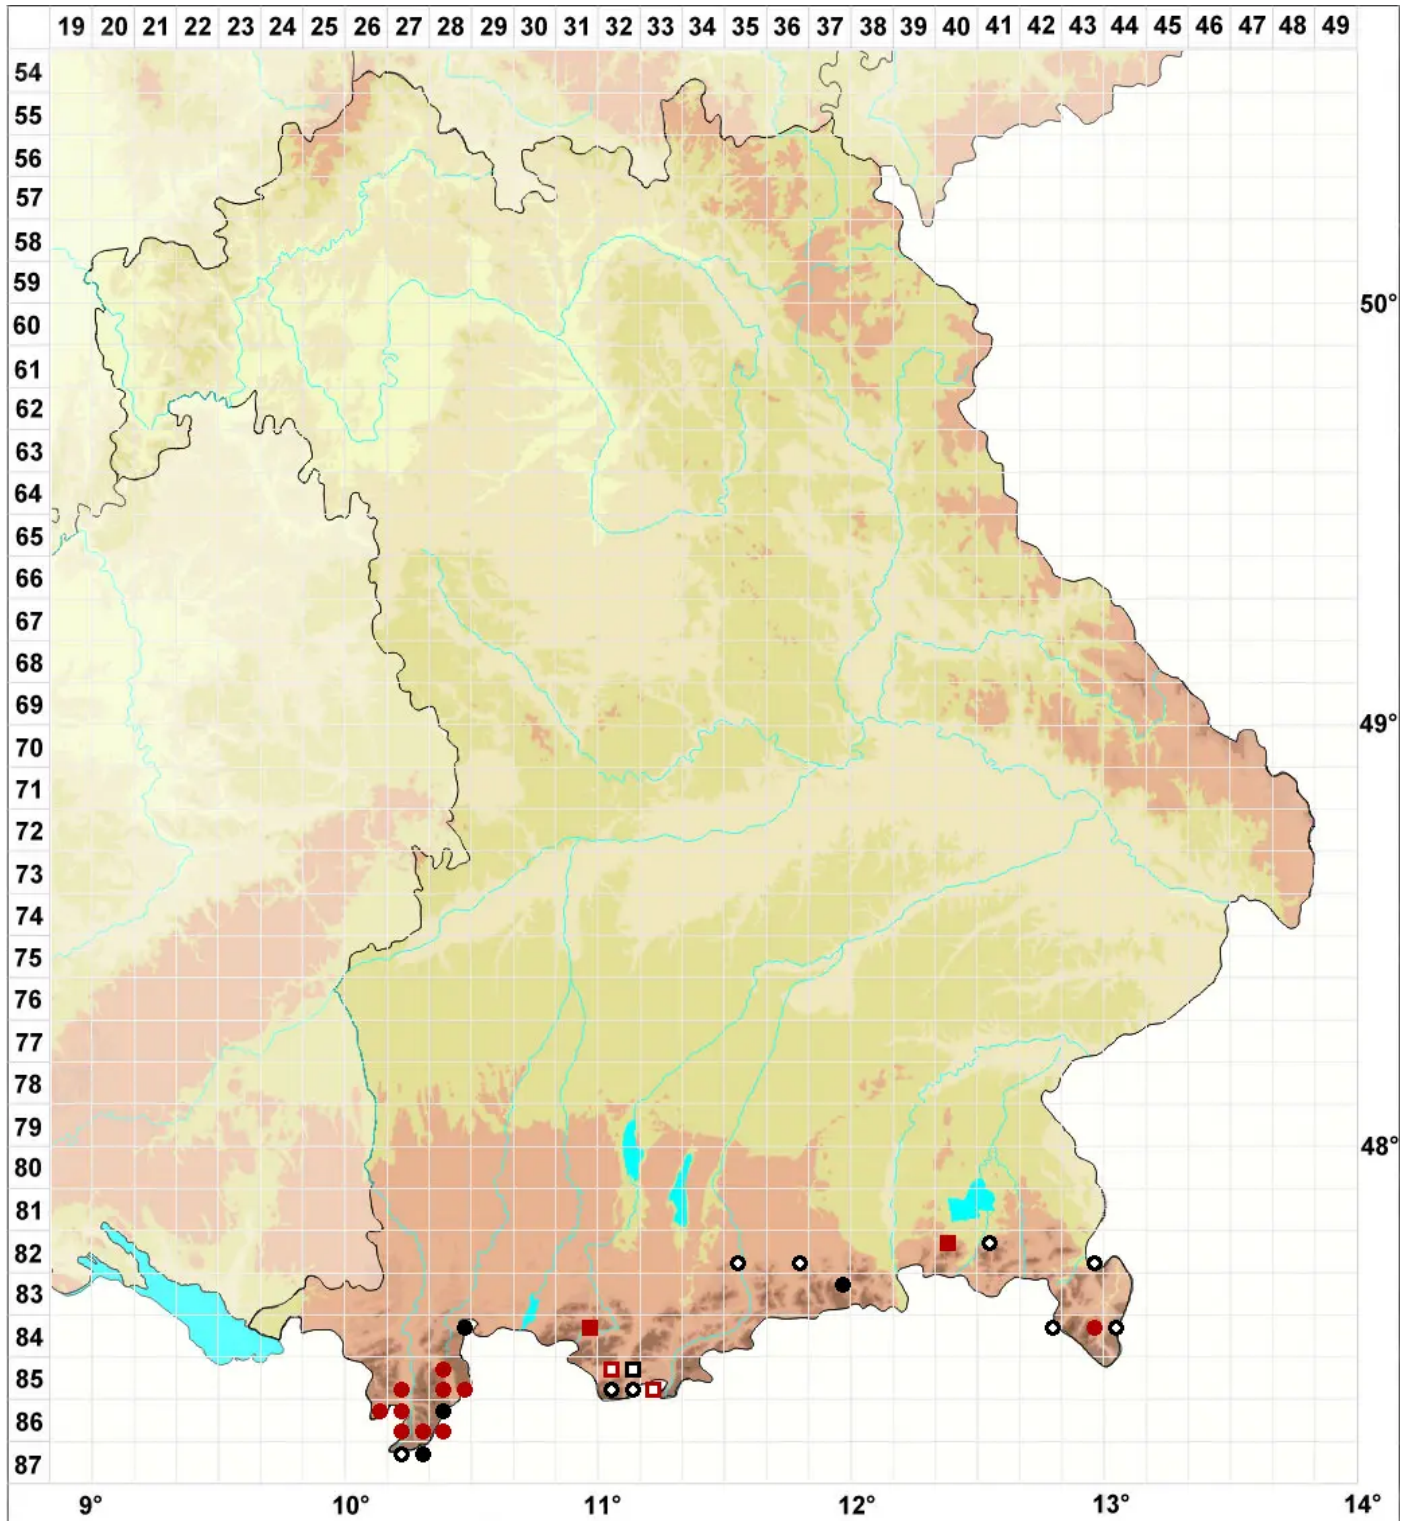

Hypnum hamulosum Schimp.

Haken-Schlafmoos

Legende:

- Symbole:**
- Ausgefülltes Symbol:
Zeitraum von 1980 bis heute (Aktuelle Angabe)
 - Leeres Symbol:
Zeitraum vor 1980 (Altangabe)
 - Quadrat: Herbarbeleg