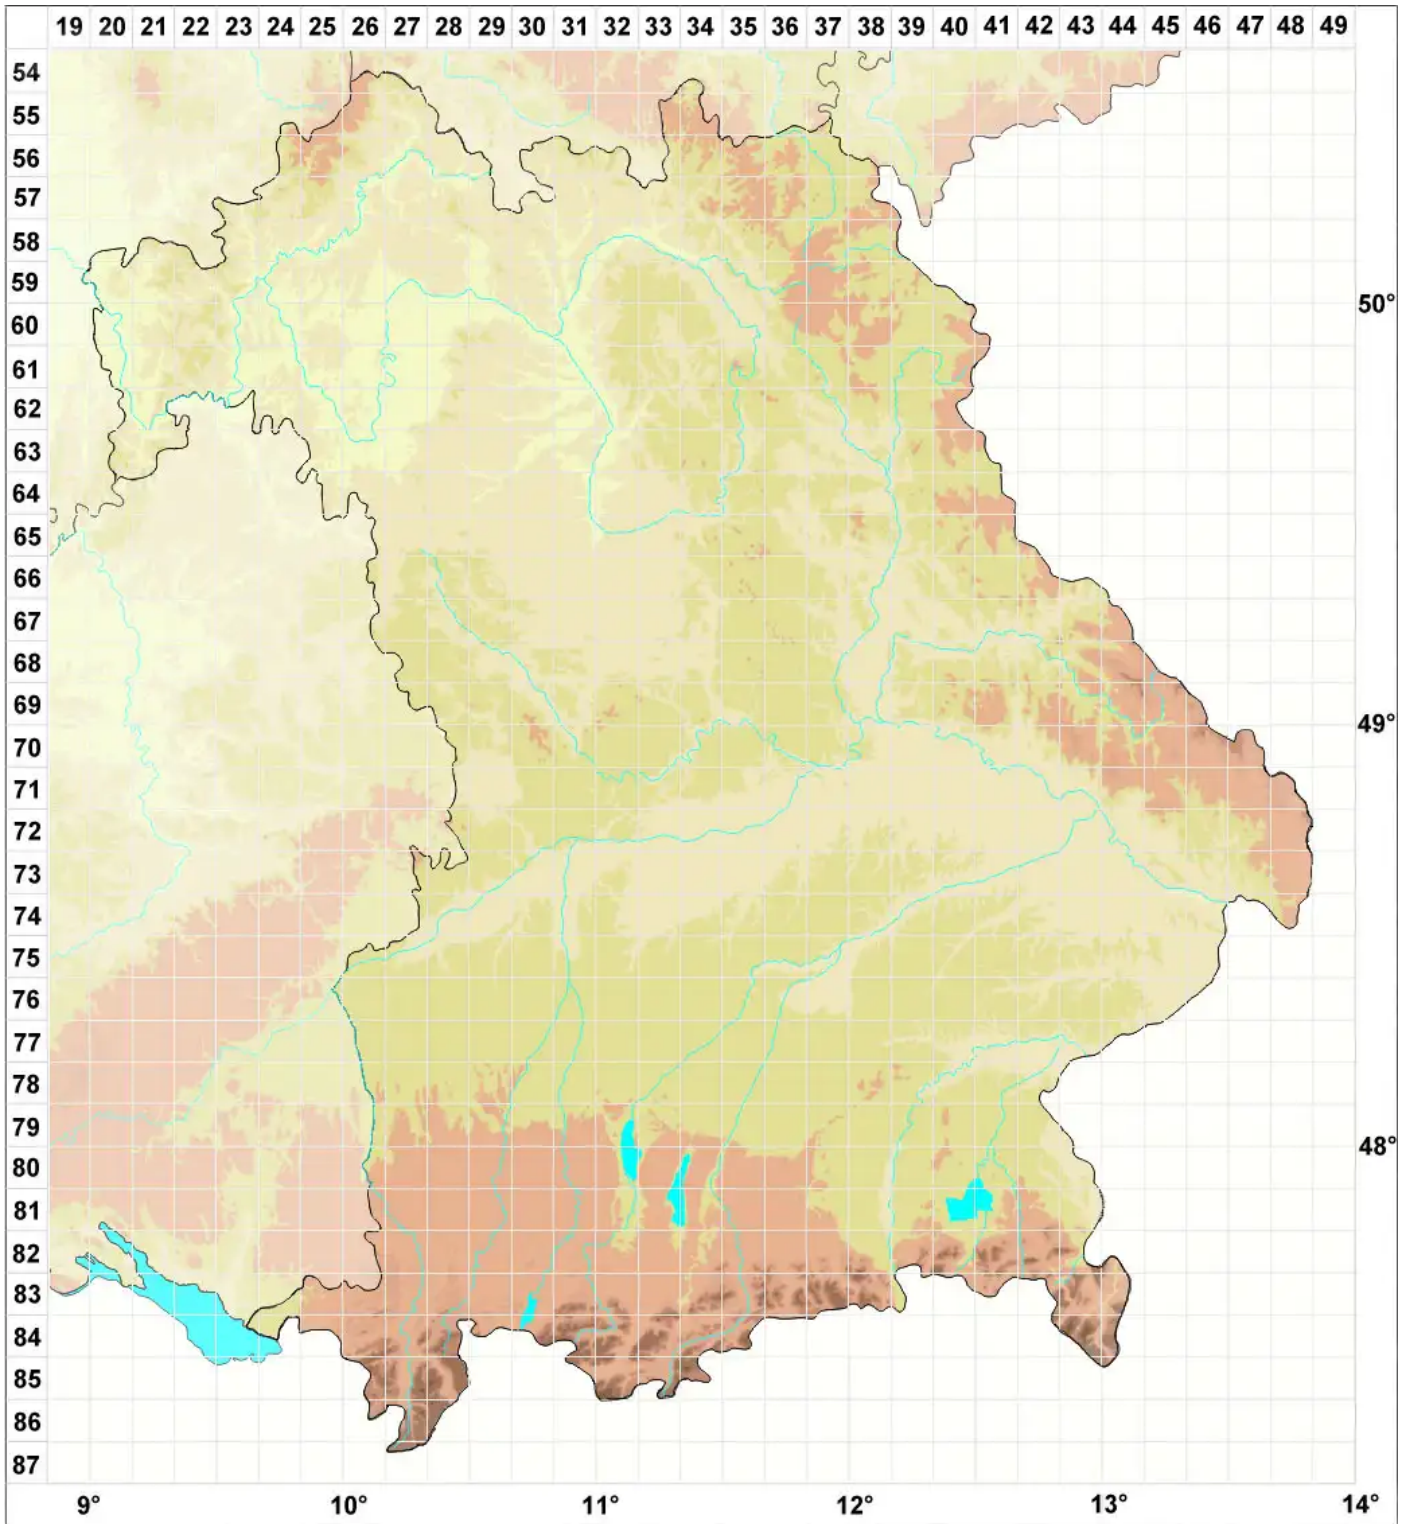

Hypnum cupressiforme var. heseleri (Ando & Higuchi) M.O.Hi

Hesellers Zypressen-Schlafmoos

Legende:

- Symbole:**
- Ausgefülltes Symbol:
Zeitraum von 1980 bis heute (Aktuelle Angabe)
 - Leeres Symbol:
Zeitraum vor 1980 (Altangabe)
 - Quadrat: Herbarbeleg