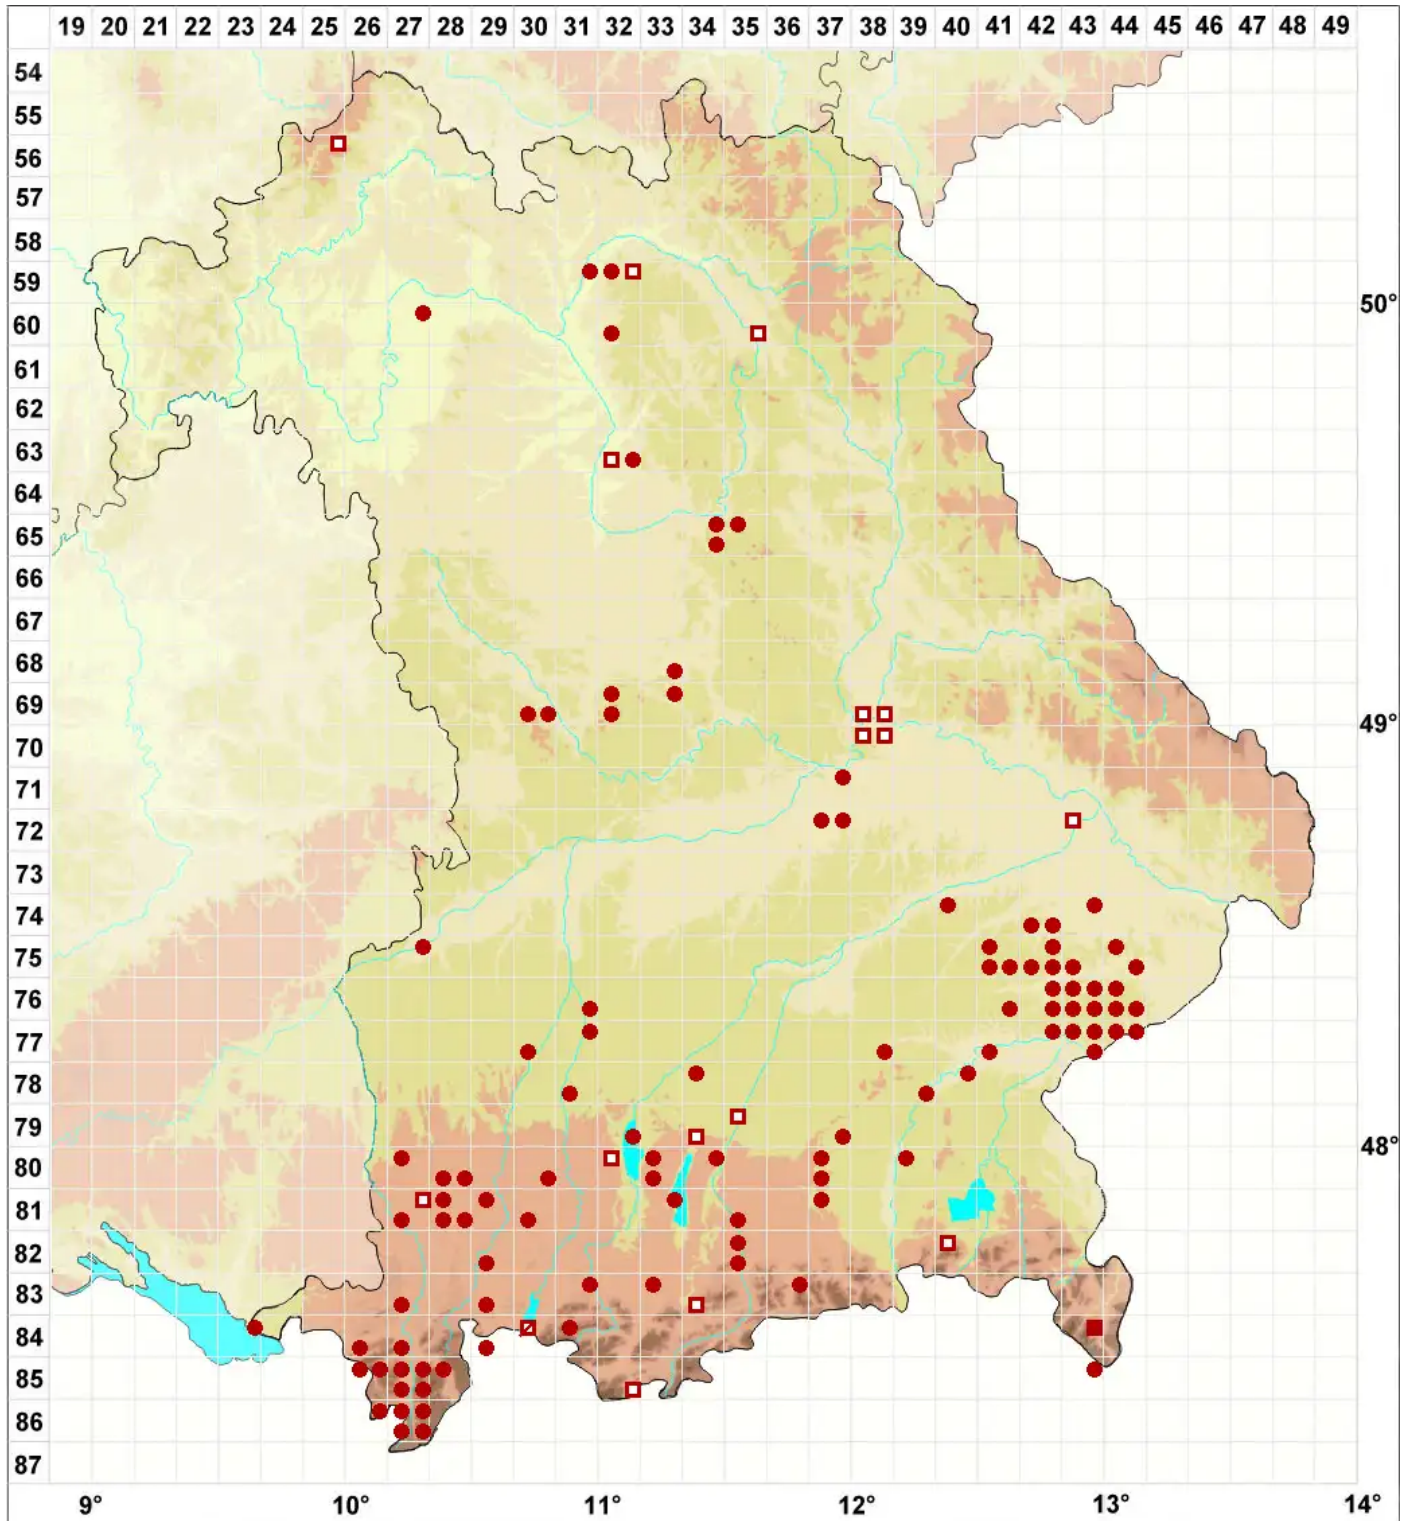

Palustriella commutata (Hedw.) Ochyra var. commutata

Echtes Veränderliches Sichel-Starknervmoos

Legende:

Symbole:
Ausgefülltes Symbol:
Zeitraum von 1980 bis heute (Aktuelle Angabe)
Leeres Symbol:
Zeitraum vor 1980 (Altangabe)
Quadrat: Herbarbeleg