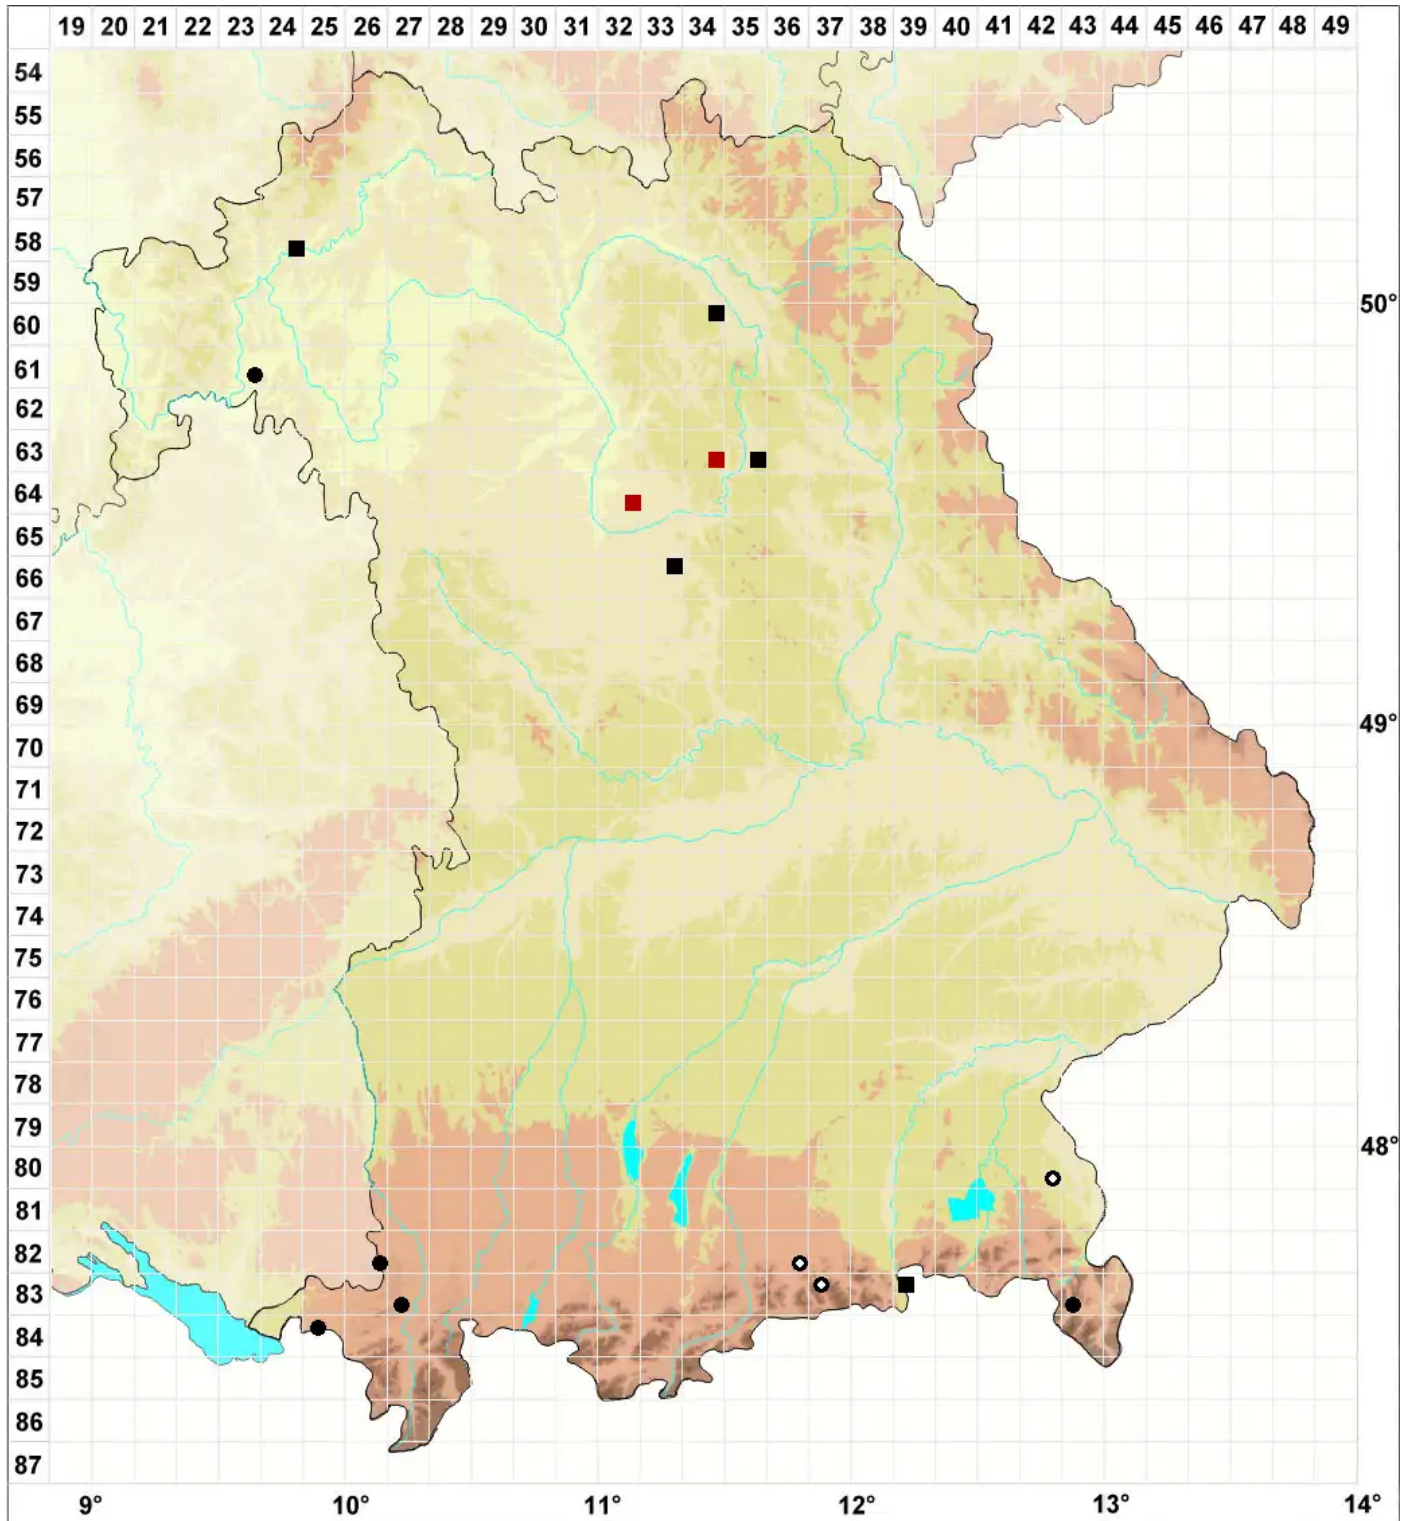

# Rhynchostegiella teneriffae (Mont.) Dirkse & Bouman

Rauhstieliges Kleinschnabeldeckelmoos

Legende:

- Symbole:**  
Ausgefülltes Symbol:  
Zeitraum von 1980 bis heute (Aktuelle Angabe)  
Leeres Symbol:  
Zeitraum vor 1980 (Altangabe)  
Quadrat: Herbarbeleg