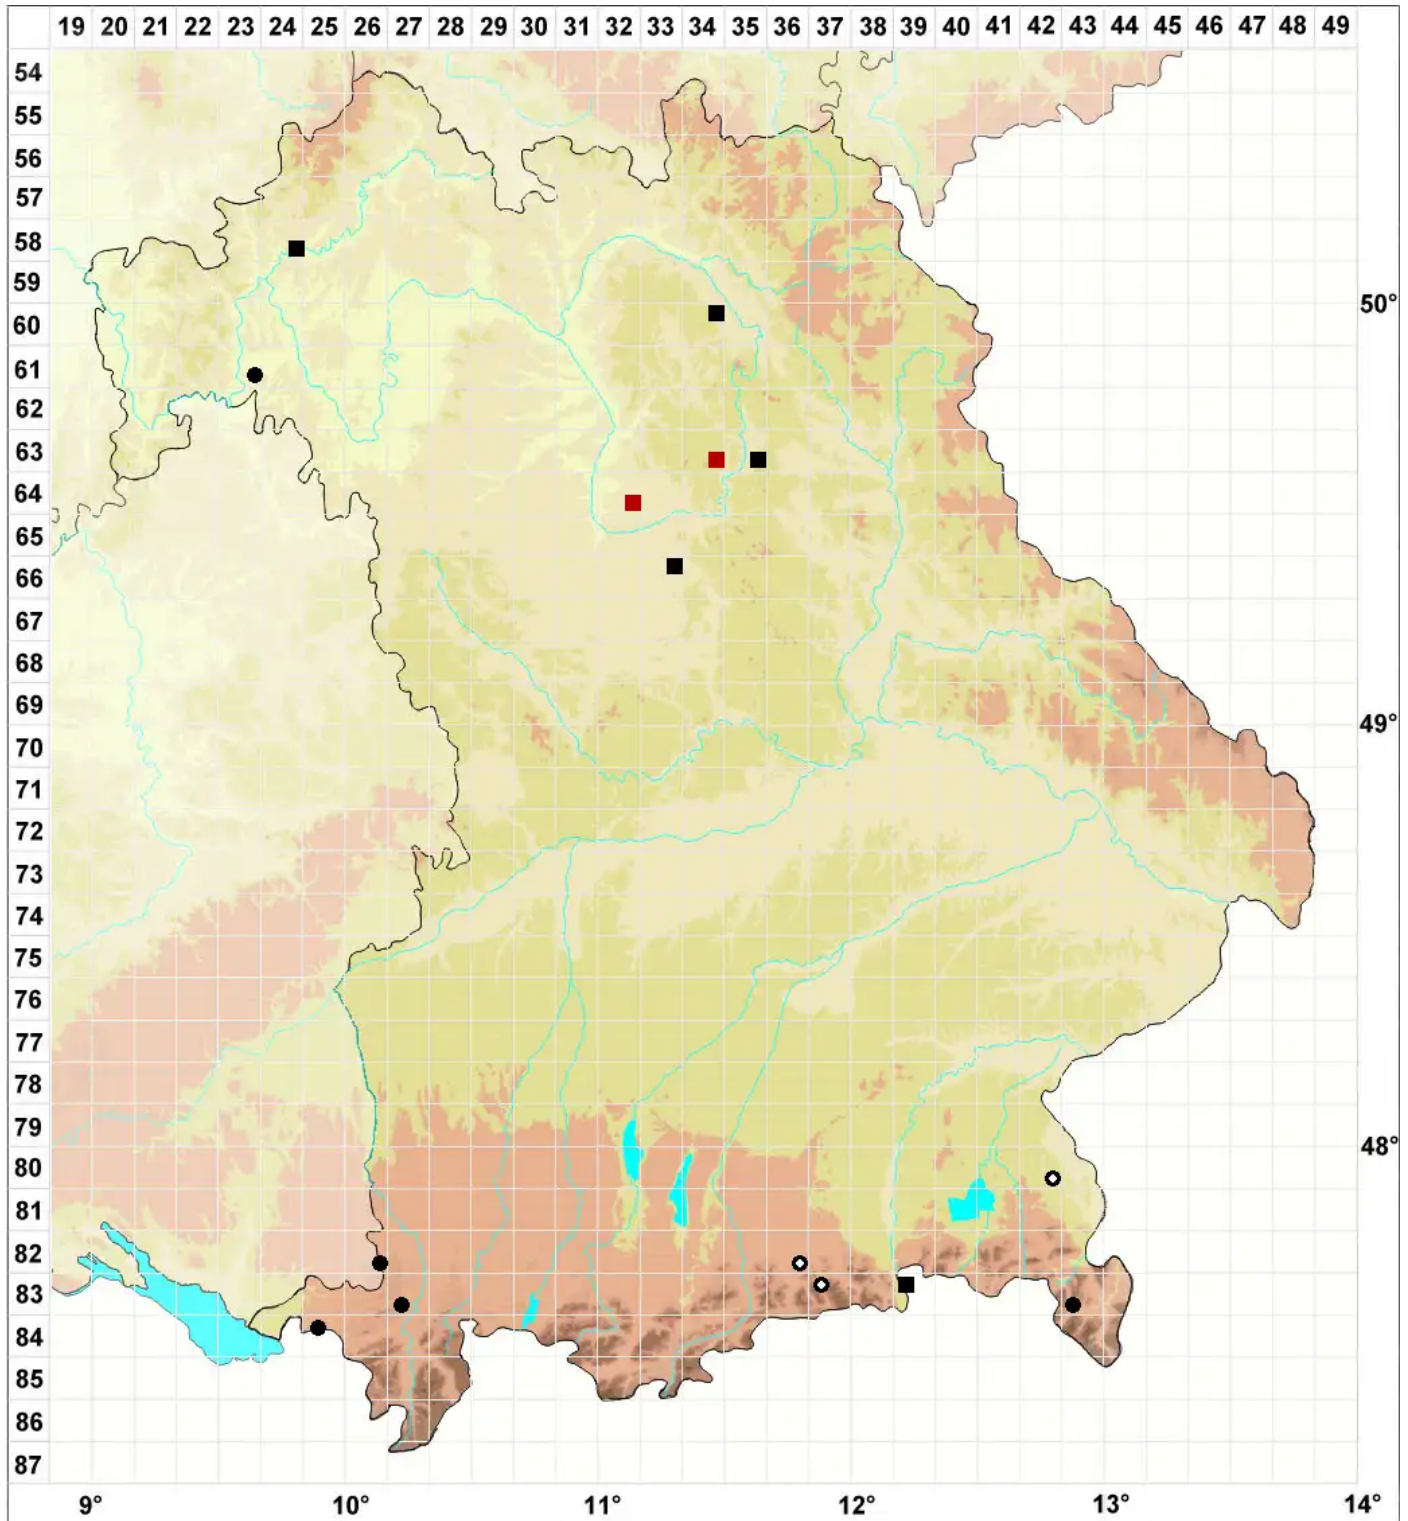

# Rhynchostegiella teneriffae (Mont.) Dirkse & Bouman

Rauhstieliges Kleinschnabeldeckelmoos

Legende:

- Symbole:**
- Ausgefülltes Symbol:  
Zeitraum von 1980 bis heute (Aktuelle Angabe)
  - Leeres Symbol:  
Zeitraum vor 1980 (Altangabe)
  - Quadrat: Herbarbeleg