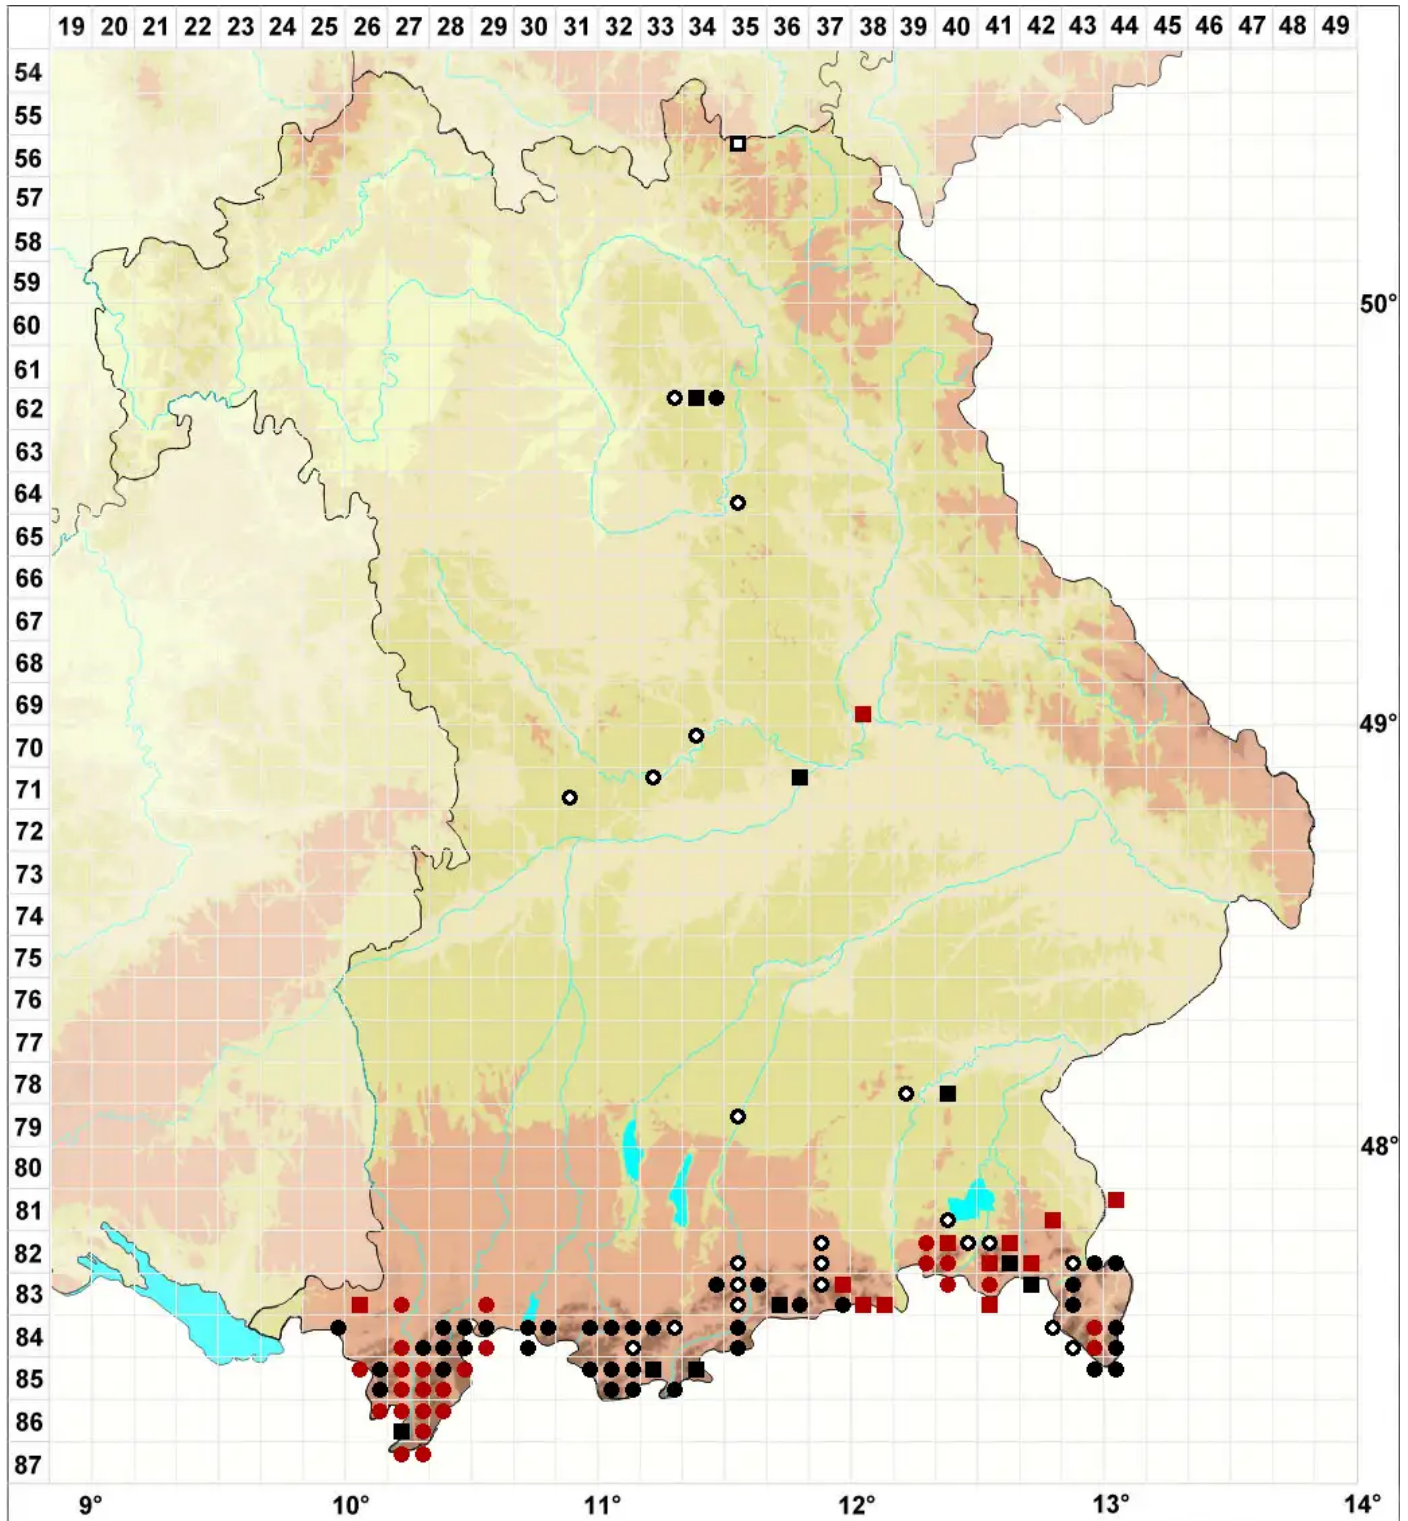

Platydictya jungermannioides (Brid.) H.A.Crum

Jungermanns Breitnetzmoos

Legende:

Symbole:

Ausgefülltes Symbol:
Zeitraum von 1980 bis heute (Aktuelle Angabe)

Leeres Symbol:
Zeitraum vor 1980 (Altangabe)

Quadrat: Herbarbeleg