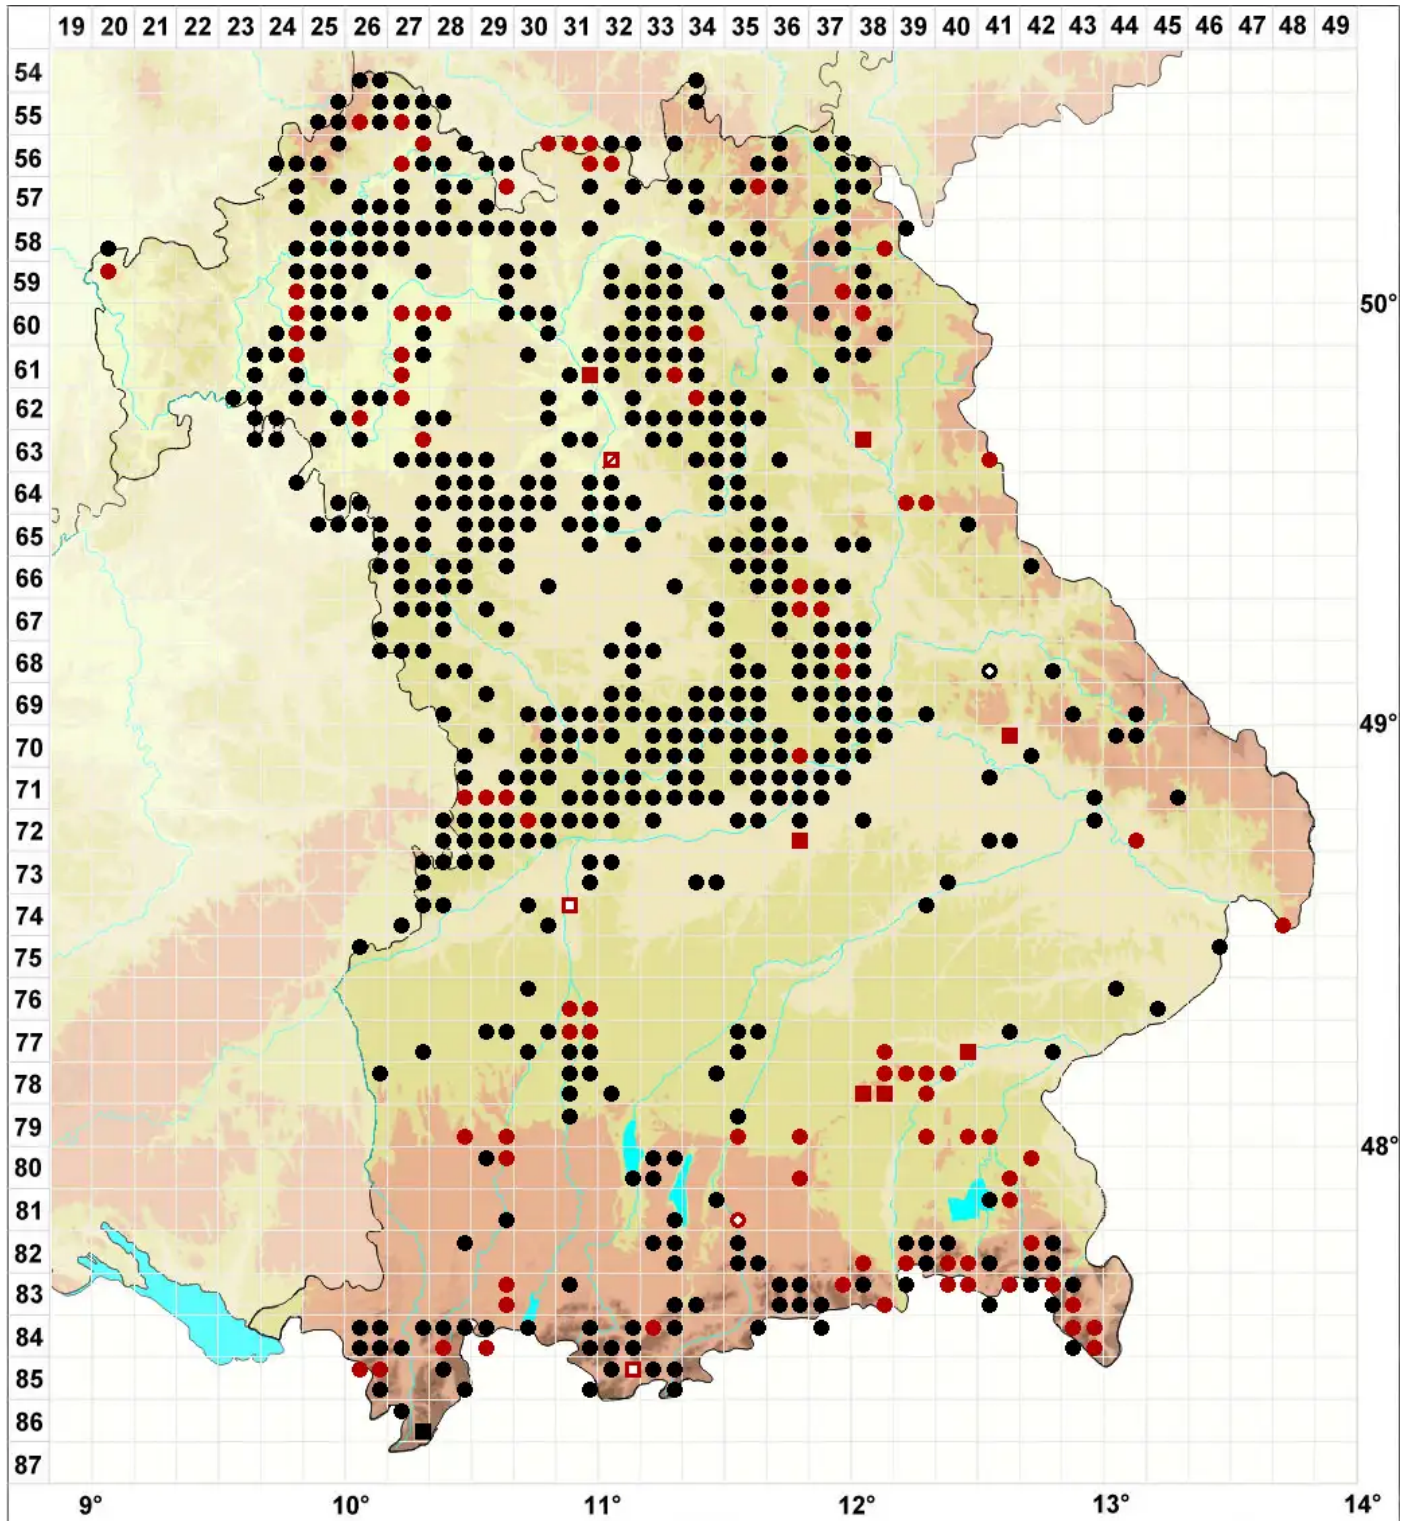

Hypnum cupressiforme var. lacunosum Brid.

Geschwollenes Zypressen-Schlafmoos

Legende:

Symbole:
Ausgefülltes Symbol:
Zeitraum von 1980 bis heute (Aktuelle Angabe)
Leeres Symbol:
Zeitraum vor 1980 (Altangabe)
Quadrat: Herbarbeleg