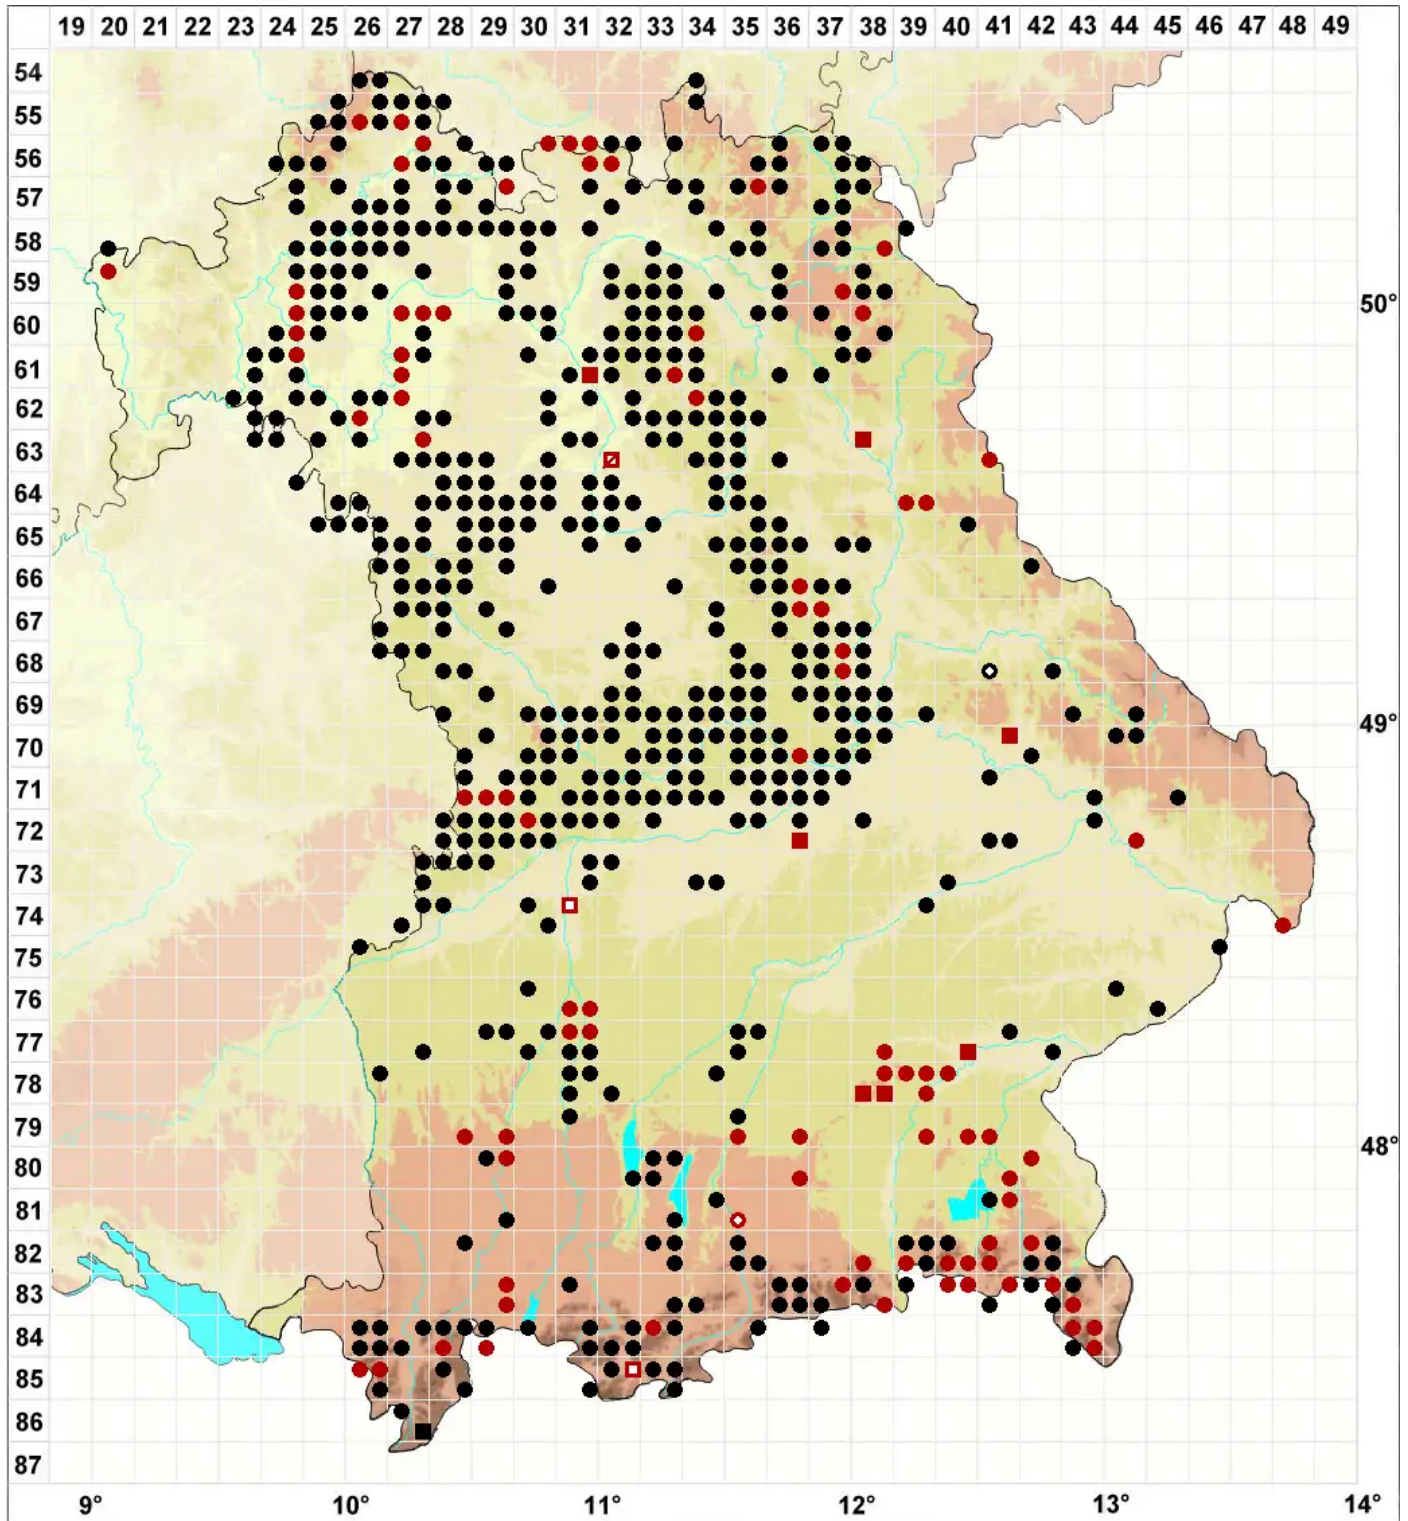

Hypnum cupressiforme var. lacunosum Brid.

Geschwollenes Zypressen-Schlafmoos

Legende:

- Symbole:**
Ausgefülltes Symbol:
Zeitraum von 1980 bis heute (Aktuelle Angabe)
Leeres Symbol:
Zeitraum vor 1980 (Altangabe)
Quadrat: Herbarbeleg