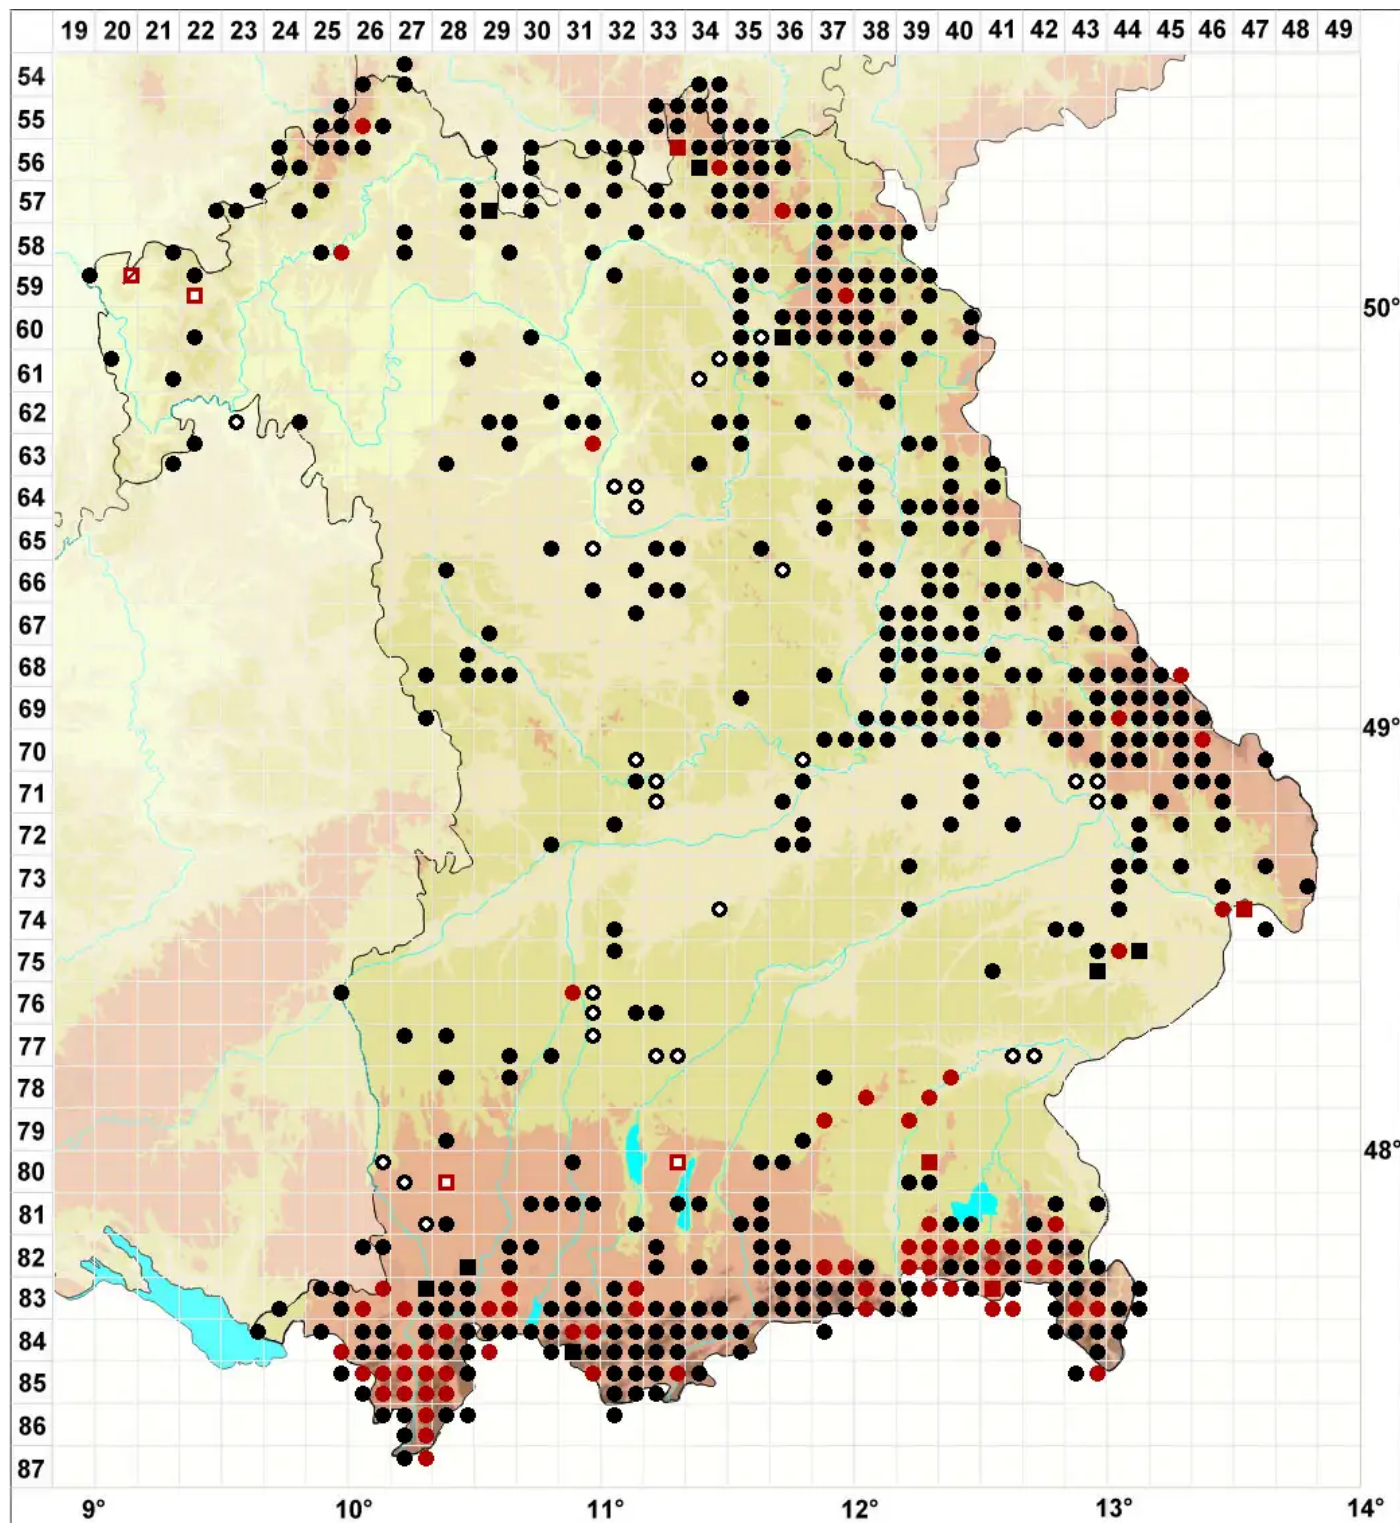

Calliergonella lindbergii (Mitt.) Hedenäs

Lindbergs Spießmoos, Lindbergs Schlafmoos

Legende:

Symbole:

Ausgefülltes Symbol:
Zeitraum von 1980 bis heute (Aktuelle Angabe)

Leeres Symbol:
Zeitraum vor 1980 (Altangabe)

Quadrat: Herbarbeleg