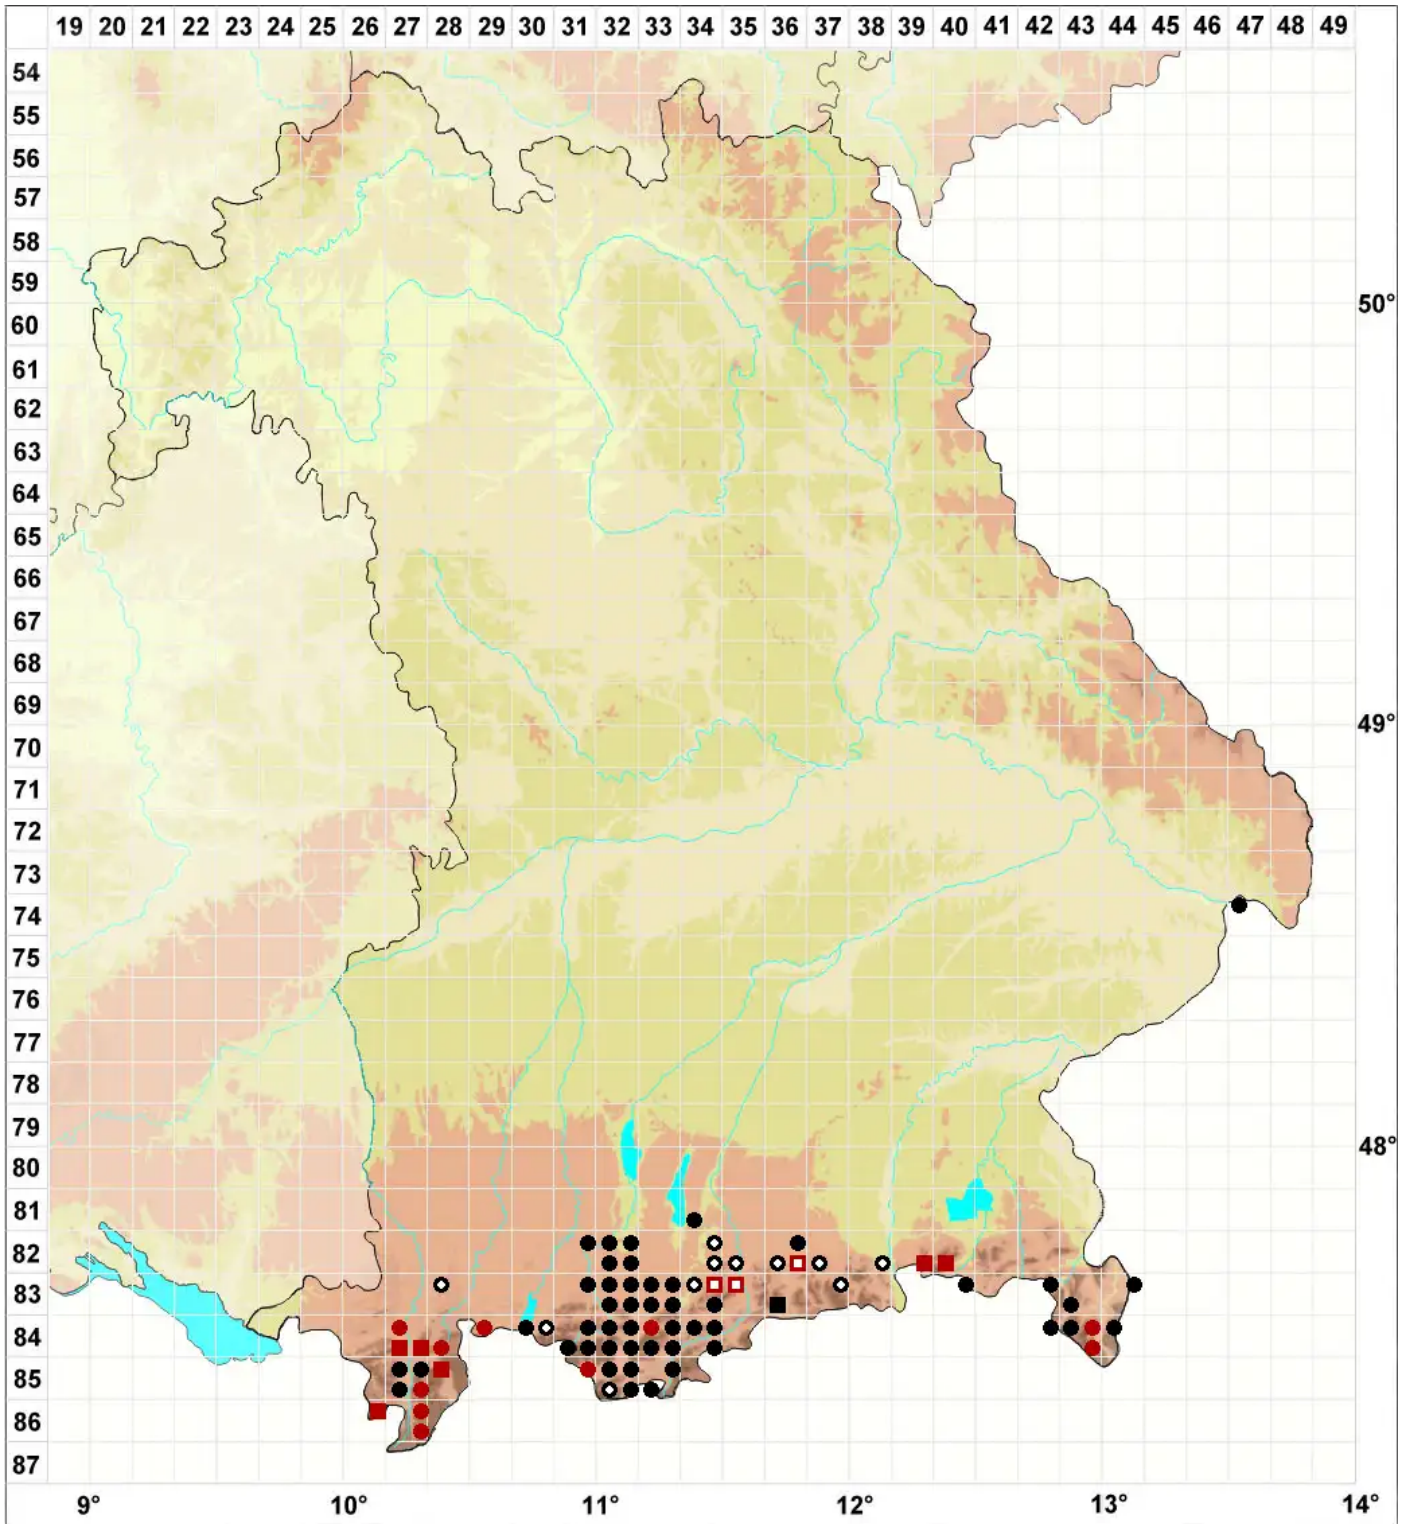

# Brotherella lorentziana (Molendo ex Lorentz) Loeske ex M.Fleis

## Lorentz'sches Ölglanzmoos

Legende:

- Symbole:**  
Ausgefülltes Symbol:  
Zeitraum von 1980 bis heute (Aktuelle Angabe)  
Leeres Symbol:  
Zeitraum vor 1980 (Altangabe)  
Quadrat: Herbarbeleg