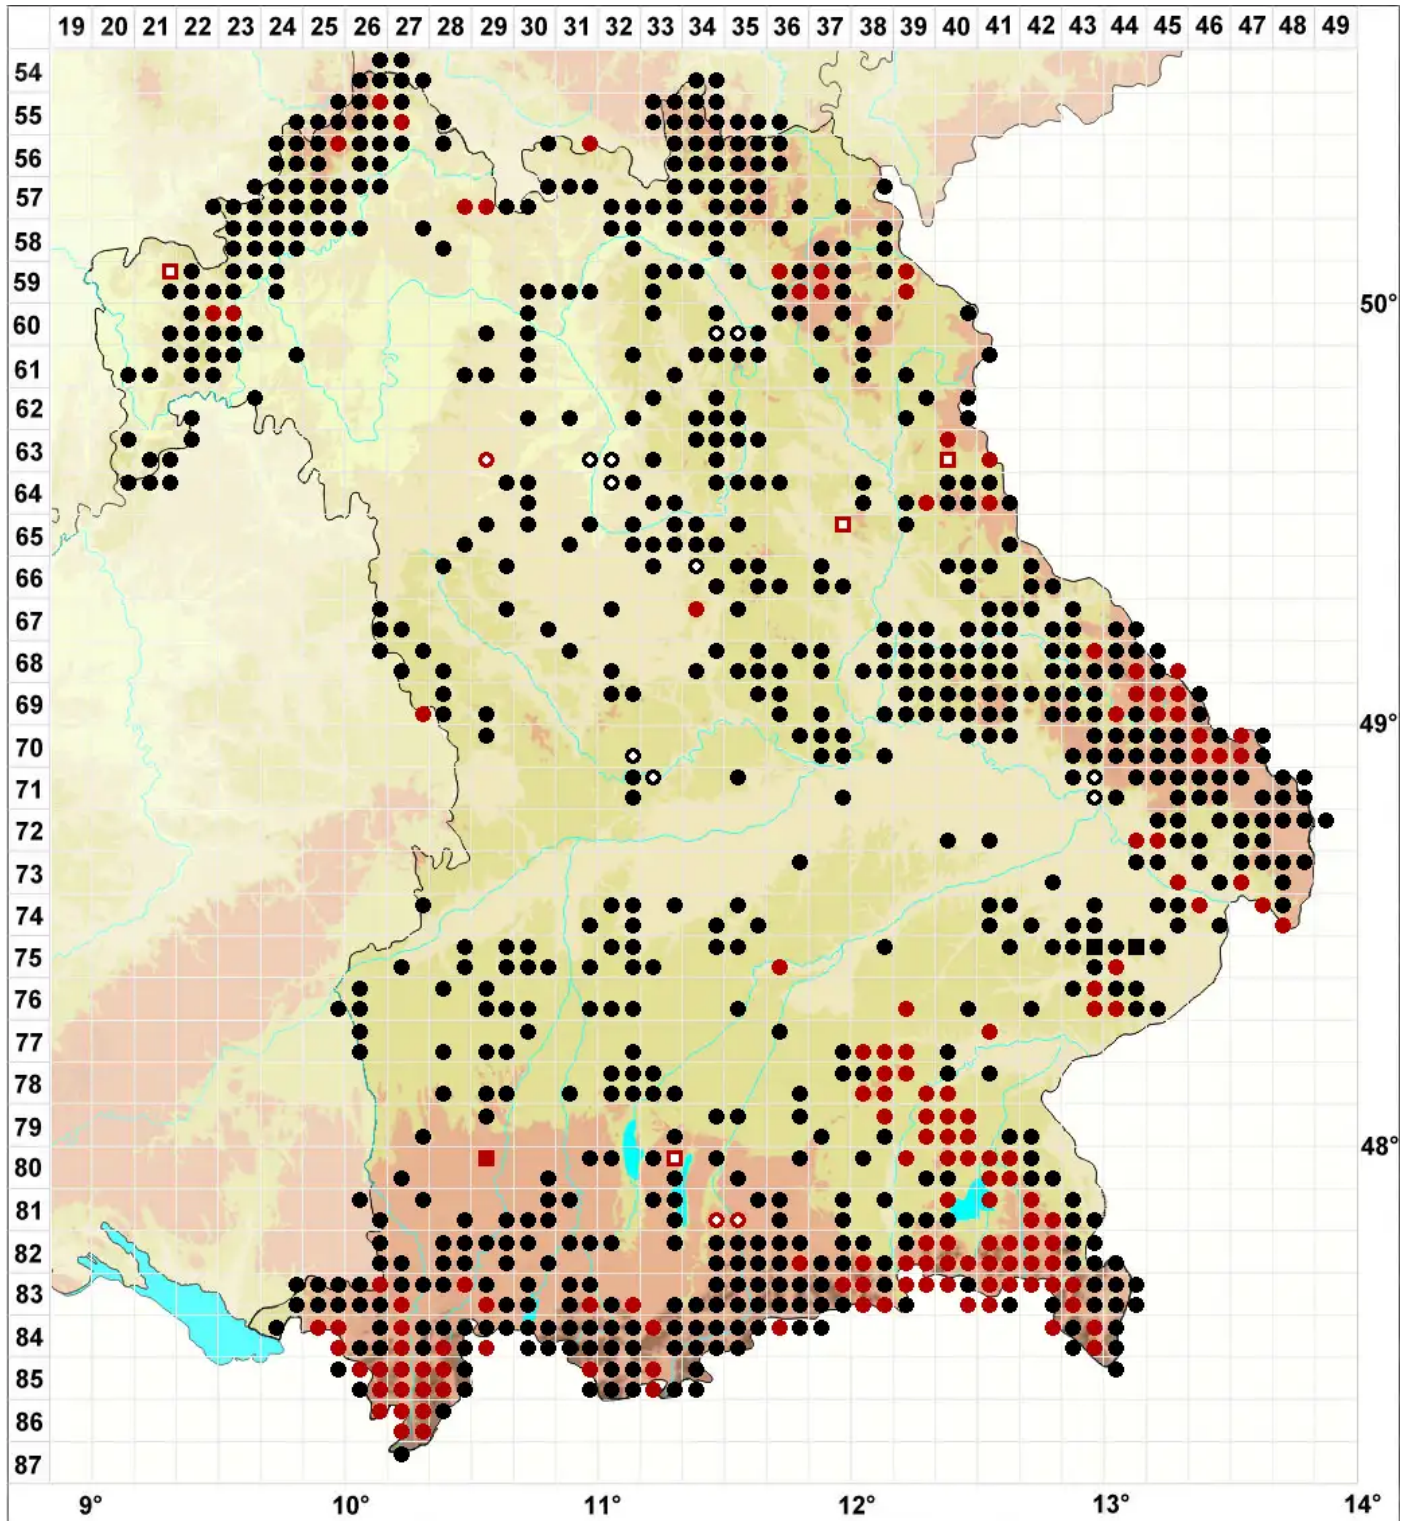

Rhytidiadelphus loreus (Hedw.) Warnst.

Schöner Runzelbruder, Riemenstengel-Kranzmoos, Schöner Runzelbruder

Legende:

Symbole:

Ausgefülltes Symbol:
Zeitraum von 1980 bis heute (Aktuelle Angabe)

Leeres Symbol:
Zeitraum vor 1980 (Altangabe)

Quadrat: Herbarbeleg