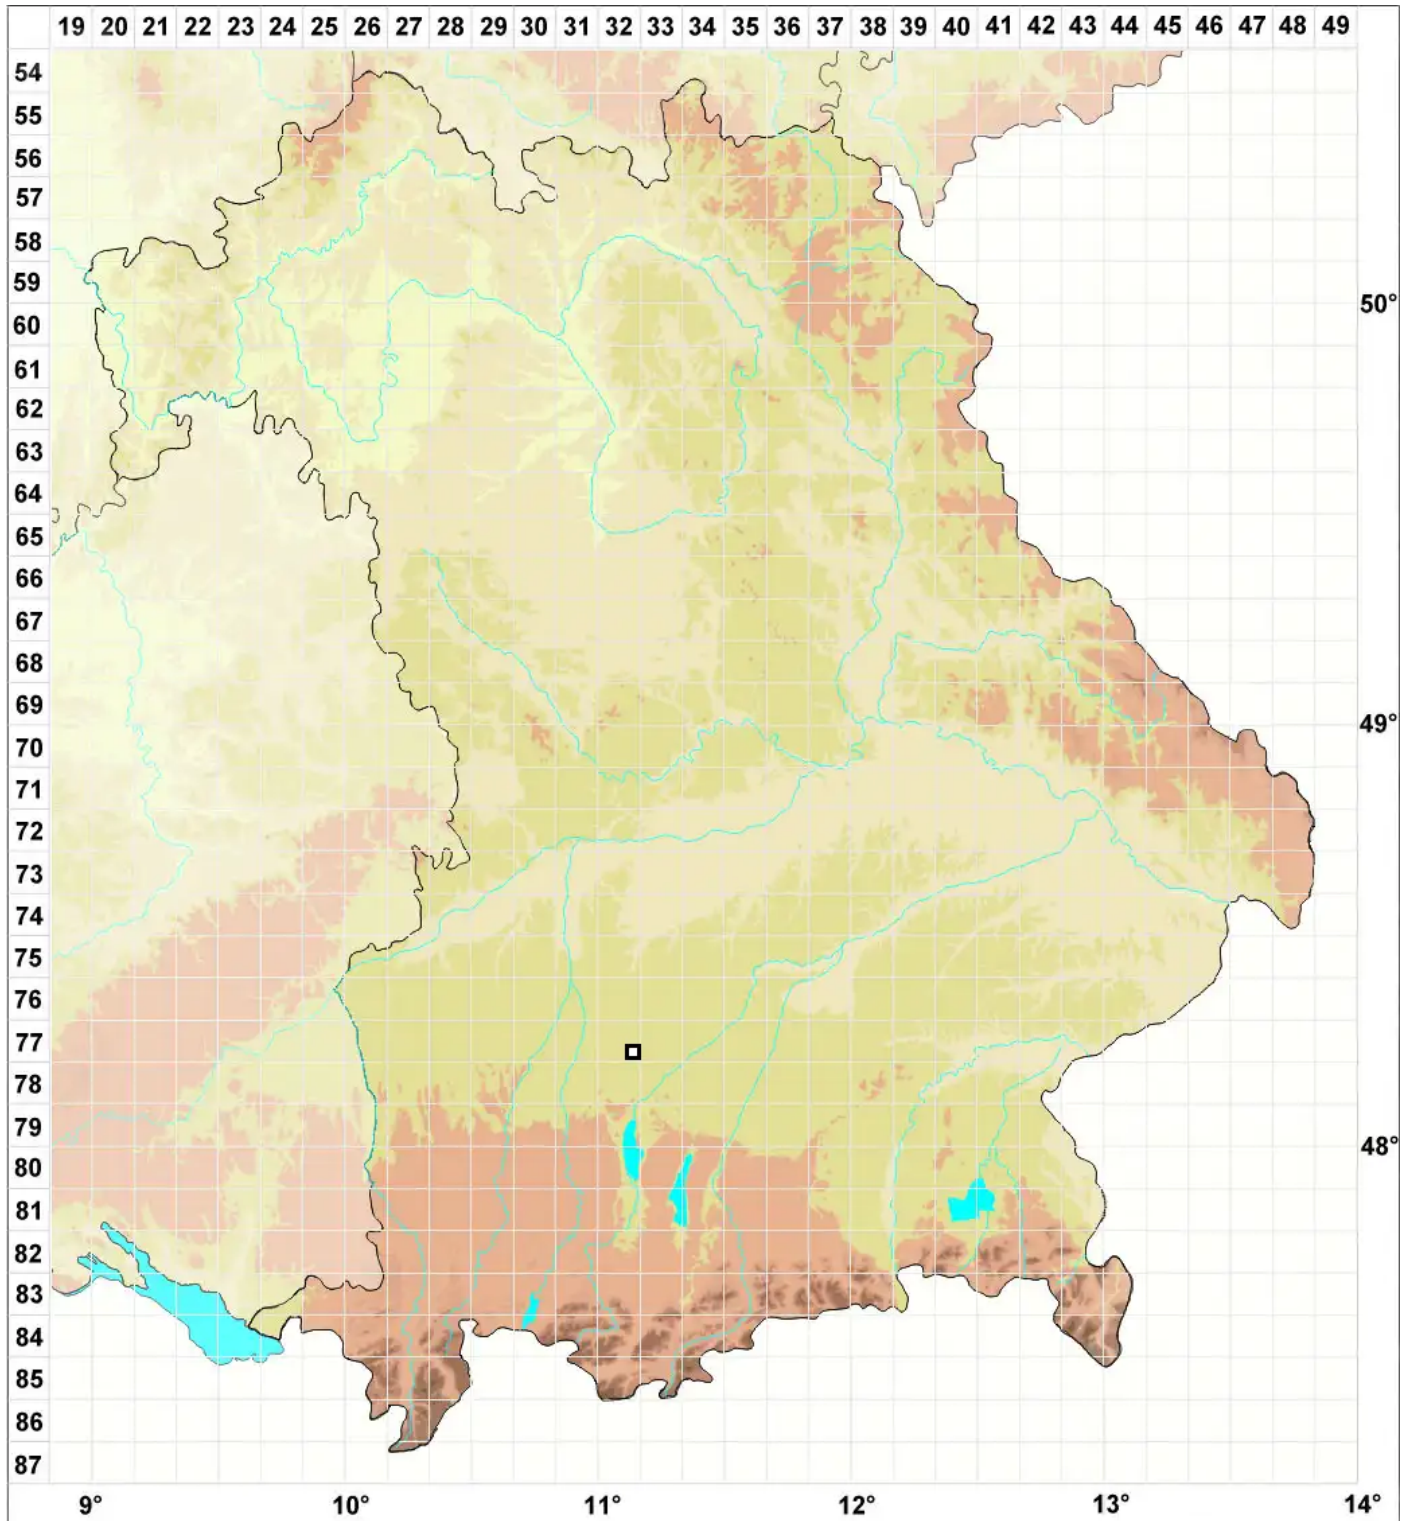

Hamatocaulis lapponicus (Norrl.) Hedenäs

Lappländisches Krückstockmoos

Legende:

Symbole:

Ausgefülltes Symbol:
Zeitraum von 1980 bis heute (Aktuelle Angabe)

Leeres Symbol:
Zeitraum vor 1980 (Altangabe)

Quadrat: Herbarbeleg