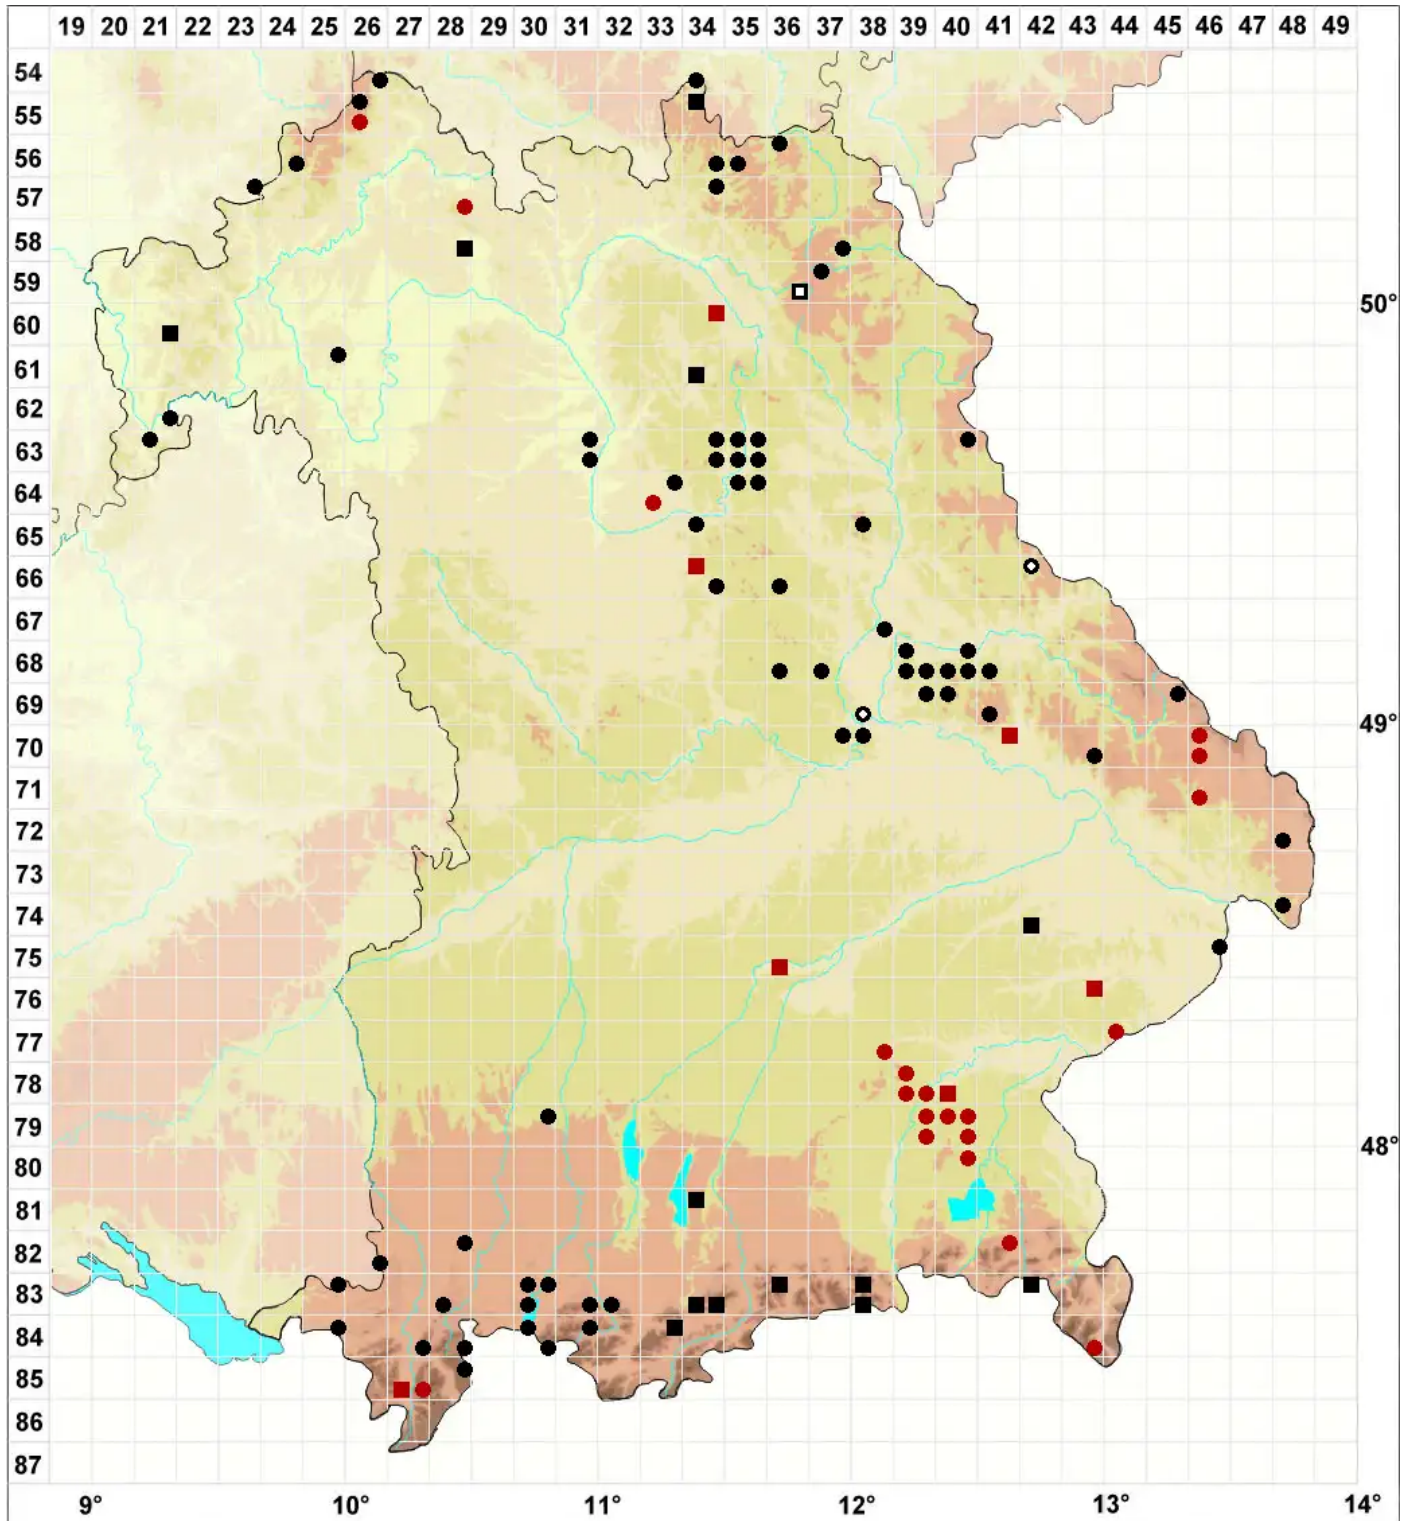

Hypnum andoi A.J.E.Sm.

Warzendeckel-Schlafmoos, Warzen-Schlafmoos

Legende:

- Symbole:**
Ausgefülltes Symbol:
Zeitraum von 1980 bis heute (Aktuelle Angabe)
Leeres Symbol:
Zeitraum vor 1980 (Altangabe)
Quadrat: Herbarbeleg