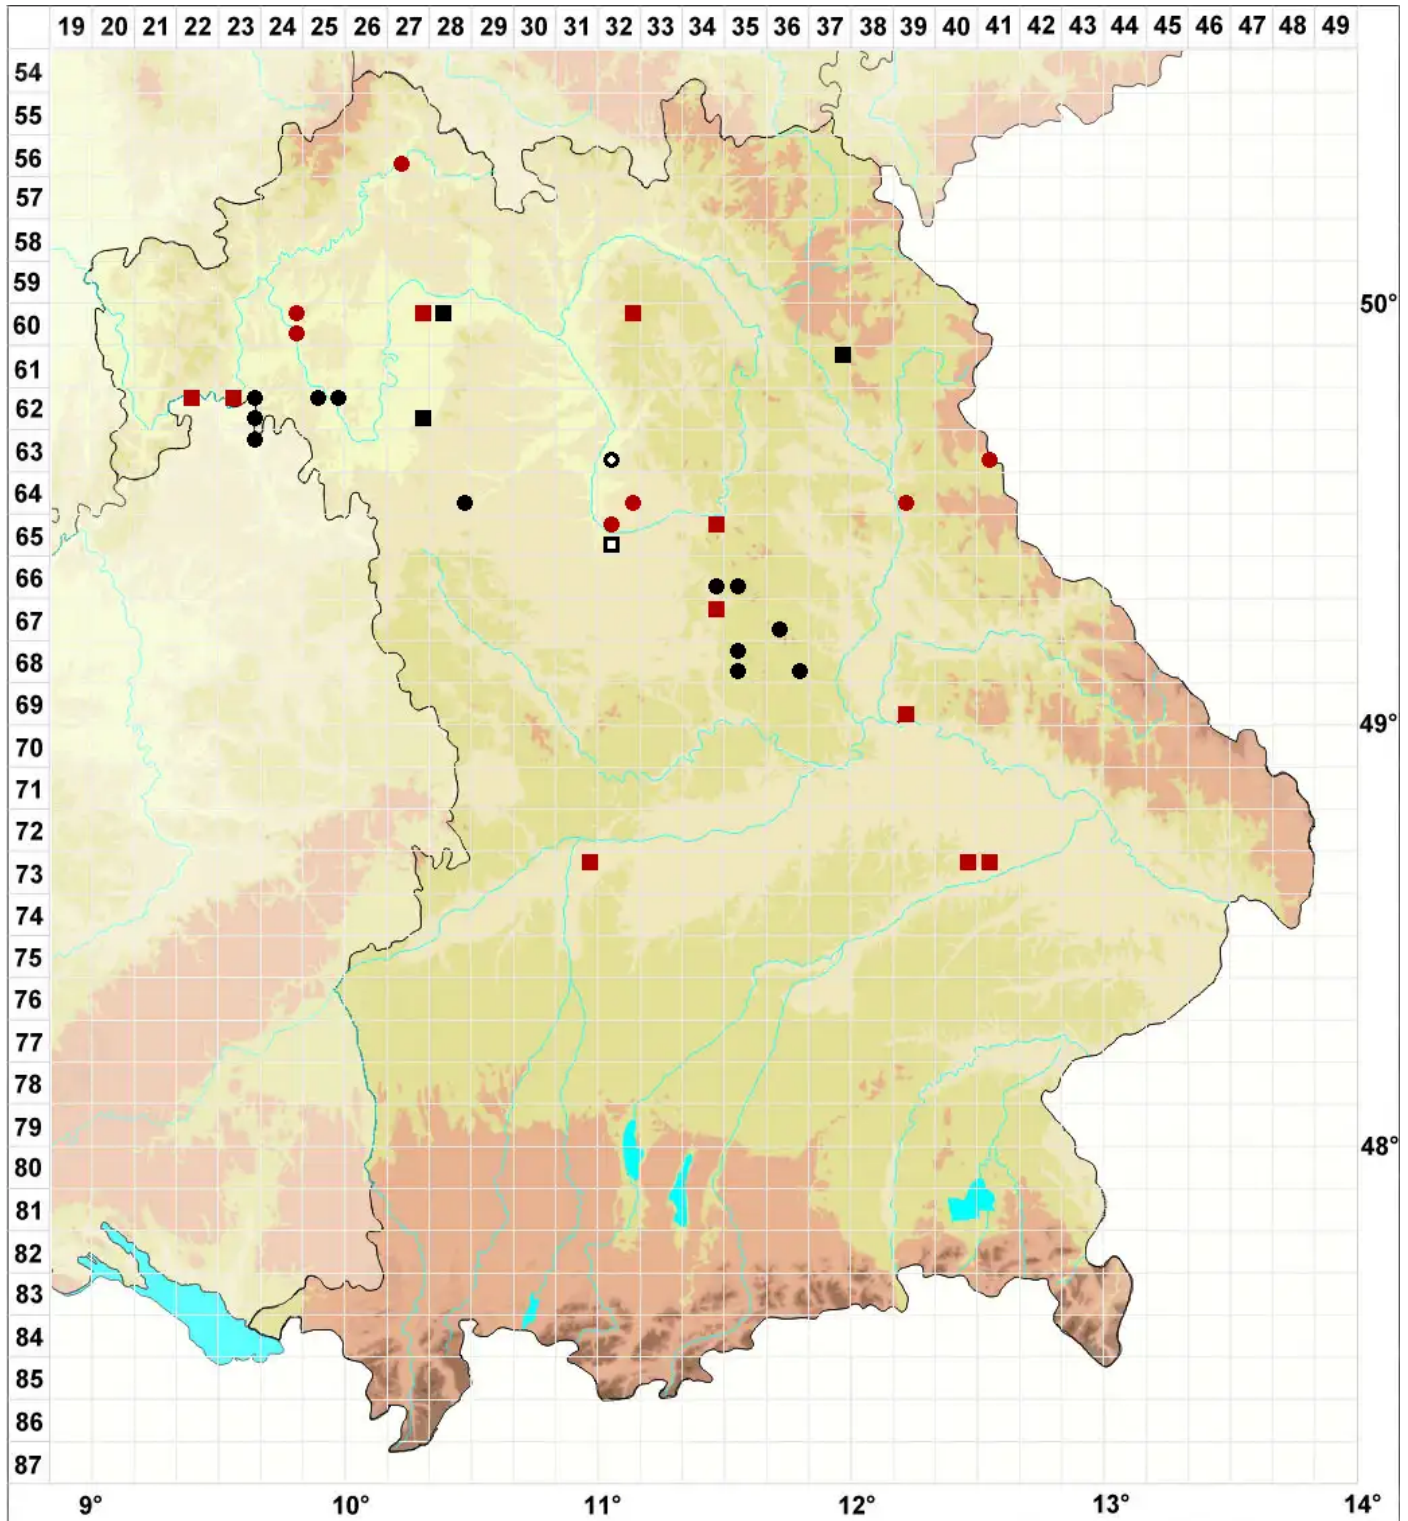

# Rhynchostegium megapolitanum (Blandow ex F.Weber & D.M

Wärmeliebendes Schnabeldeckelmoos

Legende:

- Symbole:**  
Ausgefülltes Symbol:  
Zeitraum von 1980 bis heute (Aktuelle Angabe)  
Leeres Symbol:  
Zeitraum vor 1980 (Altangabe)  
Quadrat: Herbarbeleg