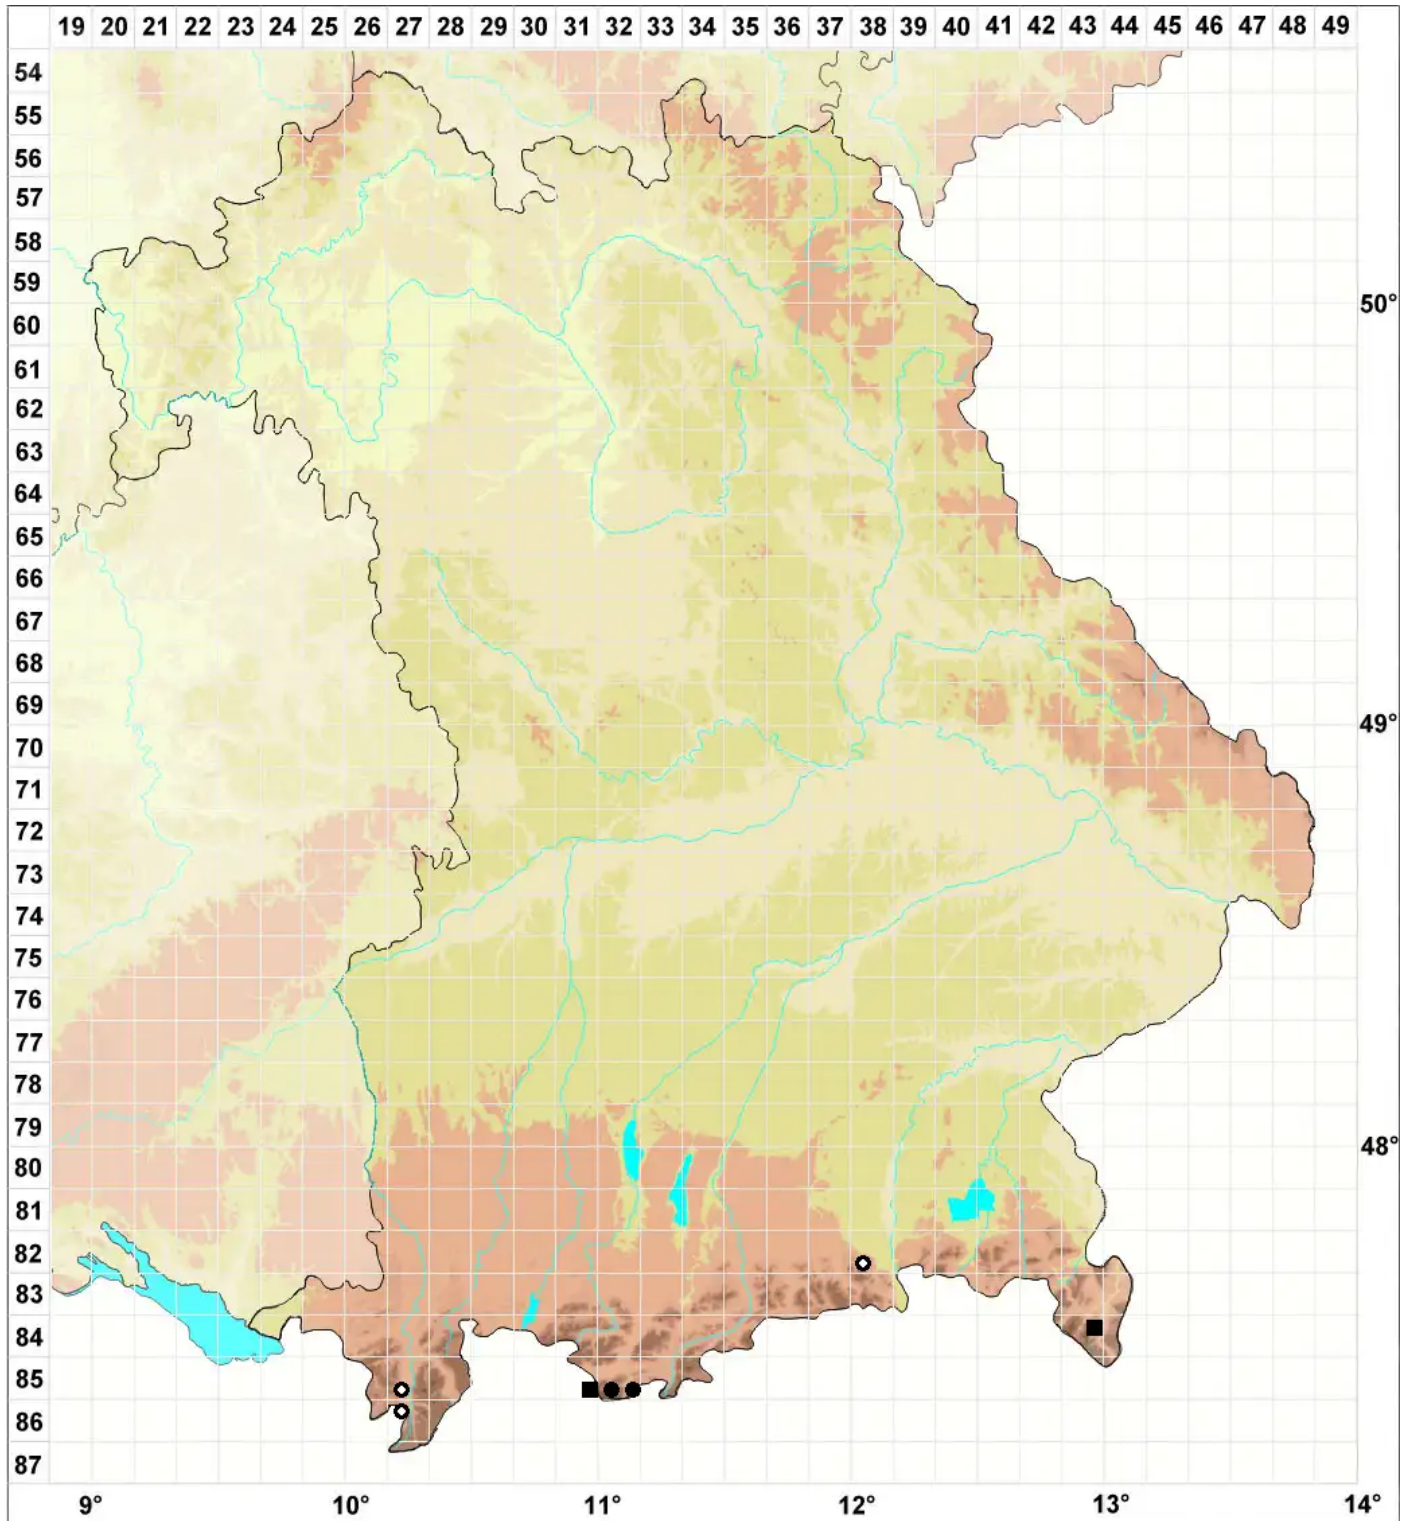

# Hypnum revolutum var. dolomiticum (Milde) Mönk.

Dolomiten-Schlafmoos, Dolomit Gekrümmtes Schlafmoos

Legende:

**Symbole:**

Ausgefülltes Symbol:  
Zeitraum von 1980 bis heute (Aktuelle Angabe)

Leeres Symbol:  
Zeitraum vor 1980 (Altangabe)

Quadrat: Herbarbeleg