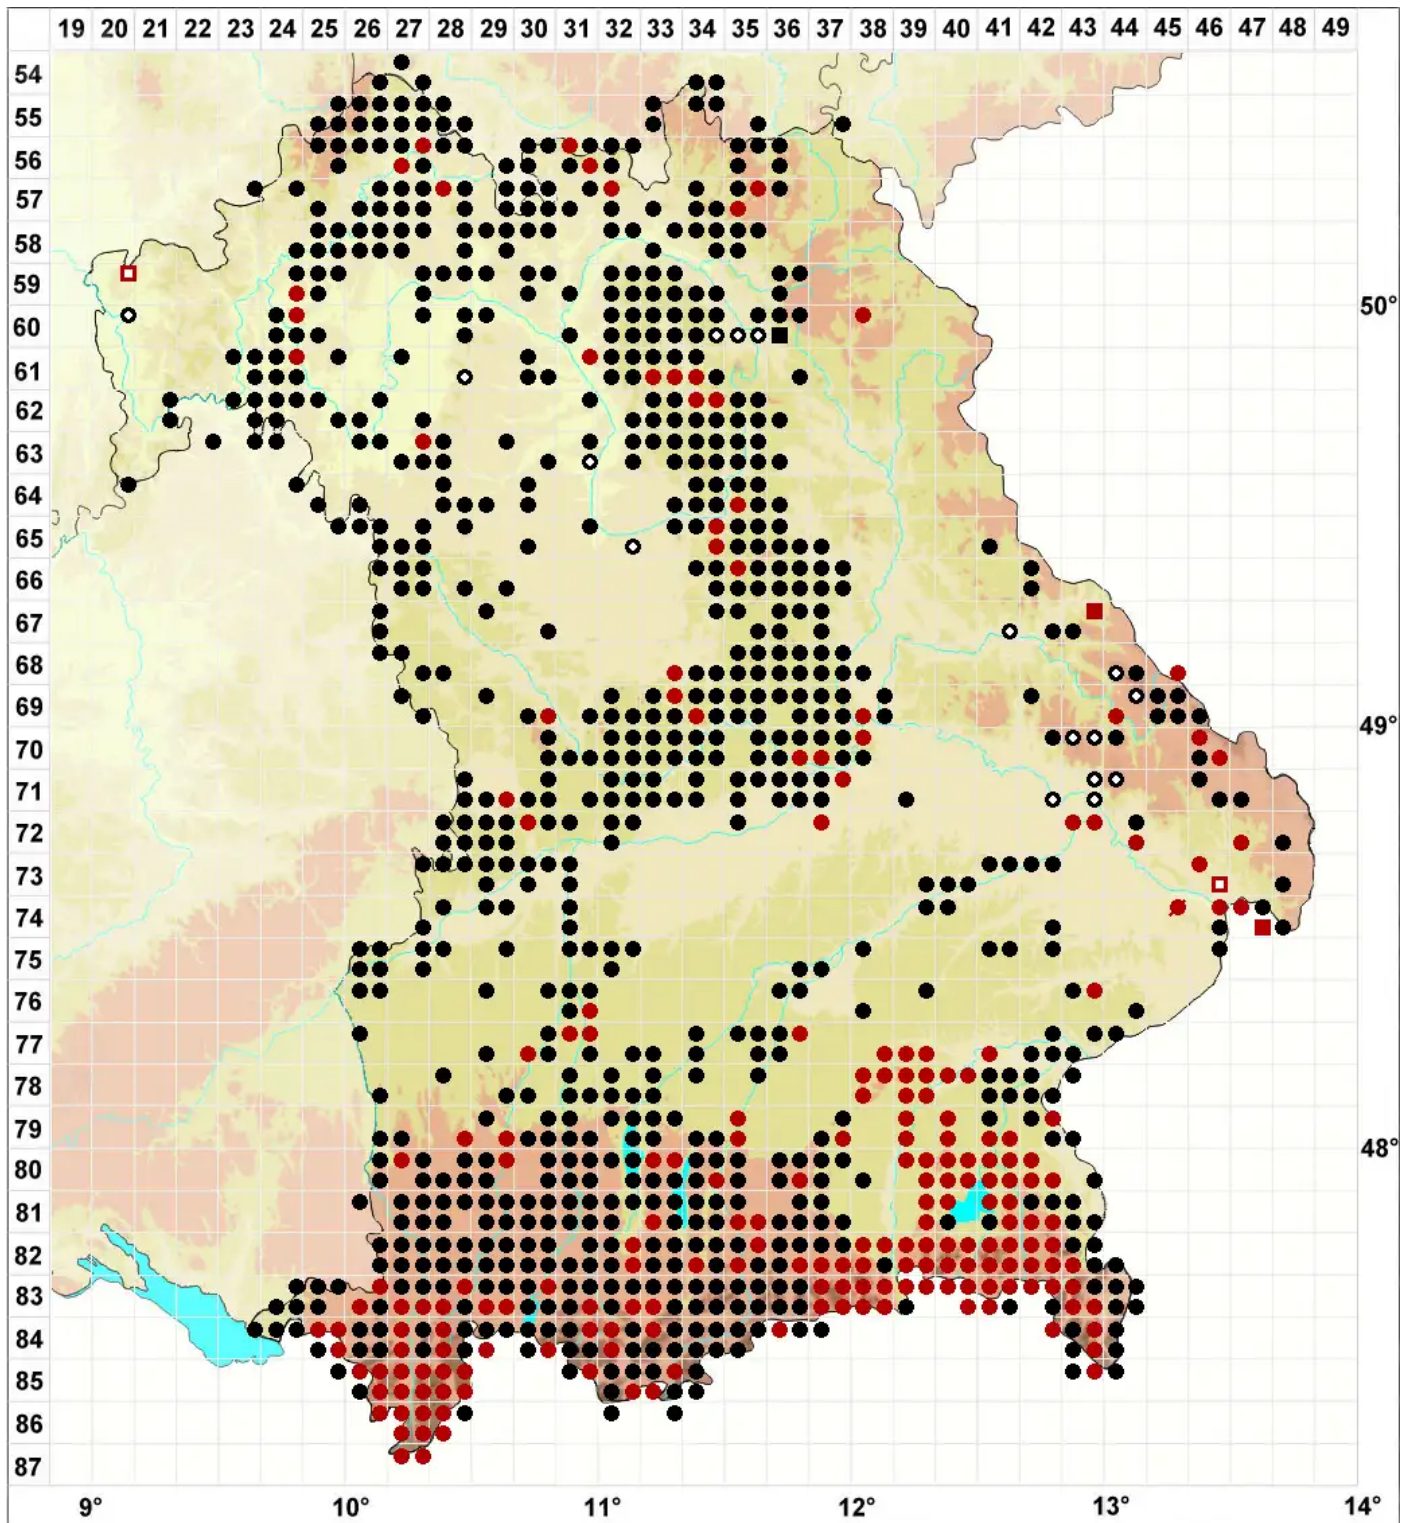

# Ctenidium molluscum (Hedw.) Mitt.

Weiches Kammmoos, Schneckenmoos

Legende:

Symbole:  
Ausgefülltes Symbol:  
Zeitraum von 1980 bis heute (Aktuelle Angabe)  
Leeres Symbol:  
Zeitraum vor 1980 (Altangabe)  
Quadrat: Herbarbeleg