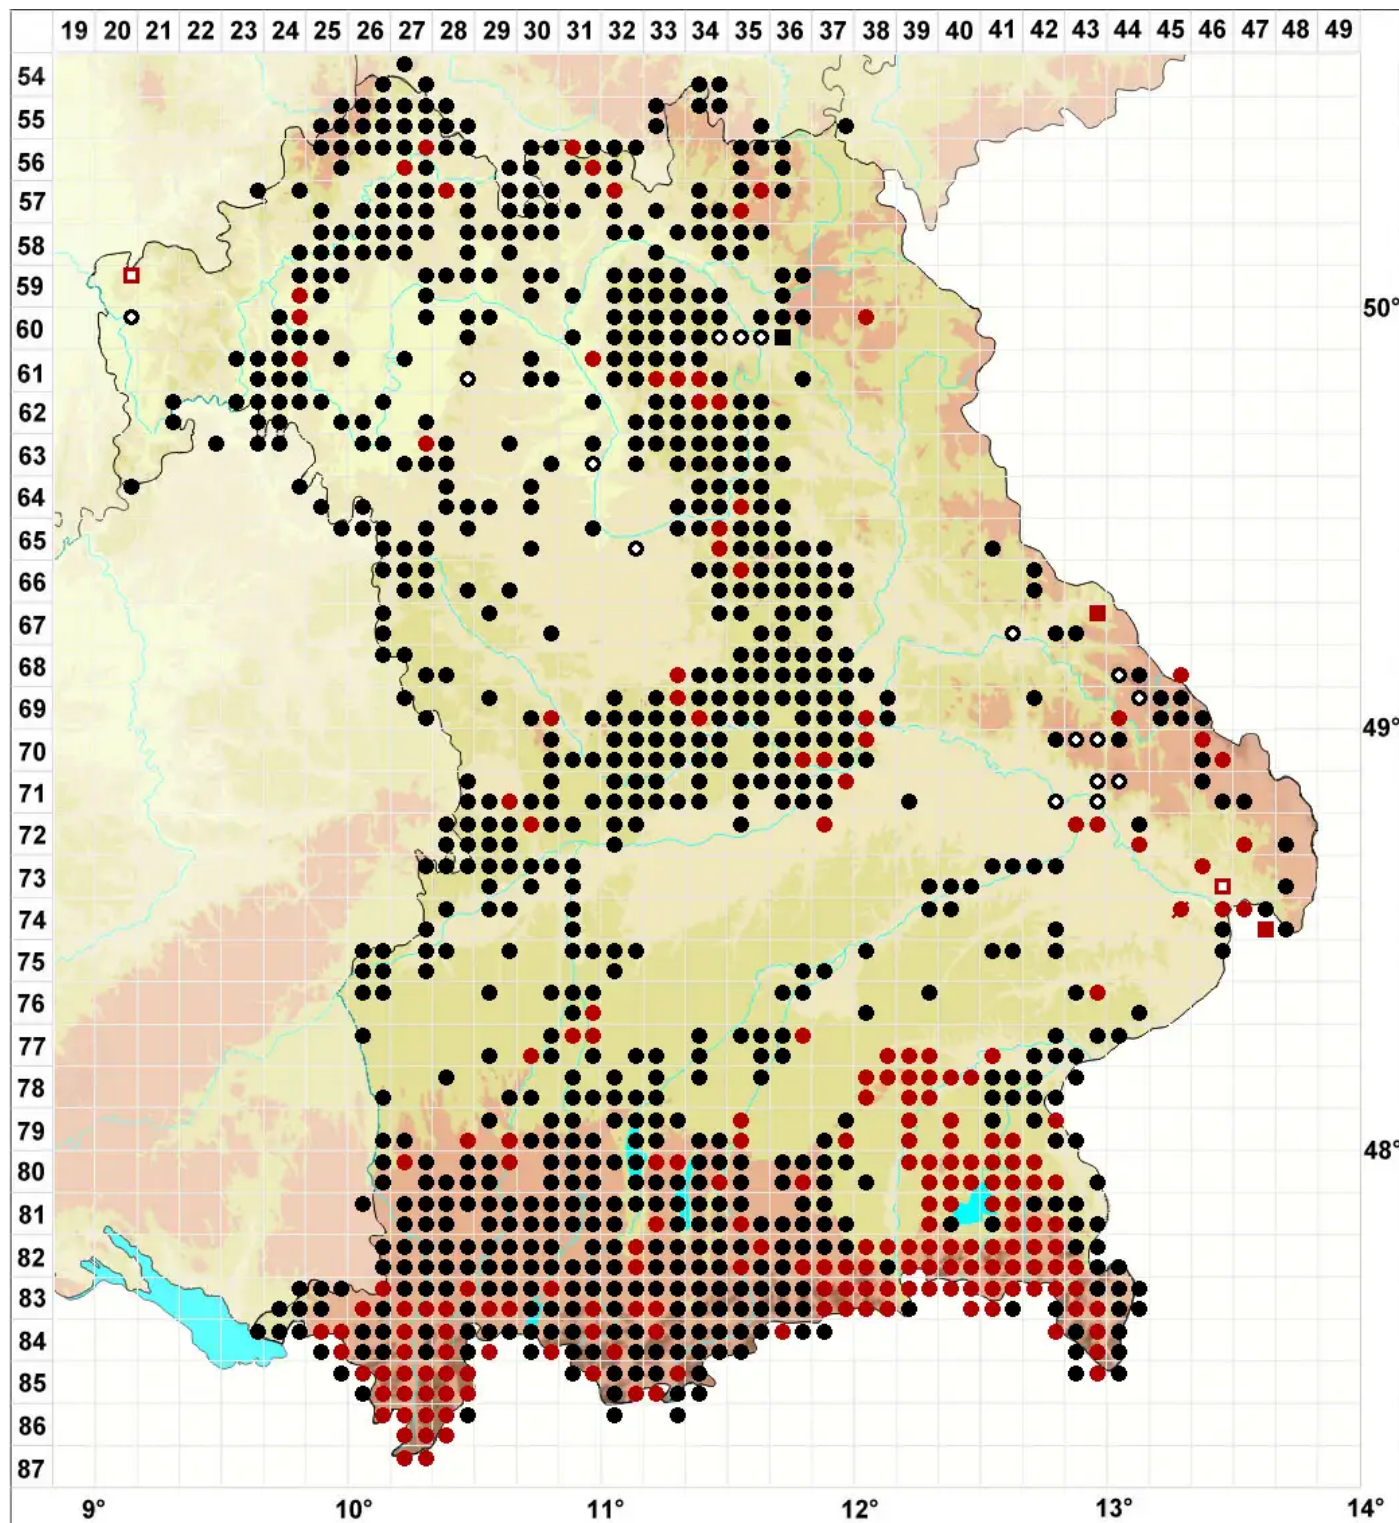

Ctenidium molluscum (Hedw.) Mitt.

Weiches Kammmoos, Schneckenmoos

Legende:

Symbole:

Ausgefülltes Symbol:
Zeitraum von 1980 bis heute (Aktuelle Angabe)

Leeres Symbol:
Zeitraum vor 1980 (Altangabe)

Quadrat: Herbarbeleg