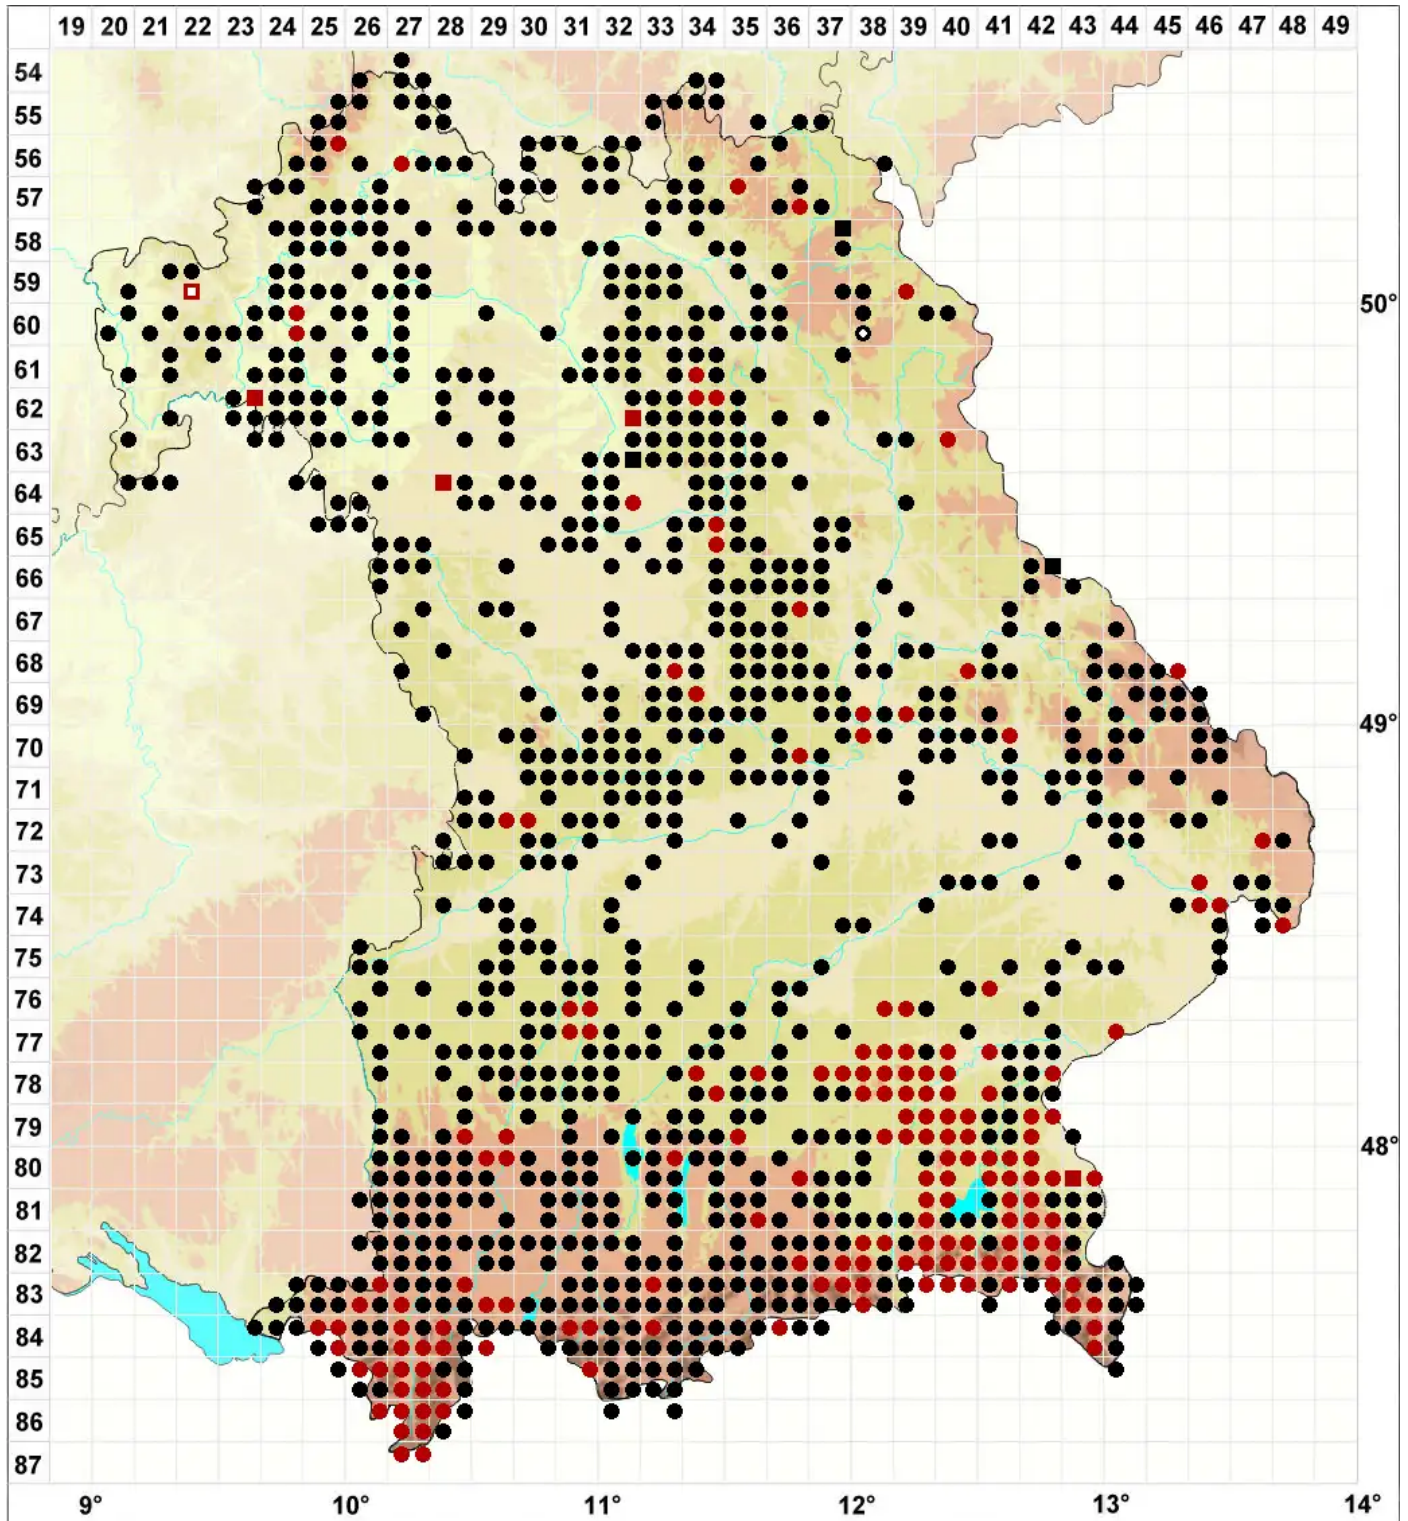

Rhynchostegium murale (Hedw.) Schimp.

Mauer-Schnabeldeckelmoos

Legende:

- Symbole:**
- Ausgefülltes Symbol:
Zeitraum von 1980 bis heute (Aktuelle Angabe)
 - Leeres Symbol:
Zeitraum vor 1980 (Altangabe)
 - Quadrat: Herbarbeleg