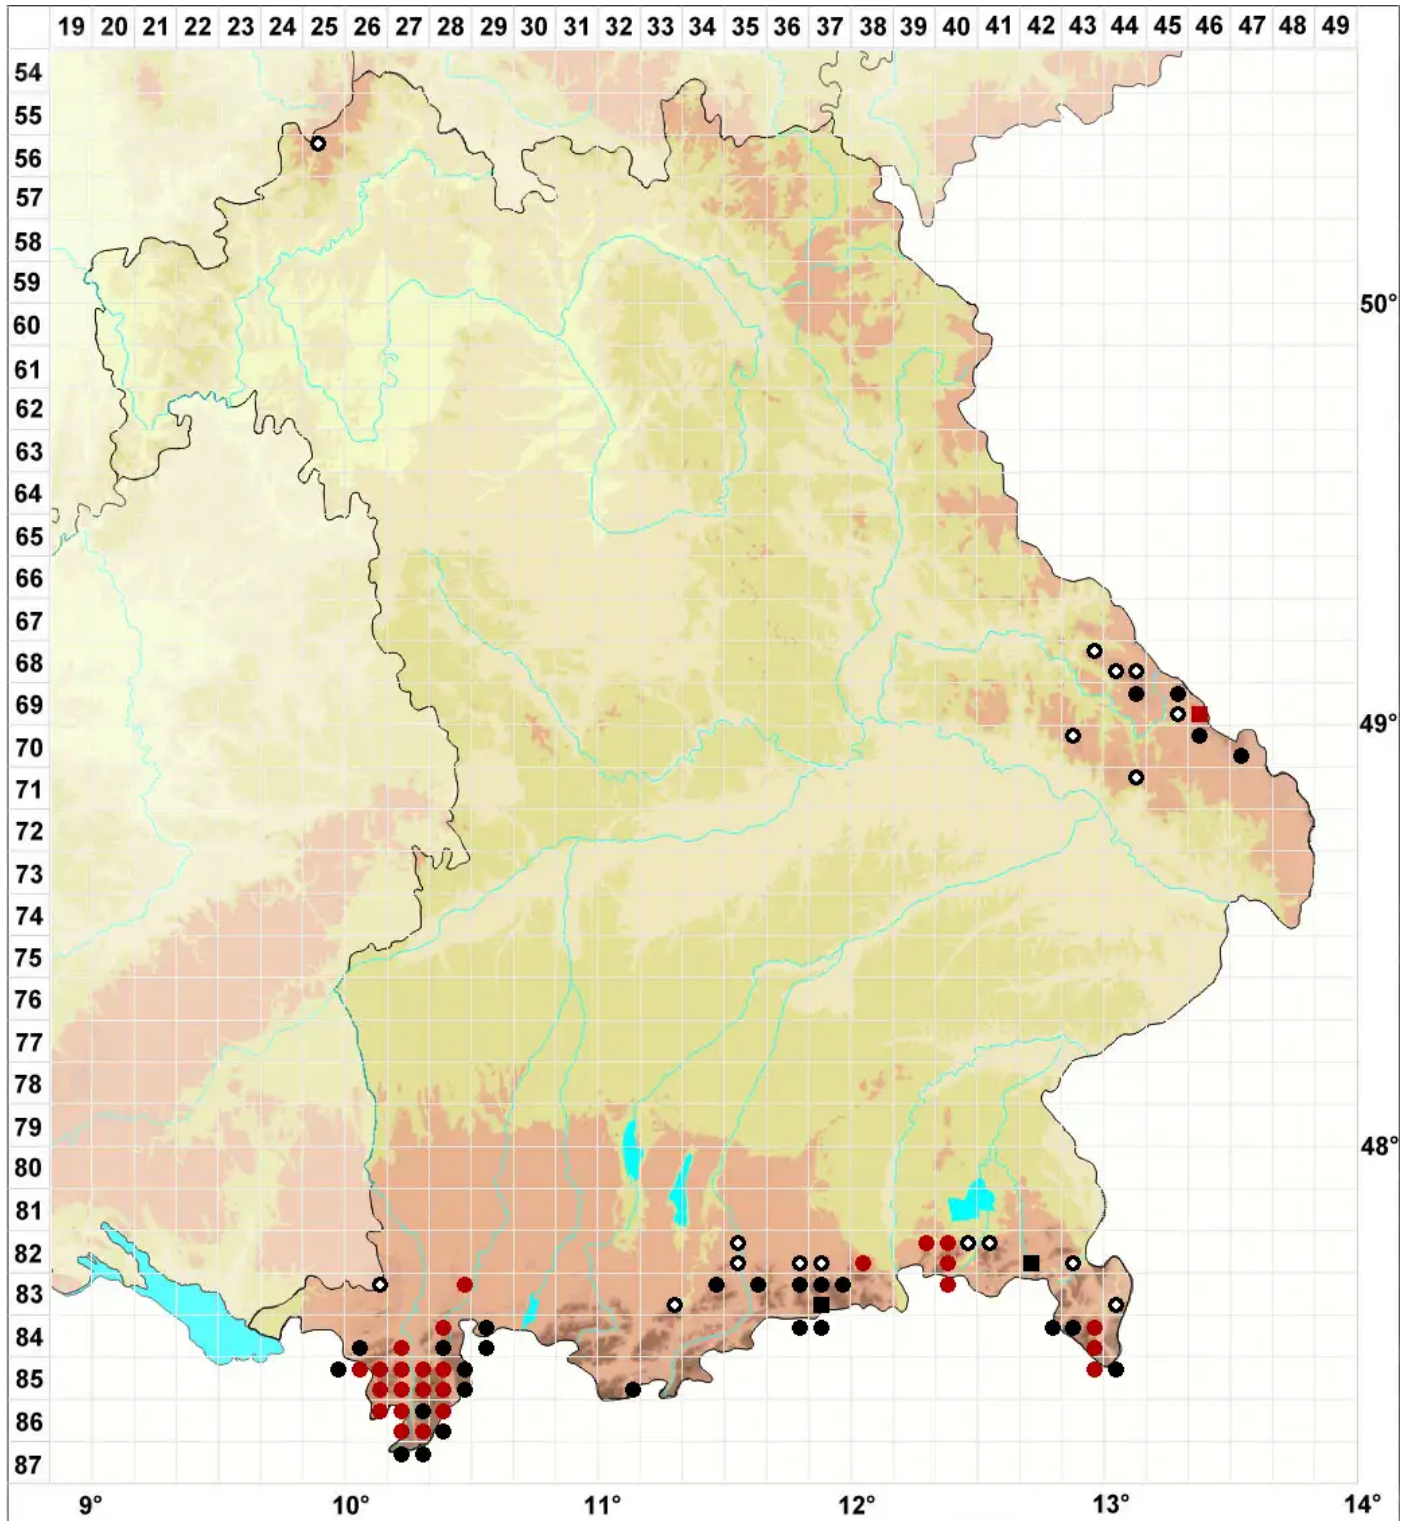

Lescuraea mutabilis (Brid.) Lindb. ex I.Hagen

Veränderliches Streifenmoos

Legende:

Symbole:
Ausgefülltes Symbol:
Zeitraum von 1980 bis heute (Aktuelle Angabe)
Leeres Symbol:
Zeitraum vor 1980 (Altangabe)
Quadrat: Herbarbeleg