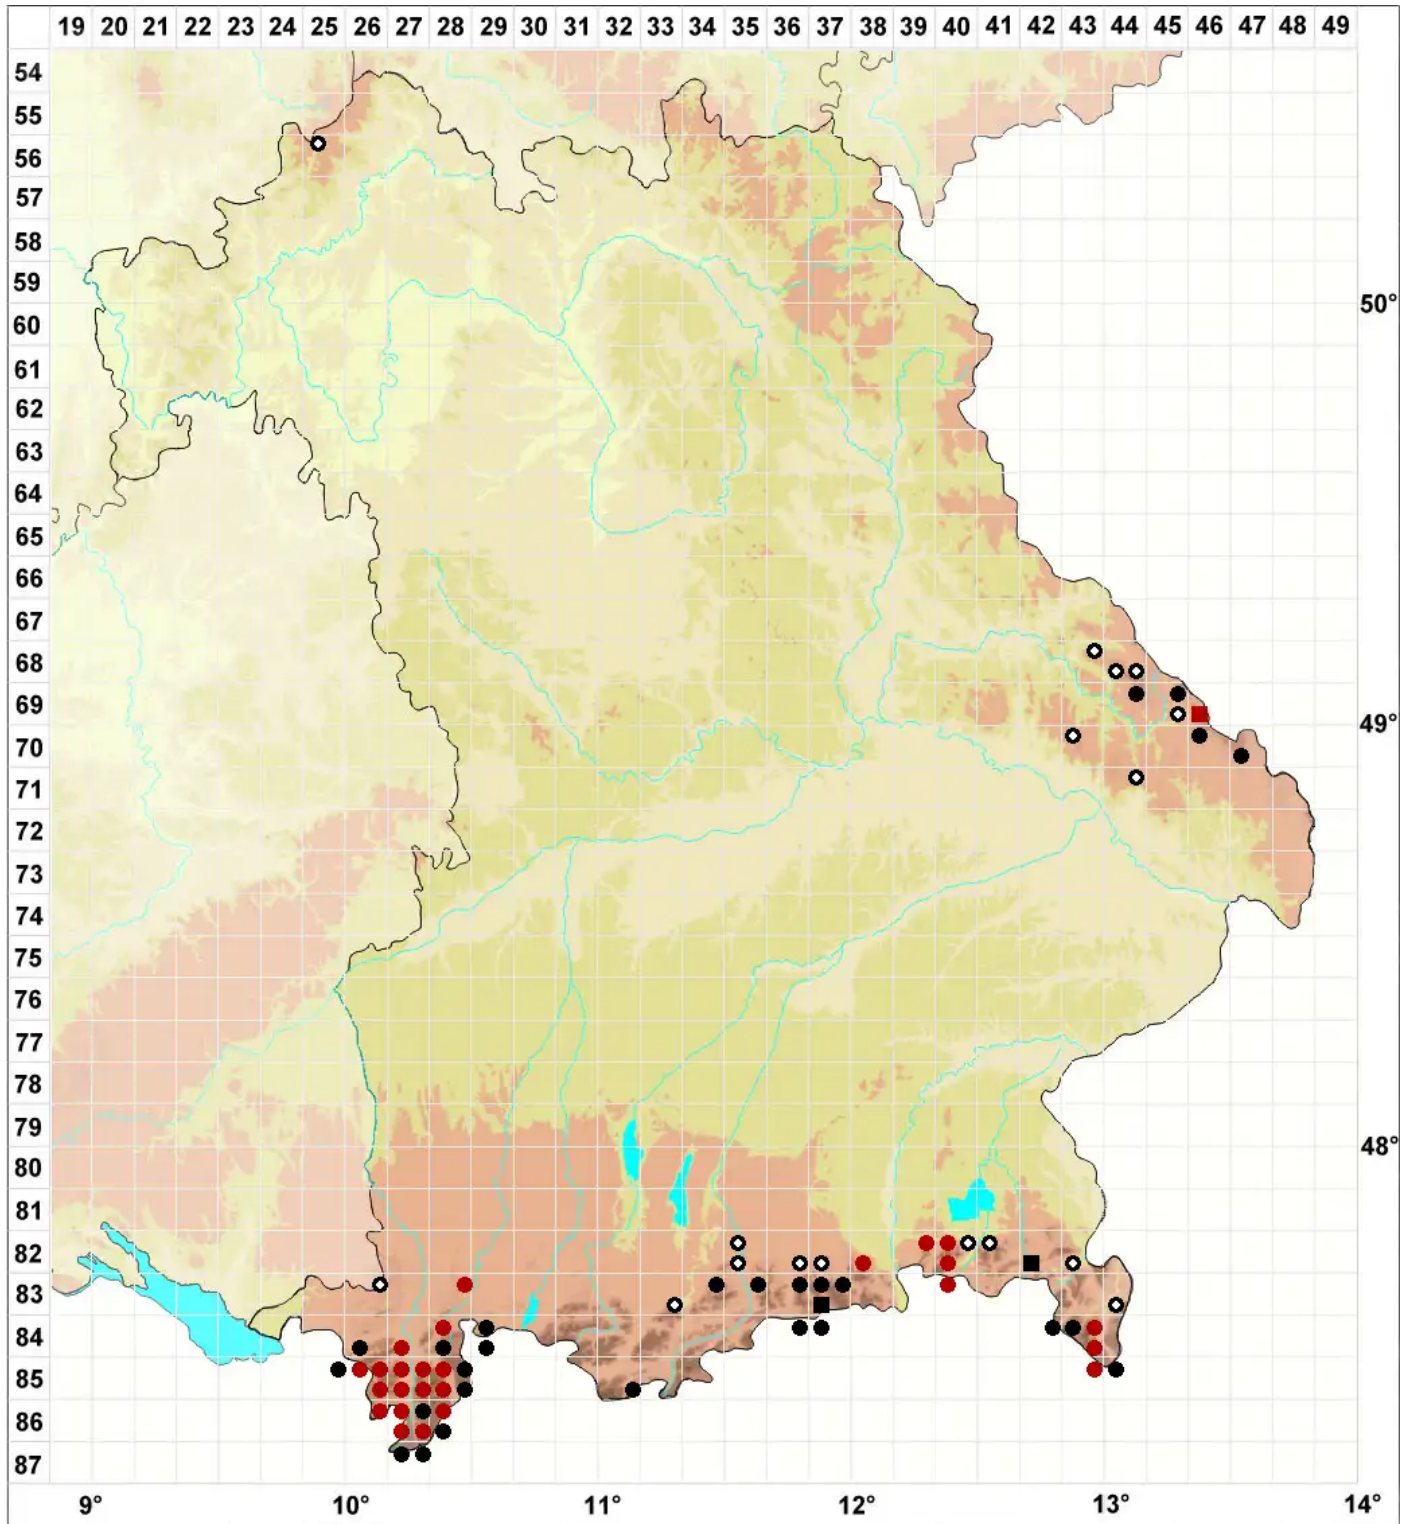

# Lescuraea mutabilis (Brid.) Lindb. ex I.Hagen

Veränderliches Streifenmoos

Legende:

- Symbole:**  
Ausgefülltes Symbol:  
Zeitraum von 1980 bis heute (Aktuelle Angabe)  
Leeres Symbol:  
Zeitraum vor 1980 (Altangabe)  
Quadrat: Herbarbeleg