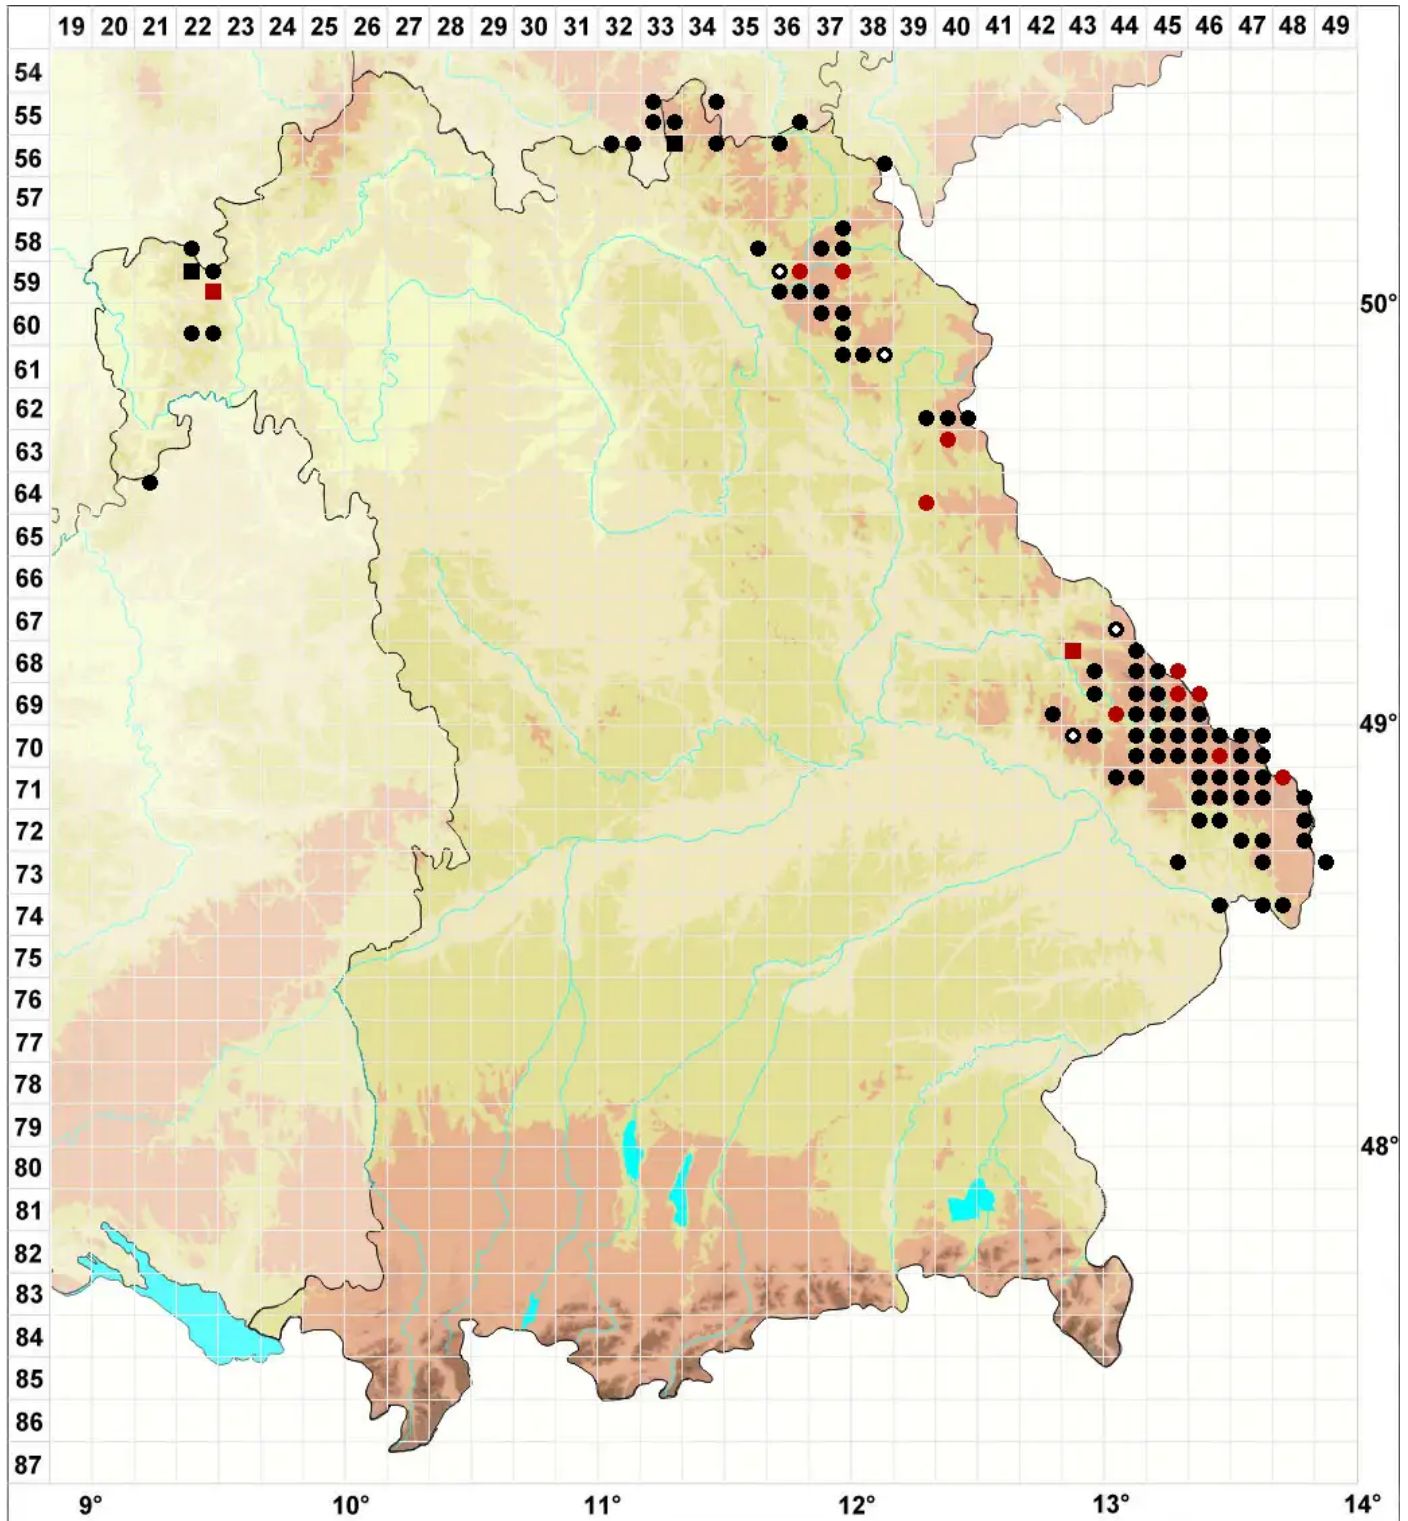

Hygrohypnum ochraceum (Turner ex Wilson) Loeske

Rostgelbes Wasserschlafmoos

Legende:

Symbole:

Ausgefülltes Symbol:
Zeitraum von 1980 bis heute (Aktuelle Angabe)

Leeres Symbol:
Zeitraum vor 1980 (Altangabe)

Quadrat: Herbarbeleg