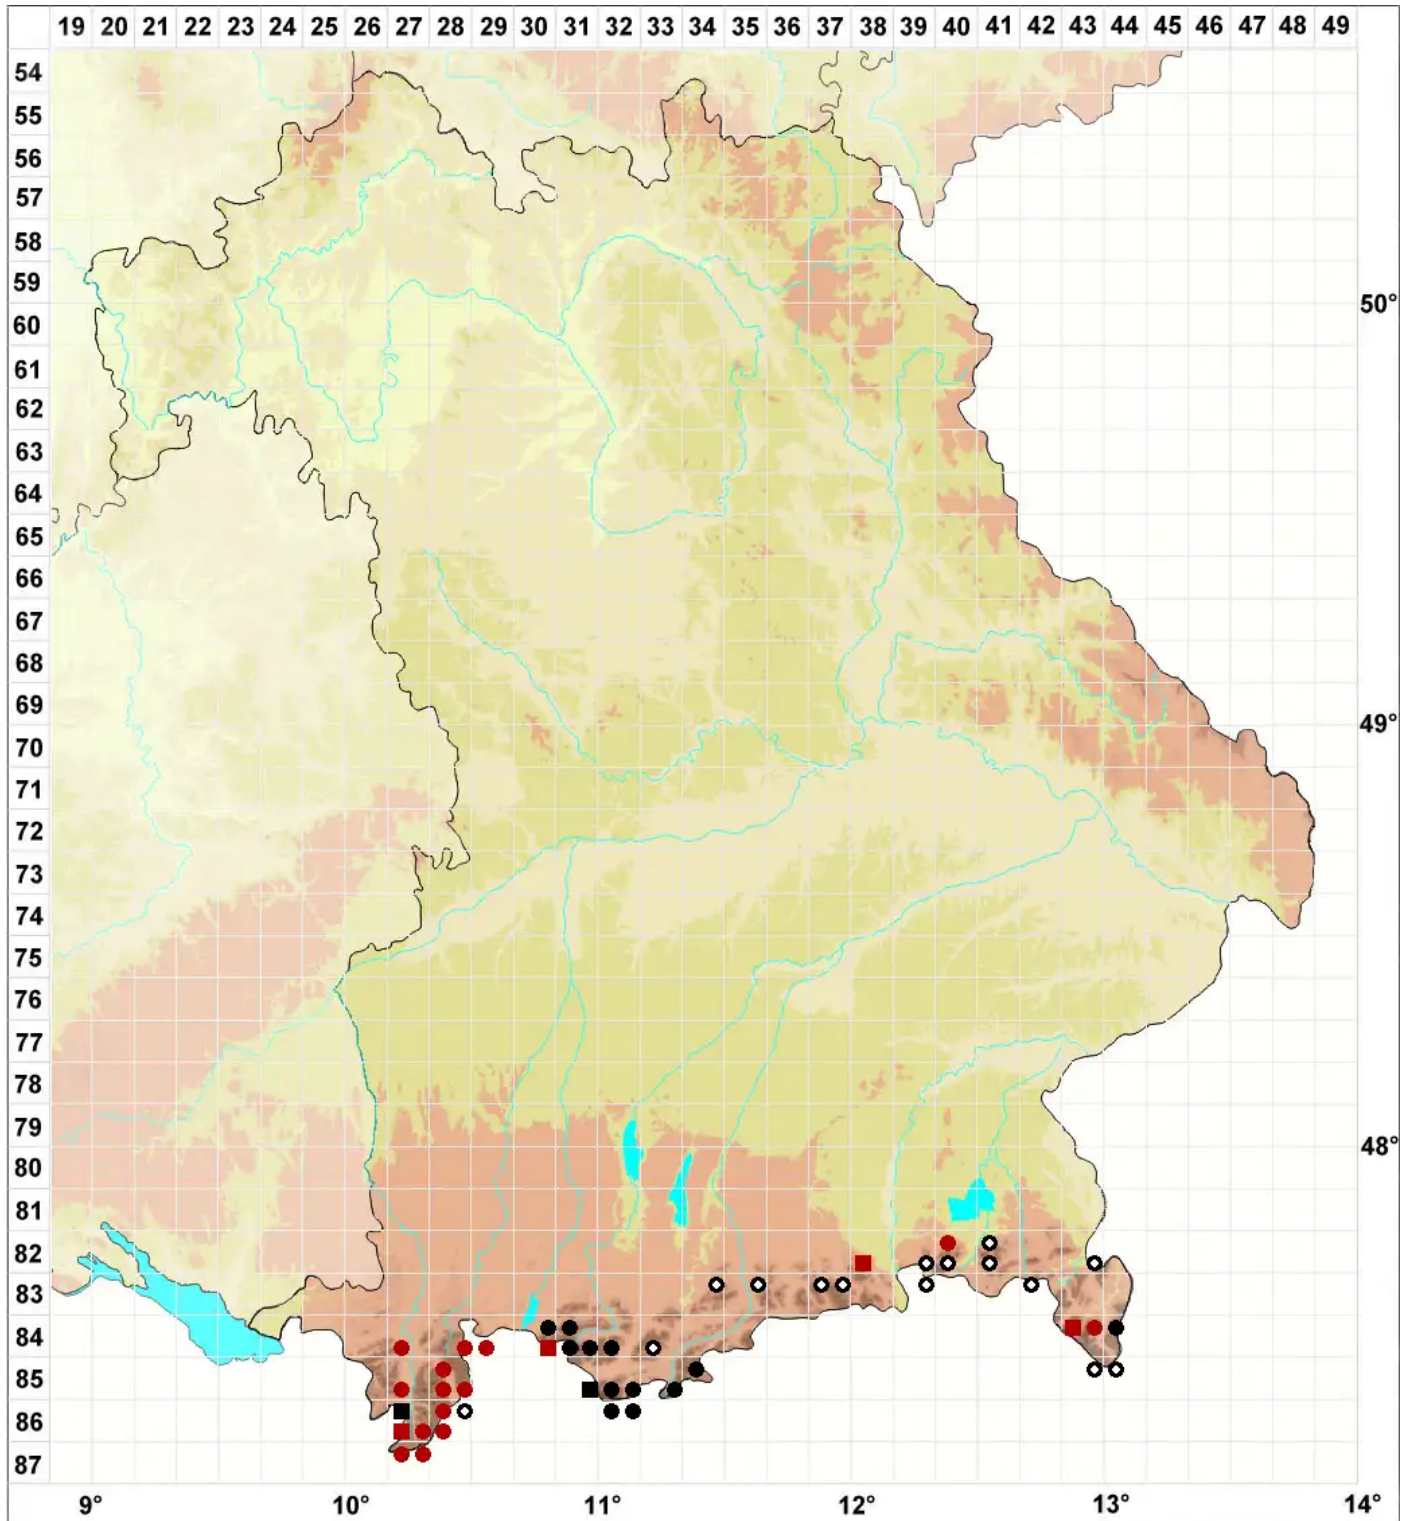

# Hypnum procerrimum Molendo

Üppiges Kammmoos, Kamm-Schlafmoos, Üppiges Kammmoos

Legende:

- Symbole:**
- Ausgefülltes Symbol:  
Zeitraum von 1980 bis heute (Aktuelle Angabe)
  - Leeres Symbol:  
Zeitraum vor 1980 (Altangabe)
  - Quadrat: Herbarbeleg