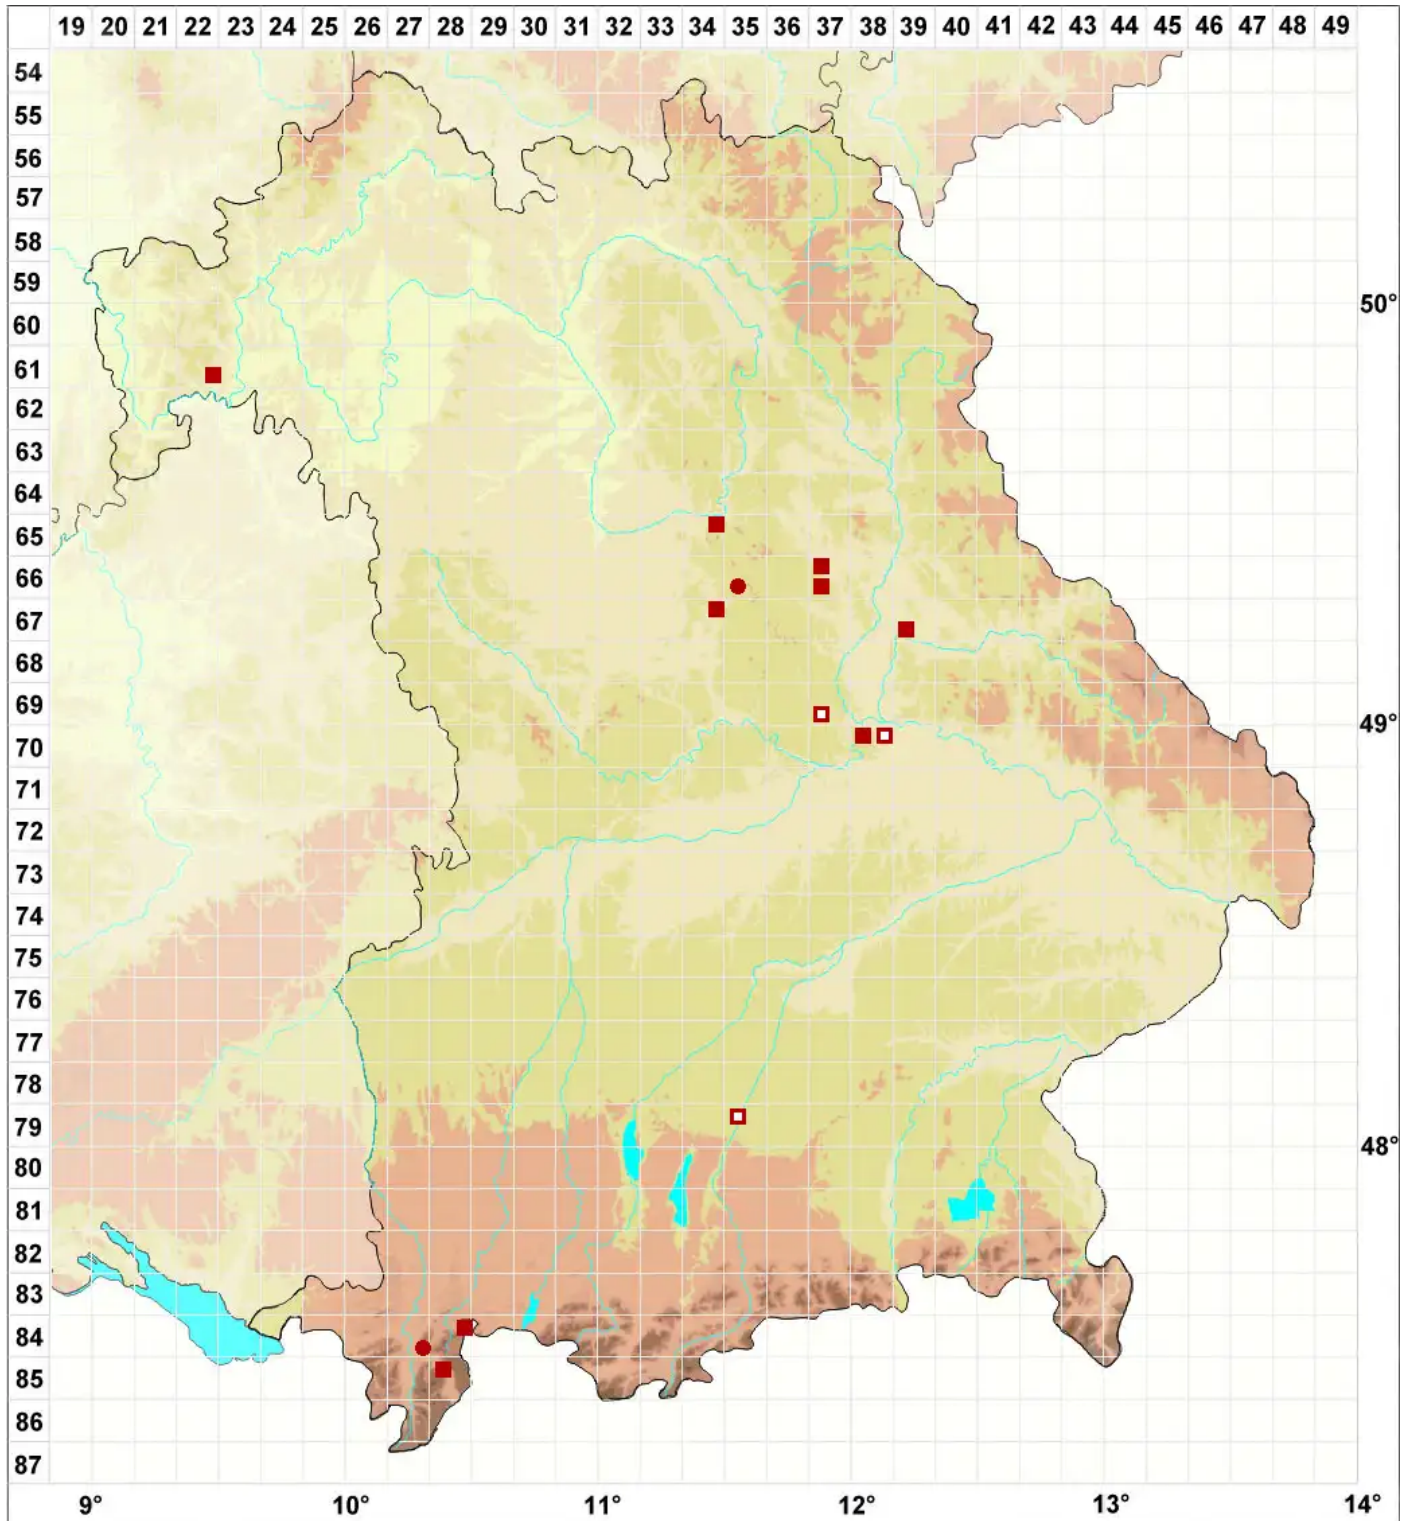

Eurhynchiastrum pulchellum var. pulchellum (Hedw.) Ignatov

Hübsches Zwergschönschnabelmoos, Echtes Hübsches Neuschönschnabelmoos

Legende:

Symbole:
Ausgefülltes Symbol:
Zeitraum von 1980 bis heute (Aktuelle Angabe)
Leeres Symbol:
Zeitraum vor 1980 (Altangabe)
Quadrat: Herbarbeleg