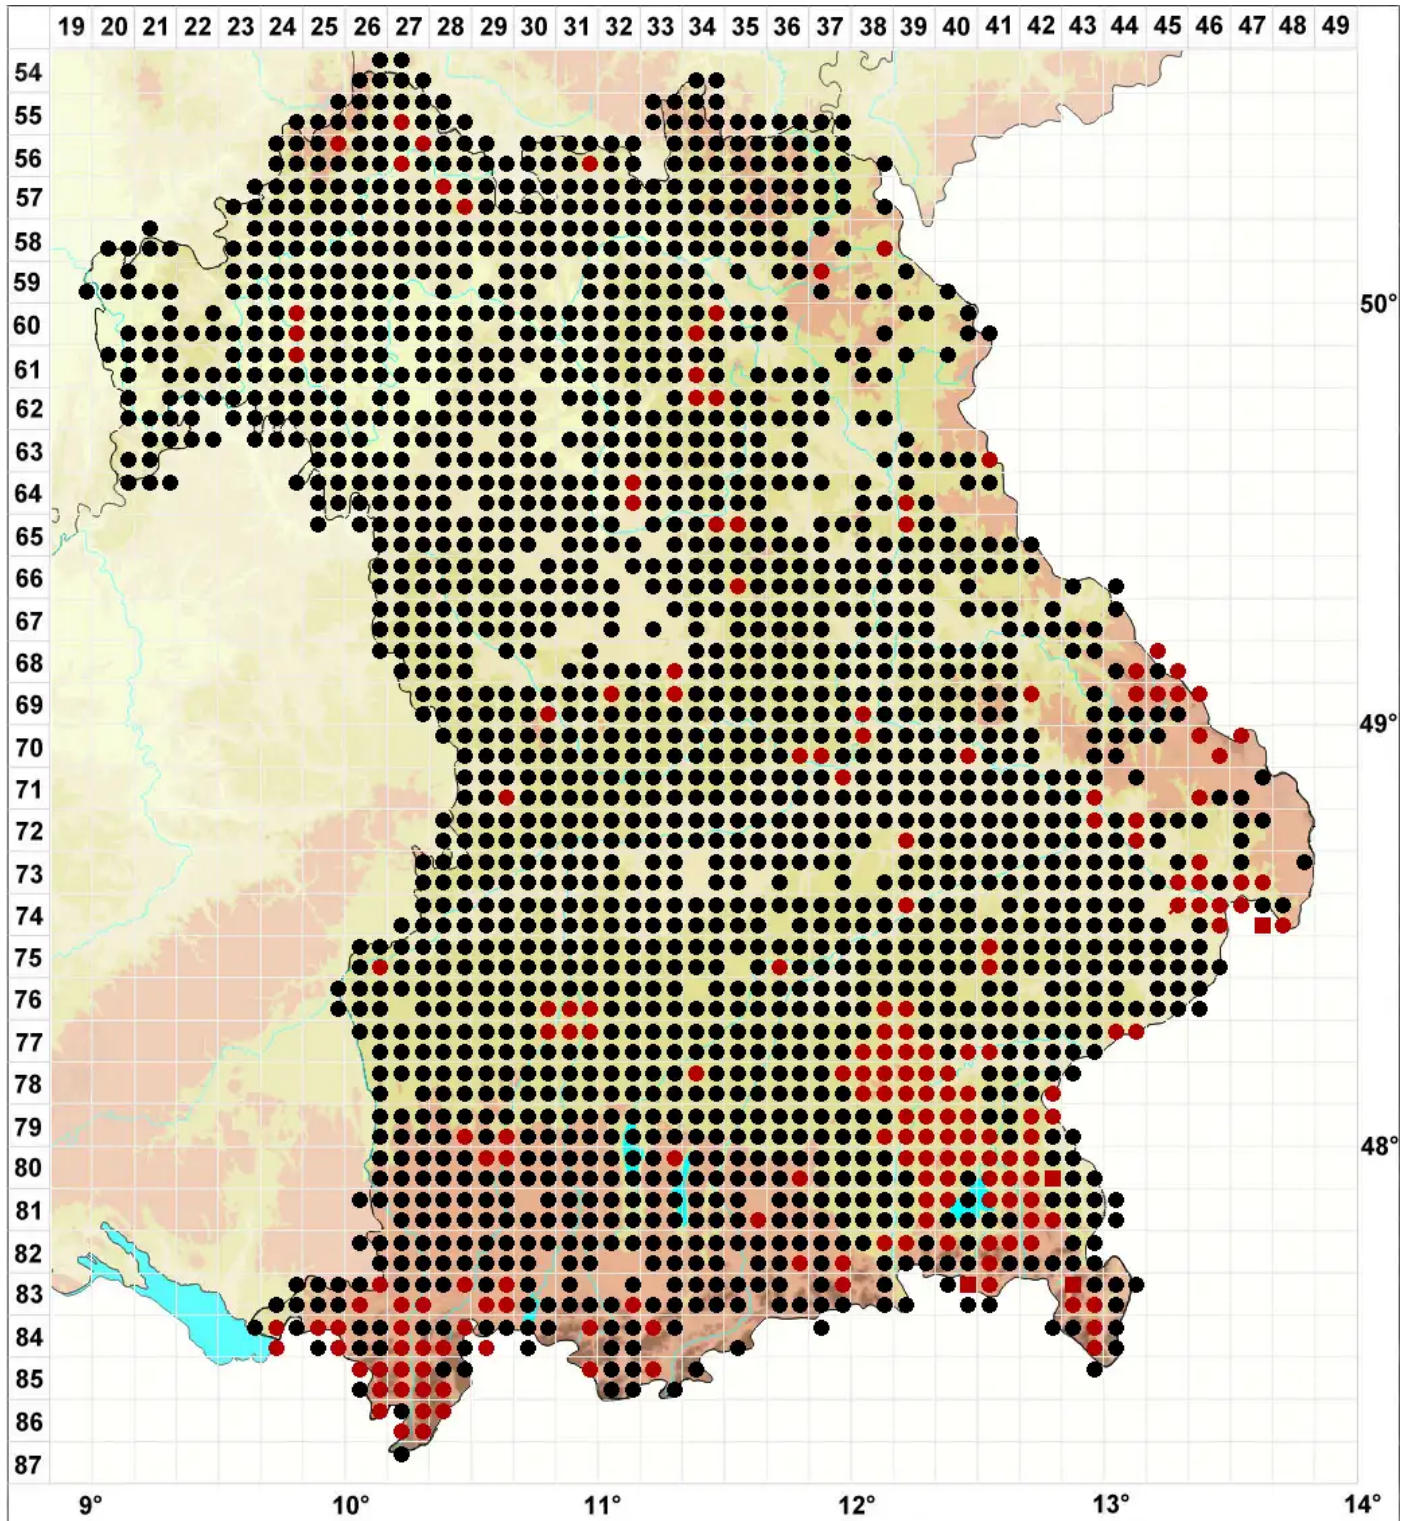

Oxyrrhynchium hians (Hedw.) Loeske

Vielgestaltiges Schattenschönschnabelmoos, Kleines Kleinschönschnabelmoos

Legende:

Symbole:

Ausgefülltes Symbol:
Zeitraum von 1980 bis heute (Aktuelle Angabe)

Leeres Symbol:
Zeitraum vor 1980 (Altangabe)

Quadrat: Herbarbeleg