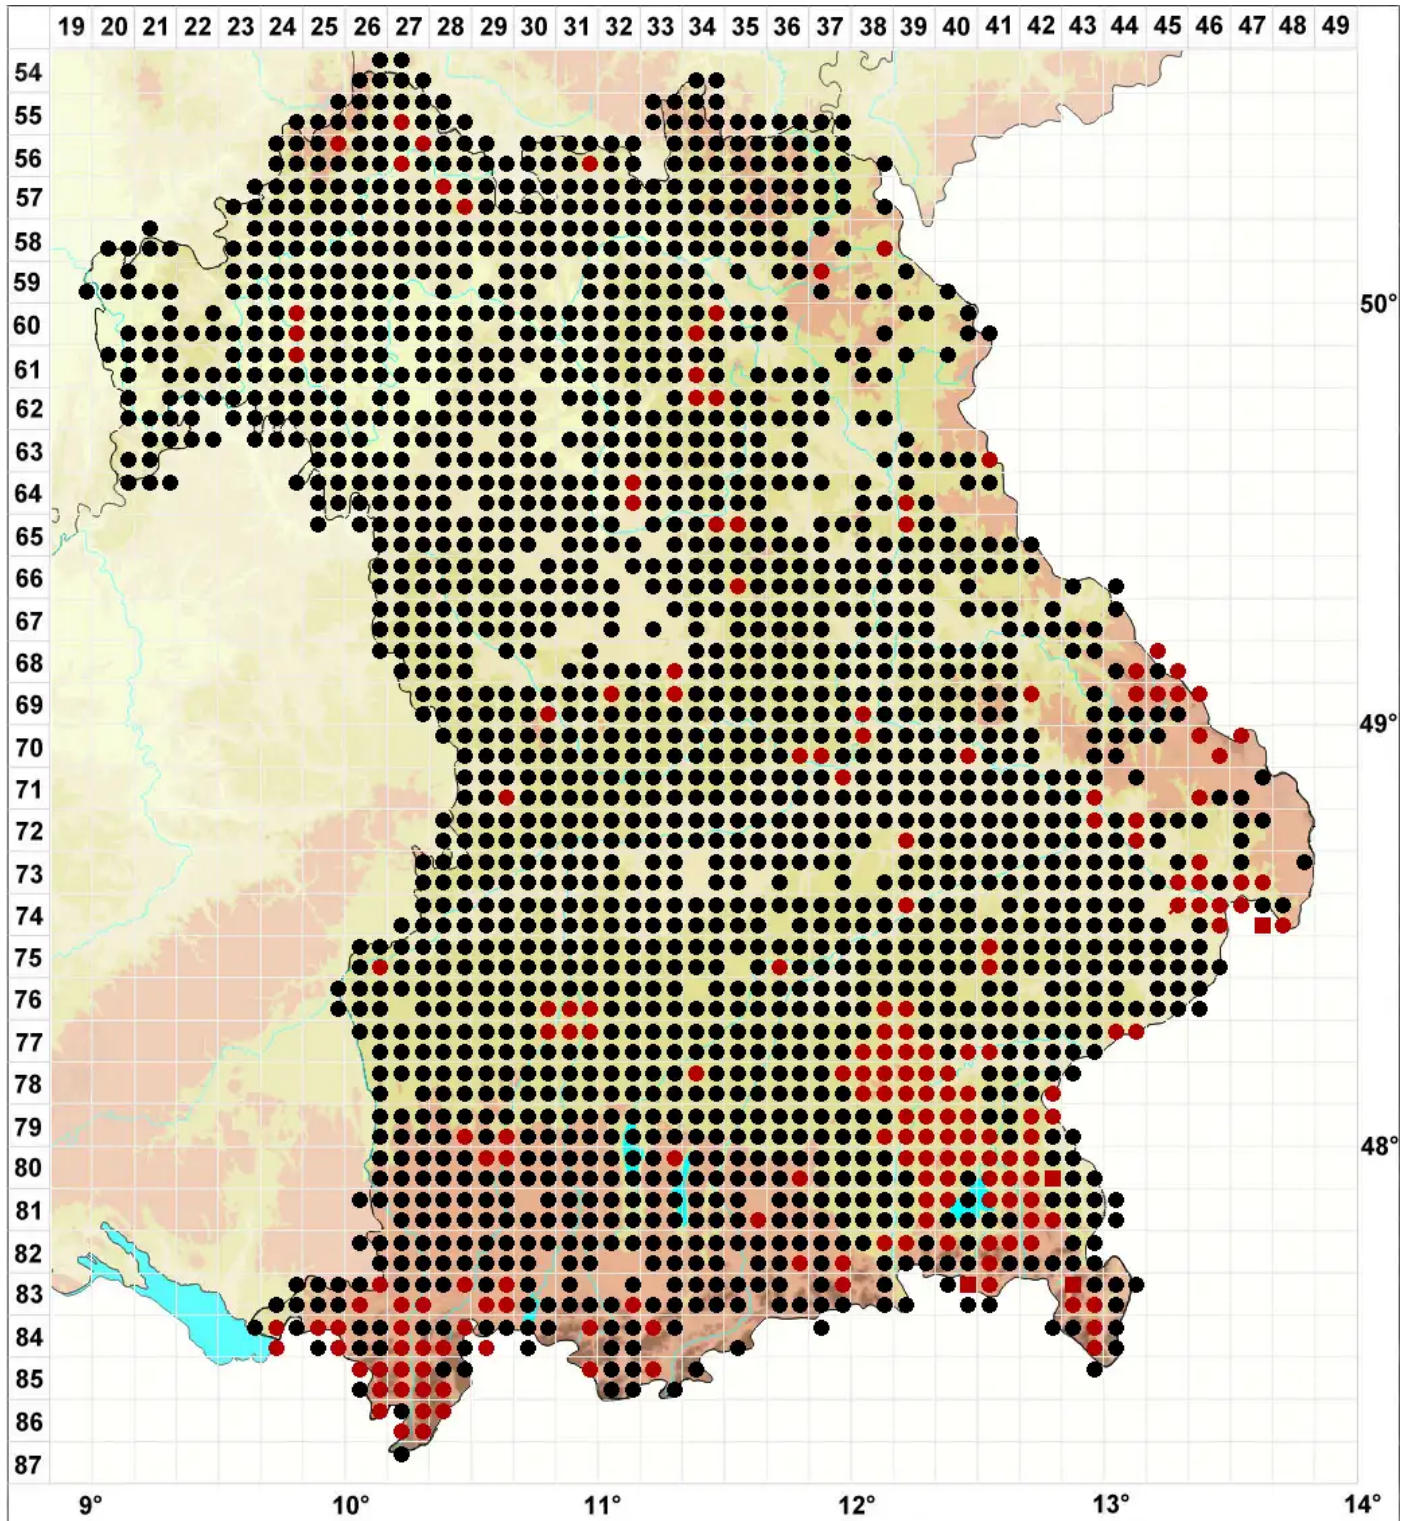

Oxyrrhynchium hians (Hedw.) Loeske

Vielgestaltiges Schattenschönschnabelmoos, Kleines Kleinschönschnabelmoos

Legende:

Symbole:
Ausgefülltes Symbol:
Zeitraum von 1980 bis heute (Aktuelle Angabe)
Leeres Symbol:
Zeitraum vor 1980 (Altangabe)
Quadrat: Herbarbeleg