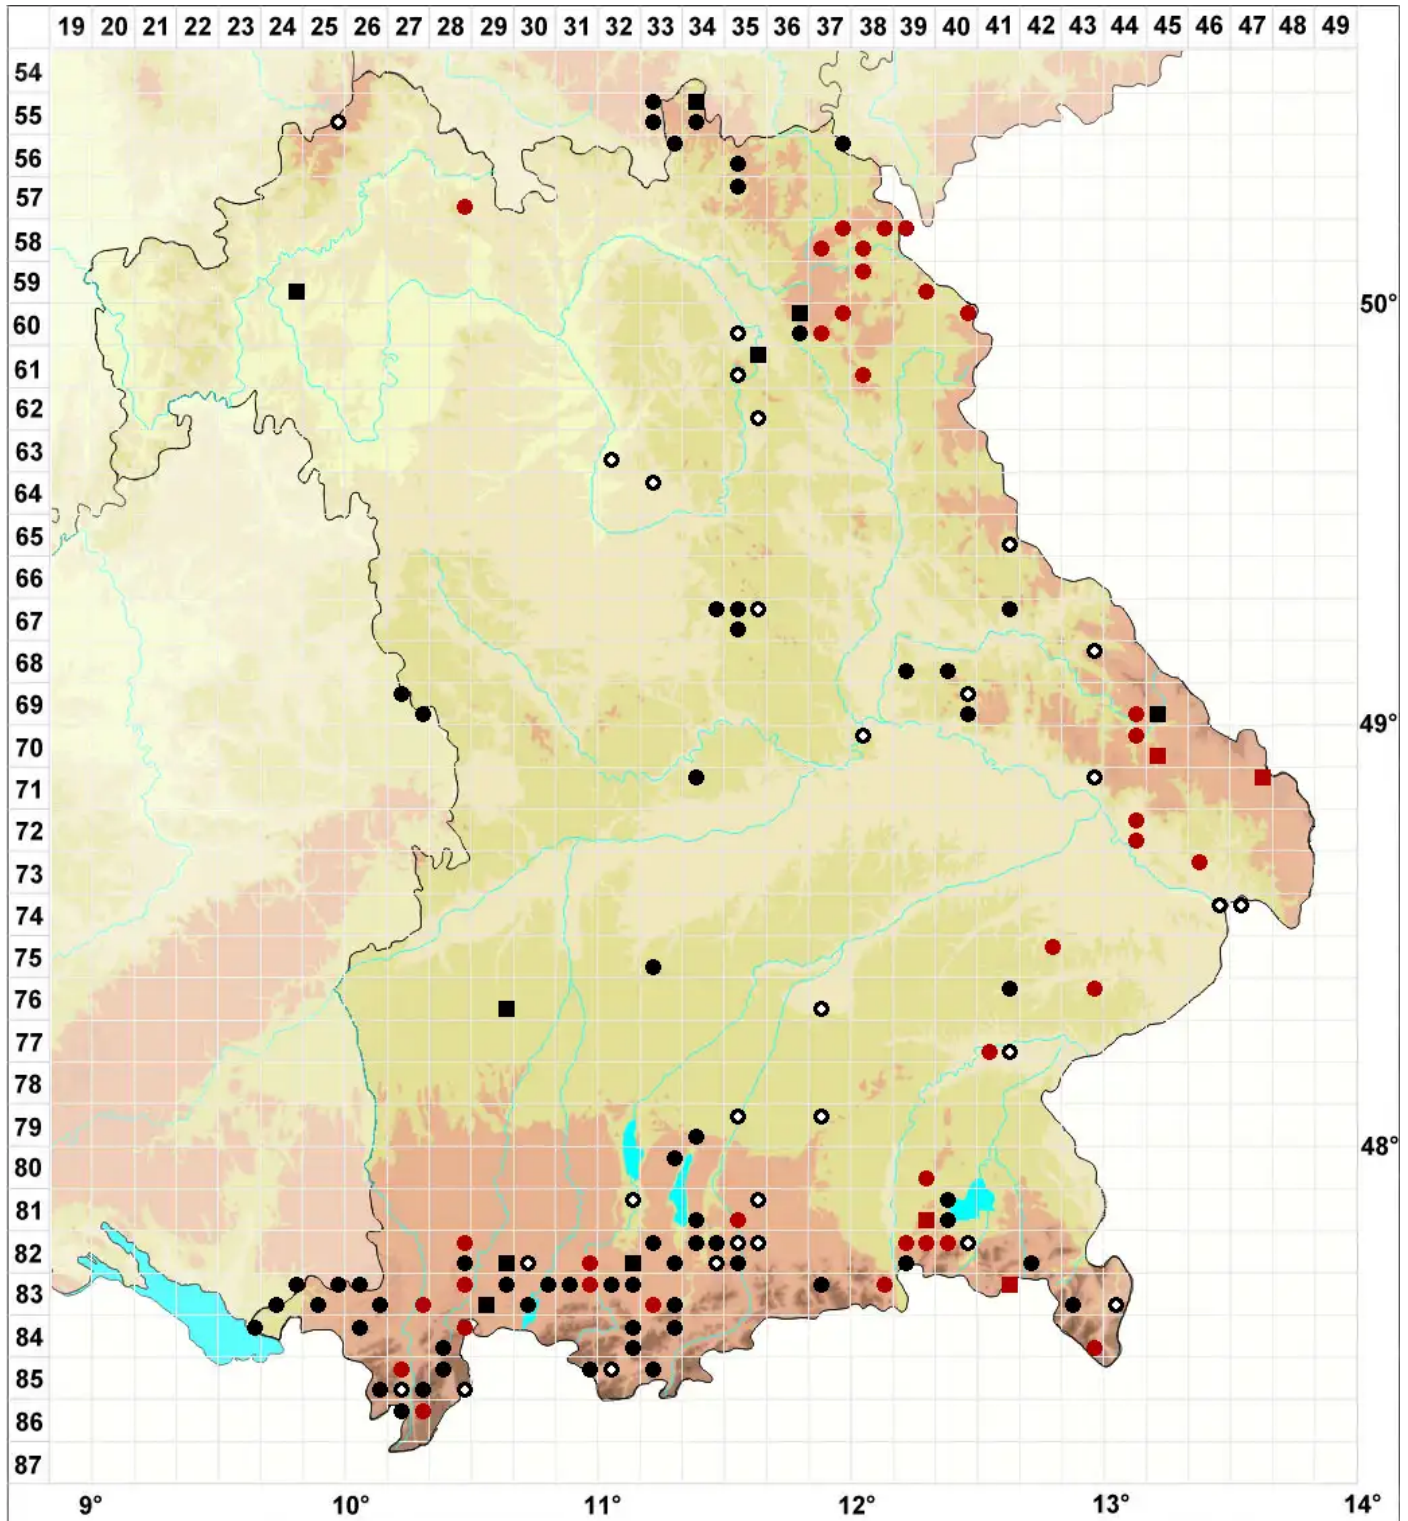

Breidleria pratensis (W.D.J.Koch ex Spruce) Loeske

Breidlers Wiesenschlafmoos, Wiesen-Breidlermoos

Legende:

Symbole:

Ausgefülltes Symbol:
Zeitraum von 1980 bis heute (Aktuelle Angabe)

Leeres Symbol:
Zeitraum vor 1980 (Altangabe)

Quadrat: Herbarbeleg