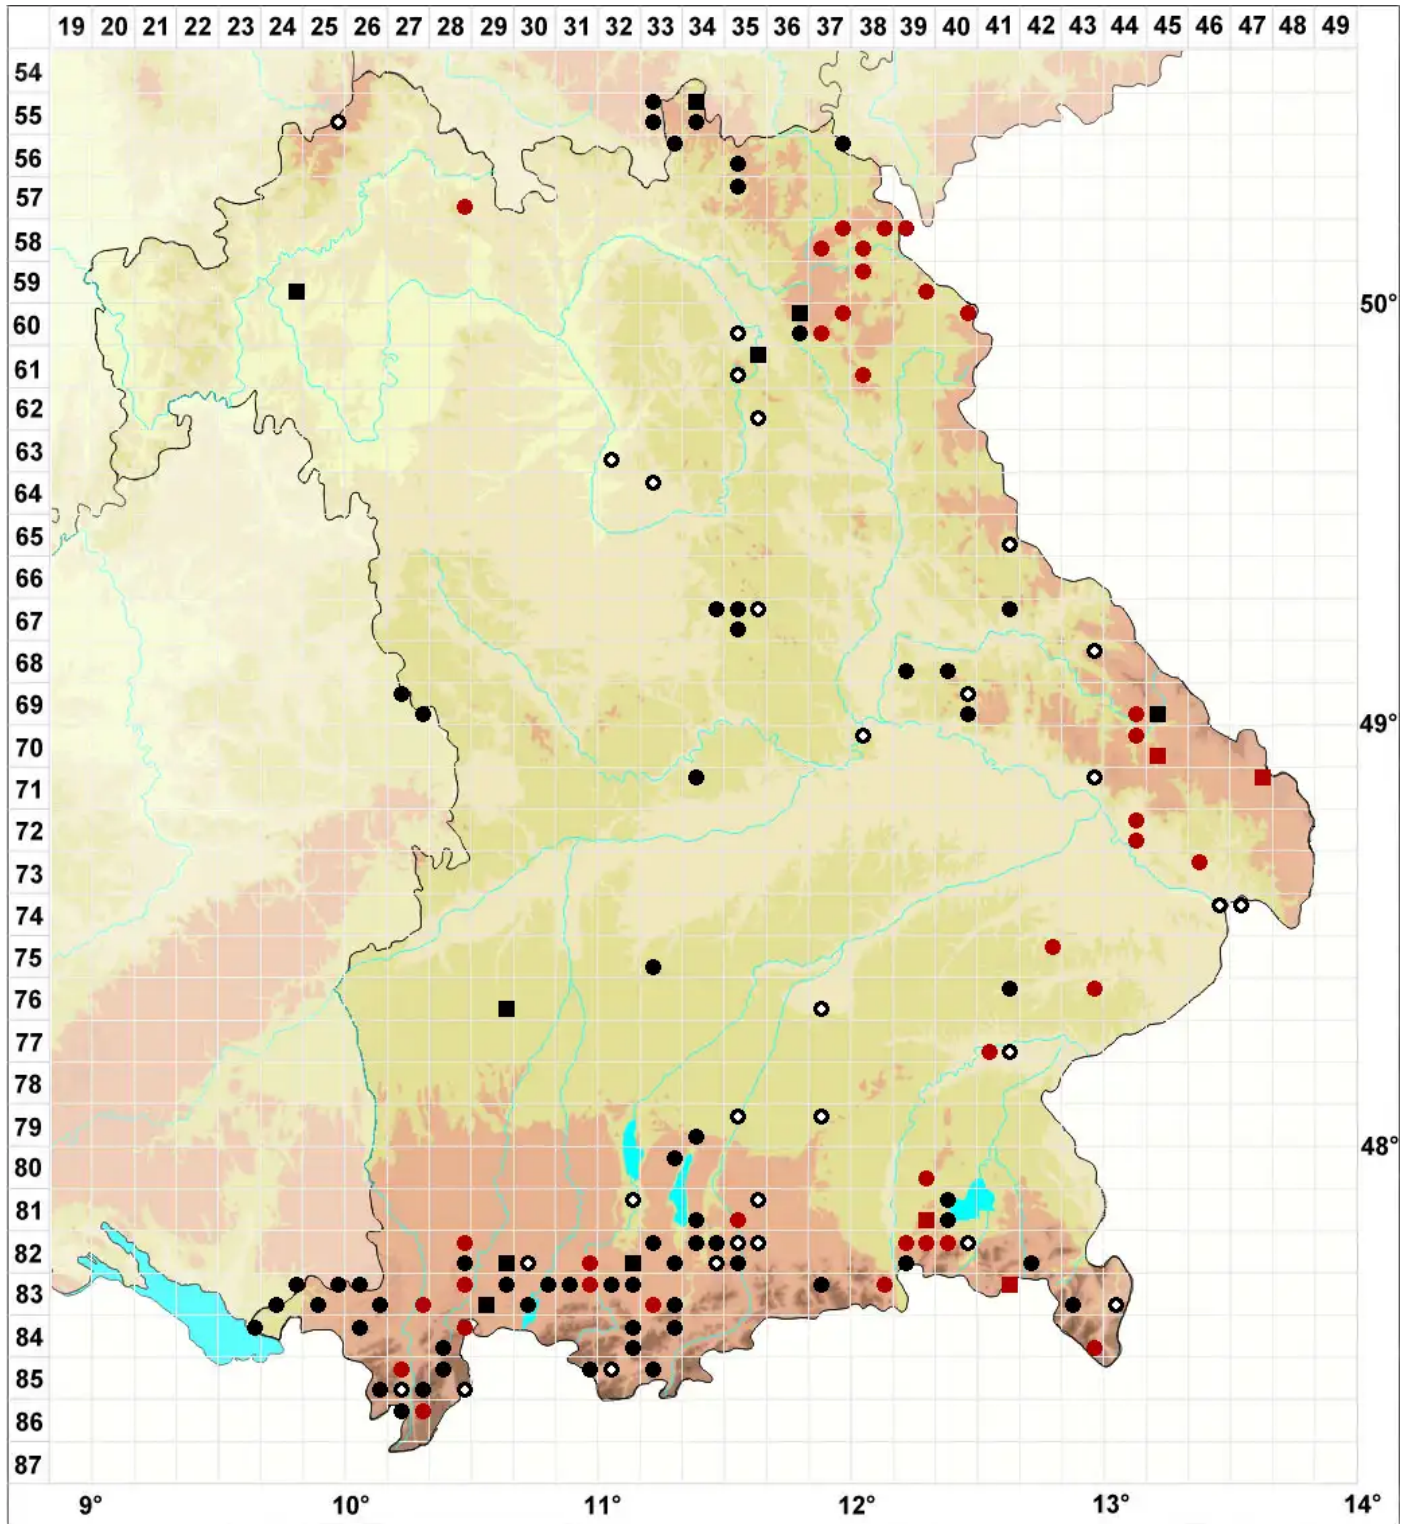

# Breidleria pratensis (W.D.J.Koch ex Spruce) Loeske

Breidlers Wiesenschlafmoos, Wiesen-Breidlermoos

Legende:

- Symbole:**
- Ausgefülltes Symbol:  
Zeitraum von 1980 bis heute (Aktuelle Angabe)
  - Leeres Symbol:  
Zeitraum vor 1980 (Altangabe)
  - Quadrat: Herbarbeleg