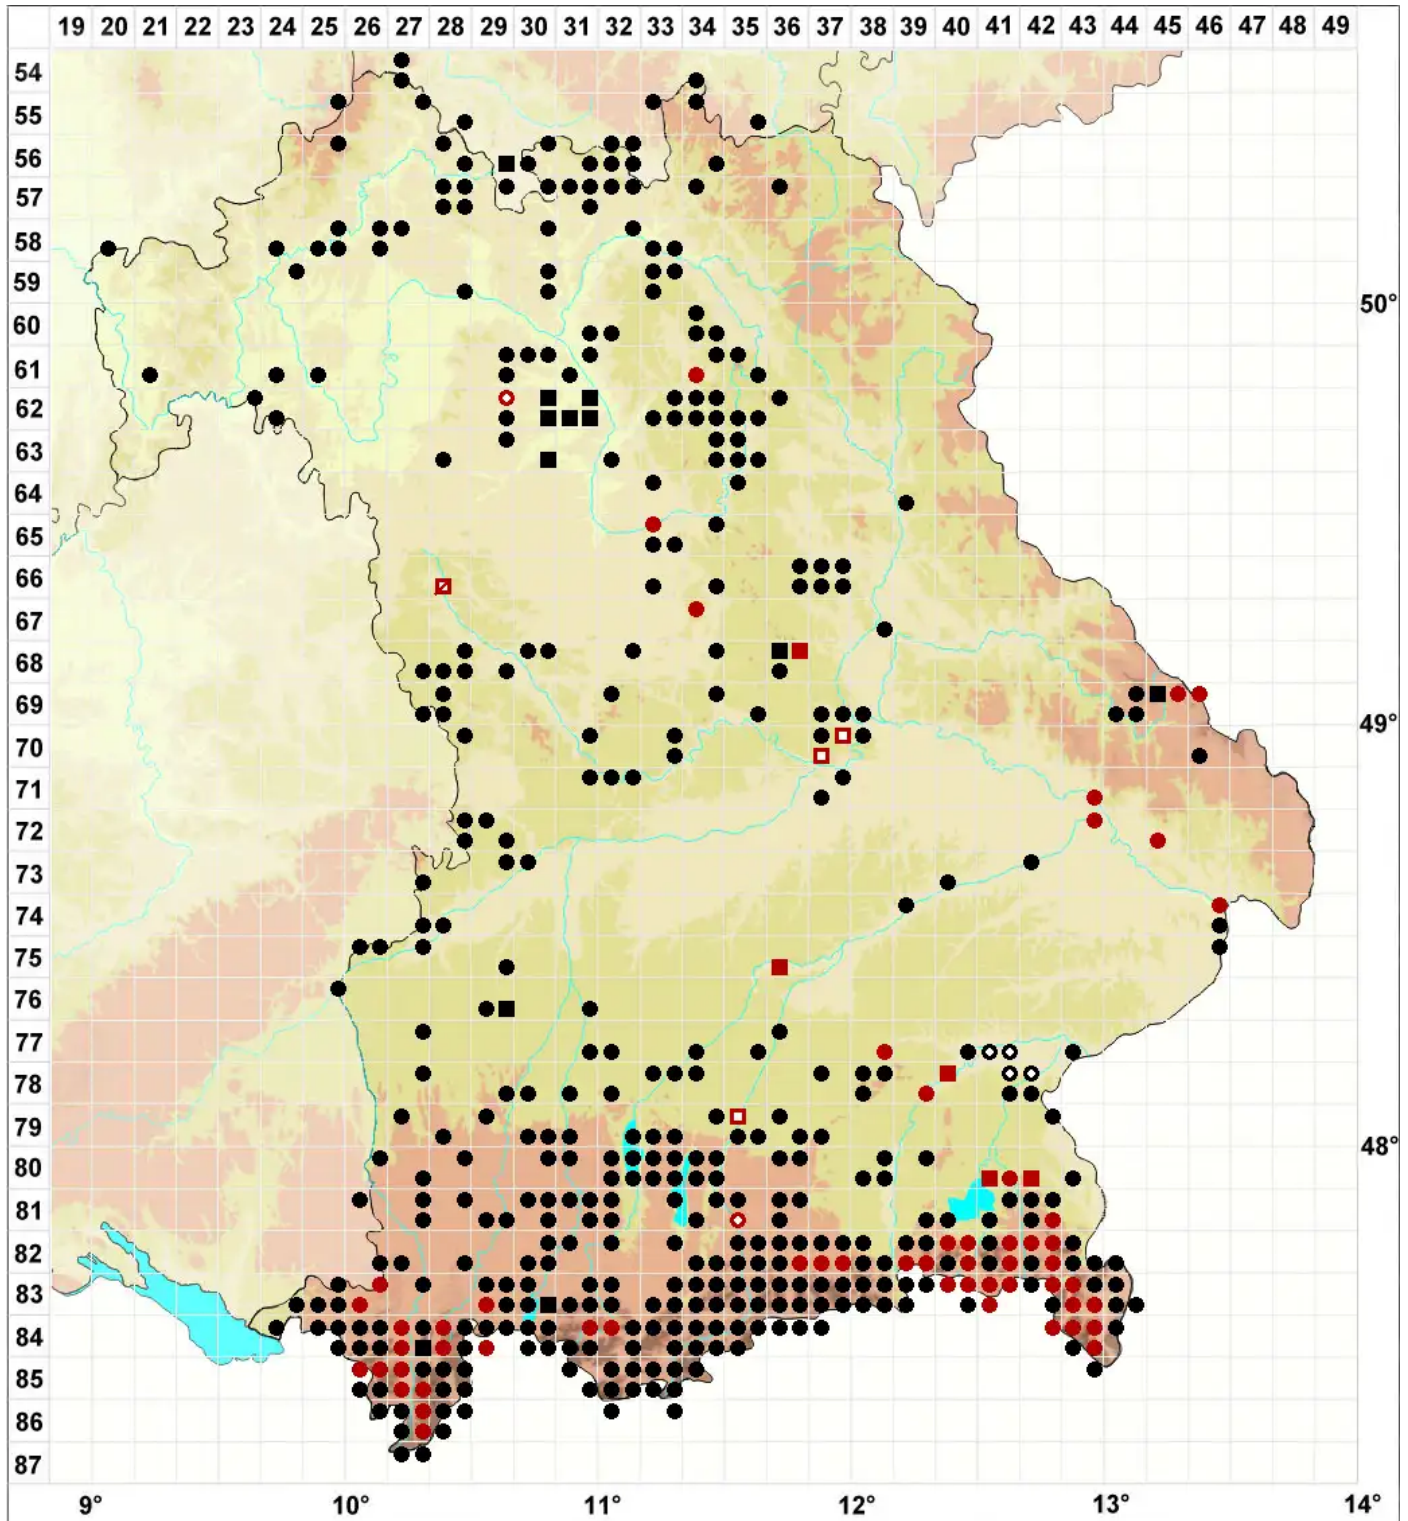

Campylium protensum (Brid.) Kindb.

Sparriges Goldschlafmoos

Legende:

Symbole:
Ausgefülltes Symbol:
Zeitraum von 1980 bis heute (Aktuelle Angabe)
Leeres Symbol:
Zeitraum vor 1980 (Altangabe)
Quadrat: Herbarbeleg