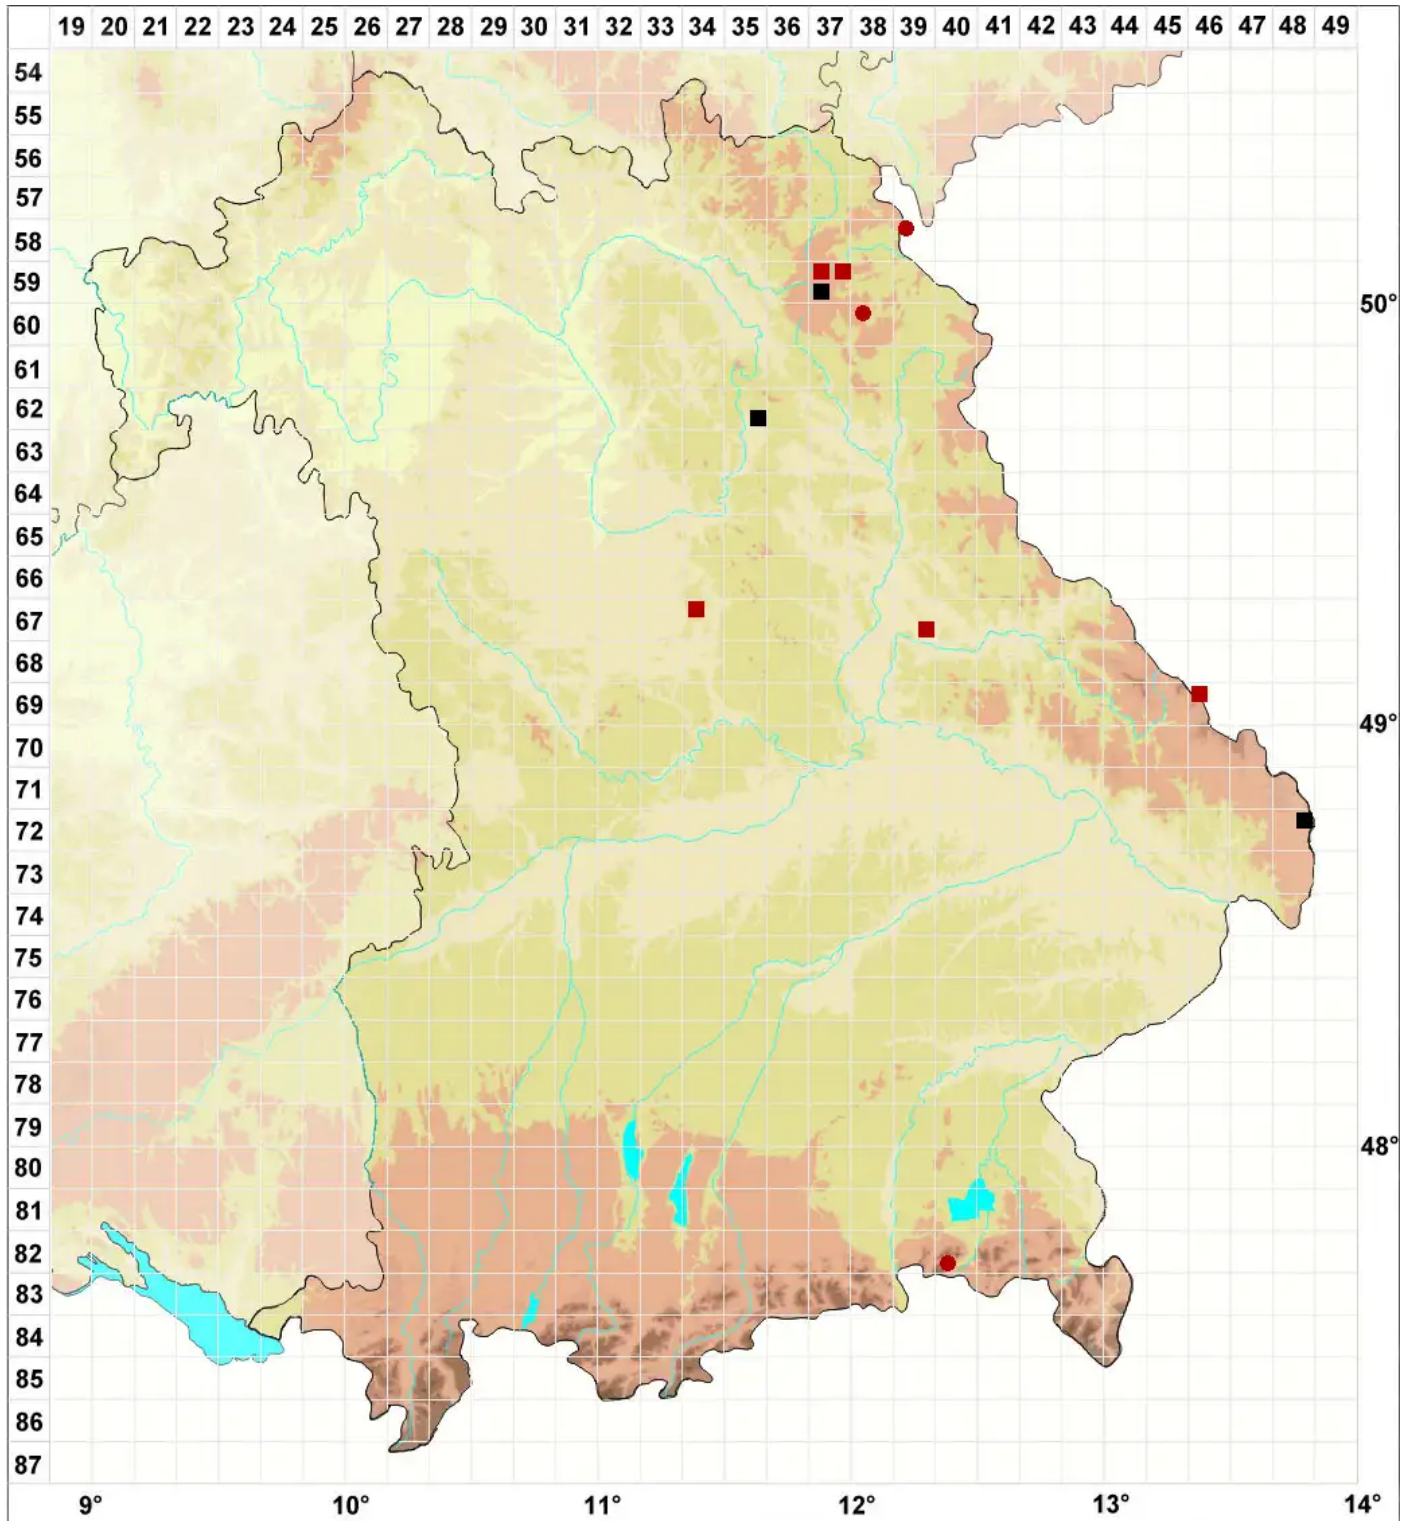

Warnstorfia pseudostraminea (Müll.Hal.) Tuom. & T.J.Kop.

Strohmoosartiges Moorsichelmoos

Legende:

Symbole:

Ausgefülltes Symbol:
Zeitraum von 1980 bis heute (Aktuelle Angabe)

Leeres Symbol:
Zeitraum vor 1980 (Altangabe)

Quadrat: Herbarbeleg