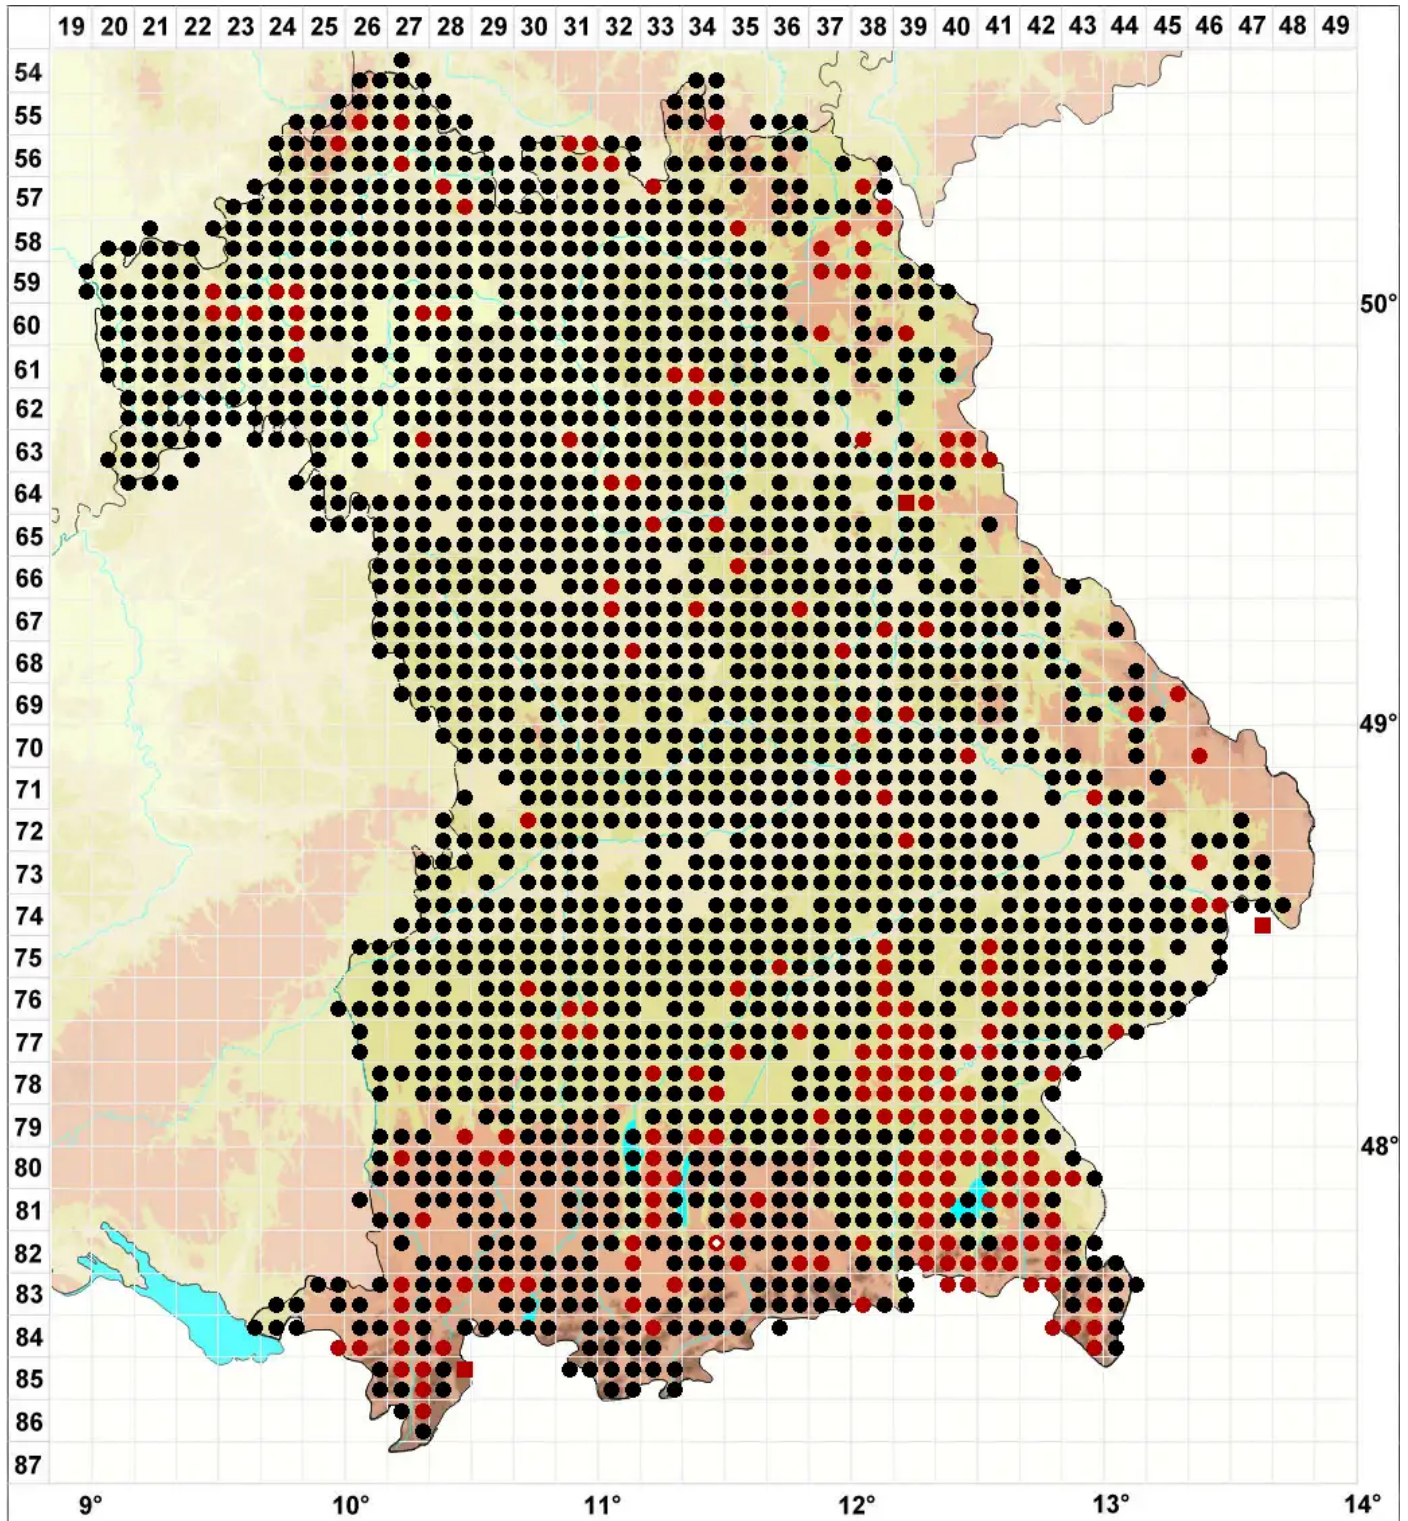

Pseudoscleropodium purum (Hedw.) M.Fleisch.

Grünstängelmoos, Großes Scheingrünstängelmoos, Grünstängelmoos, Großes Pseud

Legende:

- Symbole:**
- Ausgefülltes Symbol:
Zeitraum von 1980 bis heute (Aktuelle Angabe)
 - Leeres Symbol:
Zeitraum vor 1980 (Altangabe)
 - Quadrat: Herbarbeleg