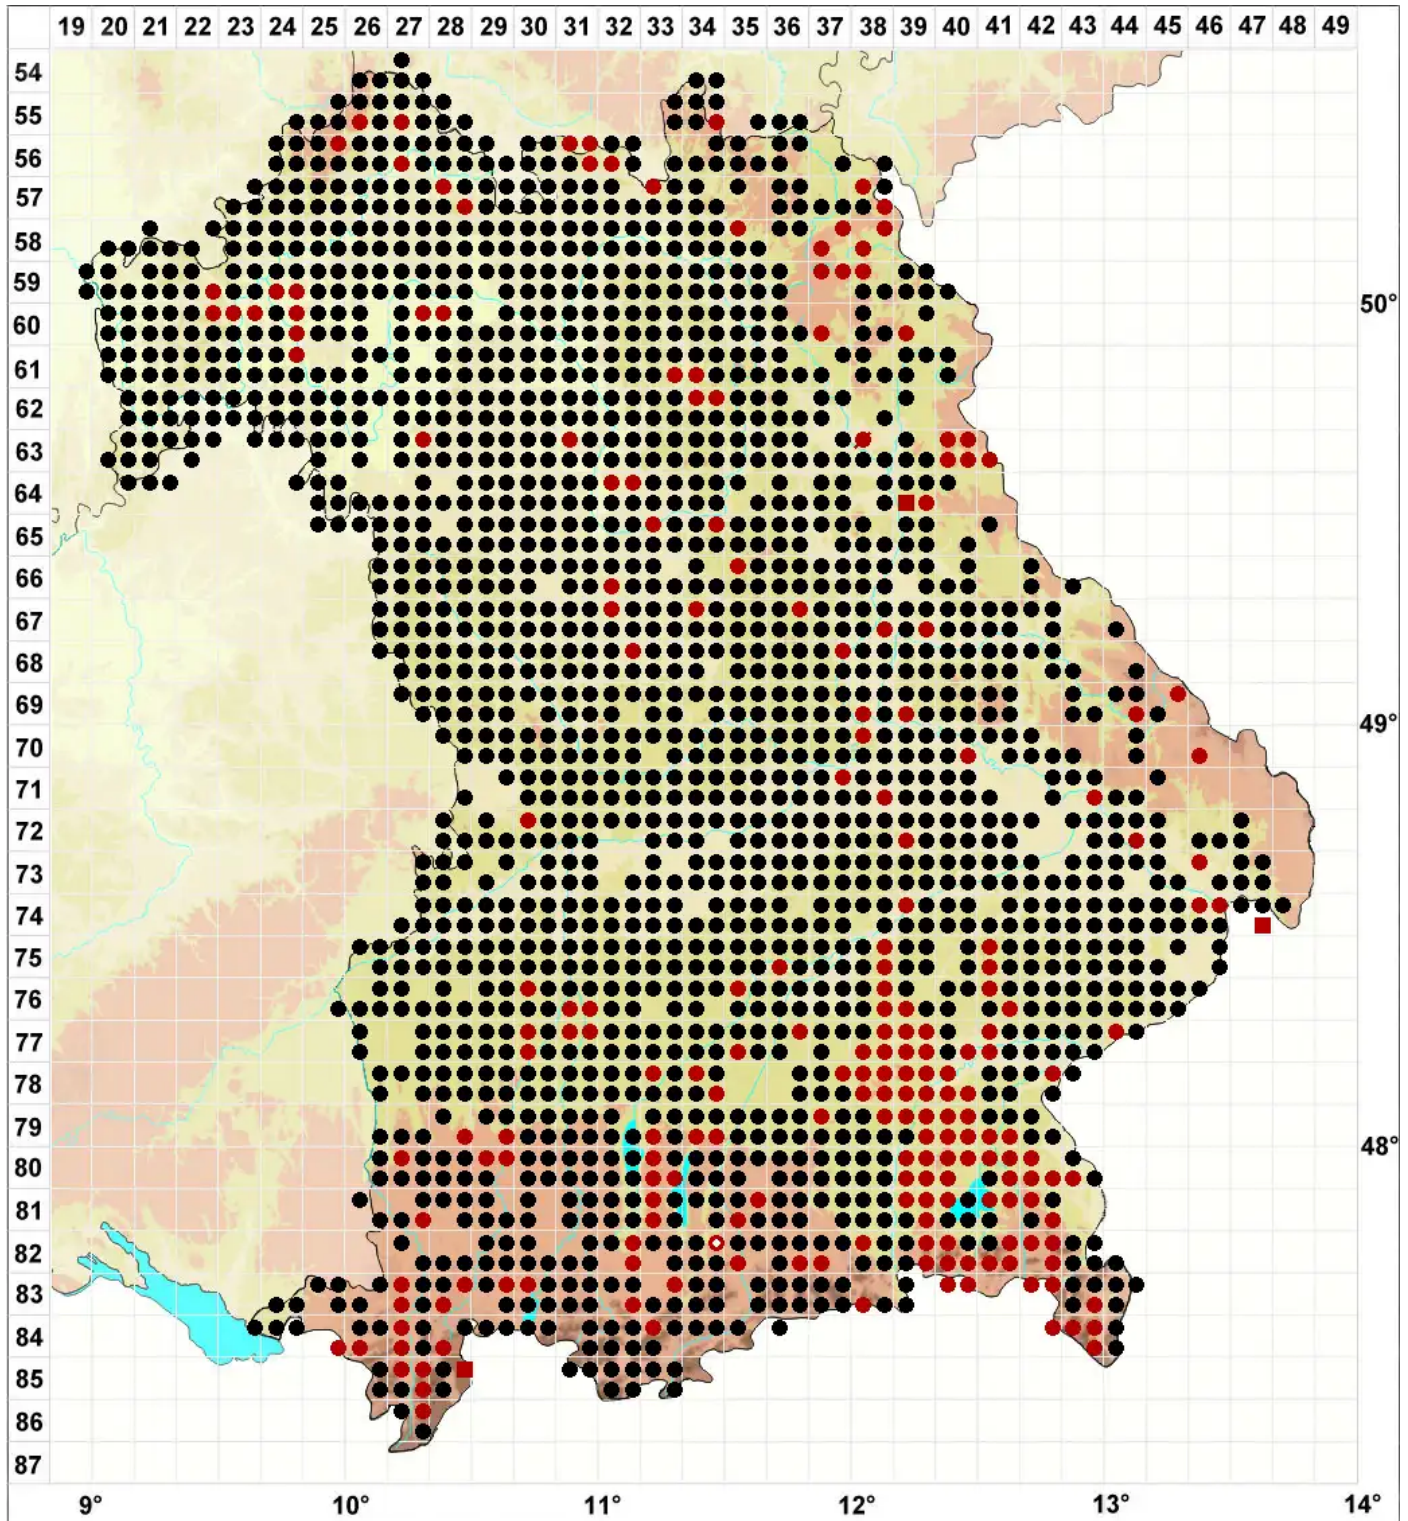

Pseudoscleropodium purum (Hedw.) M.Fleisch.

Grünstängelmoos, Großes Scheingrünstängelmoos, Grünstängelmoos, Großes Pseud

Legende:

- Symbole:**
- Ausgefülltes Symbol:
Zeitraum von 1980 bis heute (Aktuelle Angabe)
 - Leeres Symbol:
Zeitraum vor 1980 (Altangabe)
 - Quadrat: Herbarbeleg