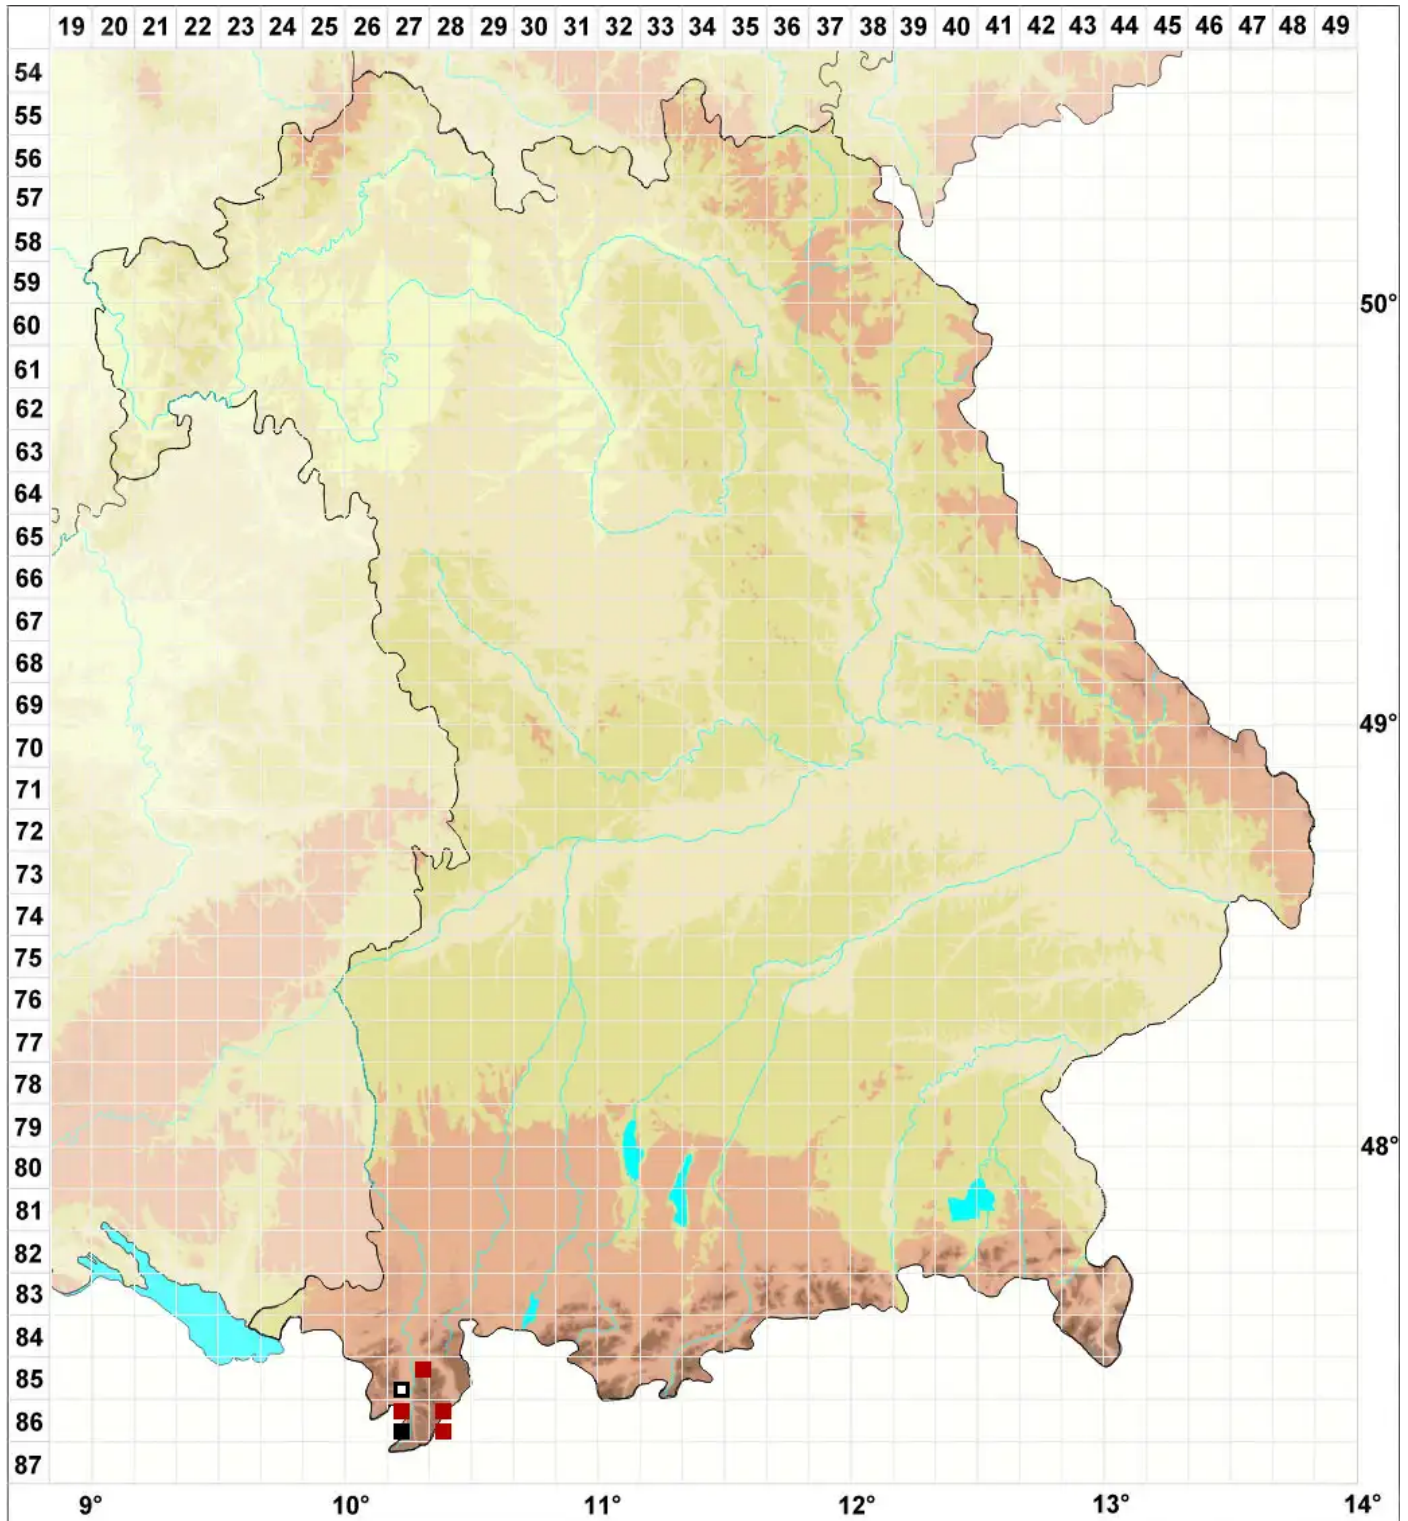

# *Lescuraea radicata* (Mitt.) Mönk.

## Bewurzeltetes Streifenmoos

Legende:

**Symbole:**

Ausgefülltes Symbol:  
Zeitraum von 1980 bis heute (Aktuelle Angabe)

Leeres Symbol:  
Zeitraum vor 1980 (Altangabe)

Quadrat: Herbarbeleg