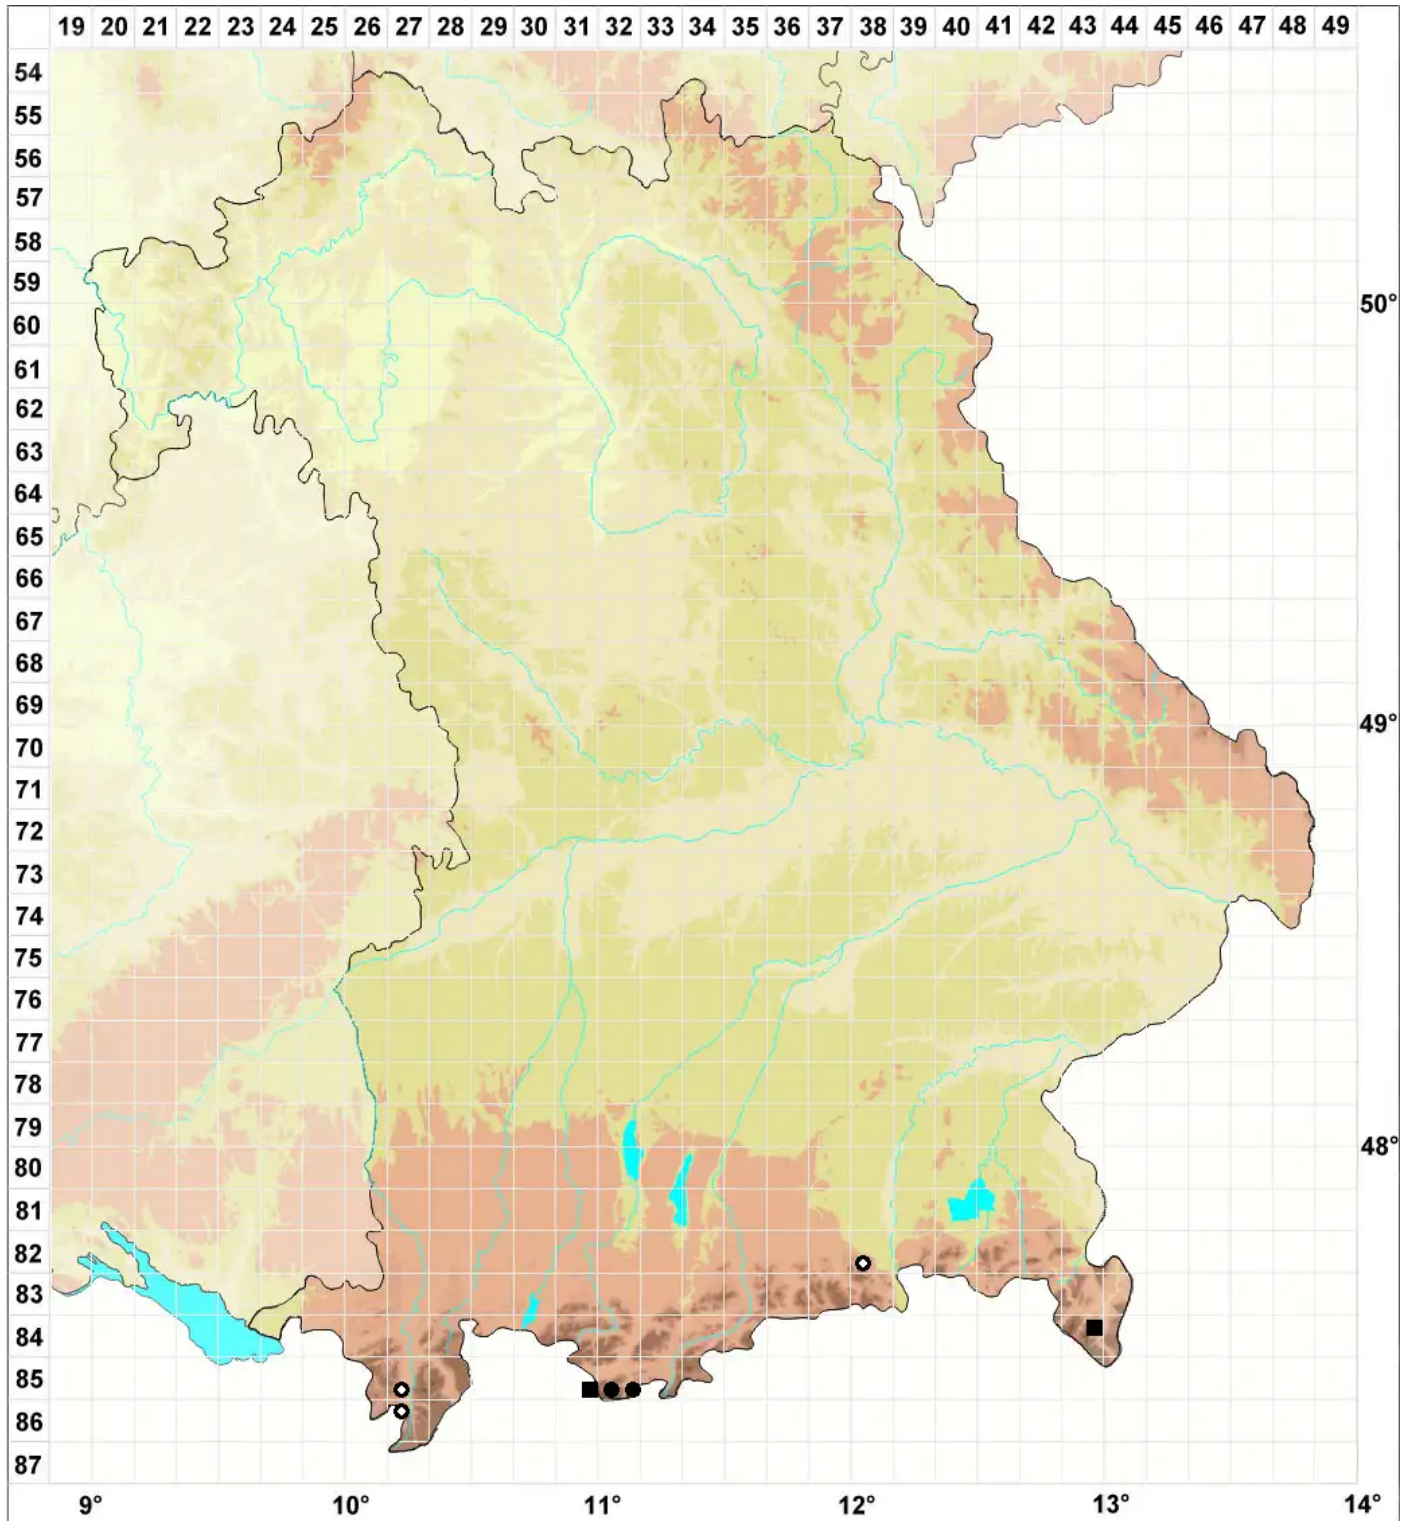

Hypnum revolutum var. dolomiticum (Milde) Mönk.

Dolomiten-Schlafmoos, Dolomit Gekrümmtes Schlafmoos

Legende:

Symbole:

Ausgefülltes Symbol:
Zeitraum von 1980 bis heute (Aktuelle Angabe)

Leeres Symbol:
Zeitraum vor 1980 (Altangabe)

Quadrat: Herbarbeleg