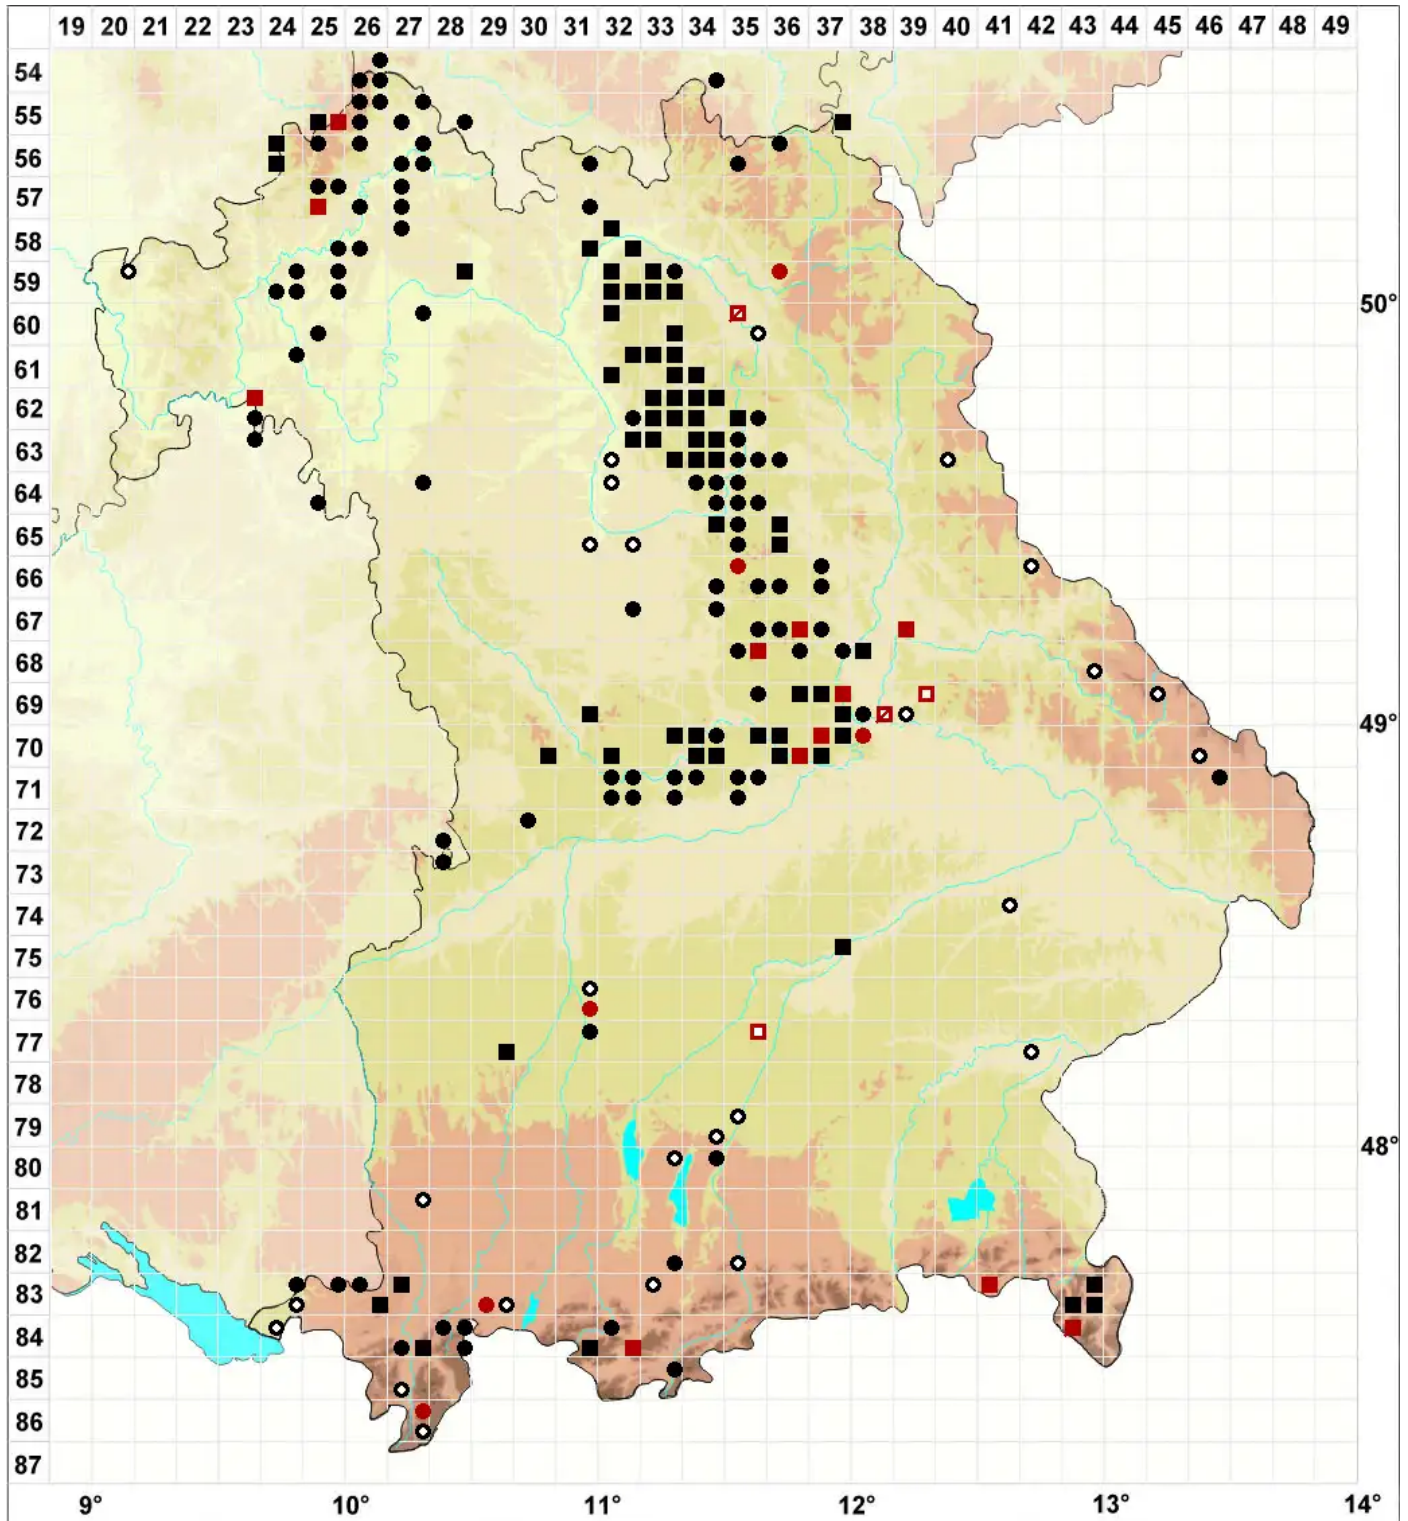

Thuidium recognitum (Hedw.) Lindb.

Echtes Thujaemoos

Legende:

- Symbole:**
Ausgefülltes Symbol:
Zeitraum von 1980 bis heute (Aktuelle Angabe)
Leeres Symbol:
Zeitraum vor 1980 (Altangabe)
Quadrat: Herbarbeleg