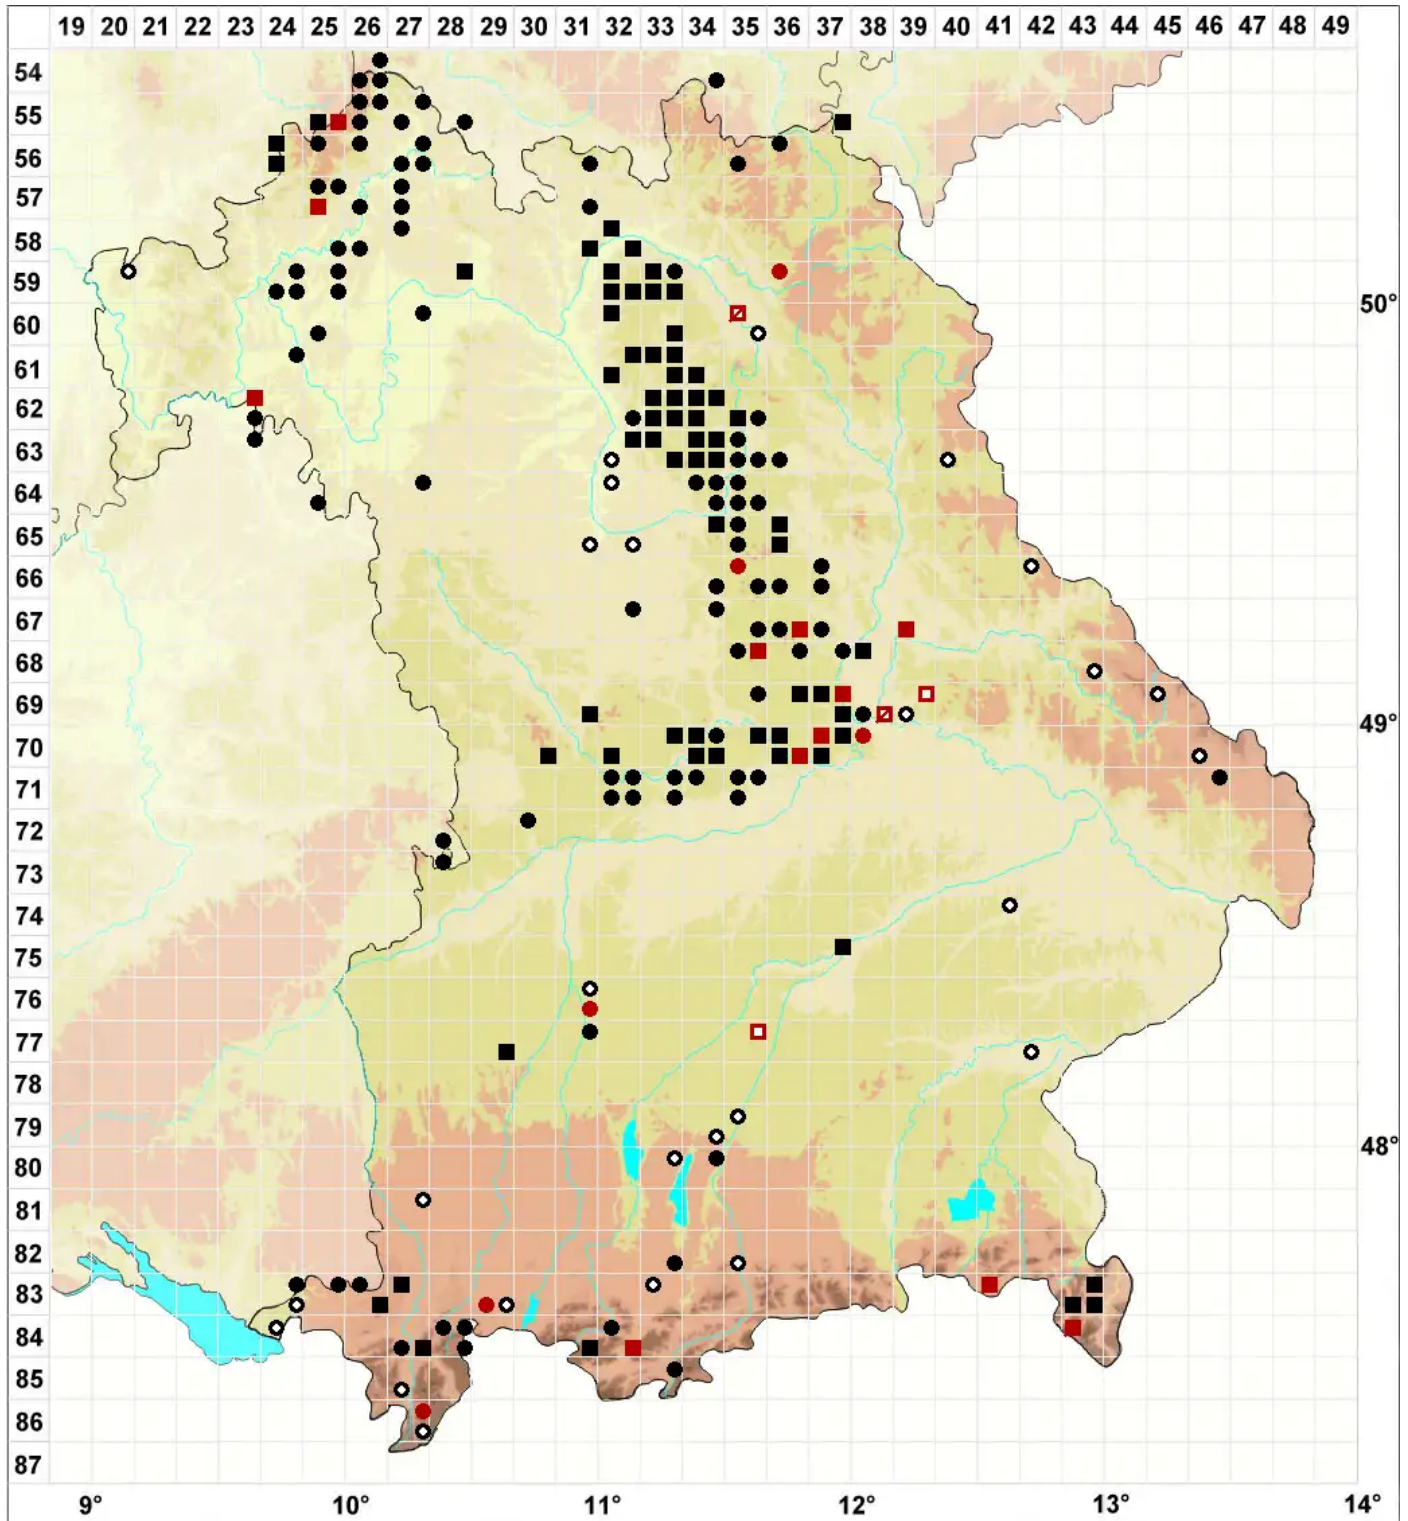

# Thuidium recognitum (Hedw.) Lindb.

Echtes Thujaemoos

Legende:

- Symbole:**
- Ausgefülltes Symbol:  
Zeitraum von 1980 bis heute (Aktuelle Angabe)
  - Leeres Symbol:  
Zeitraum vor 1980 (Altangabe)
  - Quadrat: Herbarbeleg