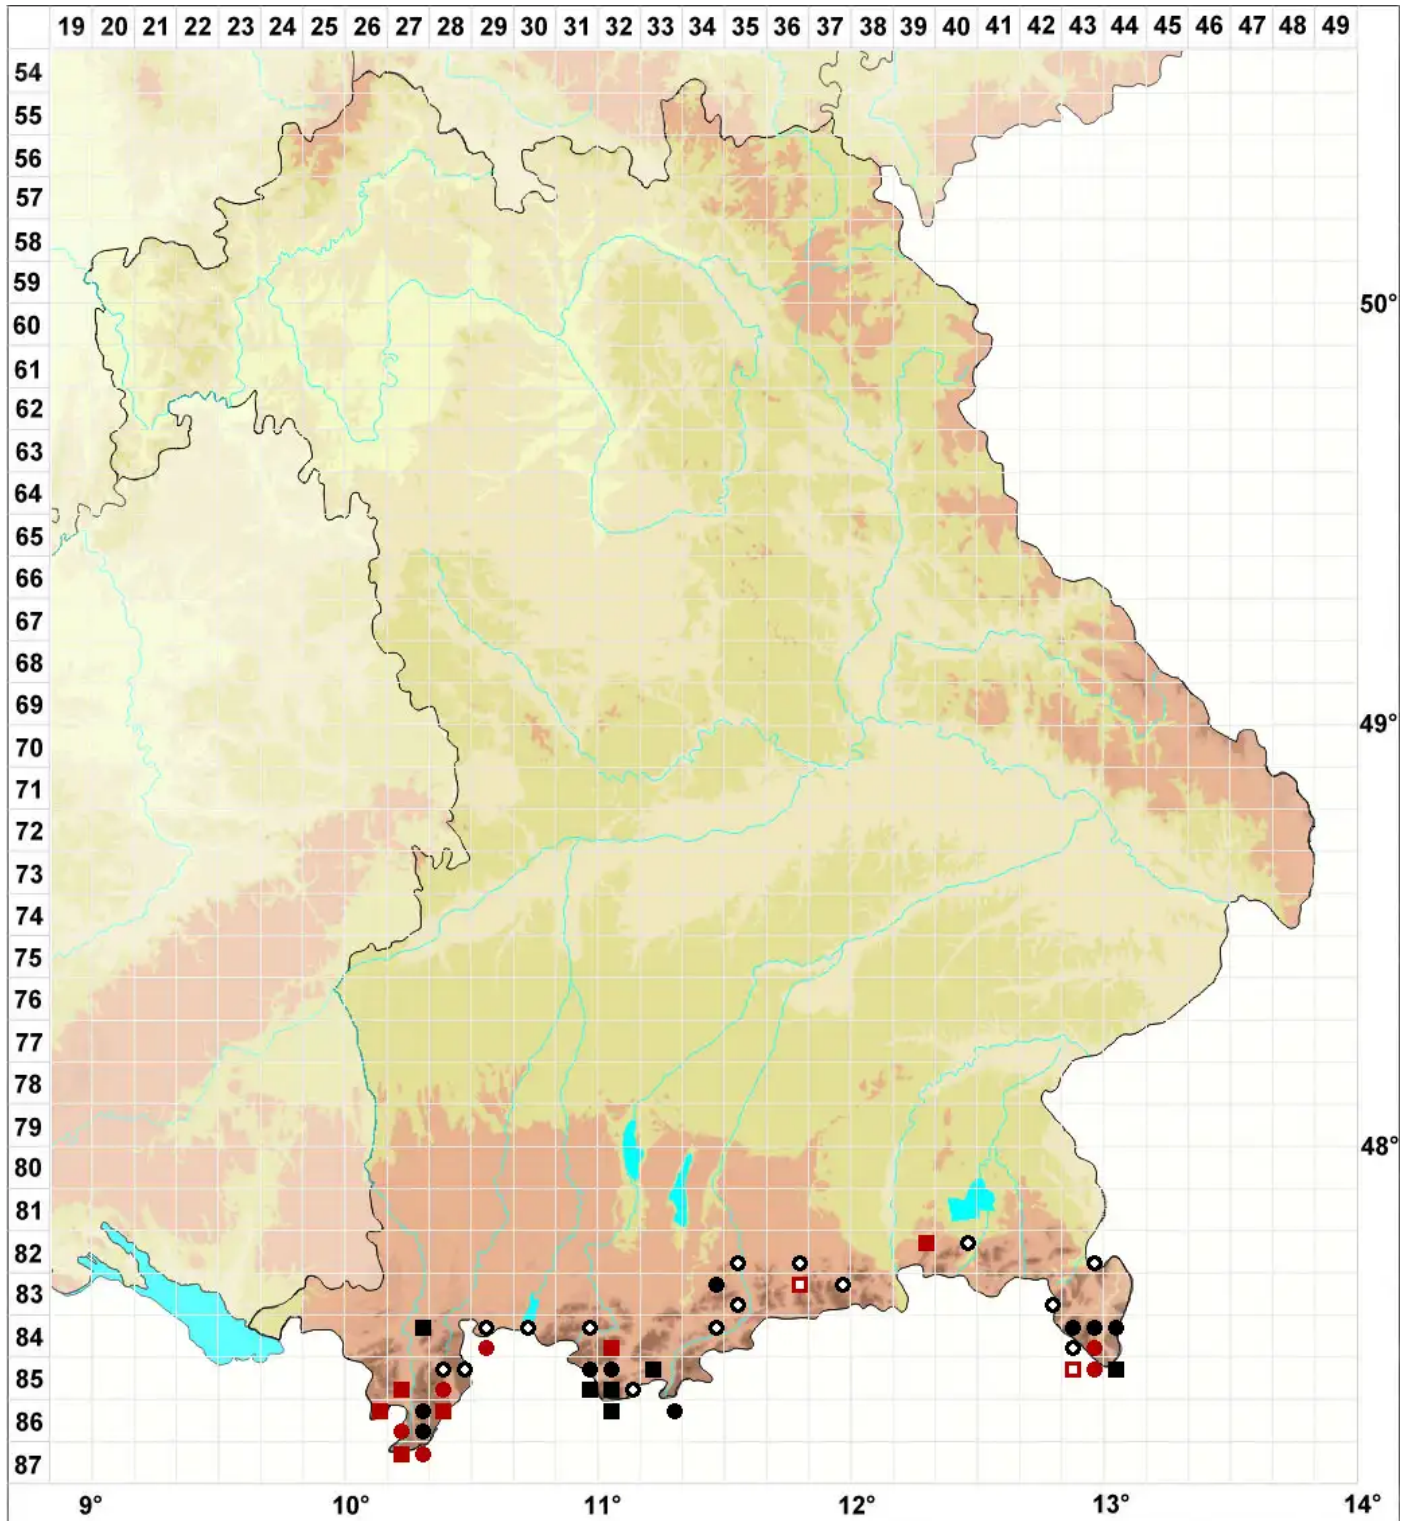

Hypnum recurvatum (Lindb. & S.W.Arnell) Kindb.

Krallen-Schlafmoos

Legende:

Symbole:
Ausgefülltes Symbol:
Zeitraum von 1980 bis heute (Aktuelle Angabe)
Leeres Symbol:
Zeitraum vor 1980 (Altangabe)
Quadrat: Herbarbeleg