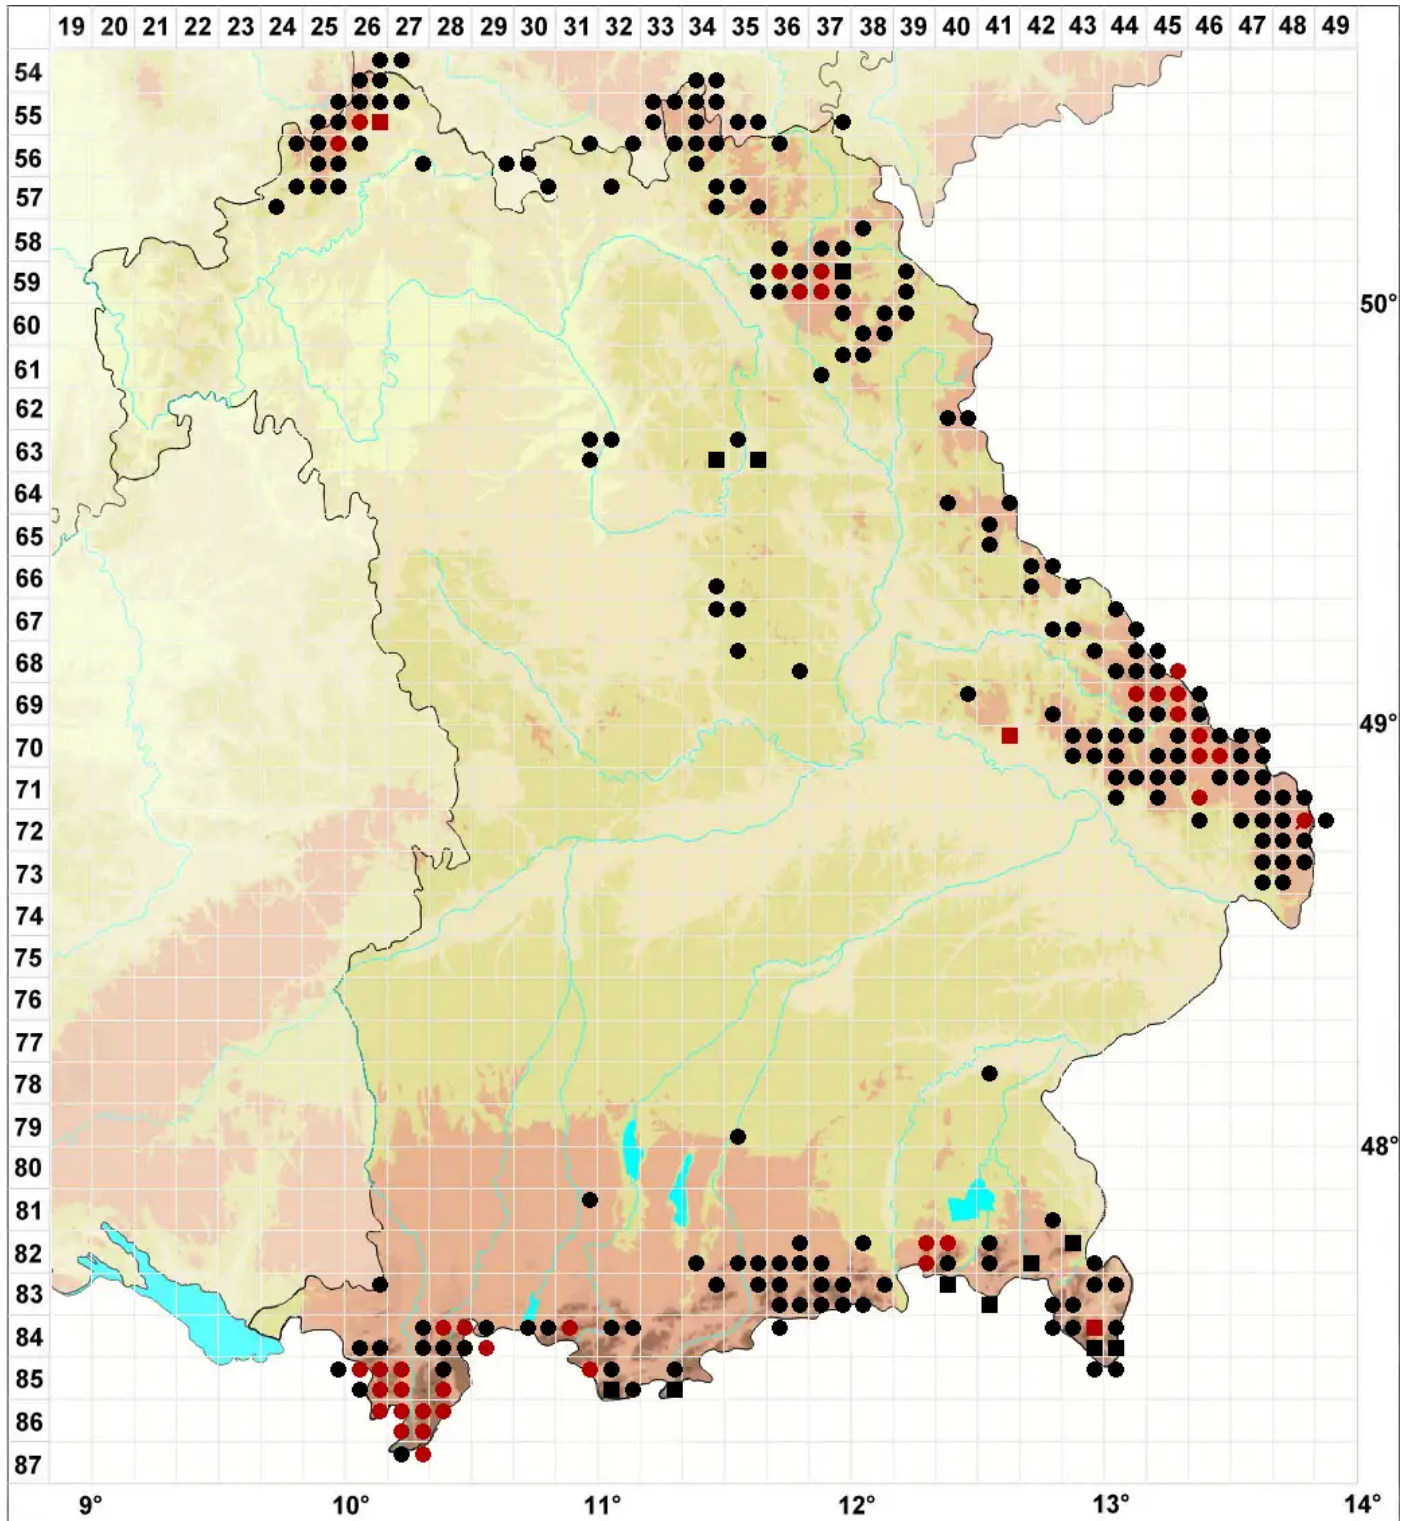

# Sciuro-hypnum reflexum (Starke) Ignatov & Huttunen

Einkrümmtes Schweifchenastmoos, Kleines Neuhaarblattmoos

Legende:

- Symbole:**  
Ausgefülltes Symbol:  
Zeitraum von 1980 bis heute (Aktuelle Angabe)  
Leeres Symbol:  
Zeitraum vor 1980 (Altangabe)  
Quadrat: Herbarbeleg