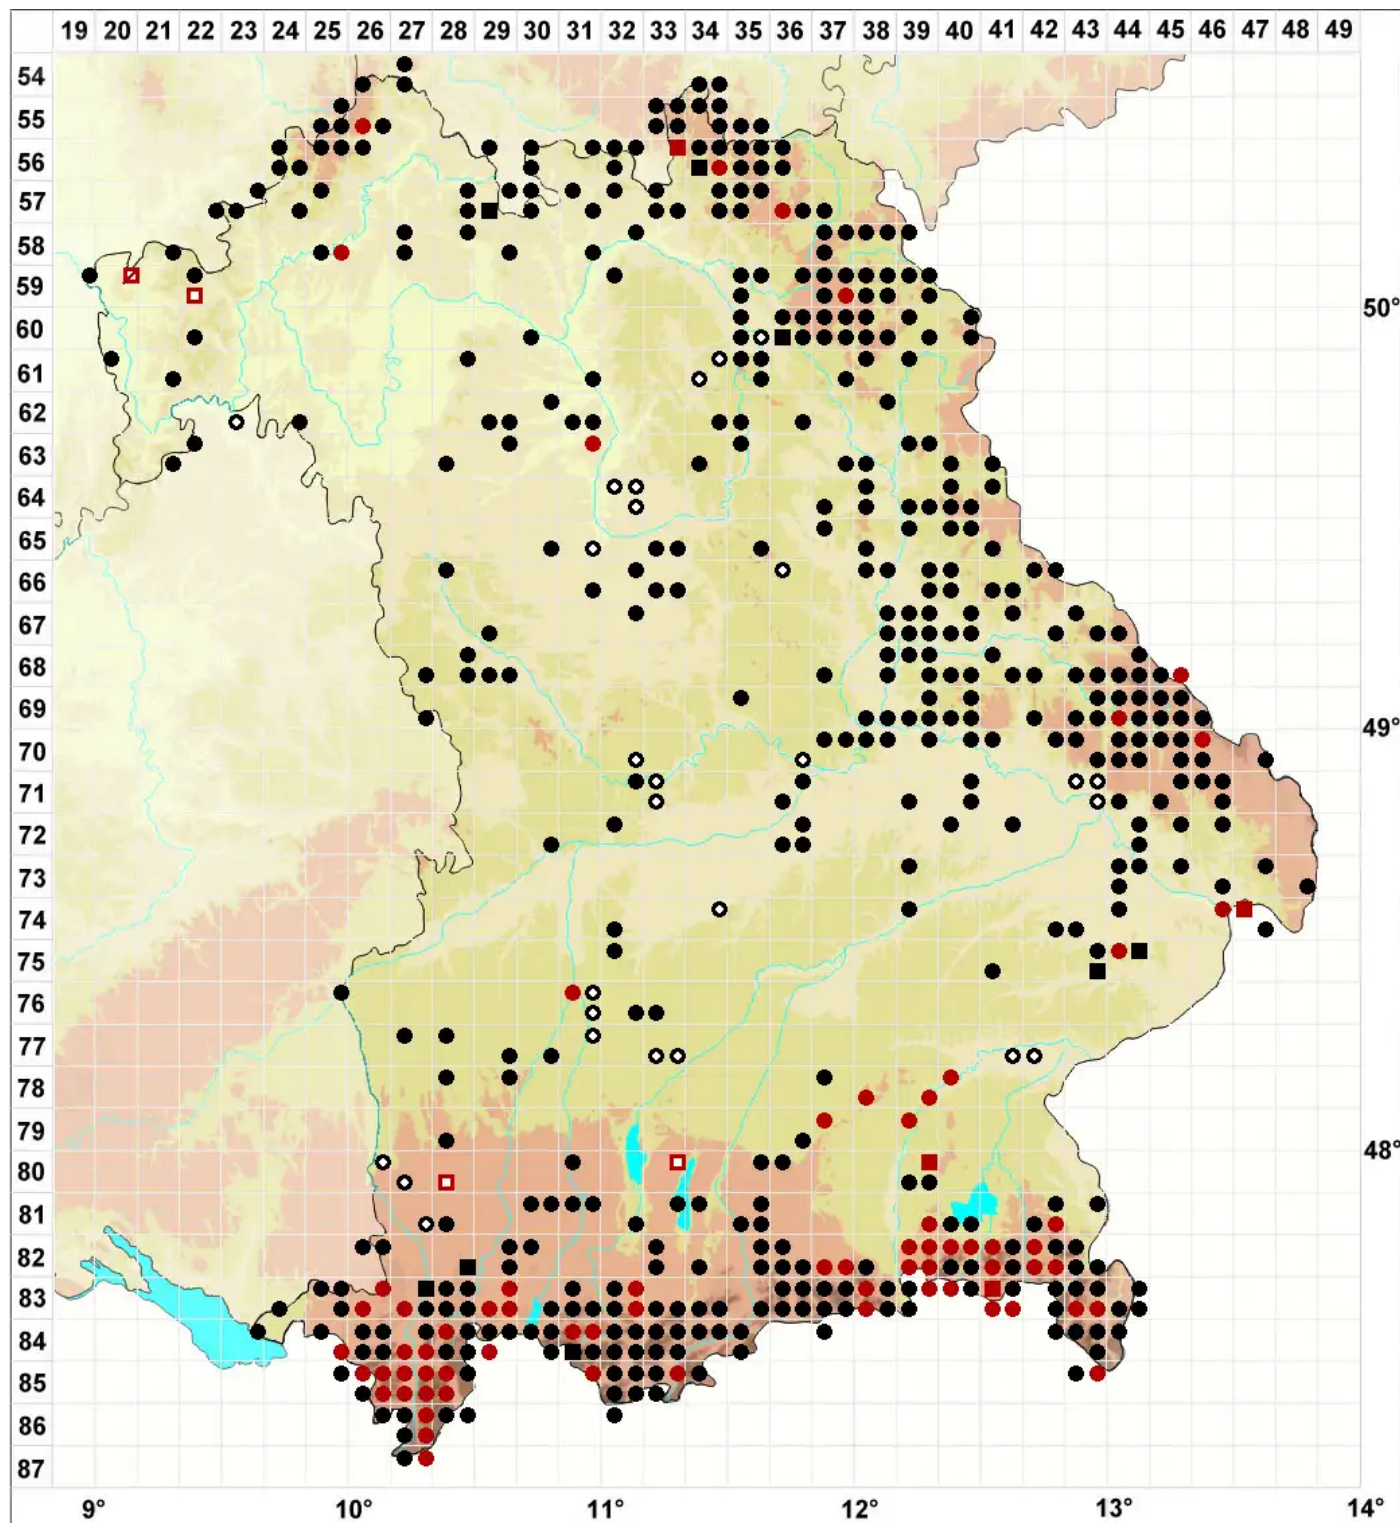

# Calliergonella lindbergii (Mitt.) Hedenäs

Lindbergs Spießmoos, Lindbergs Schlafmoos

Legende:

**Symbole:**

Ausgefülltes Symbol:  
Zeitraum von 1980 bis heute (Aktuelle Angabe)

Leeres Symbol:  
Zeitraum vor 1980 (Altangabe)

Quadrat: Herbarbeleg