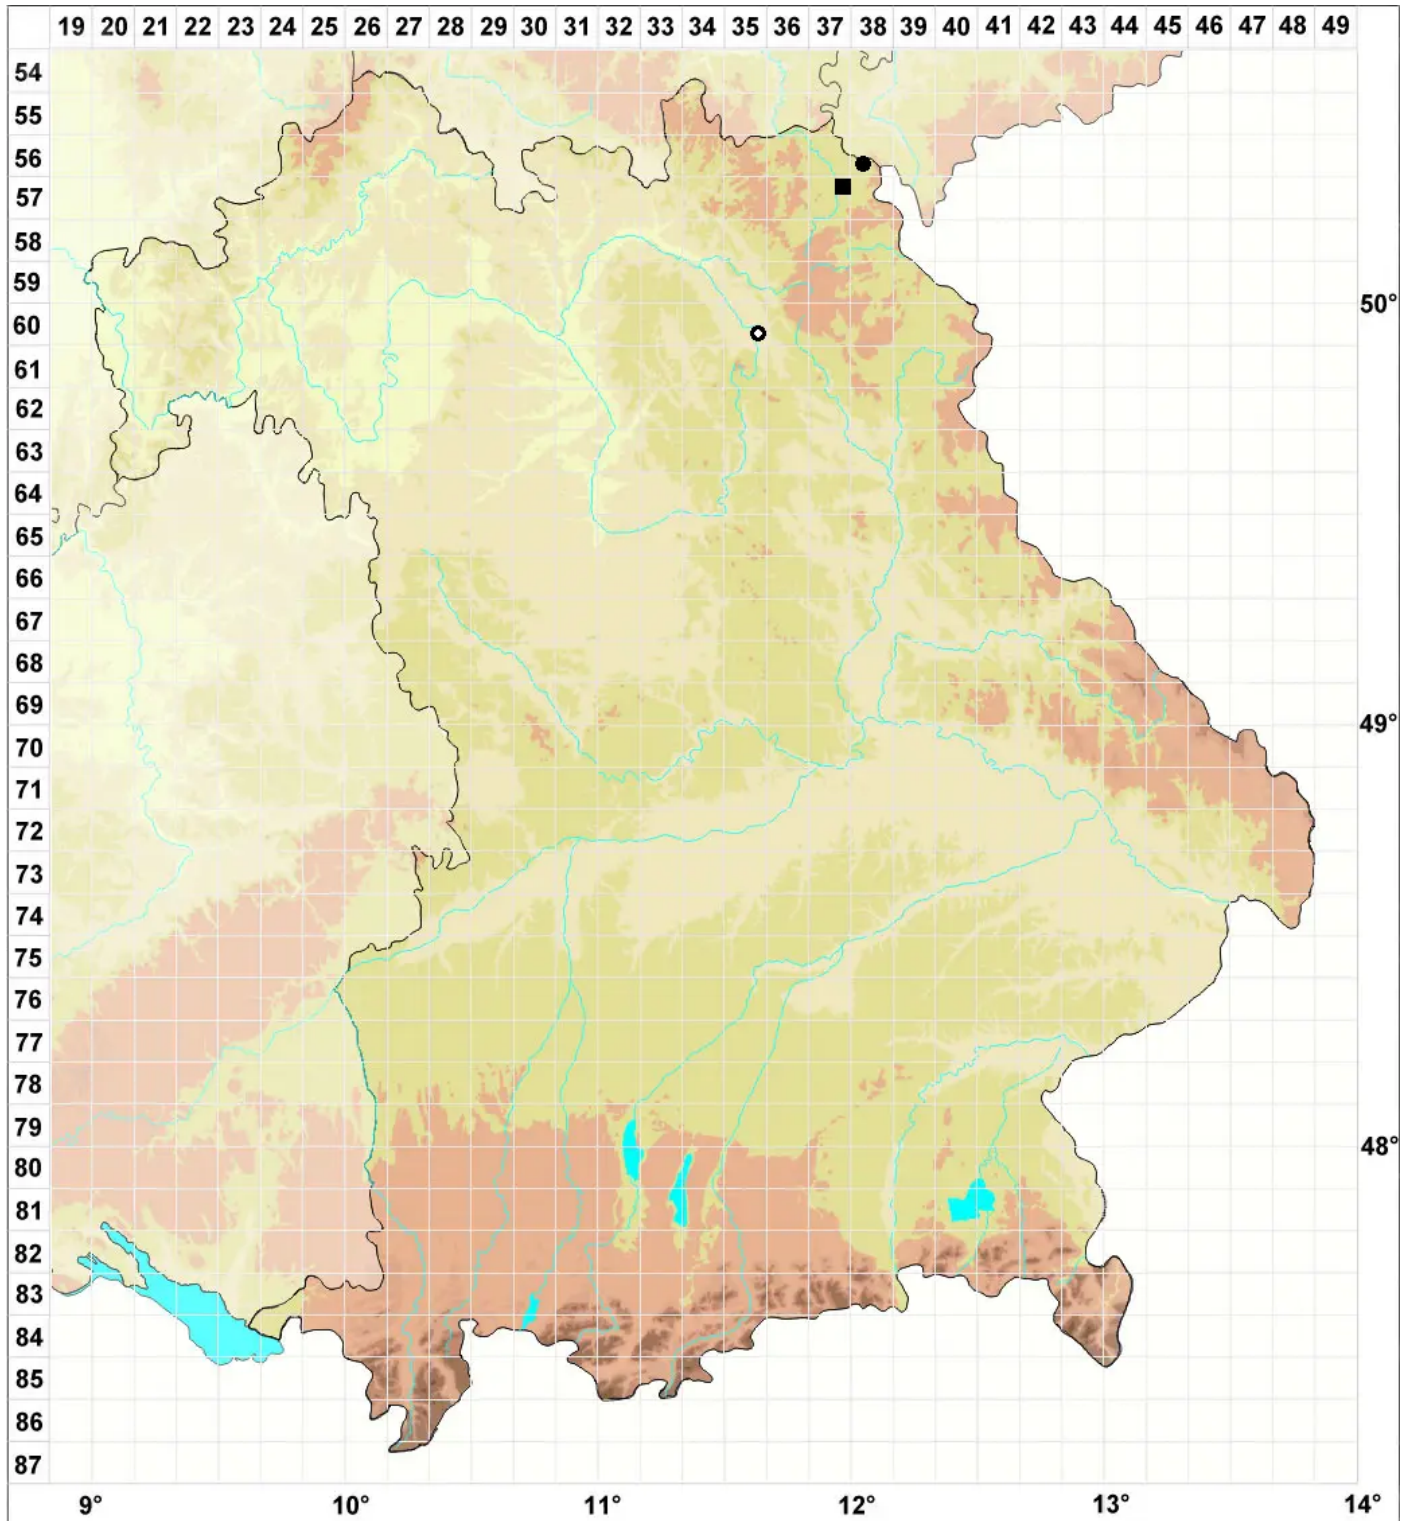

Hypnum cupressiforme var. resupinatum (Taylor) Schimp.

Atlantisches Zypressen-Schlafmoos

Legende:

Symbole:

Ausgefülltes Symbol:
Zeitraum von 1980 bis heute (Aktuelle Angabe)

Leeres Symbol:
Zeitraum vor 1980 (Altangabe)

Quadrat: Herbarbeleg