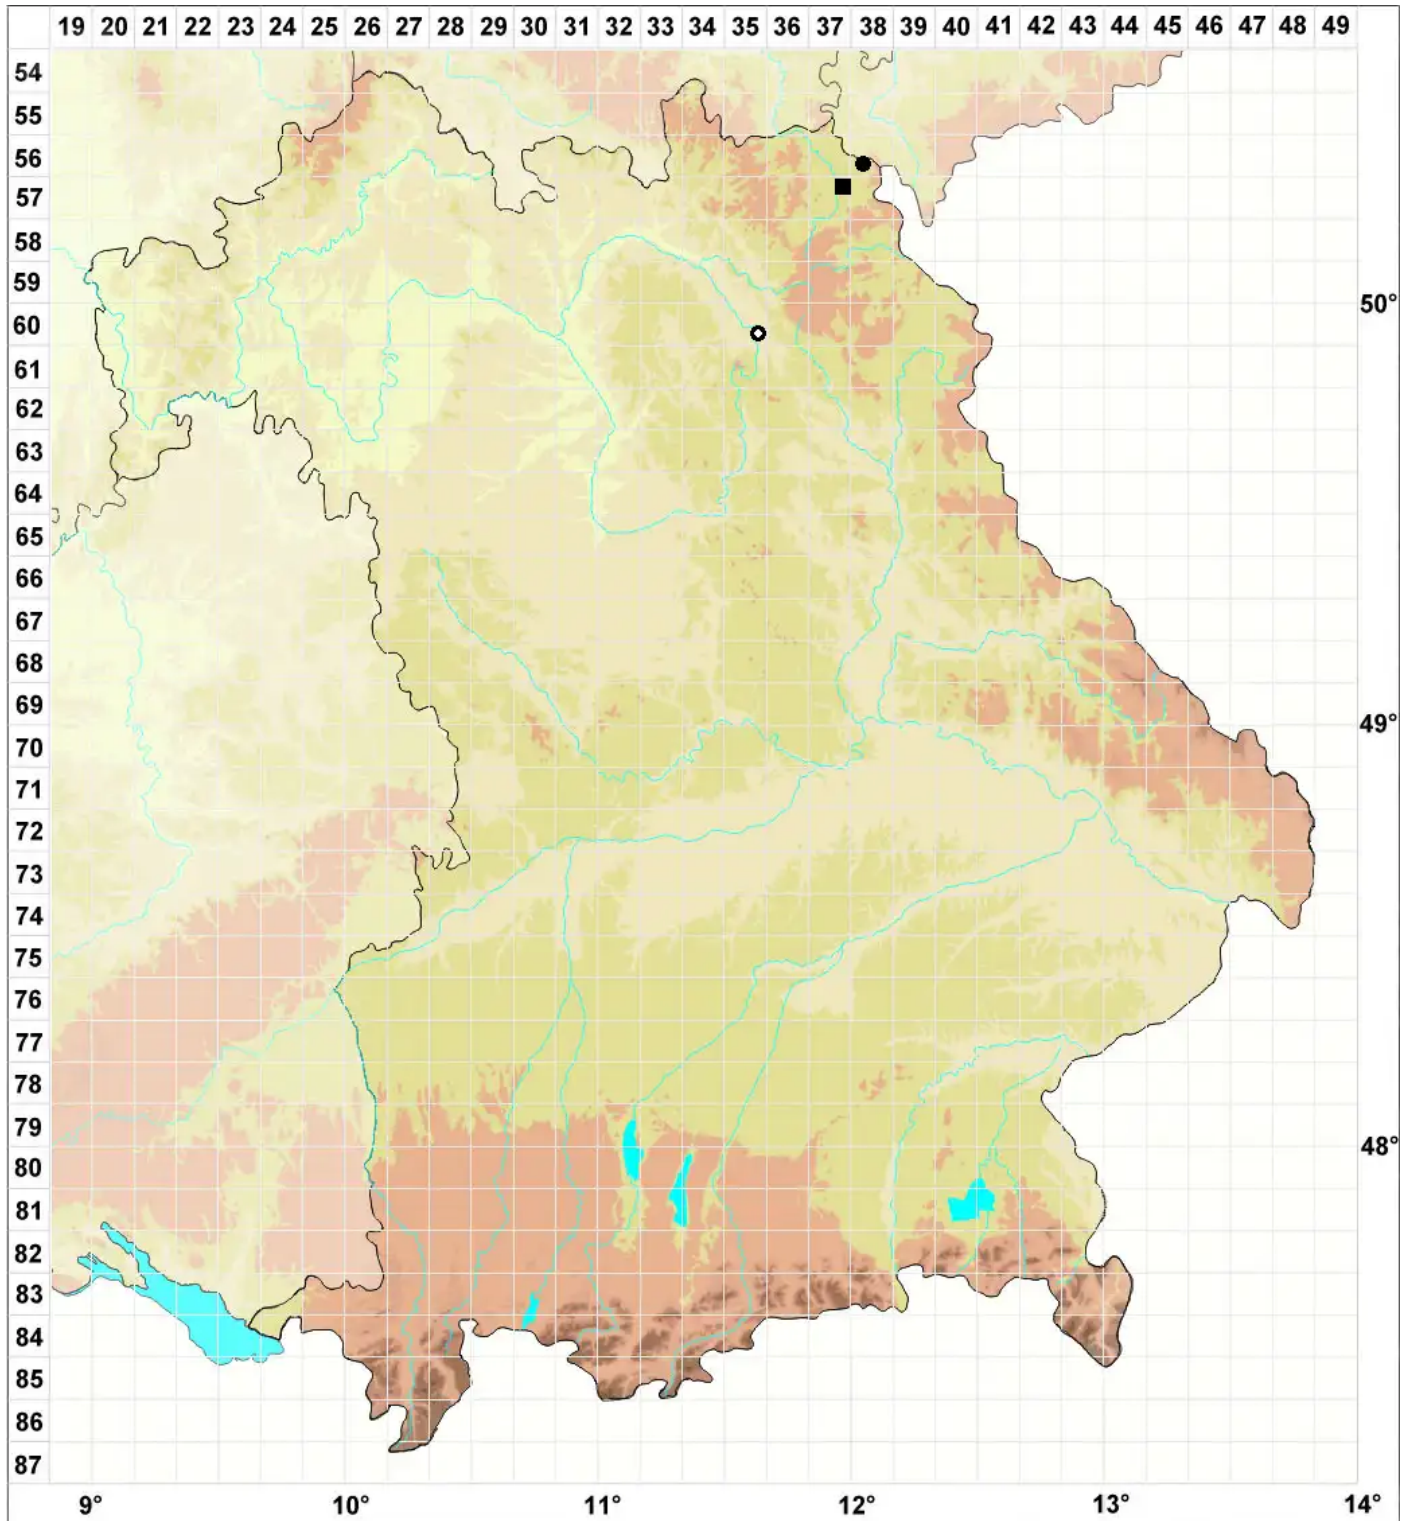

# Hypnum cupressiforme var. resupinatum (Taylor) Schimp.

Atlantisches Zypressen-Schlafmoos

Legende:

**Symbole:**

Ausgefülltes Symbol:  
Zeitraum von 1980 bis heute (Aktuelle Angabe)

Leeres Symbol:  
Zeitraum vor 1980 (Altangabe)

Quadrat: Herbarbeleg