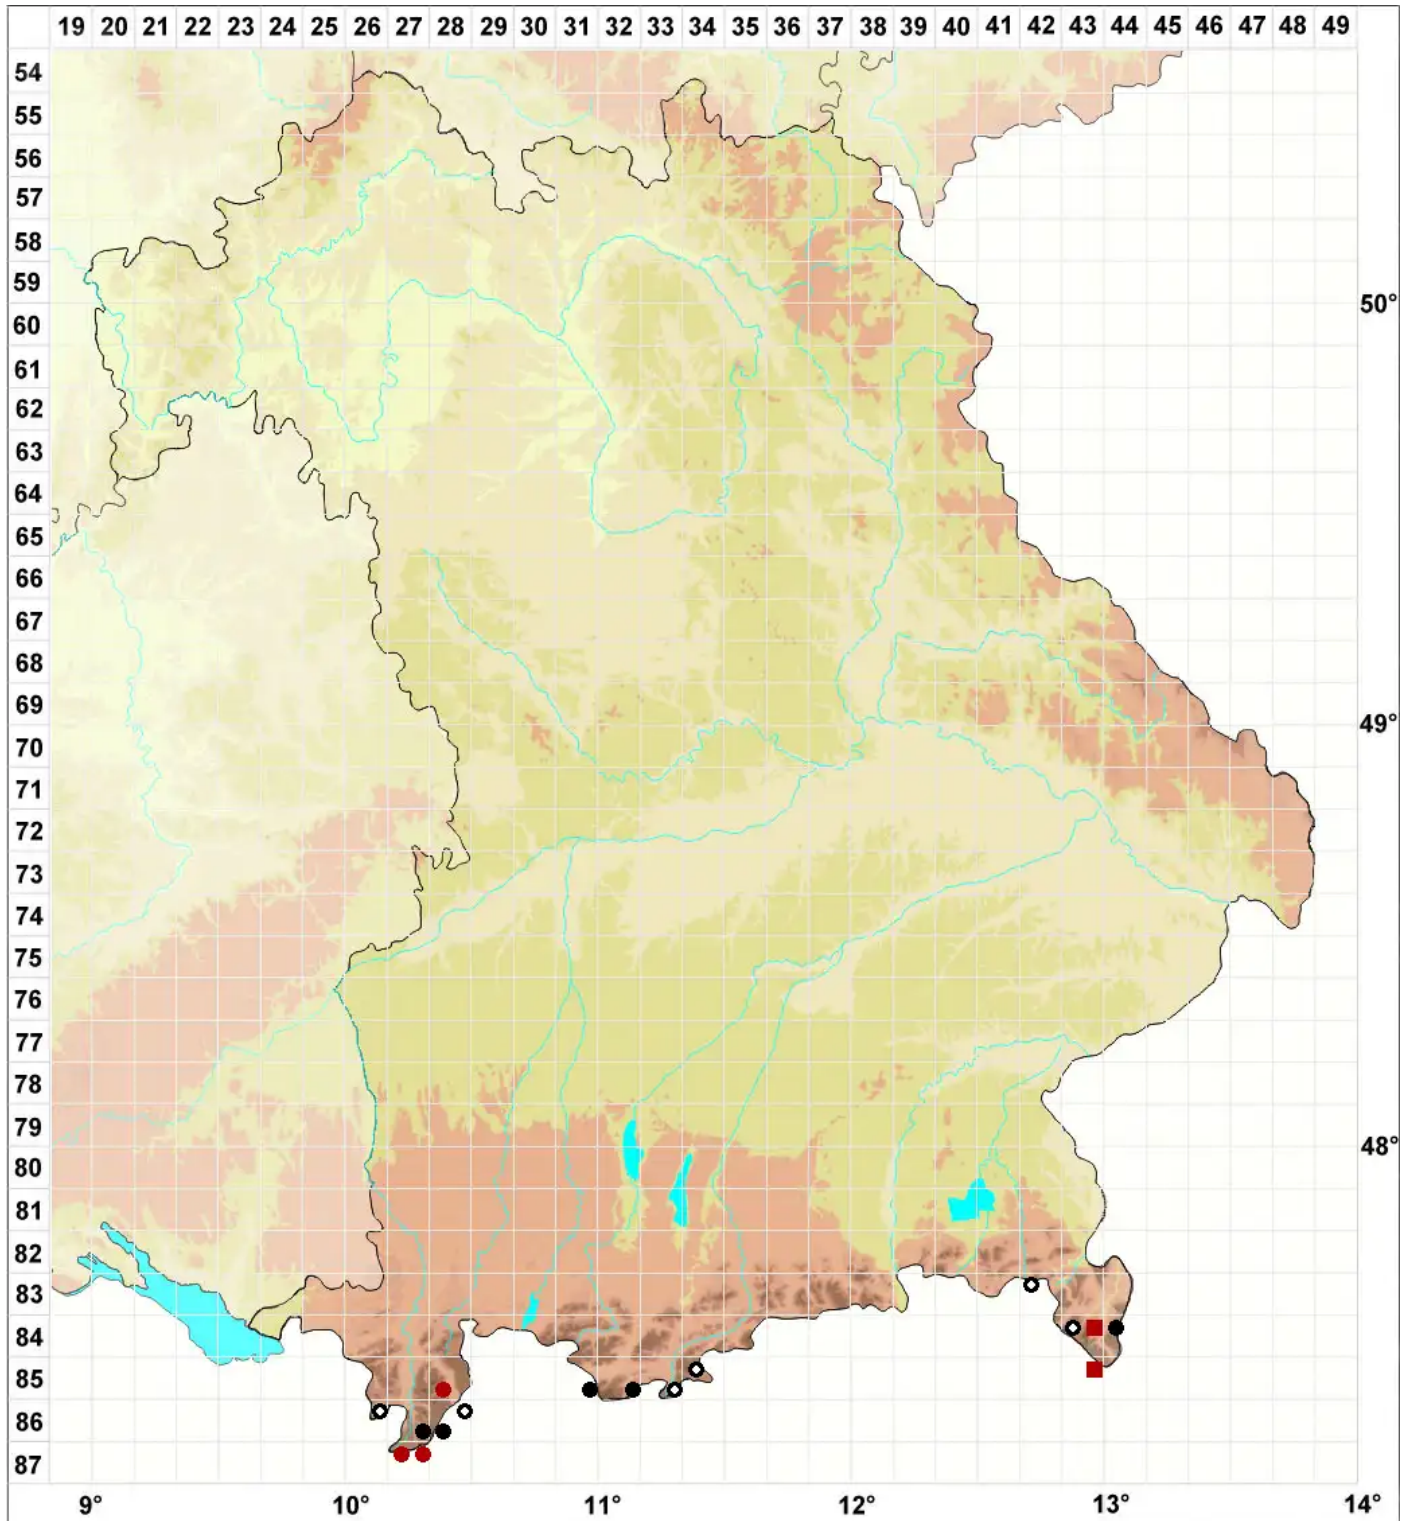

Hypnum revolutum (Mitt.) Lindb.

Rollblatt-Schlafmoos, Gekrümmtes Schlafmoos

Legende:

Symbole:

Ausgefülltes Symbol:
Zeitraum von 1980 bis heute (Aktuelle Angabe)

Leeres Symbol:
Zeitraum vor 1980 (Altangabe)

Quadrat: Herbarbeleg