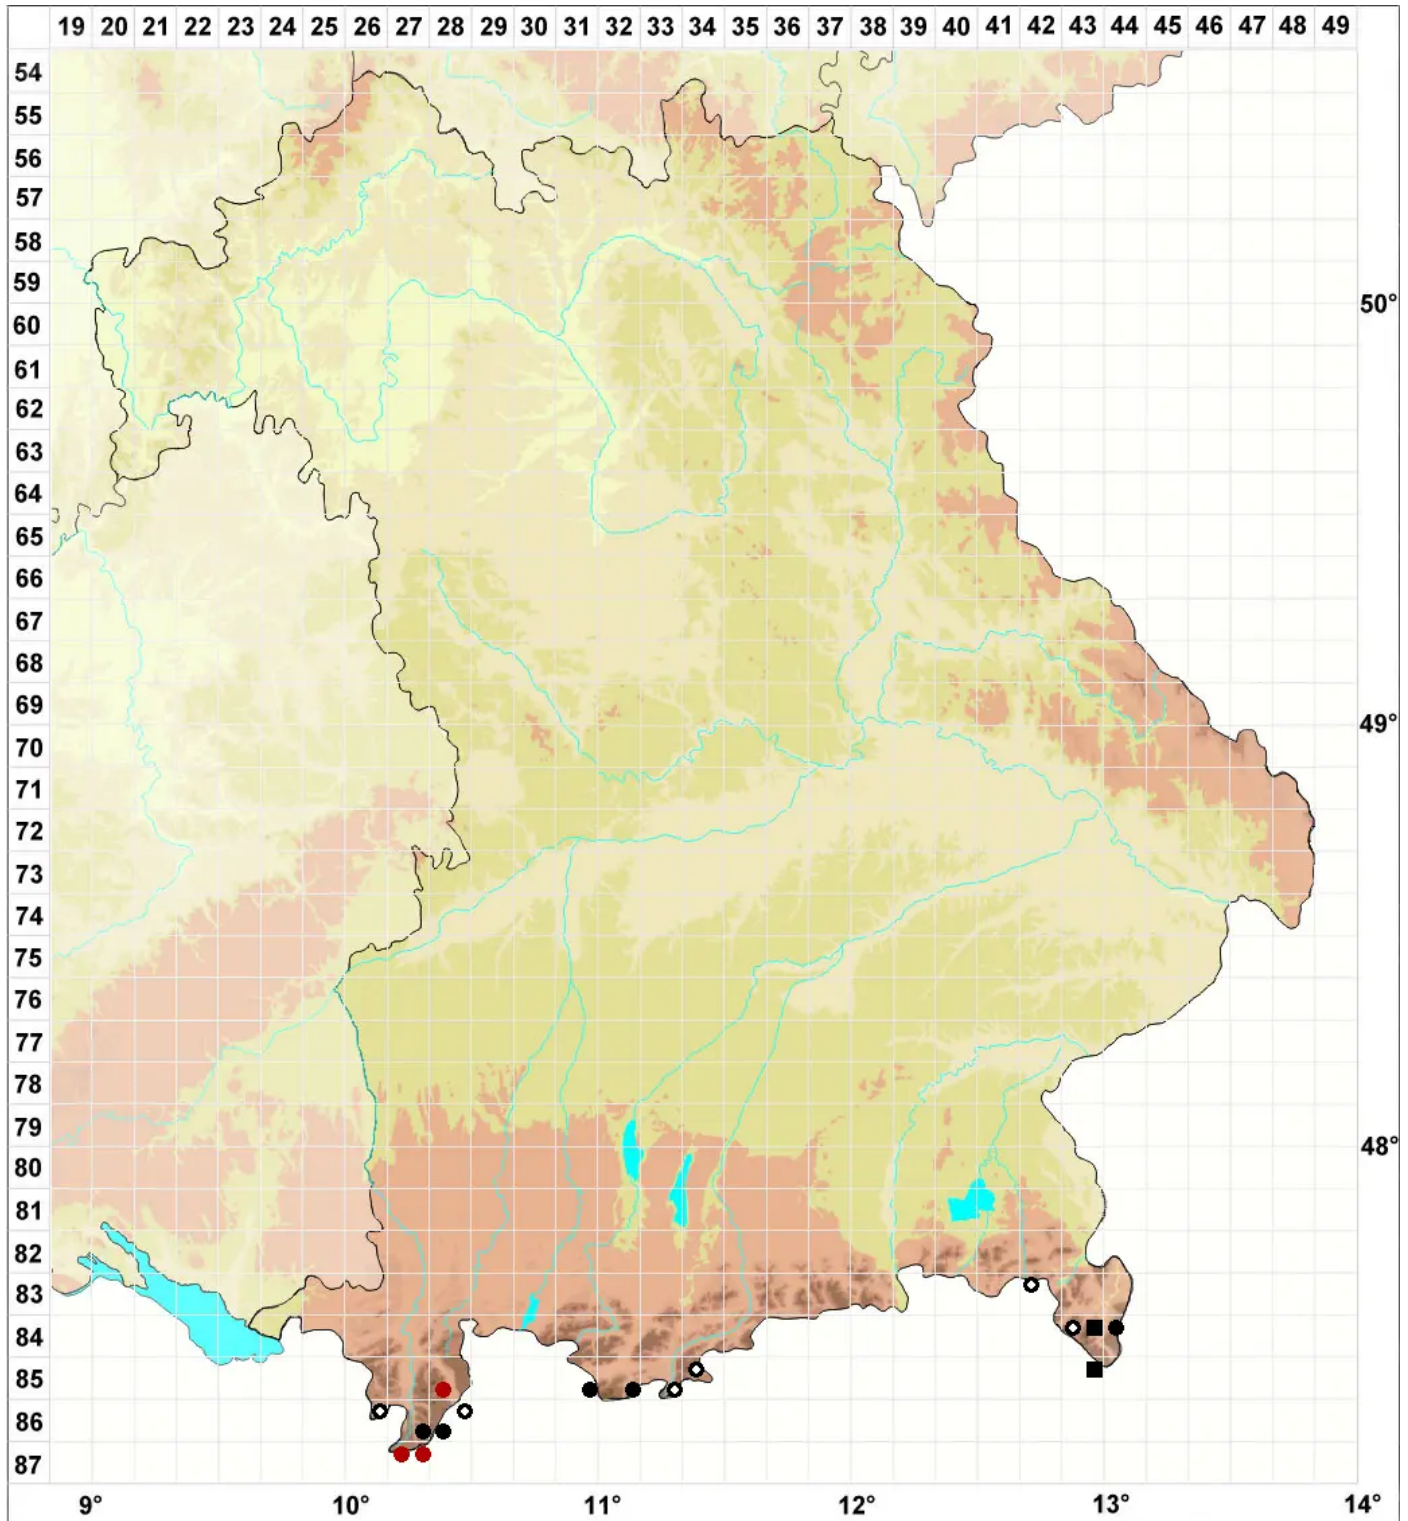

# Hypnum revolutum (Mitt.) Lindb. var. revolutum

Rollblatt-Schlafmoos, Echtes Gekrümmtes Schlafmoos

Legende:

- Symbole:**
- Ausgefülltes Symbol:  
Zeitraum von 1980 bis heute (Aktuelle Angabe)
  - Leeres Symbol:  
Zeitraum vor 1980 (Altangabe)
  - Quadrat: Herbarbeleg