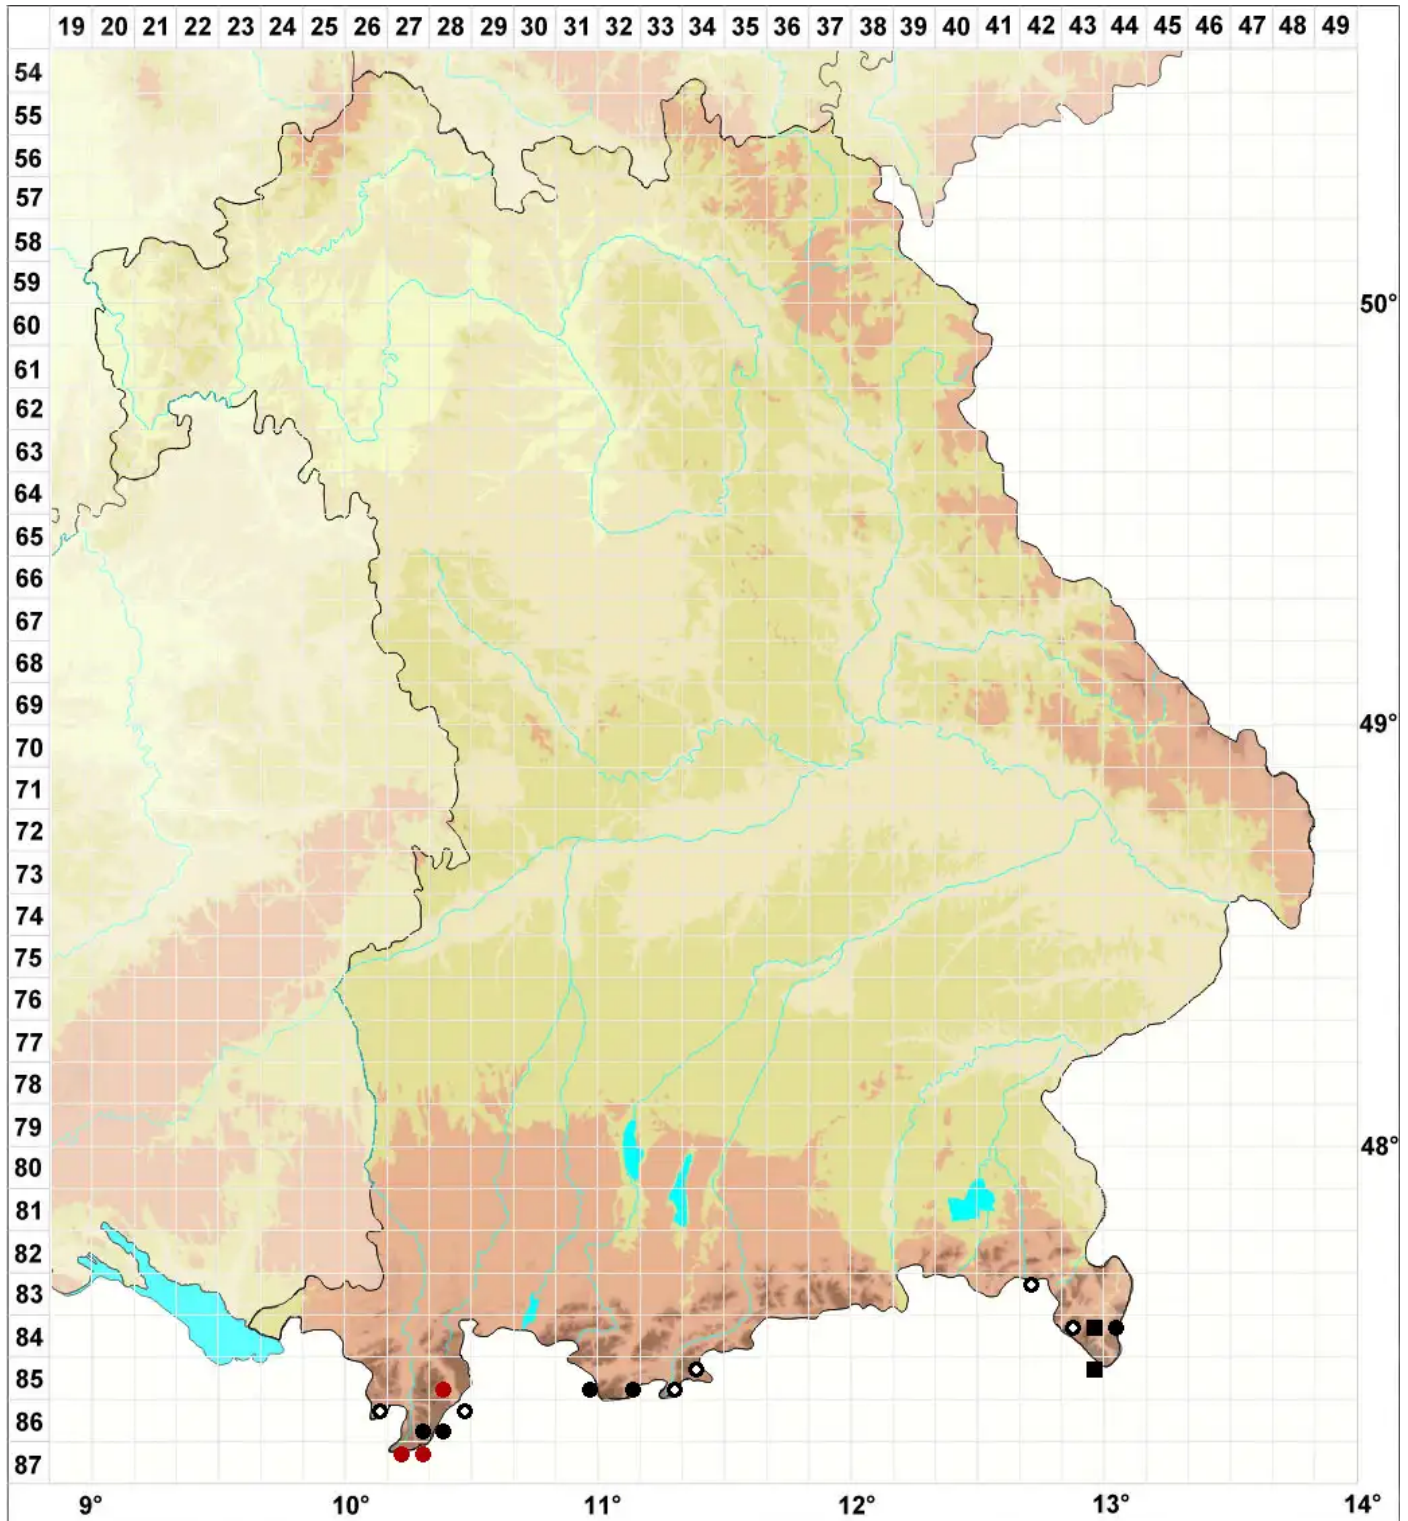

# Hypnum revolutum (Mitt.) Lindb. var. revolutum

Rollblatt-Schlafmoos, Echtes Gekrümmtes Schlafmoos

Legende:

**Symbole:**  
Ausgefülltes Symbol:  
Zeitraum von 1980 bis heute (Aktuelle Angabe)  
Leeres Symbol:  
Zeitraum vor 1980 (Altangabe)  
Quadrat: Herbarbeleg