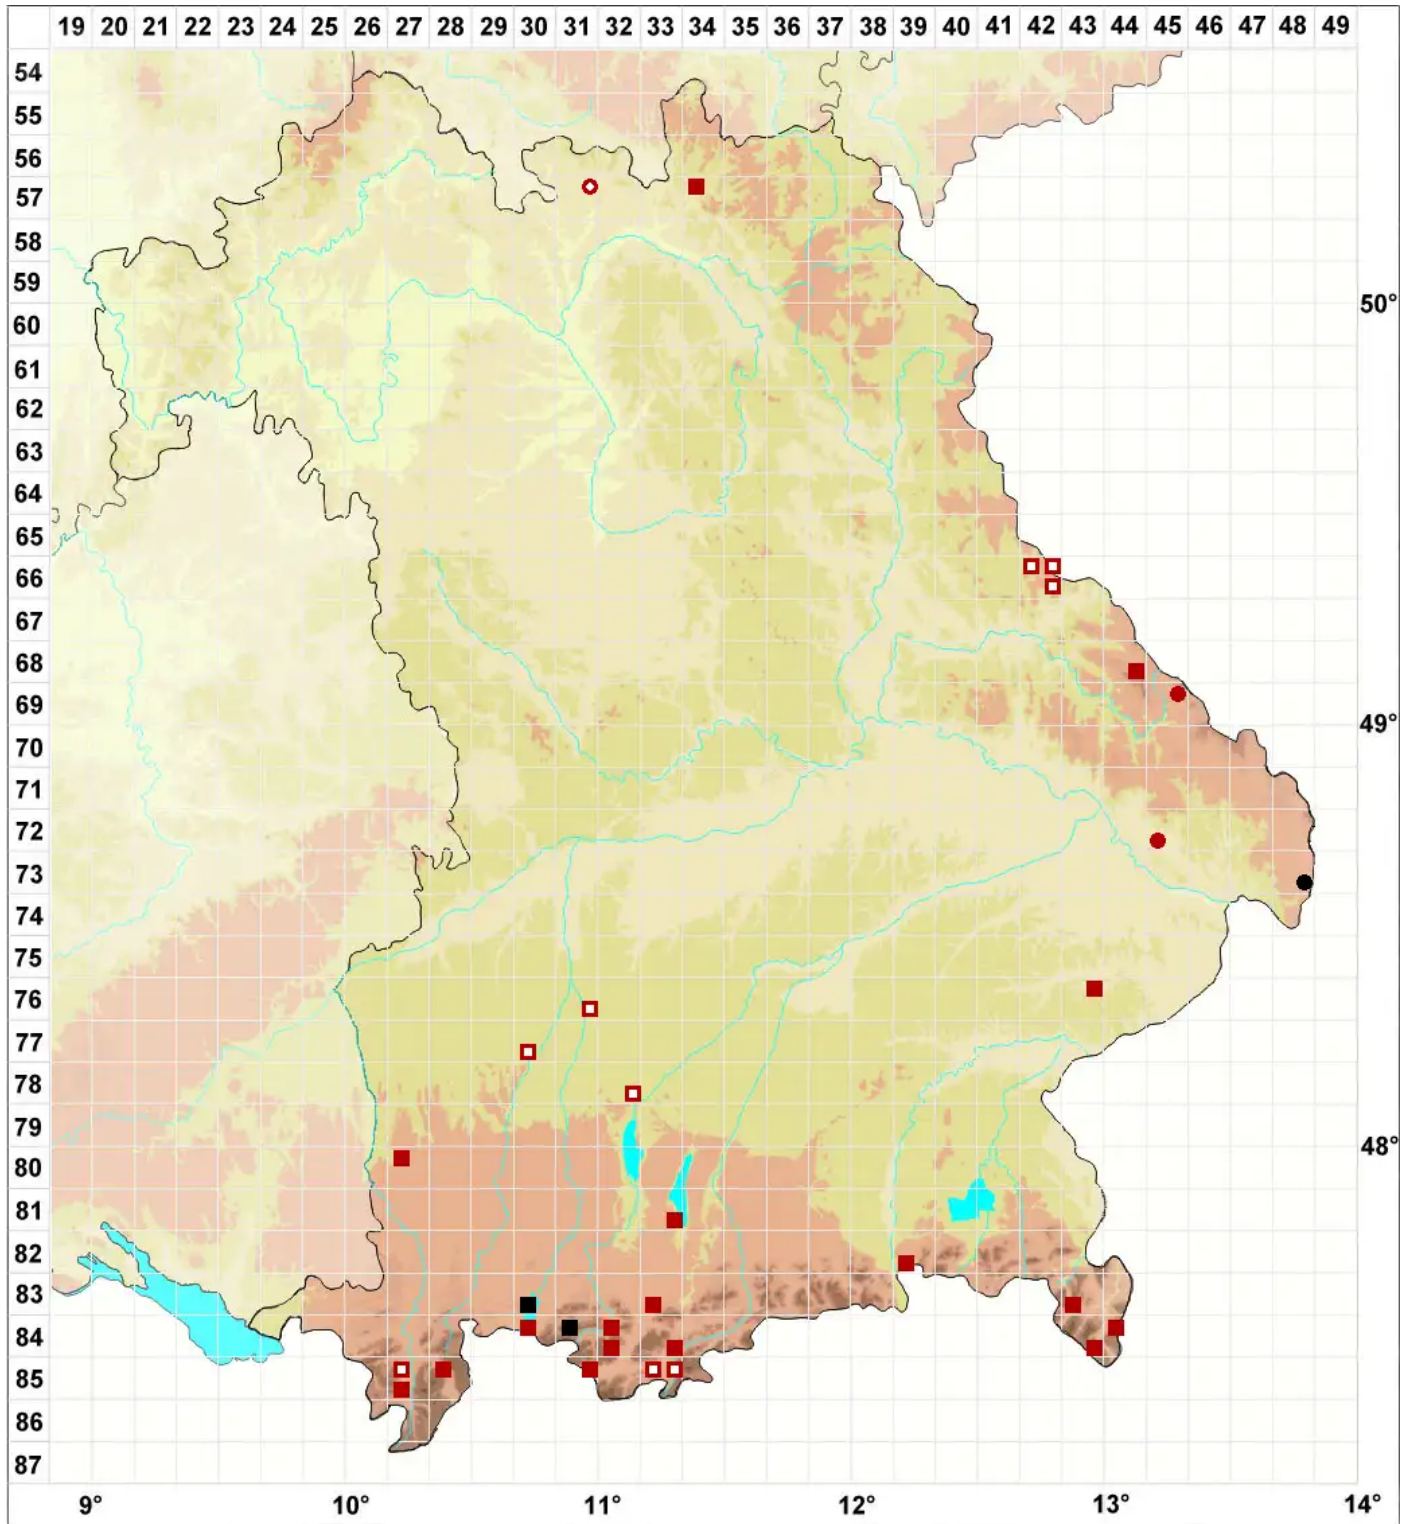

Scorpidium revolvens (Sw. ex anon.) Rubers

Rollblatt-Skorpionsmoos

Legende:

- Symbole:**
- Ausgefülltes Symbol:
Zeitraum von 1980 bis heute (Aktuelle Angabe)
 - Leeres Symbol:
Zeitraum vor 1980 (Altangabe)
 - Quadrat: Herbarbeleg