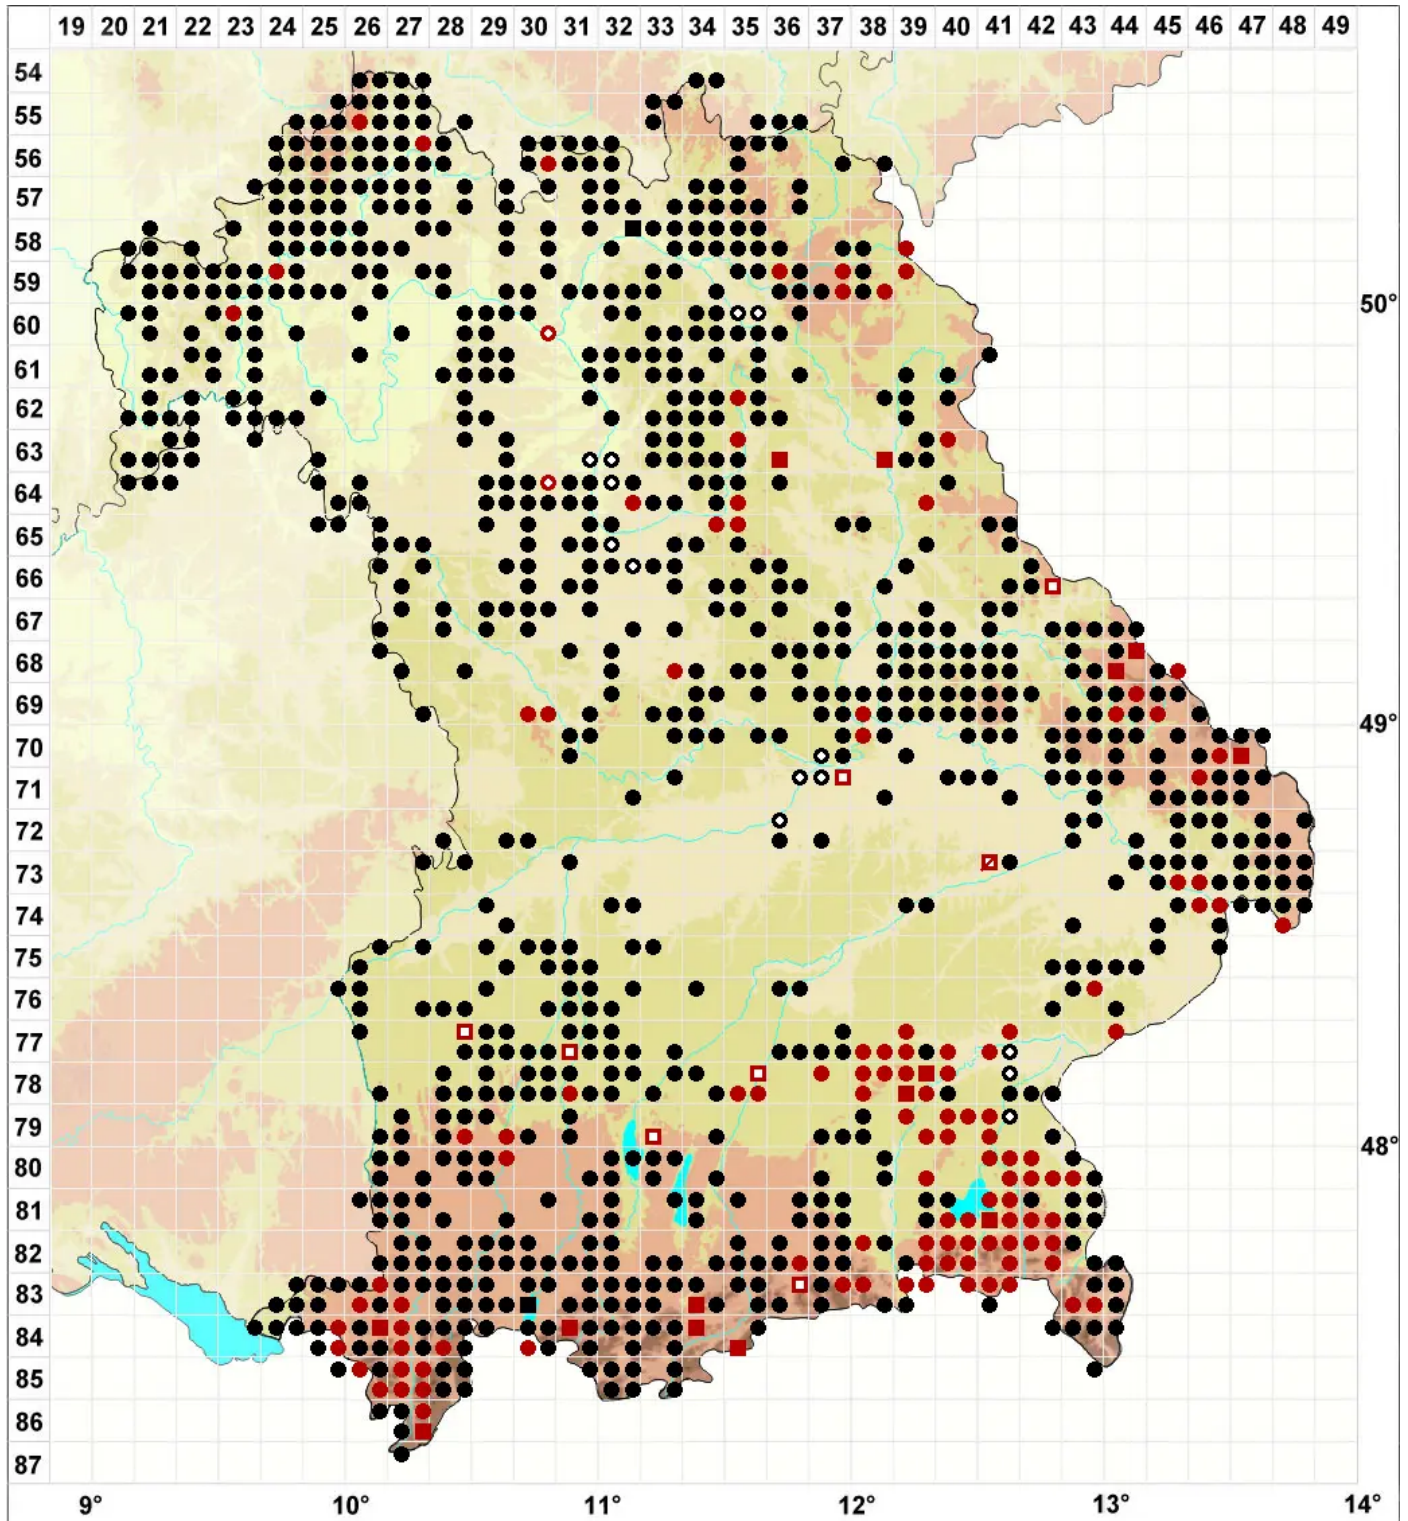

# Rhynchostegium riparioides (Hedw.) Cardot

Ufer-Schnabeldeckelmoos

Legende:

**Symbole:**

Ausgefülltes Symbol:  
Zeitraum von 1980 bis heute (Aktuelle Angabe)

Leeres Symbol:  
Zeitraum vor 1980 (Altangabe)

Quadrat: Herbarbeleg