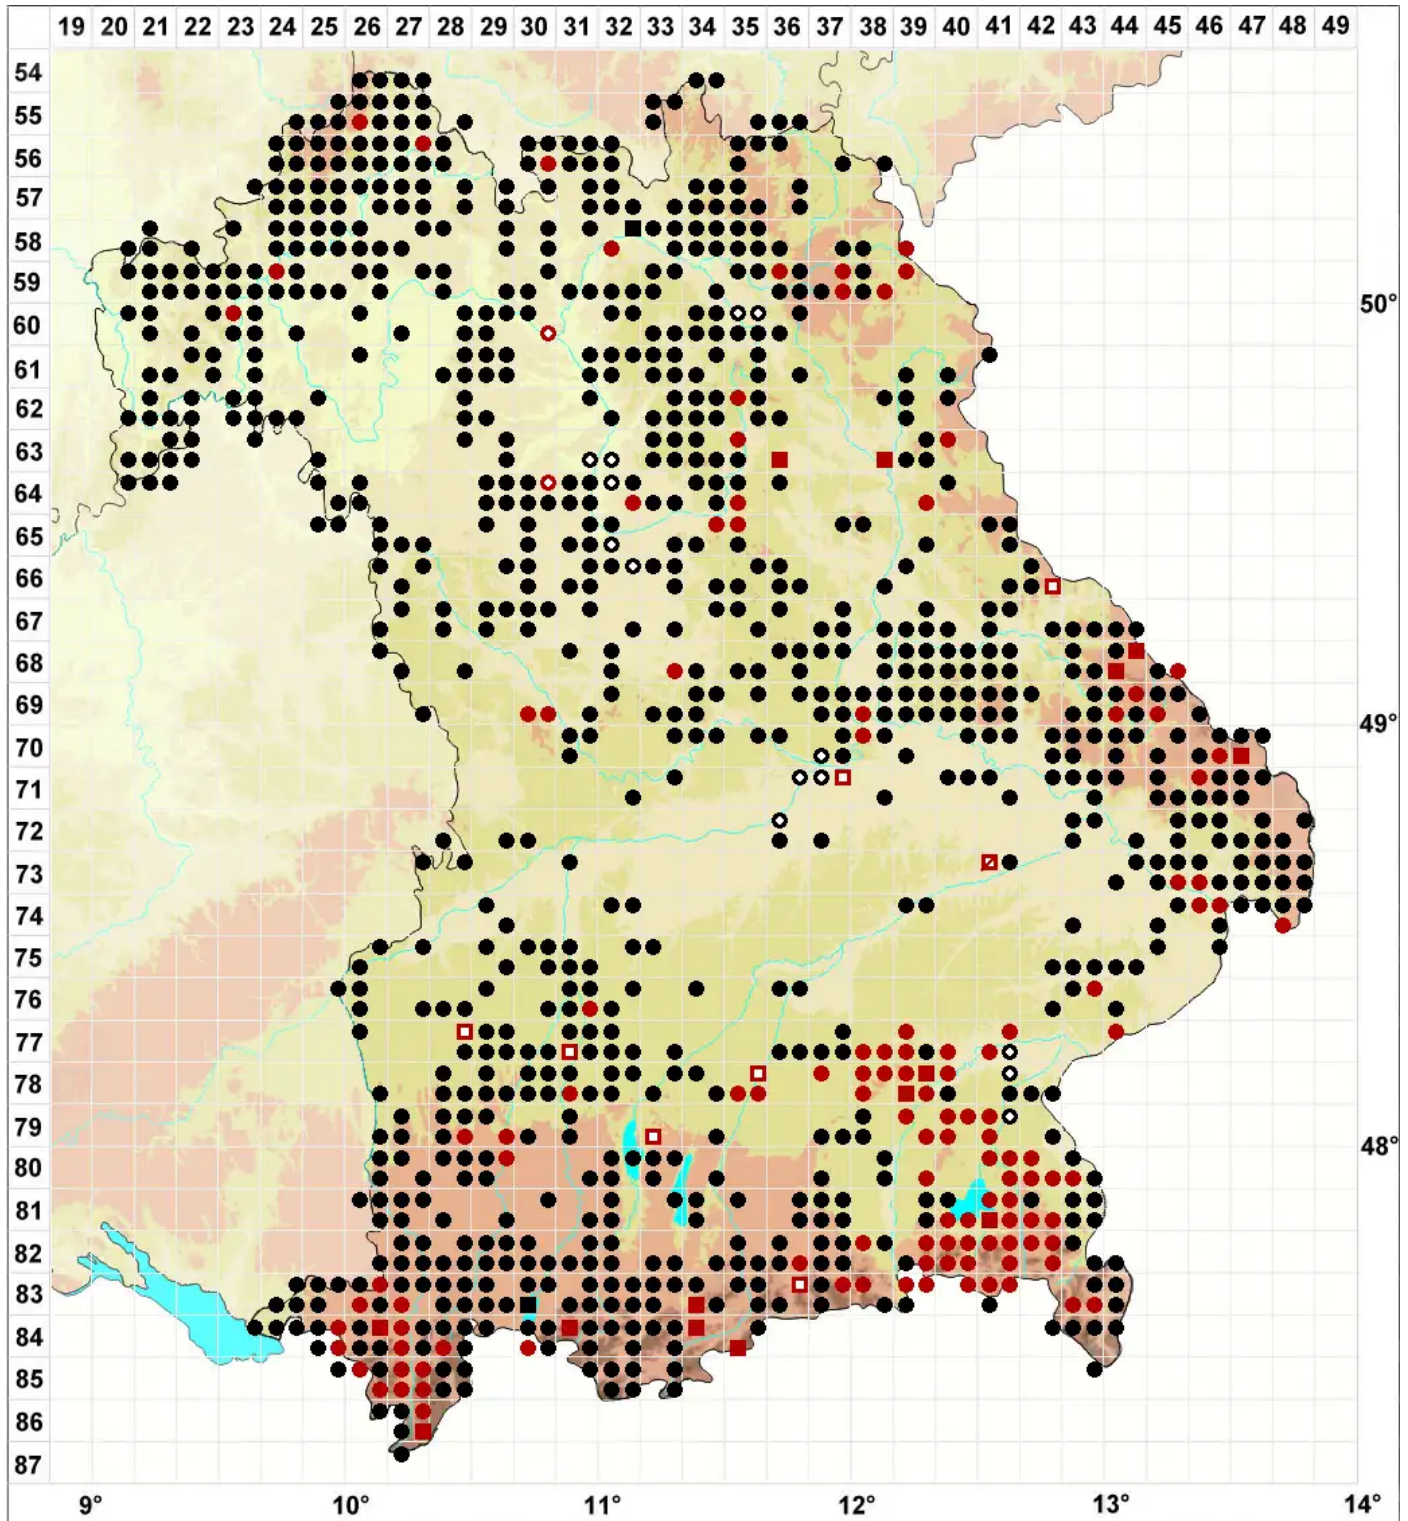

Rhynchostegium riparioides (Hedw.) Cardot

Ufer-Schnabeldeckelmoos

Legende:

Symbole:
Ausgefülltes Symbol:
Zeitraum von 1980 bis heute (Aktuelle Angabe)
Leeres Symbol:
Zeitraum vor 1980 (Altangabe)
Quadrat: Herbarbeleg