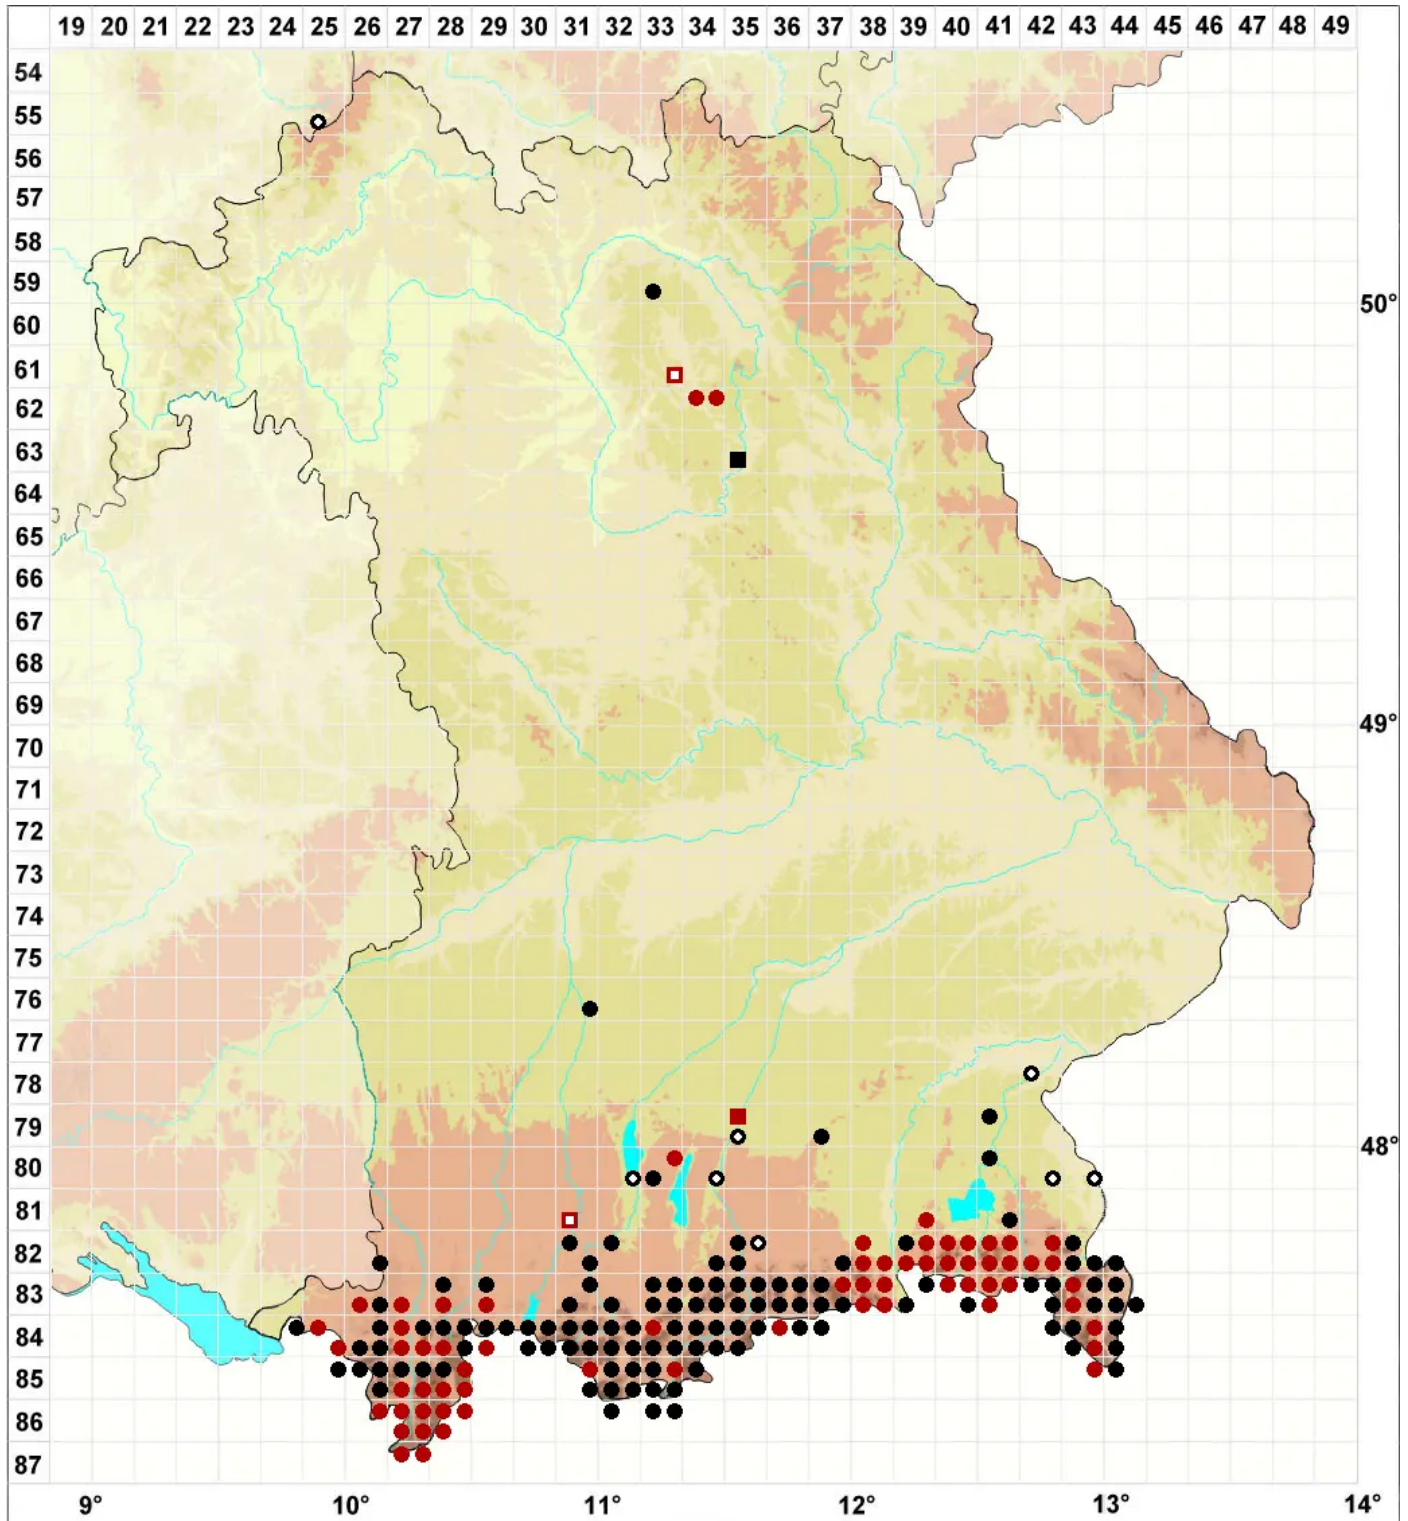

Orthothecium rufescens (Dicks. ex Brid.) Schimp.

Rötliches Seidenglanzmoos

Legende:

Symbole:

Ausgefülltes Symbol:
Zeitraum von 1980 bis heute (Aktuelle Angabe)

Leeres Symbol:
Zeitraum vor 1980 (Altangabe)

Quadrat: Herbarbeleg