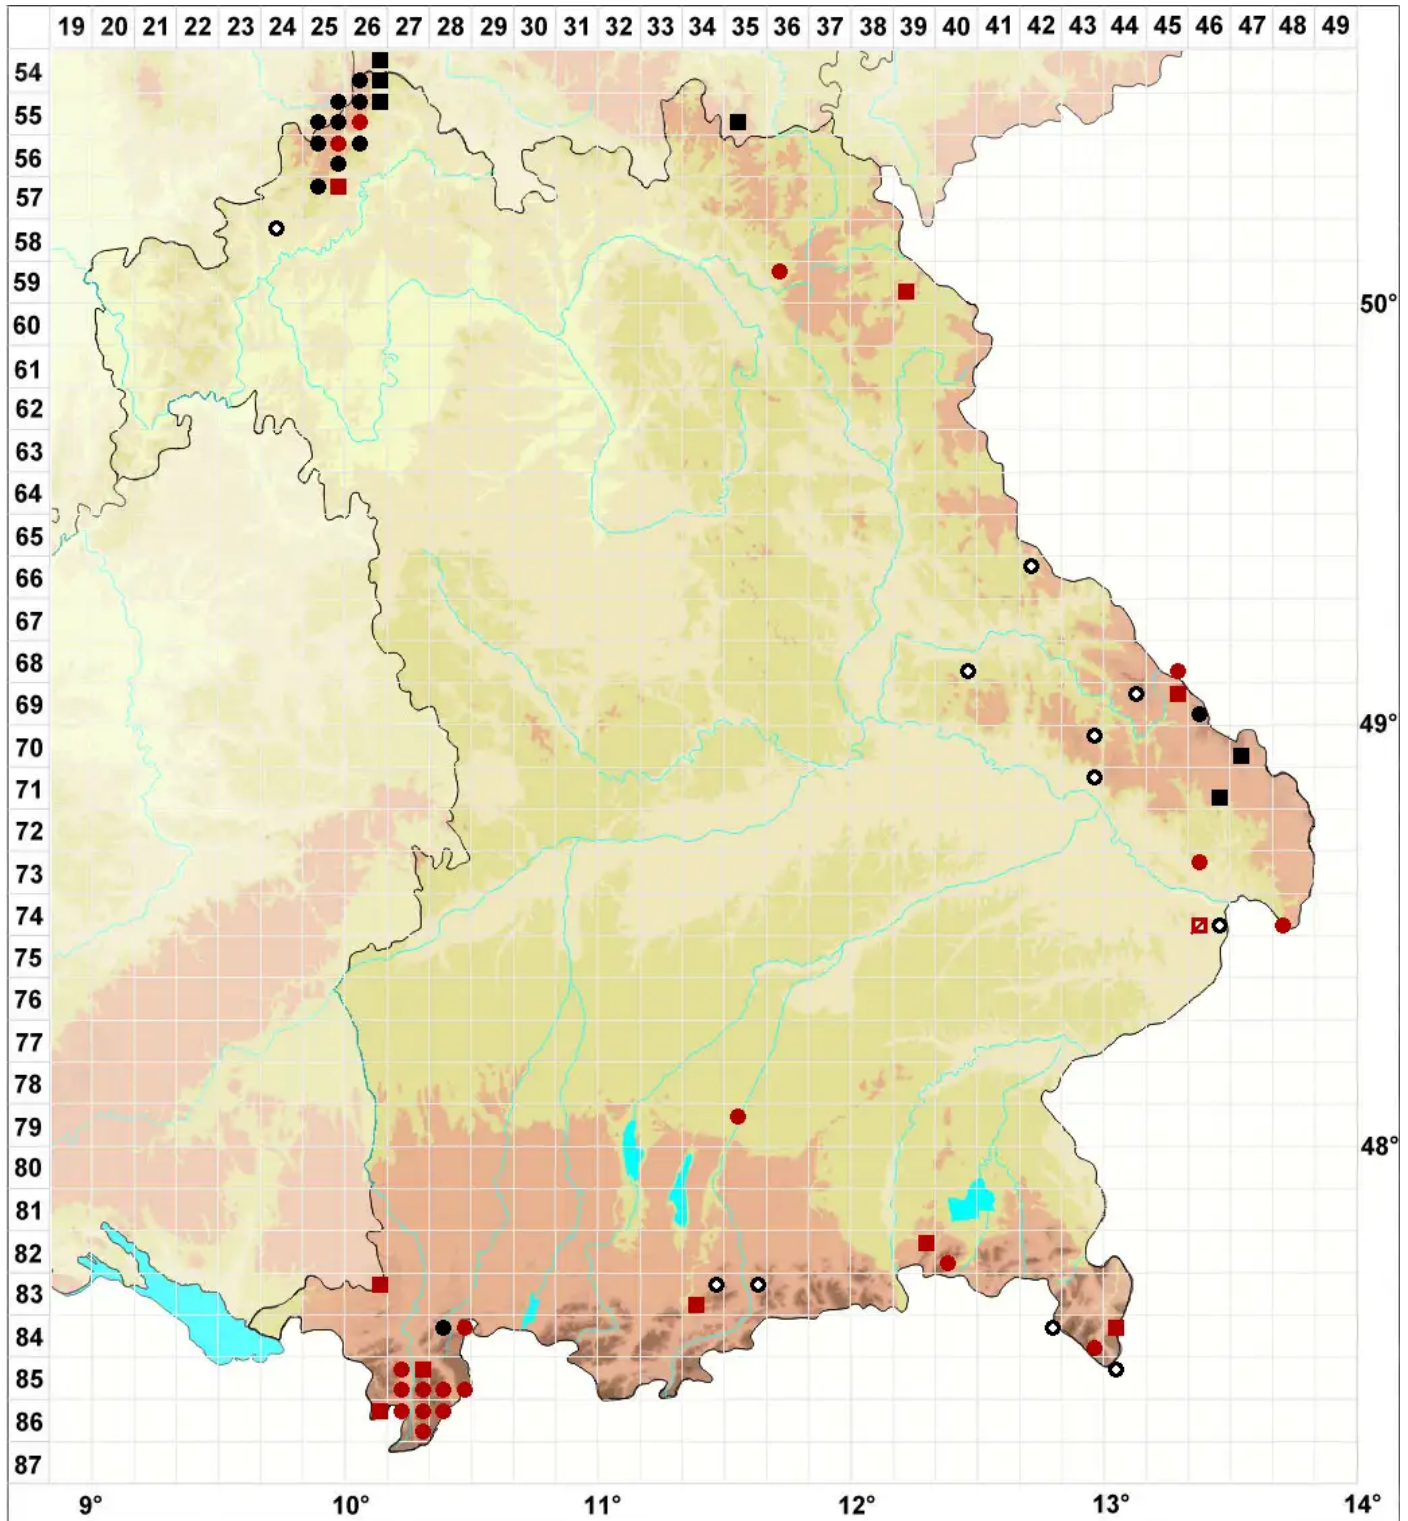

# Anomodon rugelii (Müll.Hal.) Keissl.

## Gespitztes Trugzahnmoos

Legende:

- Symbole:**
- Ausgefülltes Symbol:  
Zeitraum von 1980 bis heute (Aktuelle Angabe)
  - Leeres Symbol:  
Zeitraum vor 1980 (Altangabe)
  - Quadrat: Herbarbeleg