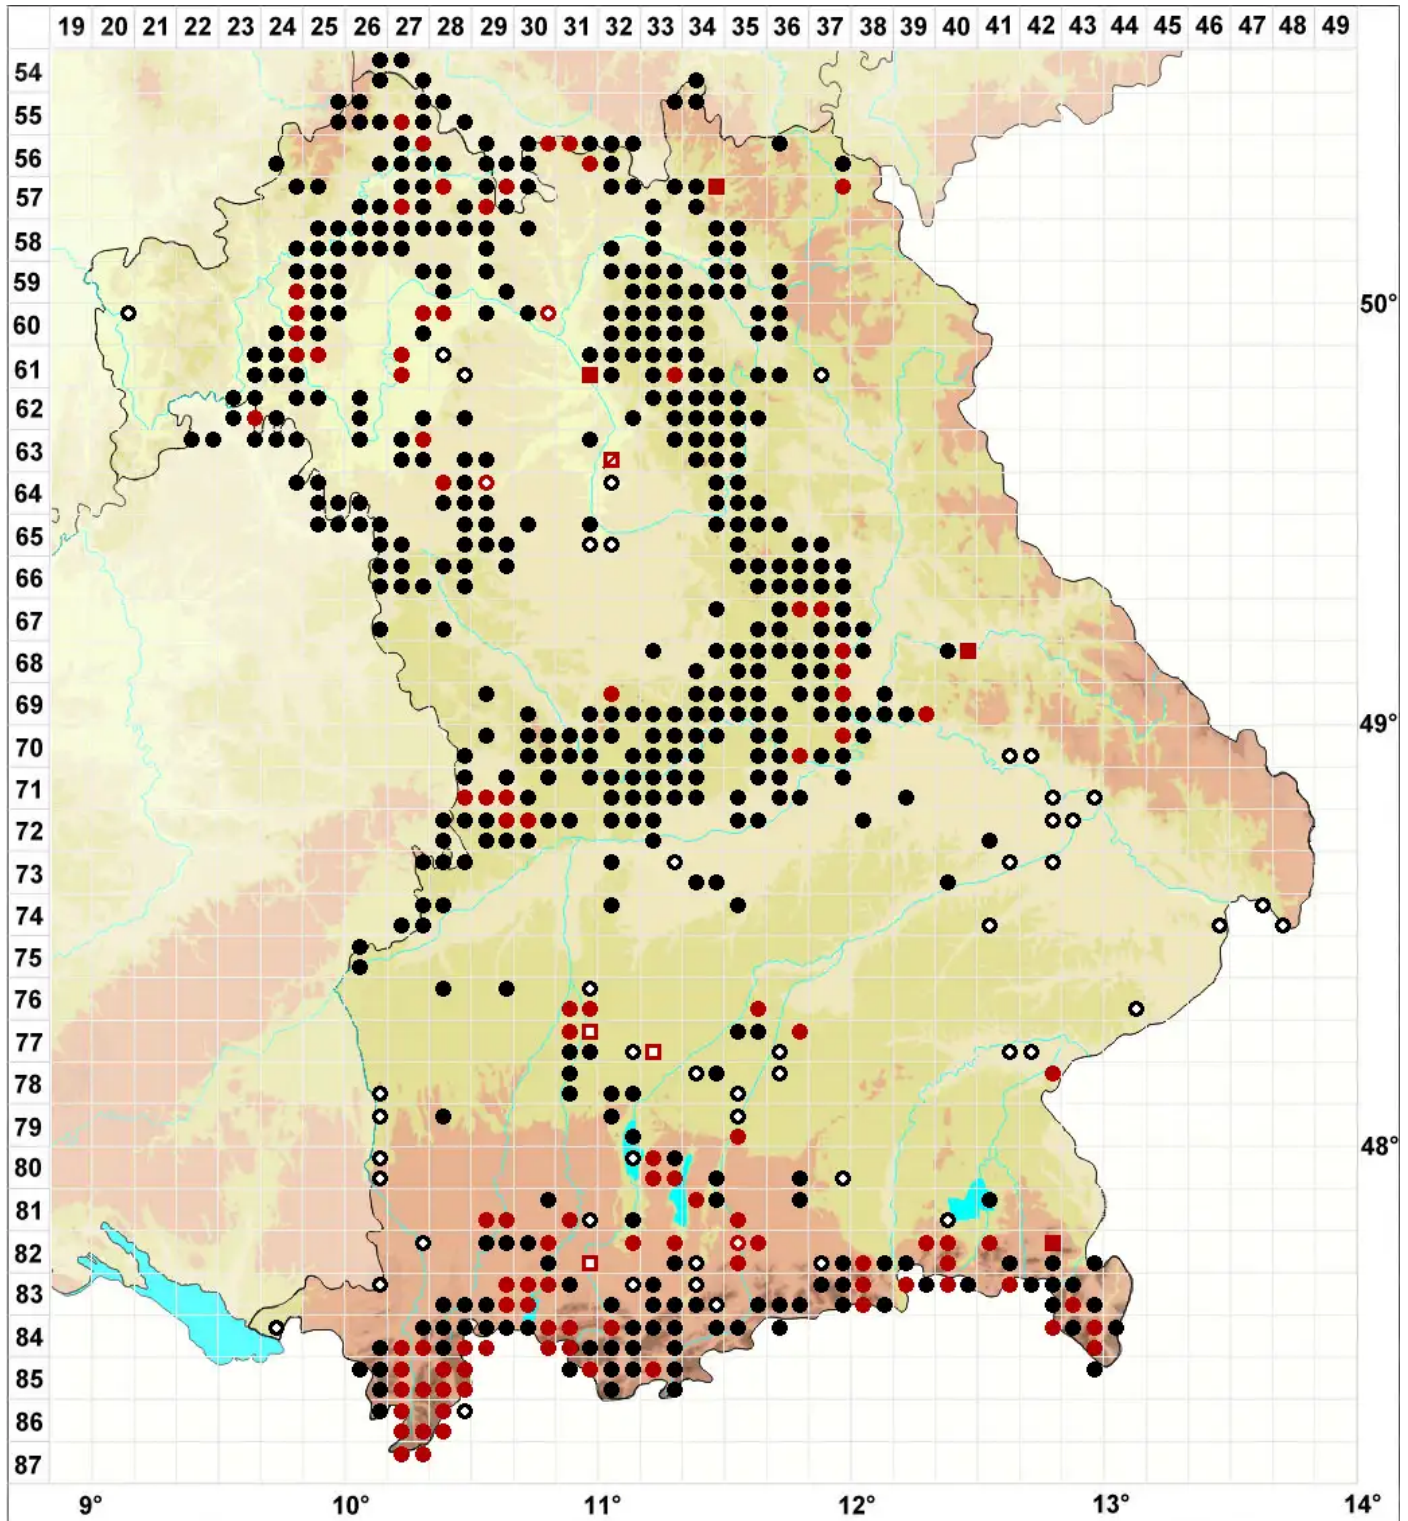

Rhytidium rugosum (Hedw.) Kindb.

Hasenpfotenmoos, Echtes Hasenpfötchenmoos

Legende:

Symbole:
Ausgefülltes Symbol:
Zeitraum von 1980 bis heute (Aktuelle Angabe)
Leeres Symbol:
Zeitraum vor 1980 (Altangabe)
Quadrat: Herbarbeleg