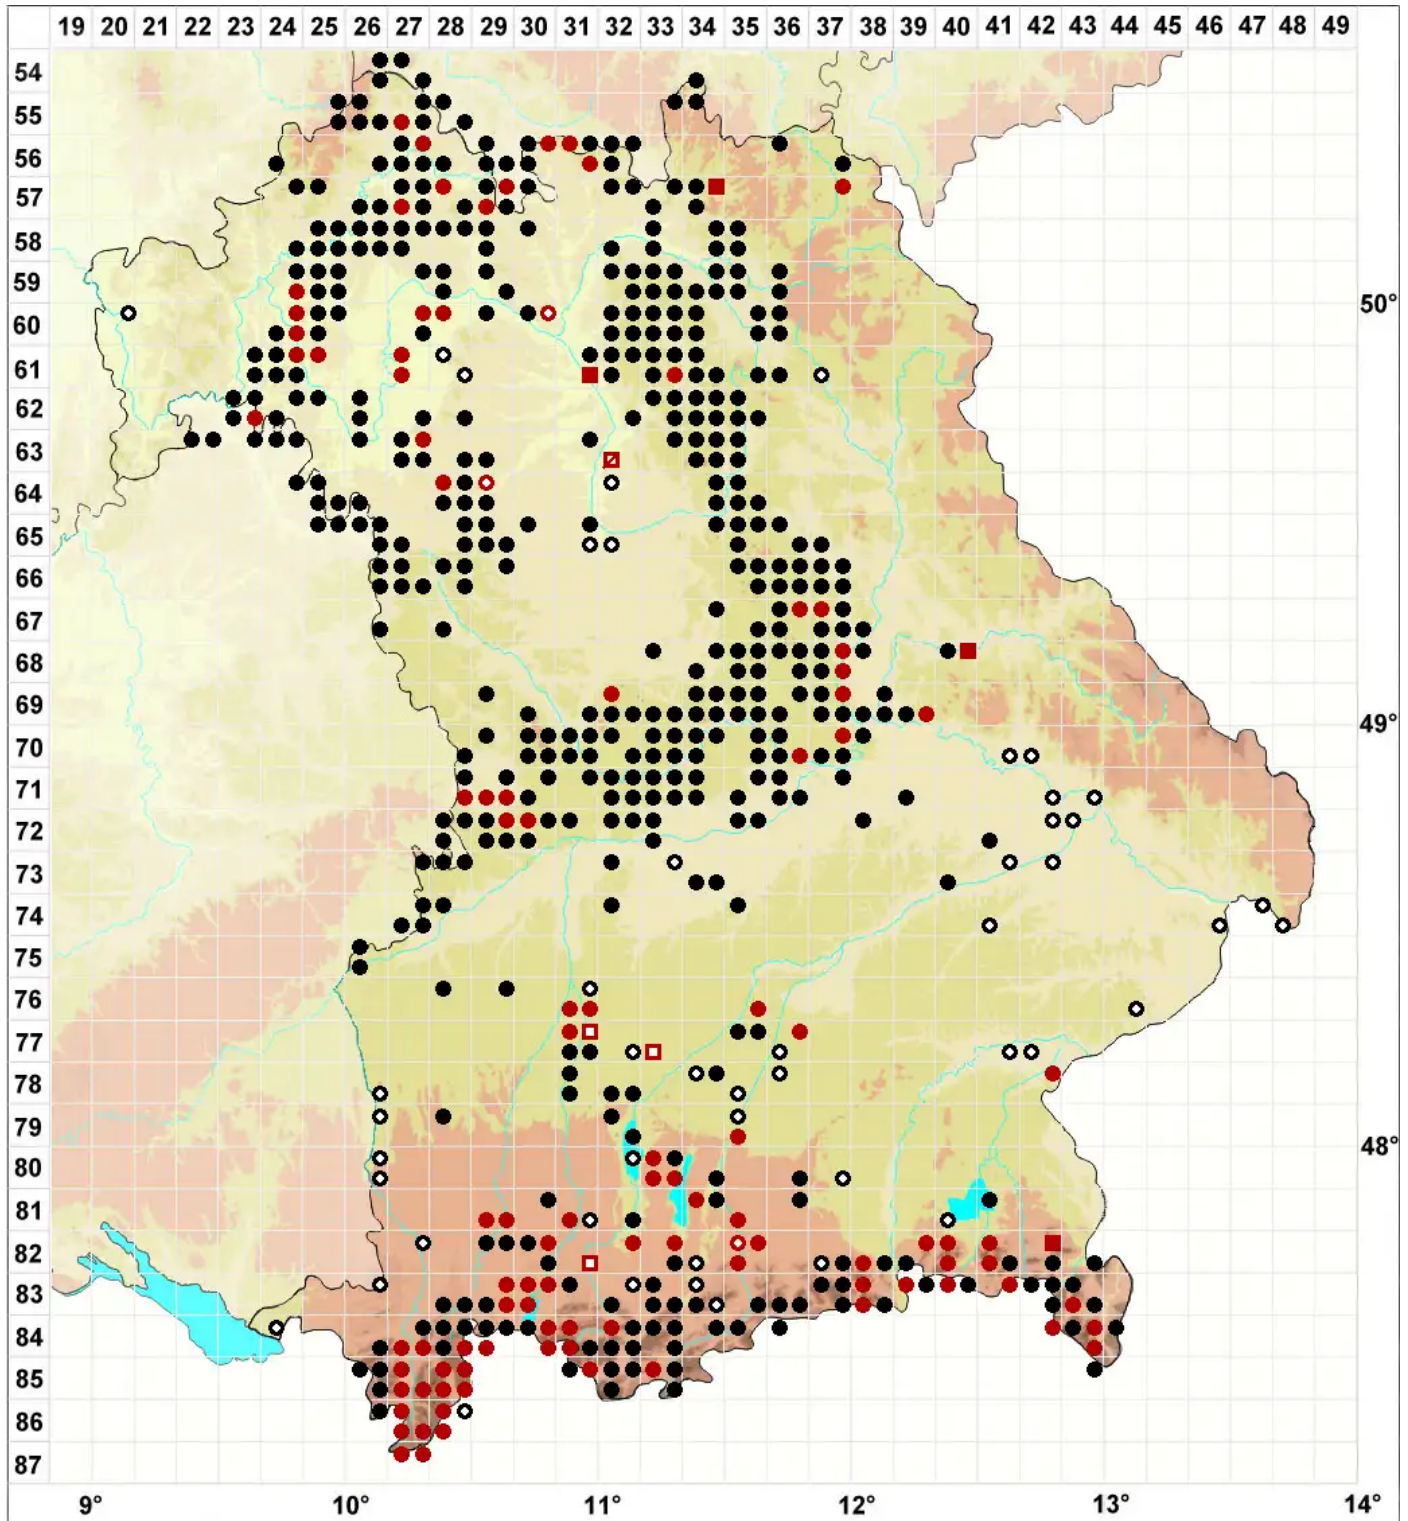

Rhytidium rugosum (Hedw.) Kindb.

Hasenpfotenmoos, Echtes Hasenpfötchenmoos

Legende:

Symbole:
Ausgefülltes Symbol:
Zeitraum von 1980 bis heute (Aktuelle Angabe)
Leeres Symbol:
Zeitraum vor 1980 (Altangabe)
Quadrat: Herbarbeleg