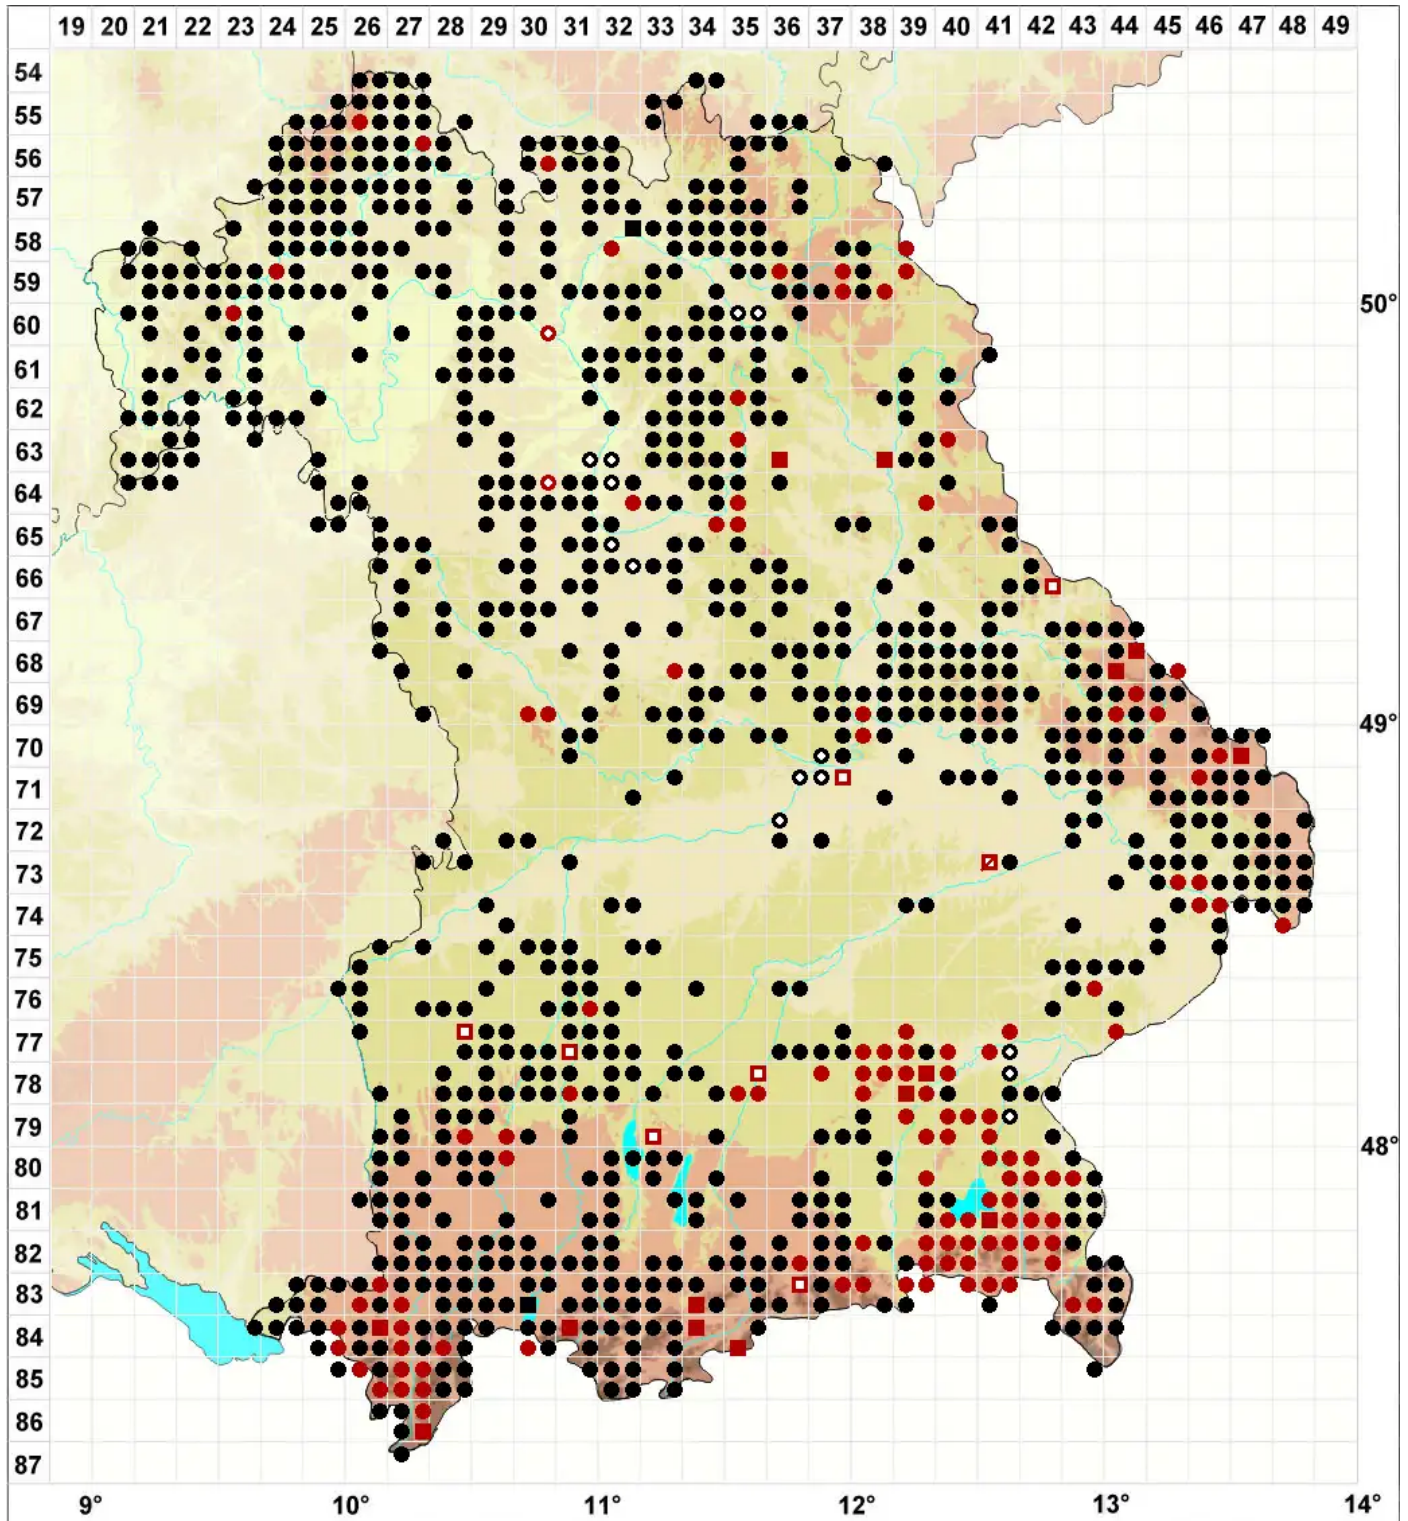

# Rhynchostegium riparioides (Hedw.) Cardot

Ufer-Schnabeldeckelmoos

Legende:

- Symbole:**
- Ausgefülltes Symbol:  
Zeitraum von 1980 bis heute (Aktuelle Angabe)
  - Leeres Symbol:  
Zeitraum vor 1980 (Altangabe)
  - Quadrat: Herbarbeleg