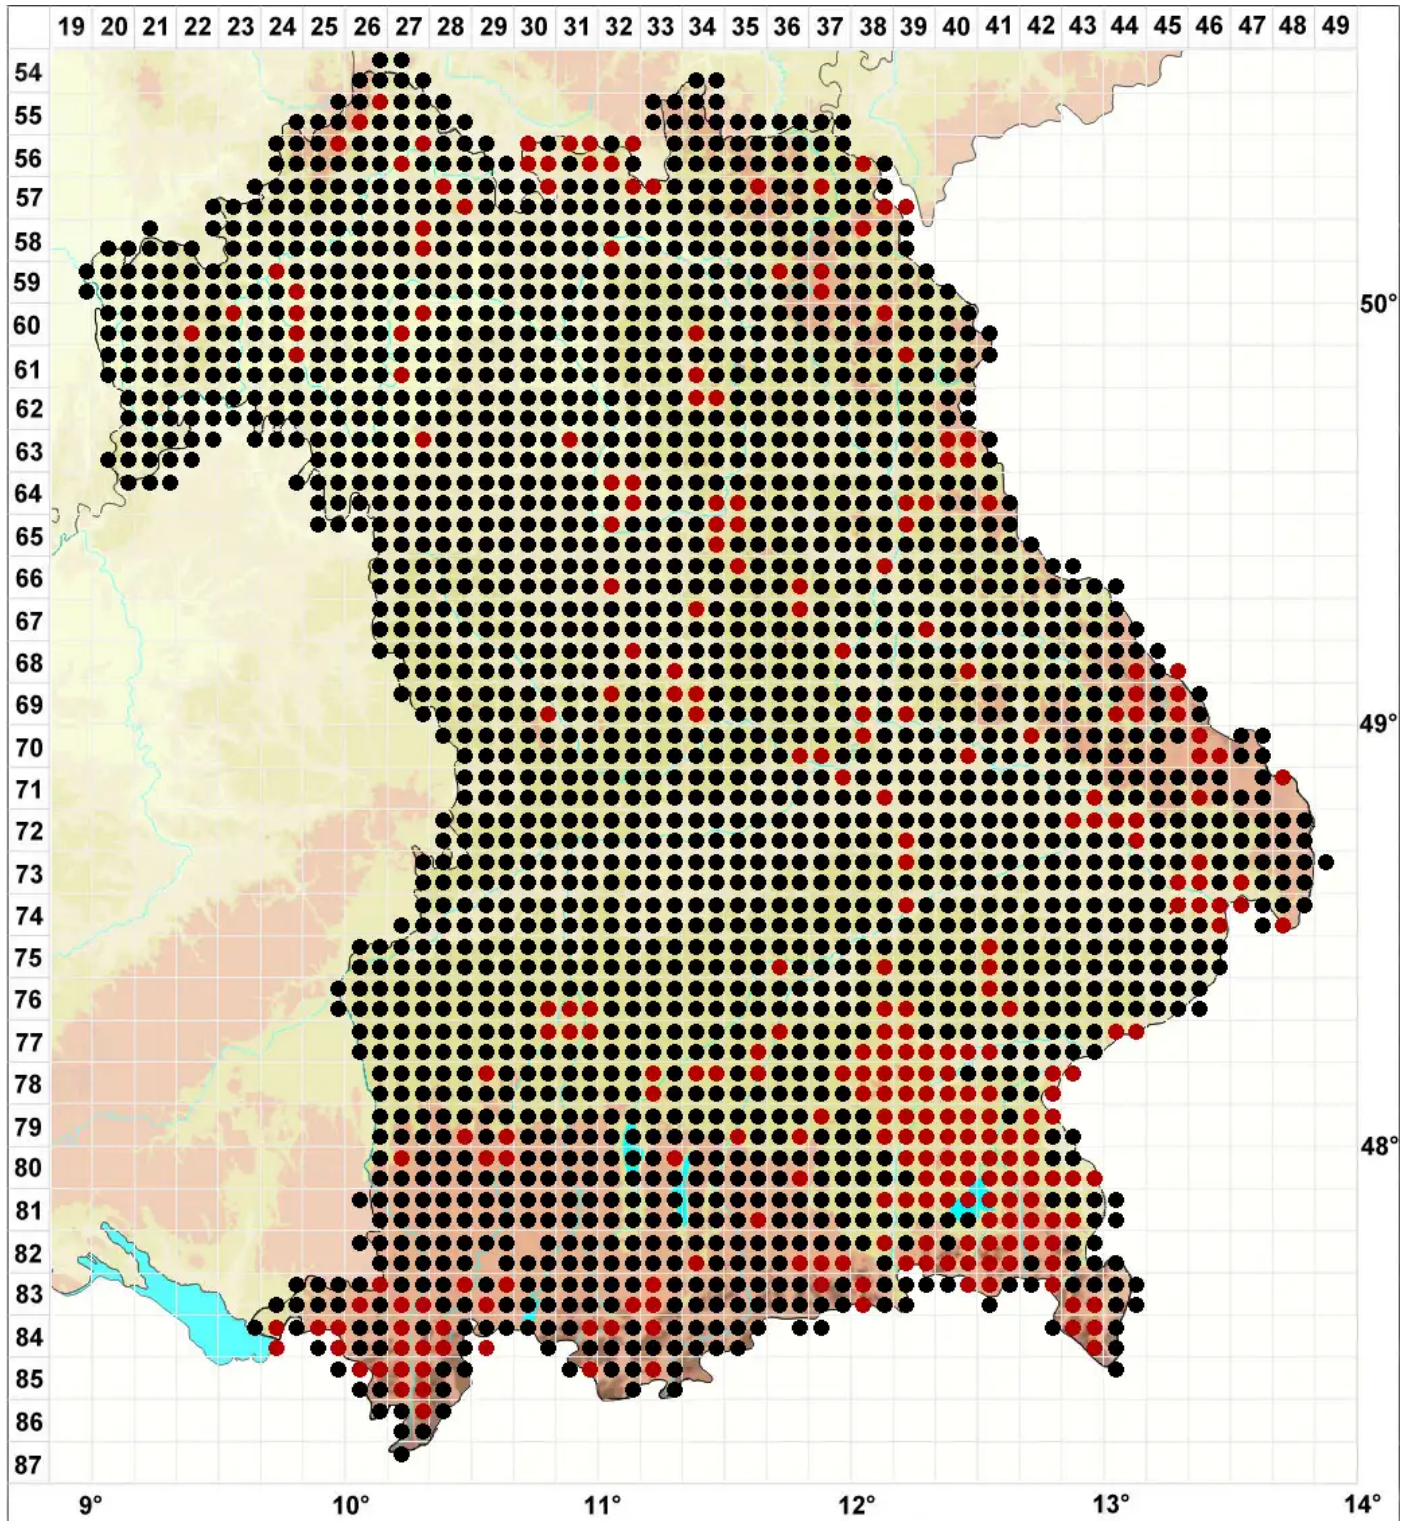

# Brachythecium rutabulum (Hedw.) Schimp.

Rauhstieliges Kurzbüchsenmoos, Rauhes Kurzbüchsenmoos

Legende:

- Symbole:**
- Ausgefülltes Symbol:  
Zeitraum von 1980 bis heute (Aktuelle Angabe)
  - Leeres Symbol:  
Zeitraum vor 1980 (Altangabe)
  - Quadrat: Herbarbeleg