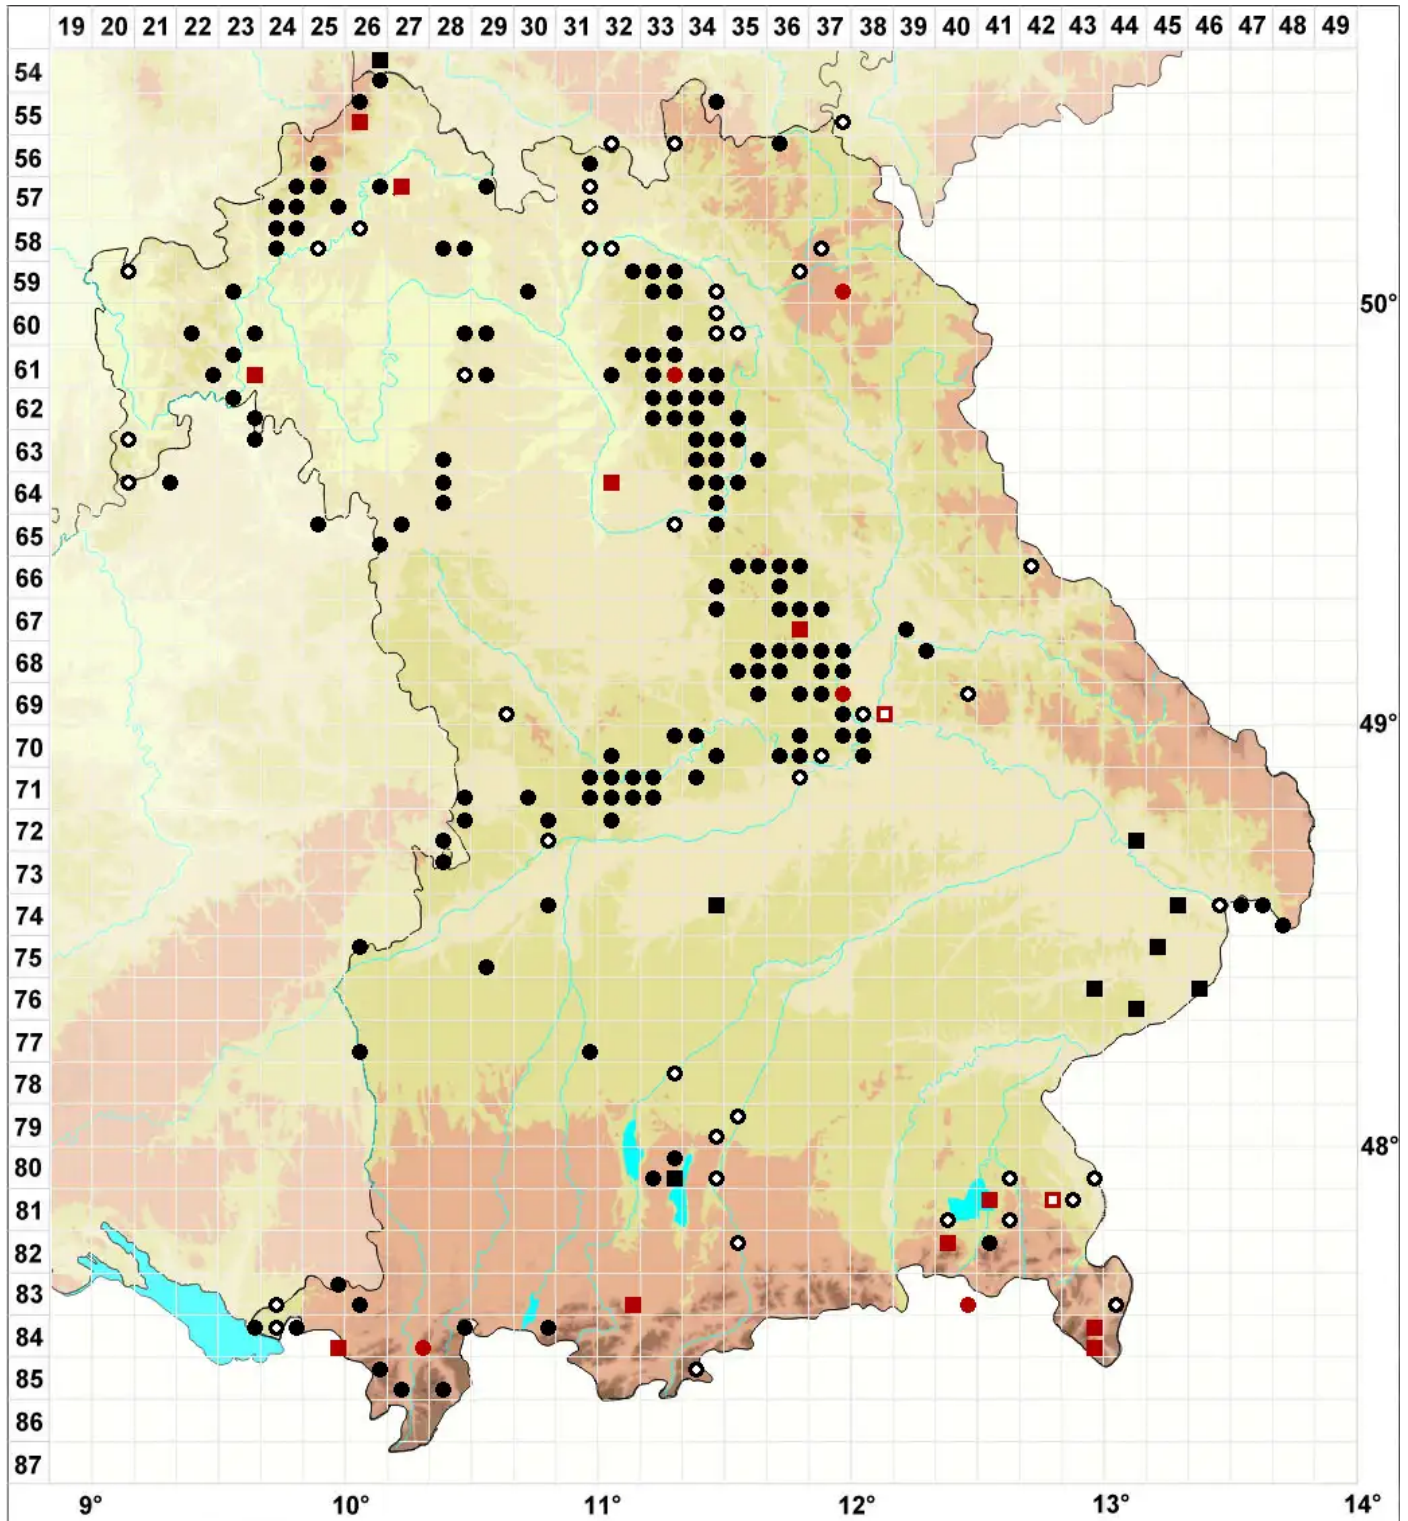

# Loeskeobryum brevirostre (Brid.) M.Fleisch.

Loeske-Hainmoos, Großes Neuhainmoos

Legende:

- Symbole:**
- Ausgefülltes Symbol:  
Zeitraum von 1980 bis heute (Aktuelle Angabe)
  - Leeres Symbol:  
Zeitraum vor 1980 (Altangabe)
  - Quadrat: Herbarbeleg