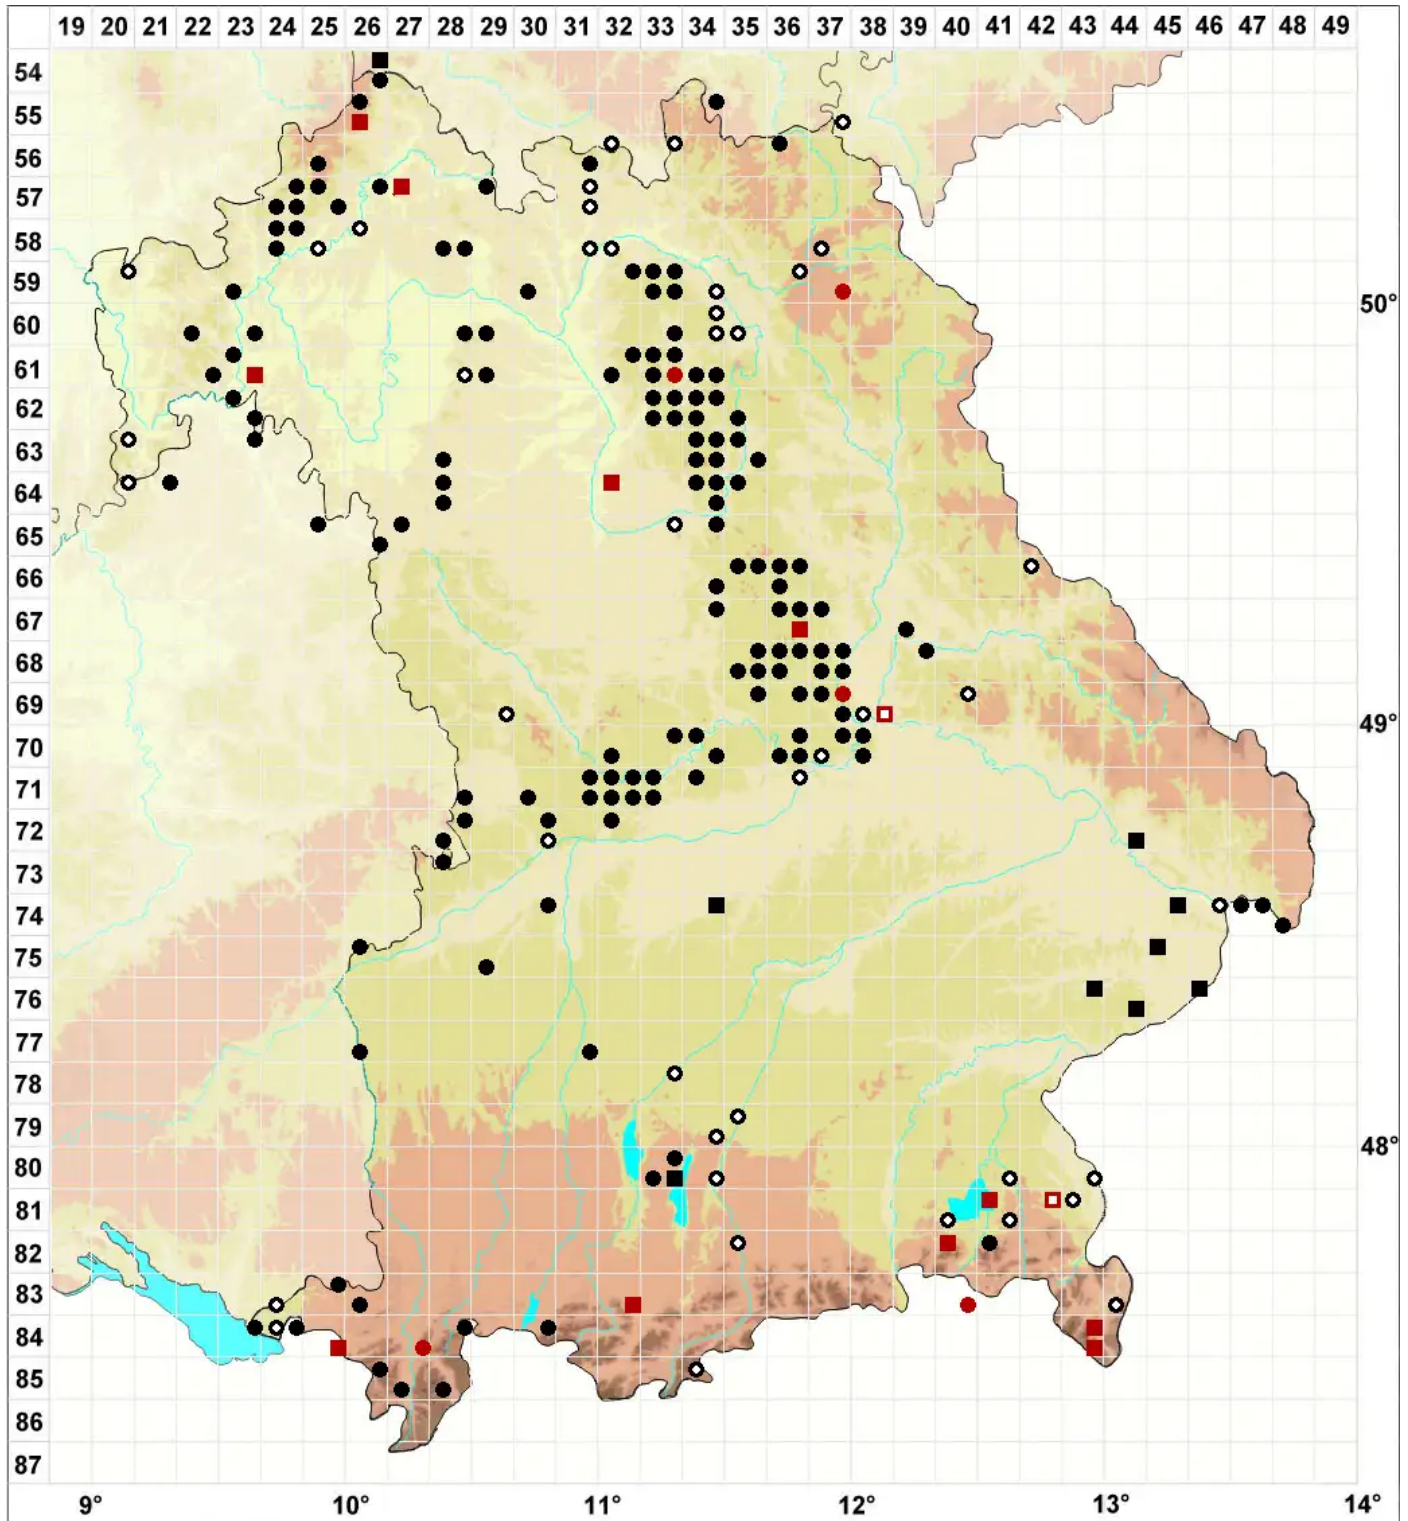

# Loeskeobryum brevirostre (Brid.) M.Fleisch.

Loeske-Hainmoos, Großes Neuhainmoos

Legende:

- Symbole:**  
Ausgefülltes Symbol:  
Zeitraum von 1980 bis heute (Aktuelle Angabe)  
Leeres Symbol:  
Zeitraum vor 1980 (Altangabe)  
Quadrat: Herbarbeleg