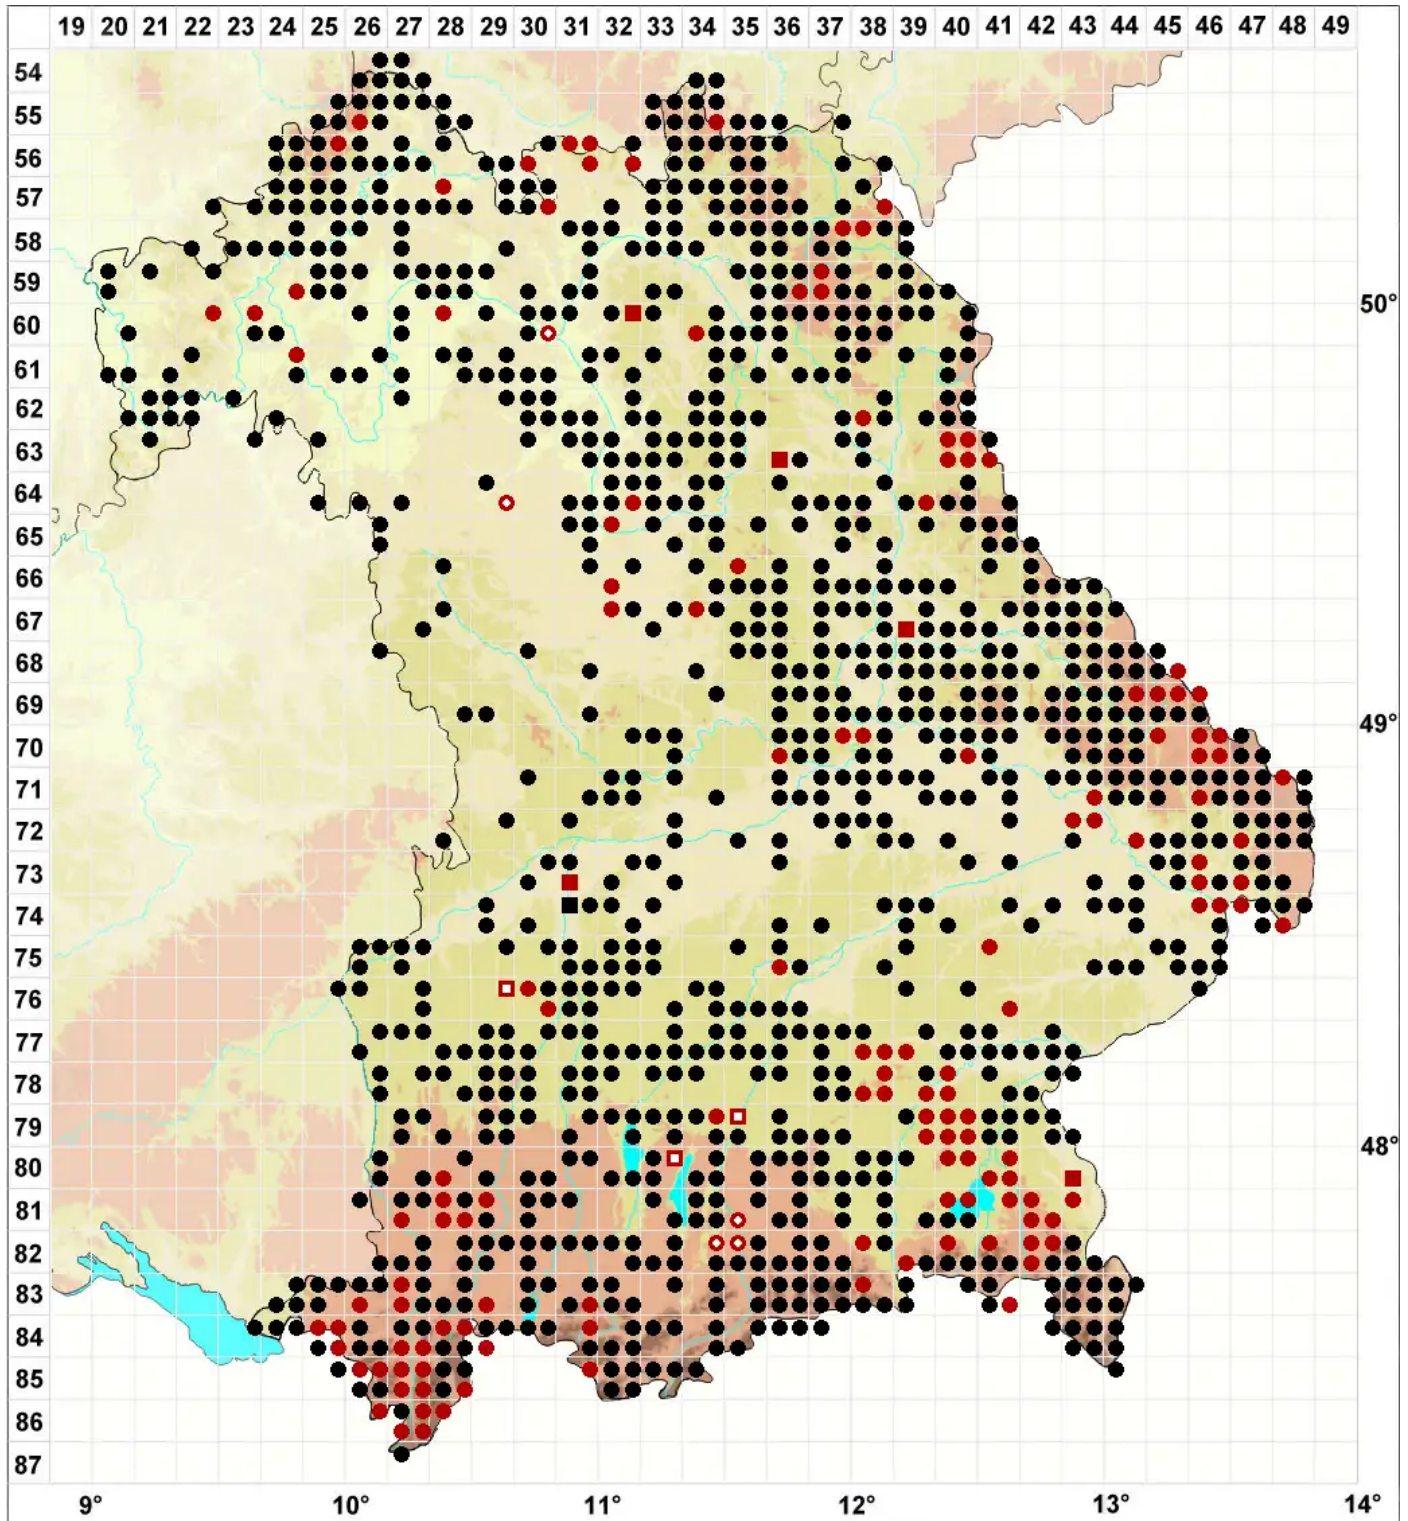

Brachythecium salebrosum (Hoffm. ex F.Weber & D.Mohr) Schreb.

Glattstieliges Kurzbüchsenmoos

Legende:

- Symbole:**
- Ausgefülltes Symbol:
Zeitraum von 1980 bis heute (Aktuelle Angabe)
 - Leeres Symbol:
Zeitraum vor 1980 (Altangabe)
 - Quadrat: Herbarbeleg