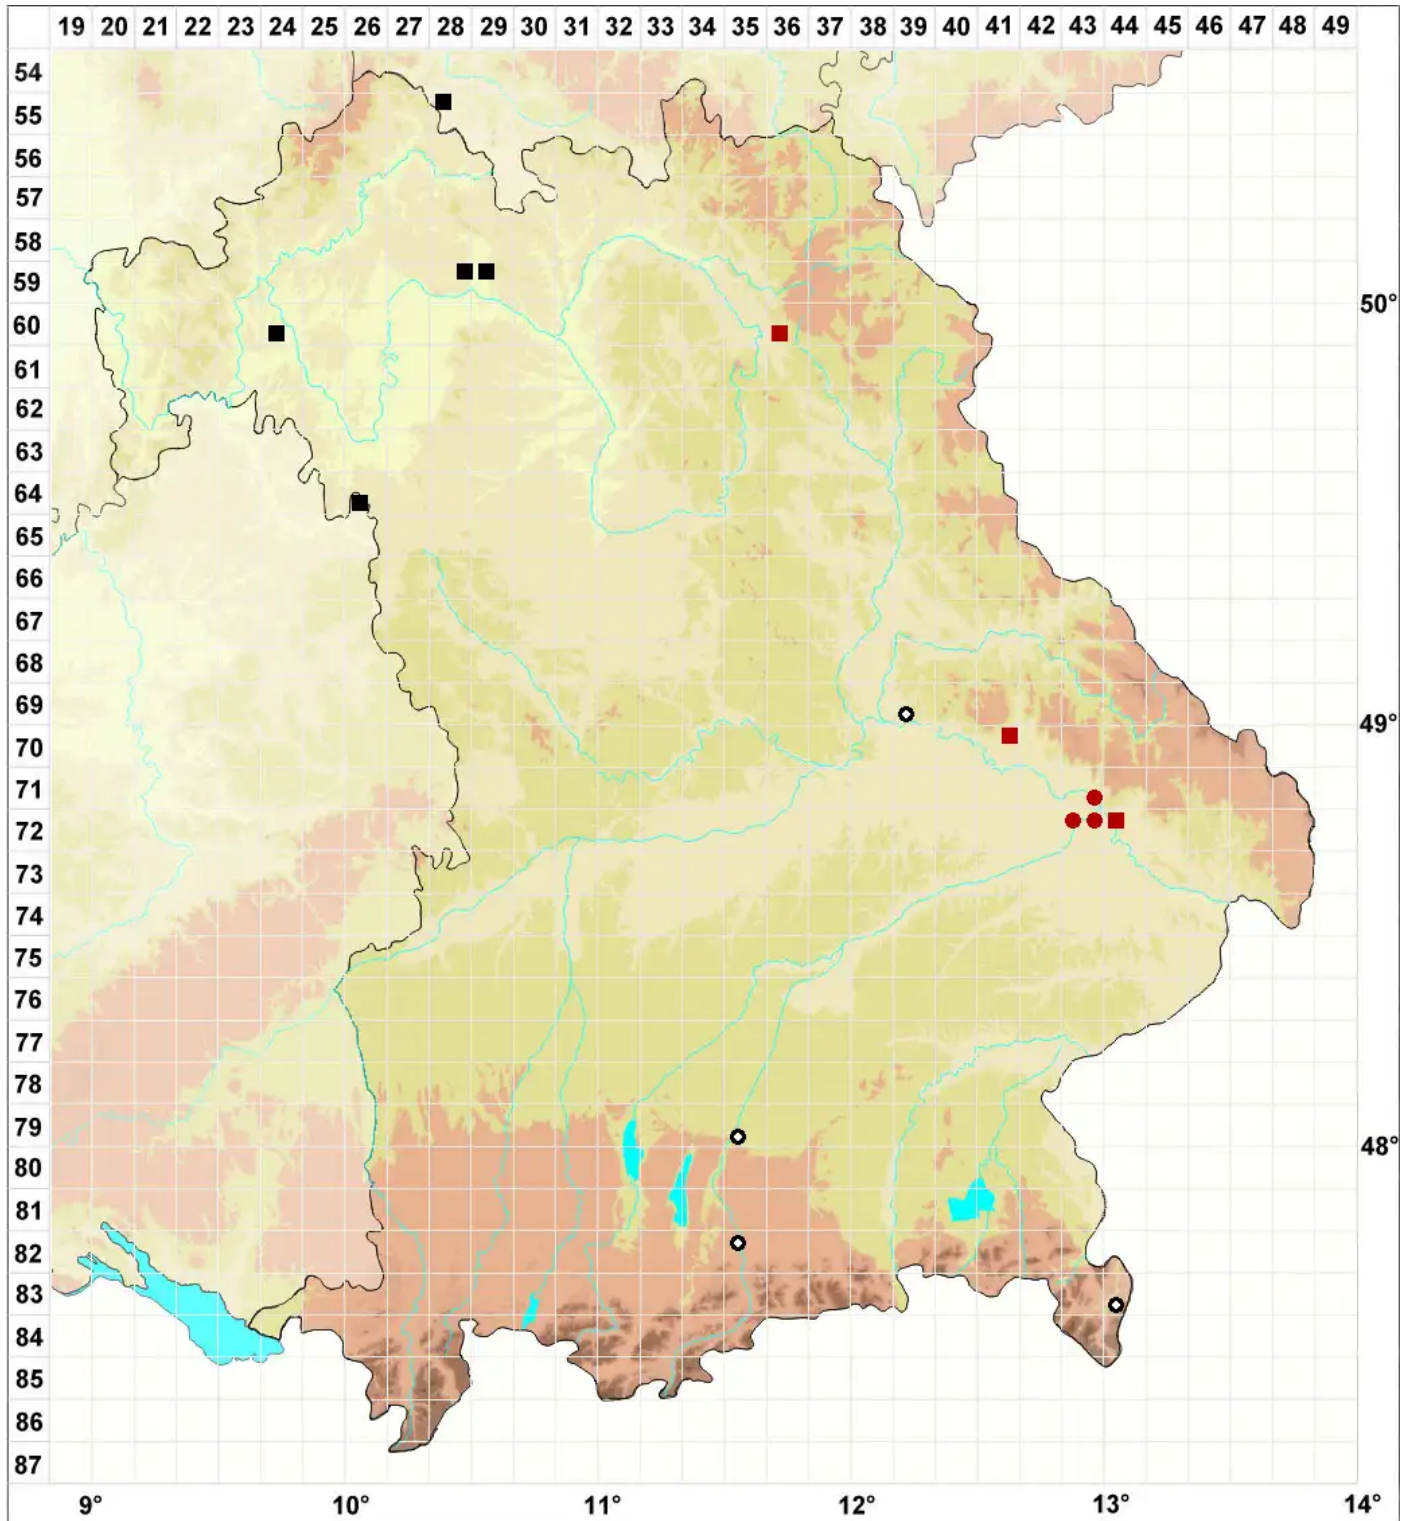

# Brachythecium capillaceum (F.Weber & D.Mohr) Giacom.

Feinblättriges Kurzbüchsenmoos, Haarähnliches Kurzbüchsenmoos

Legende:

- Symbole:**
- Ausgefülltes Symbol:  
Zeitraum von 1980 bis heute (Aktuelle Angabe)
  - Leeres Symbol:  
Zeitraum vor 1980 (Altangabe)
  - Quadrat: Herbarbeleg