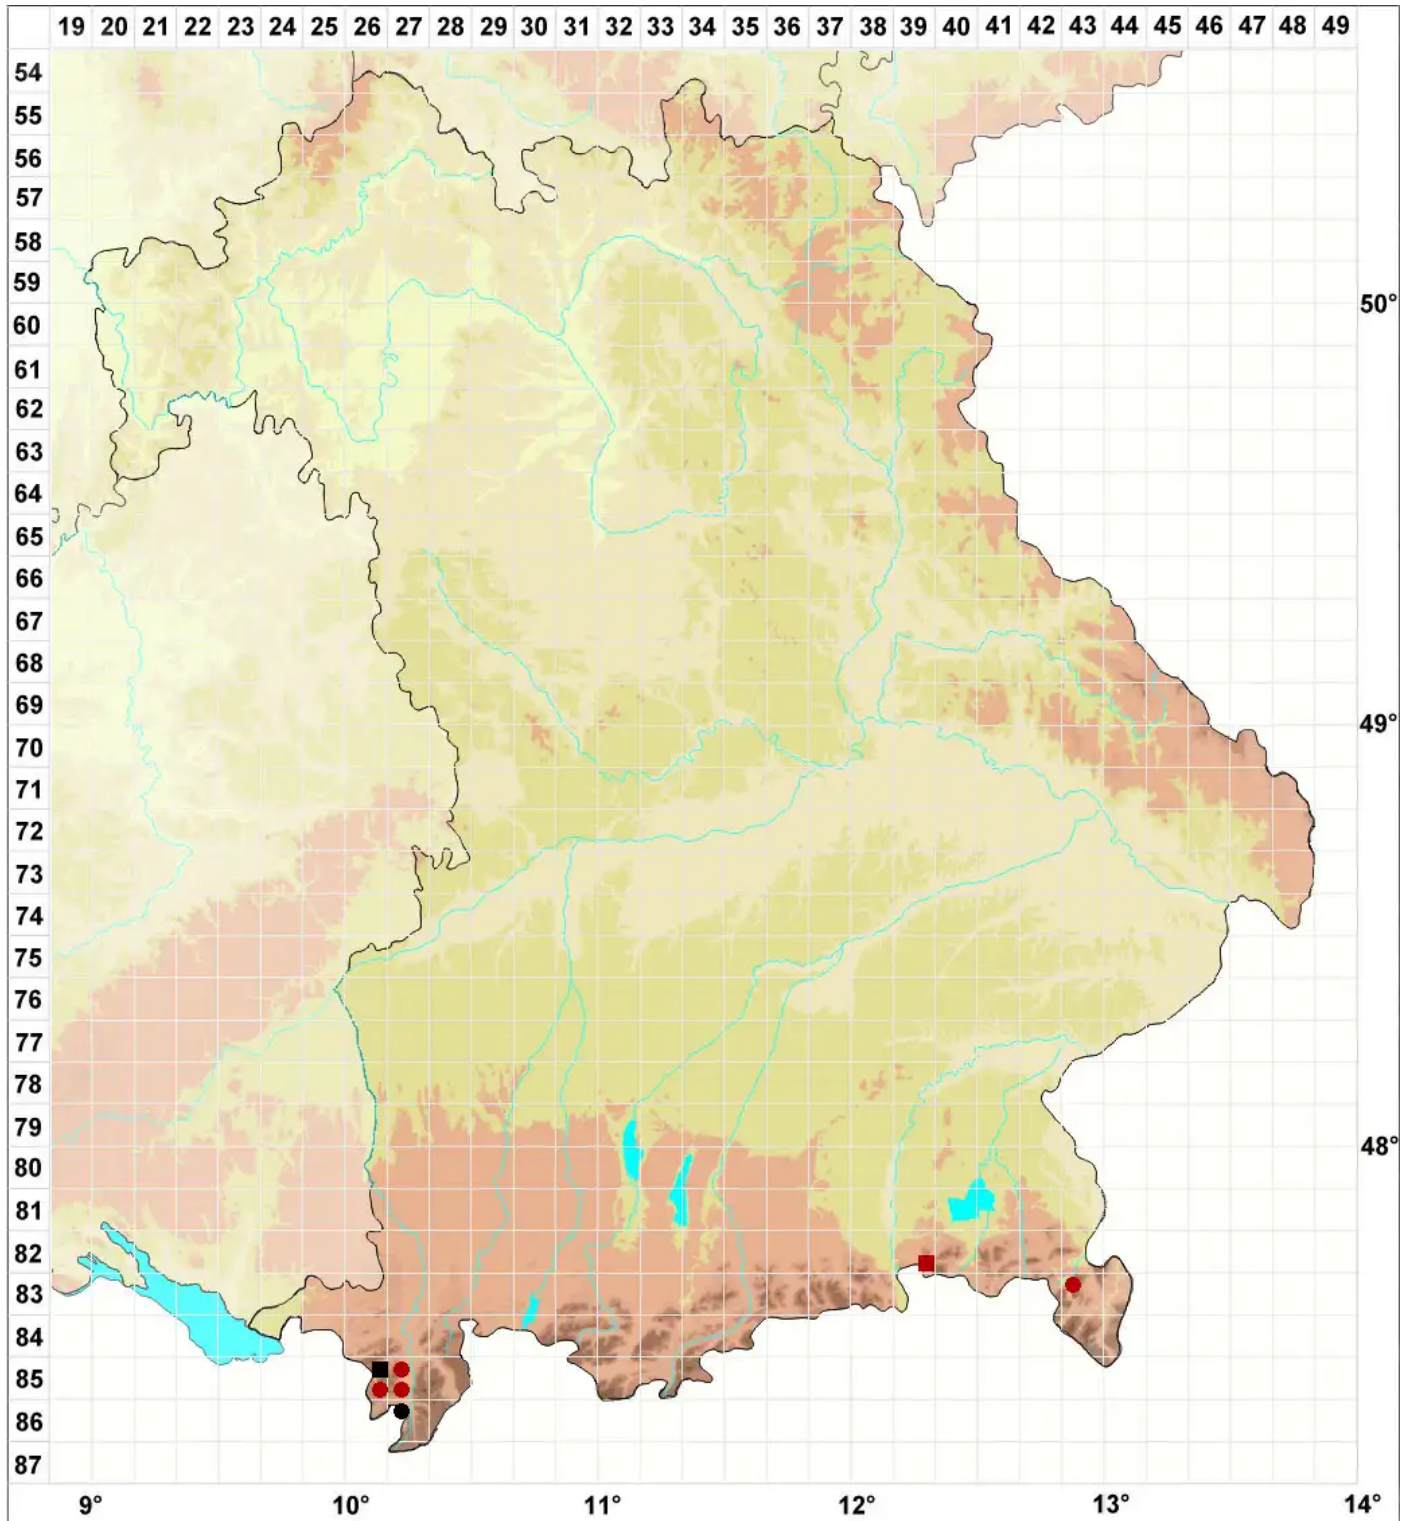

# Sarmentypnum sarmentosum (Wahlenb.) Tuom. & T.J.Kop.

## Stumpfblättriges Moorschlafmoos

Legende:

- Symbole:**  
Ausgefülltes Symbol:  
Zeitraum von 1980 bis heute (Aktuelle Angabe)  
Leeres Symbol:  
Zeitraum vor 1980 (Altangabe)  
Quadrat: Herbarbeleg