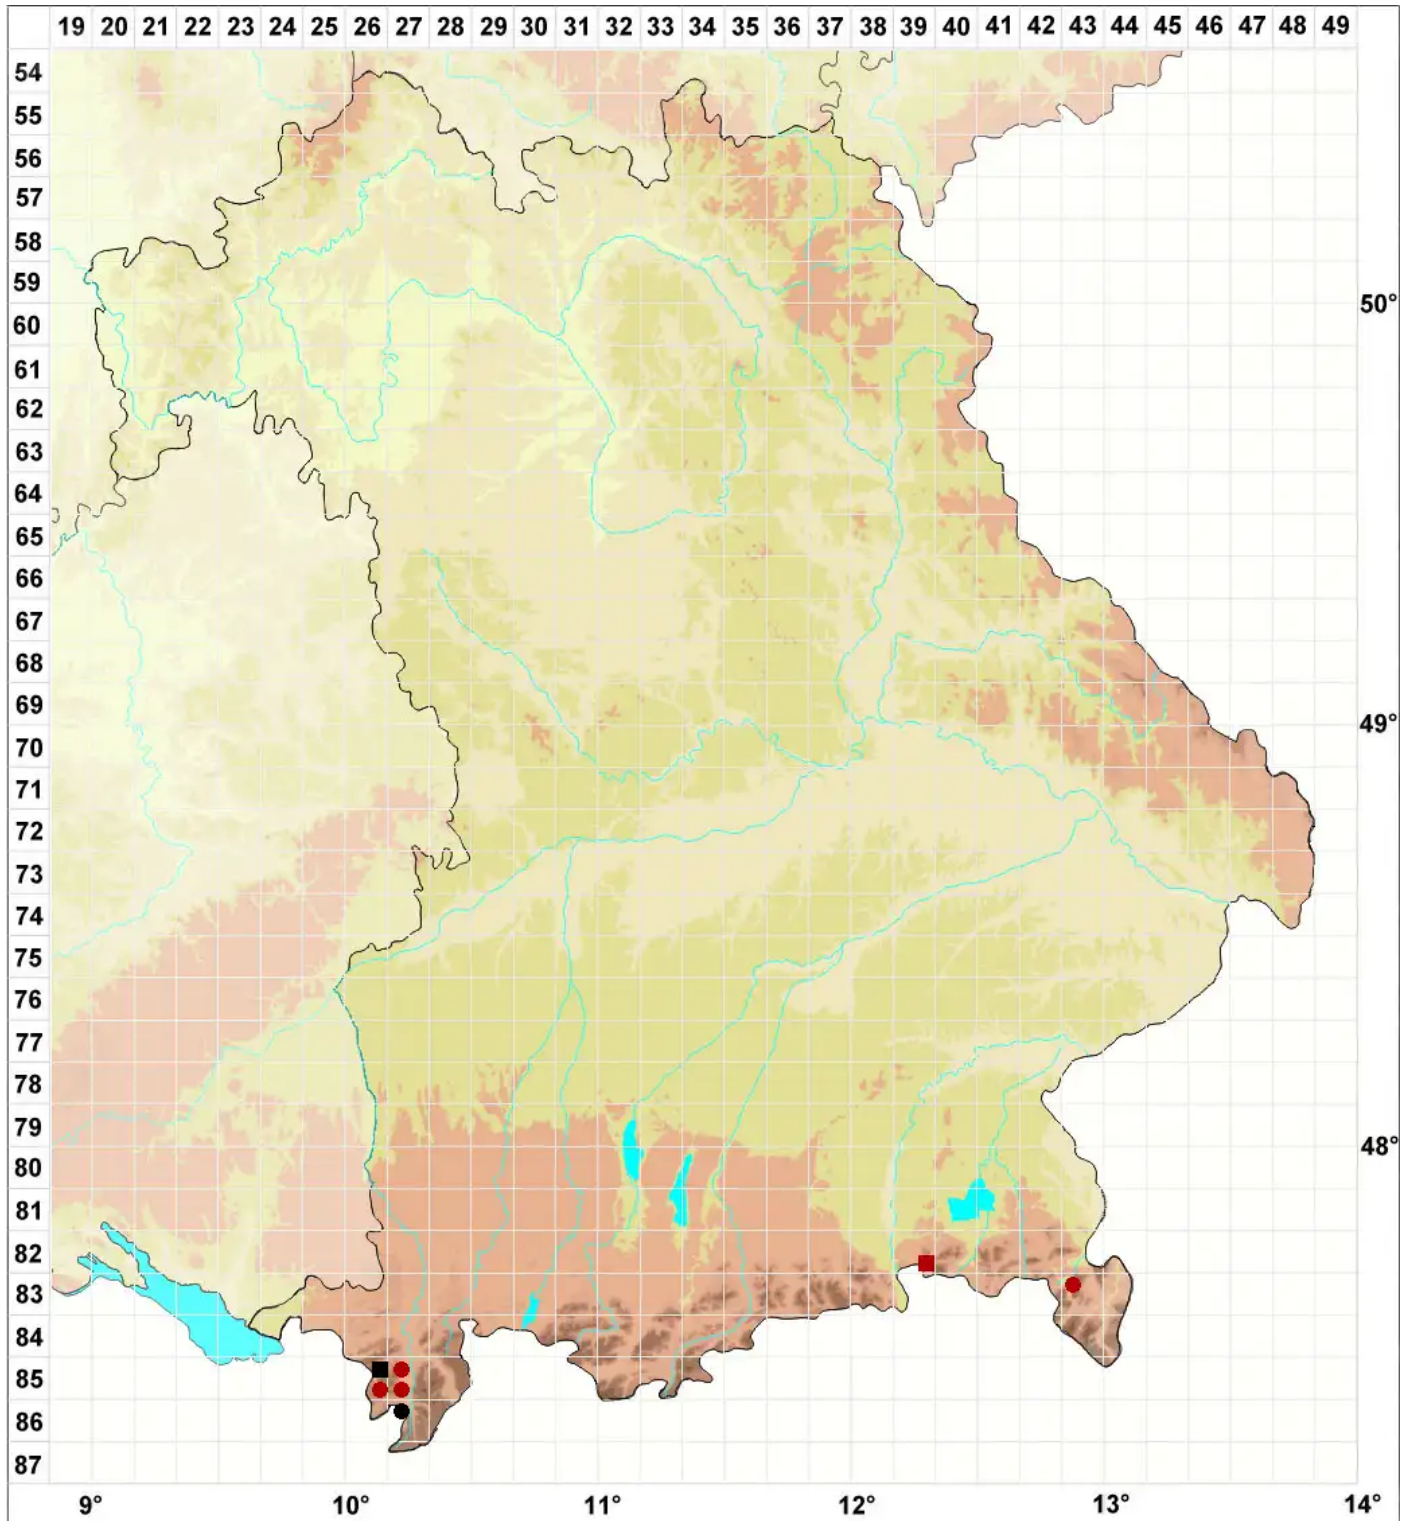

Sarmentypnum sarmentosum (Wahlenb.) Tuom. & T.J.Kop.

Stumpfblättriges Moorschlafmoos

Legende:

Symbole:

Ausgefülltes Symbol:
Zeitraum von 1980 bis heute (Aktuelle Angabe)

Leeres Symbol:
Zeitraum vor 1980 (Altangabe)

Quadrat: Herbarbeleg